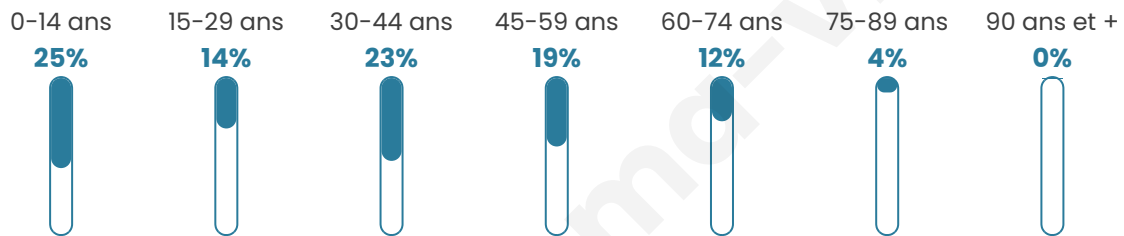

Situation géographique

i Informations clés

- **Région** : Bretagne
- **Département** : Morbihan
- **Code postal** : 56140
- **Superficie** : 8 km²

Statistiques sur la population

Nombre d'habitants

873

Age moyen

36 ans

Pop active

47.7%

Taux chômage

5.9%

Pop densité

109 h/km²

Revenu moyen

Tranche d'âge

Activité professionnelle

Niveau de diplôme

Composition des ménages

Profils électoraux

Premier tour

	Emmanuel MACRON	26.51 %
	Marine LE PEN	23.98 %
	Jean-Luc MÉLENCHON	19.30 %
	Yannick JADOT	6.82 %
	Jean LASSALLE	6.24 %
	Éric ZEMMOUR	5.26 %
	Valérie PÉCRESE	2.92 %
	Nicolas DUPONT- AIGNAN	2.73 %
	Anne HIDALGO	1.95 %
	Nathalie ARTHAUD	1.56 %
	Fabien ROUSSEL	1.56 %
	Philippe POUTOU	1.17 %