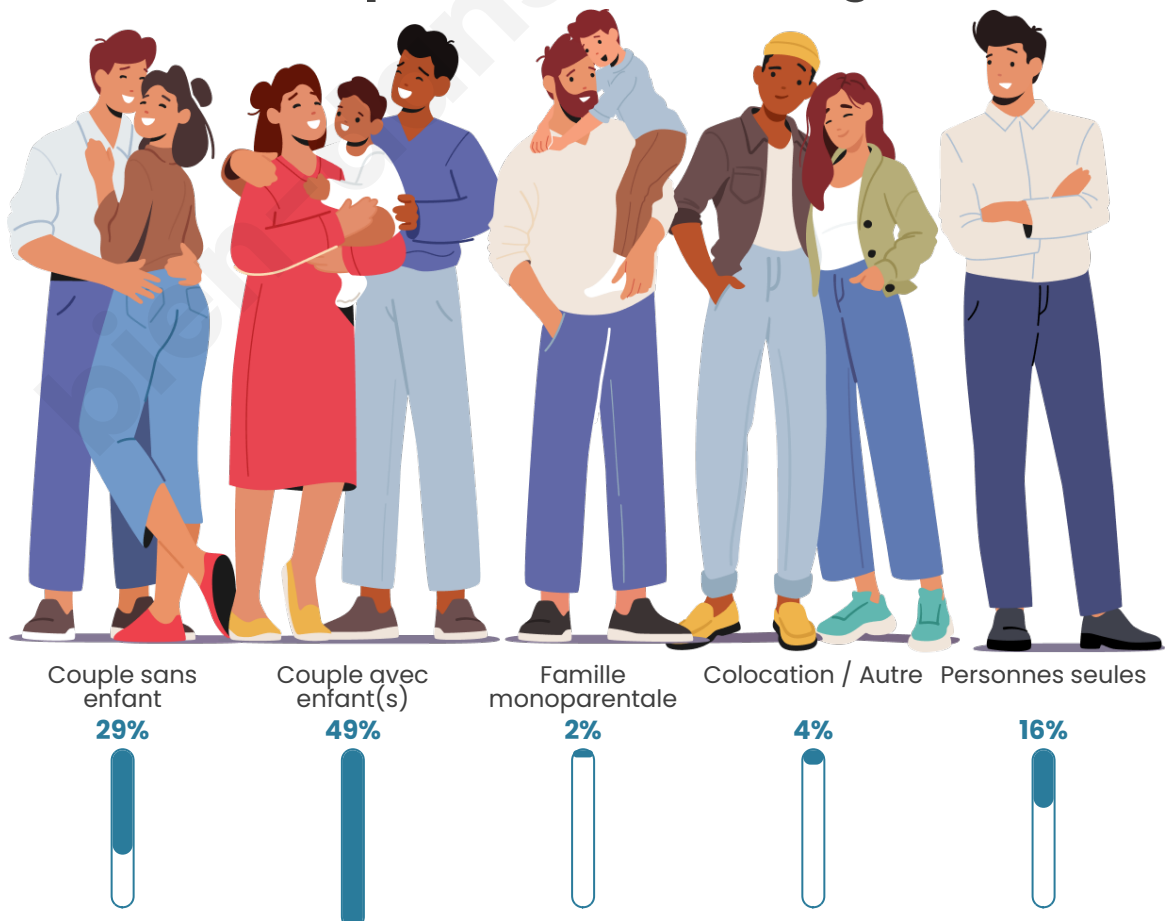

Tranche d'âge

Activité professionnelle

Niveau de diplôme

Composition des ménages

Profils électoraux

Premier tour

	Emmanuel MACRON	26.51 %
	Marine LE PEN	23.98 %
	Jean-Luc MÉLENCHON	19.30 %
	Yannick JADOT	6.82 %
	Jean LASSALLE	6.24 %
	Éric ZEMMOUR	5.26 %
	Valérie PÉCRESE	2.92 %
	Nicolas DUPONT- AIGNAN	2.73 %
	Anne HIDALGO	1.95 %
	Nathalie ARTHAUD	1.56 %
	Fabien ROUSSEL	1.56 %
	Philippe POUTOU	1.17 %