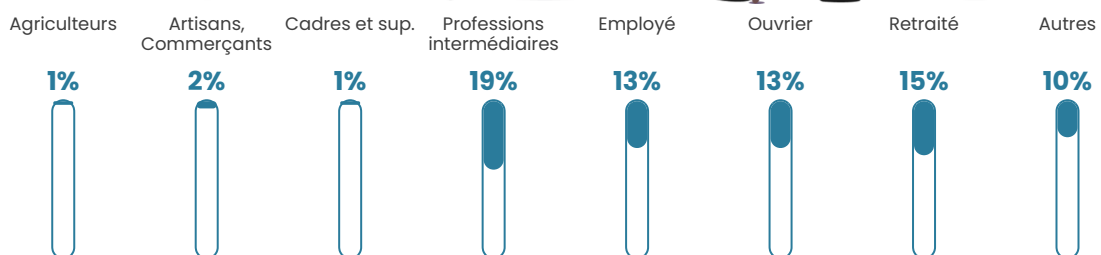

36 ans

Pop active

47.7%

Taux chômage

5.9%

Pop densité

109 h/km²

Revenu moyen

23 490 €/an

Evolution du nombre d'habitants

Sources : Institut national de la statistique et des études économiques (insee) selon Les dernières parutions officielles de 2024 portant sur les années 2020, 2021 et 2022.

Tranche d'âge

Activité professionnelle

Niveau de diplôme

Composition des ménages

Profils électoraux

Premier tour

	Emmanuel MACRON	26.51 %
	Marine LE PEN	23.98 %
	Jean-Luc MÉLENCHON	19.30 %
	Yannick JADOT	6.82 %
	Jean LASSALLE	6.24 %
	Éric ZEMMOUR	5.26 %
	Valérie PÉCRESE	2.92 %
	Nicolas DUPONT- AIGNAN	2.73 %
	Anne HIDALGO	1.95 %
	Nathalie ARTHAUD	1.56 %
	Fabien ROUSSEL	1.56 %
	Philippe POUTOU	1.17 %