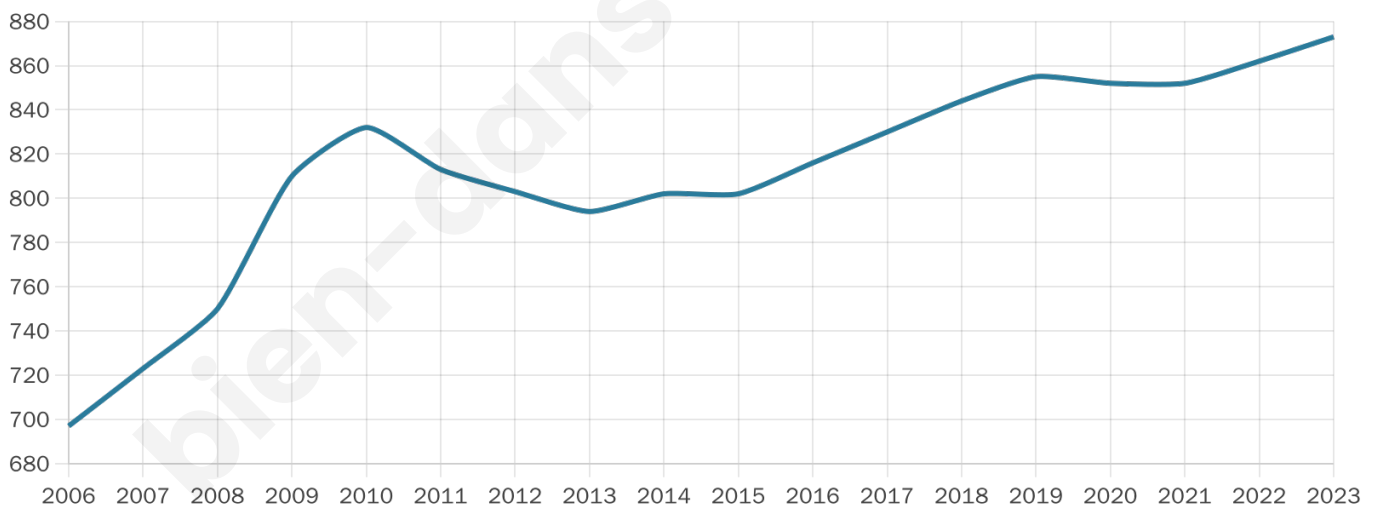

Situation géographique

i Informations clés

- **Région** : Bretagne
- **Département** : Morbihan
- **Code postal** : 56140
- **Superficie** : 8 km²

Statistiques sur la population

Nombre d'habitants

873

Age moyen

36 ans

Pop active

47.7%

Taux chômage

5.9%

Pop densité

109 h/km²

Revenu moyen

23 490 €/an

Evolution du nombre d'habitants

Sources : Institut national de la statistique et des études économiques (insee) selon Les dernières parutions officielles de 2024 portant sur les années 2020, 2021 et 2022.