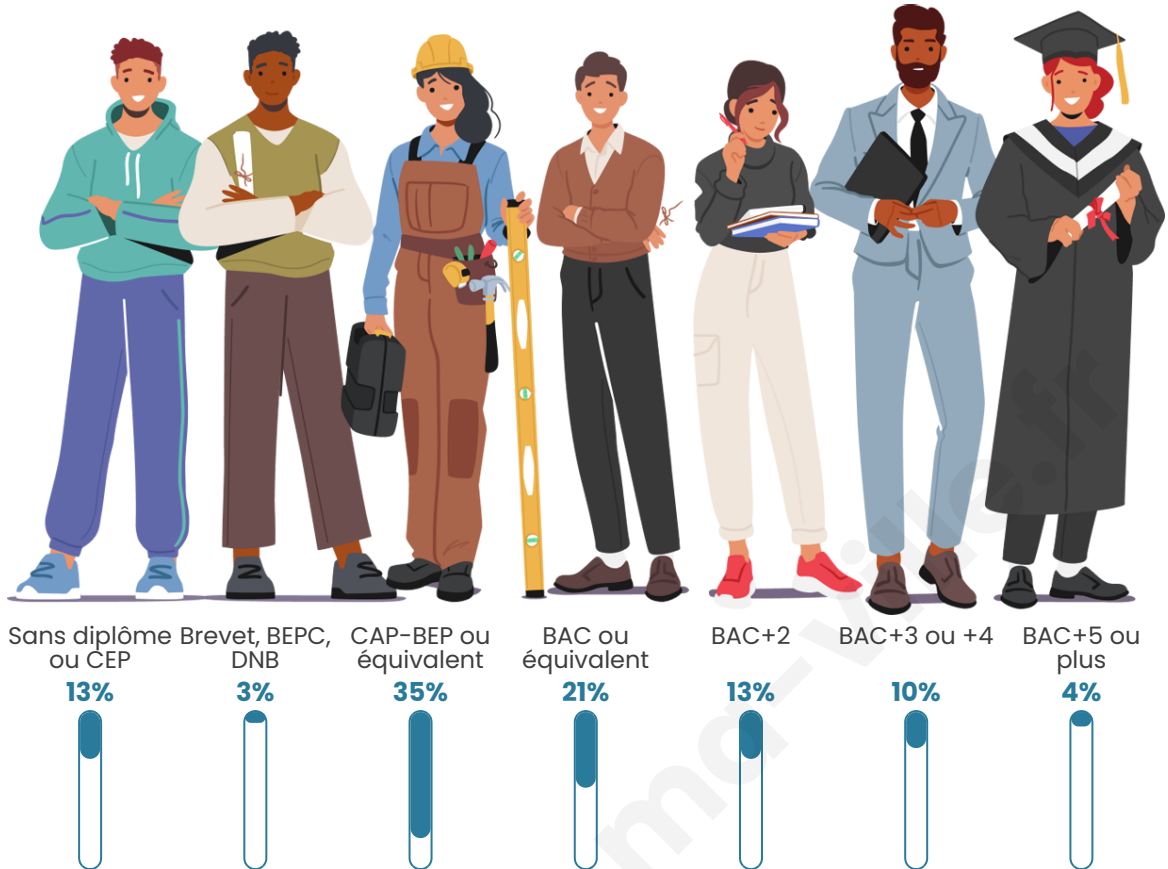

Tranche d'âge

Activité professionnelle

Niveau de diplôme

Composition des ménages

Profils électoraux

Premier tour

	Emmanuel MACRON	26.51 %
	Marine LE PEN	23.98 %
	Jean-Luc MÉLENCHON	19.30 %
	Yannick JADOT	6.82 %
	Jean LASSALLE	6.24 %
	Éric ZEMMOUR	5.26 %
	Valérie PÉCRESE	2.92 %
	Nicolas DUPONT- AIGNAN	2.73 %
	Anne HIDALGO	1.95 %
	Nathalie ARTHAUD	1.56 %
	Fabien ROUSSEL	1.56 %
	Philippe POUTOU	1.17 %