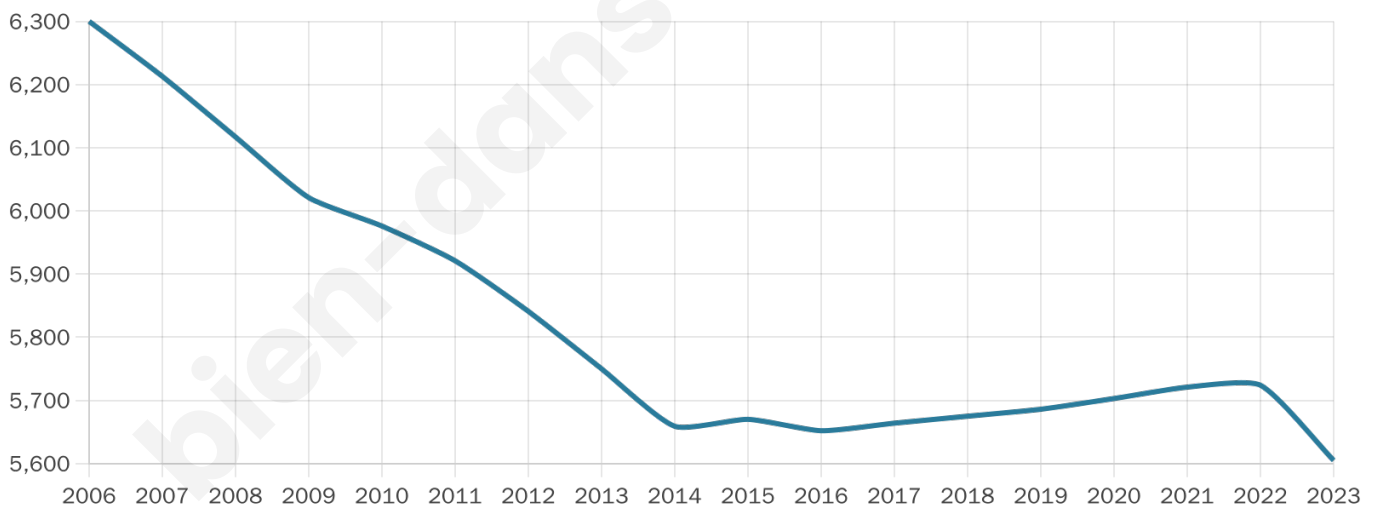

Age moyen

40 ans

Pop active

36.9%

Taux chômage

19.5%

Pop densité

181 h/km²

Revenu moyen

16 190 €/an

Evolution du nombre d'habitants

Sources : Institut national de la statistique et des études économiques (insee) selon Les dernières parutions officielles de 2024 portant sur les années 2020, 2021 et 2022.