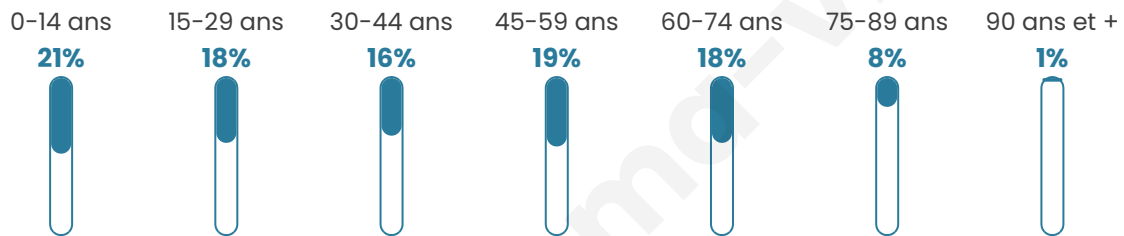

Age moyen

40 ans

Pop active

36.9%

Taux chômage

19.5%

Pop densité

181 h/km²

Revenu moyen

16 190 €/an

Evolution du nombre d'habitants

Sources : Institut national de la statistique et des études économiques (insee) selon Les dernières parutions officielles de 2024 portant sur les années 2020, 2021 et 2022.

Tranche d'âge

Activité professionnelle

Niveau de diplôme

Composition des ménages

Profils électoraux

Premier tour

	Marine LE PEN	43.56 %
	Emmanuel MACRON	19.98 %
	Jean-Luc MÉLENCHON	17.63 %
	Éric ZEMMOUR	5.77 %
	Valérie PÉCRESSÉ	2.75 %
	Jean LASSALLE	2.09 %
	Fabien ROUSSEL	1.95 %
	Yannick JADOT	1.73 %
	Nicolas DUPONT-AIGNAN	1.51 %
	Philippe POUTOU	1.20 %
	Anne HIDALGO	0.98 %
	Nathalie ARTHAUD	0.84 %

3 410 inscrits

Participation : 68.27%

Votes blancs : 1.93%

Votes nuls : 1.33%

Second tour

	Emmanuel MACRON	33,91 %
	Marine LE PEN	66,09 %

3 413 inscrits

Participation : 70.03%