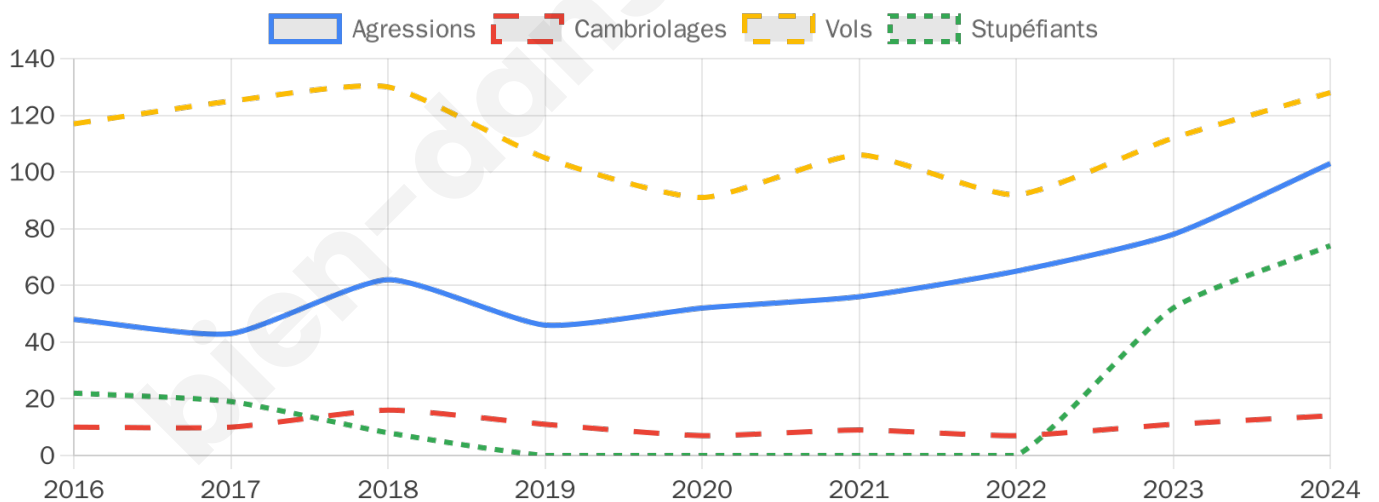

3 410 inscrits

Participation : 68.27%

Votes blancs : 1.93%

Votes nuls : 1.33%

Second tour

	Emmanuel MACRON	33,91 %
	Marine LE PEN	66,09 %

3 413 inscrits

Participation : 70.03%

Votes blancs : 4.94%

Votes nuls : 2.64%

Sécurité

Agressions physiques / sexuelles

103

Cambriolages

14

Vols / dégradations

128

Stupéfiants

74

Evolution du nombre d'infractions

Pour comparer

(en proportion du nombre d'habitants)

Sources : Bases statistiques communale, départementale et régionale de la délinquance enregistrée par la police et la gendarmerie nationales selon les dernières parutions officielles de 2025 portant sur l'année 2024 ([data.gouv](https://data.gouv.fr)).