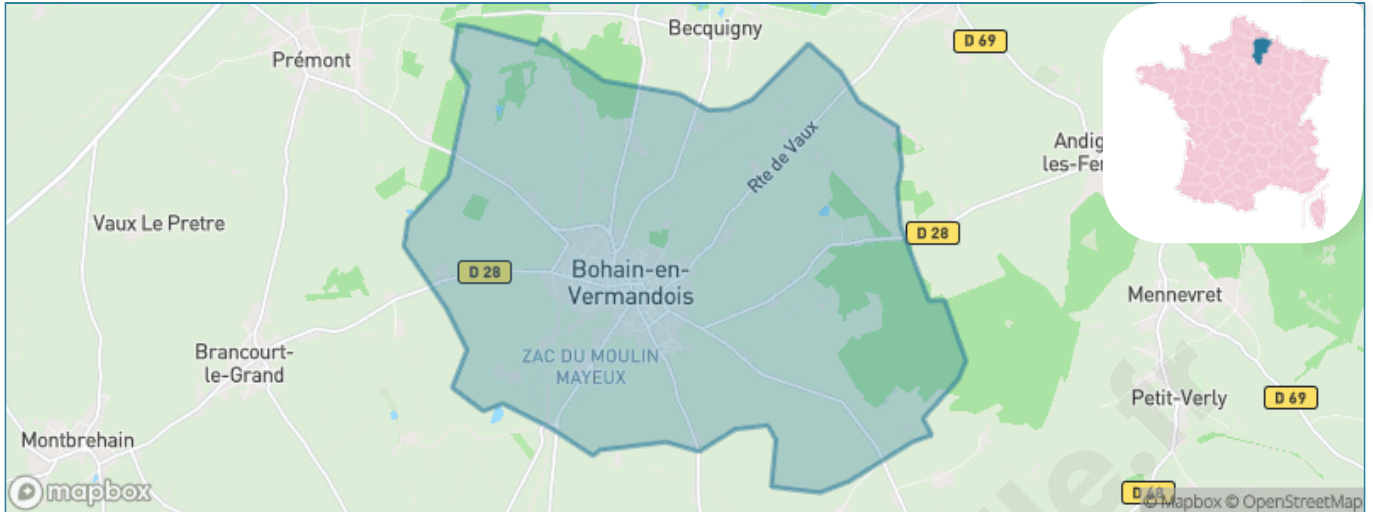

Version web

Ville de Bohain-en-Vermandois

Présenté par

BIEN dans ma **VILLE** 

Sommaire

Situation géographique	3
Statistiques sur la population	4
Evolution du nombre d'habitants	4
Tranche d'âge	5
0-14 ans	5
15-29 ans	5
30-44 ans	5
45-59 ans	5
60-74 ans	5
75-89 ans	5
90 ans et +	5
Activité professionnelle	5
Agriculteurs	5
Artisans, Commerçants	5
Cadres et sup.	5
Professions intermédiaires	5
Employé	5
Ouvrier	5
Retraité	5
Autres	5
Niveau de diplôme	6
Sans diplôme ou CEP	6
Brevet, BEPC, DNB	6
CAP-BEP ou équivalent	6
BAC ou équivalent	6
BAC+2	6
BAC+3 ou +4	6
BAC+5 ou plus	6
Composition des ménages	6
Couple sans enfant	6
Couple avec enfant(s)	6
Famille monoparentale	6
Colocation / Autre	6
Personnes seules	6
Profil électoraux	7
Premier tour	7
Sécurité	8
Evolution du nombre d'infractions	8
Pour comparer	9
Services à la population	10
Commerce	10
Éducation	10
Villes autour de Bohain-en-Vermandois	12
Avis sur la ville de Bohain-en-Vermandois	13
Moyenne par critère	13
Villes autour de Bohain-en-Vermandois	13
Répartition des avis par note	13
Répartition des avis par note	13

Situation géographique

i Informations clés

- **Région** : Hauts-de-France
- **Département** : Aisne
- **Code postal** : 02110
- **Superficie** : 31 km²

Statistiques sur la population

Nombre d'habitants

5 605