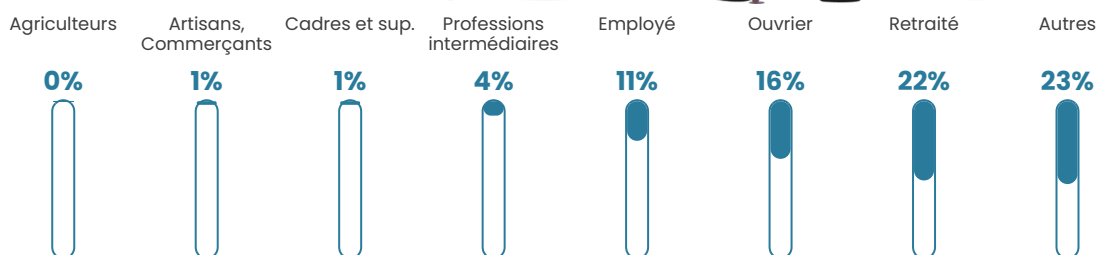

Revenu moyen

16 190 €/an

Evolution du nombre d'habitants

Sources : Institut national de la statistique et des études économiques (insee) selon Les dernières parutions officielles de 2024 portant sur les années 2020, 2021 et 2022.

Tranche d'âge

Activité professionnelle

Niveau de diplôme

Composition des ménages

Profils électoraux

Premier tour

	Marine LE PEN	43.56 %
	Emmanuel MACRON	19.98 %
	Jean-Luc MÉLENCHON	17.63 %
	Éric ZEMMOUR	5.77 %
	Valérie PÉCRESSÉ	2.75 %
	Jean LASSALLE	2.09 %
	Fabien ROUSSEL	1.95 %
	Yannick JADOT	1.73 %
	Nicolas DUPONT-AIGNAN	1.51 %
	Philippe POUTOU	1.20 %
	Anne HIDALGO	0.98 %
	Nathalie ARTHAUD	0.84 %