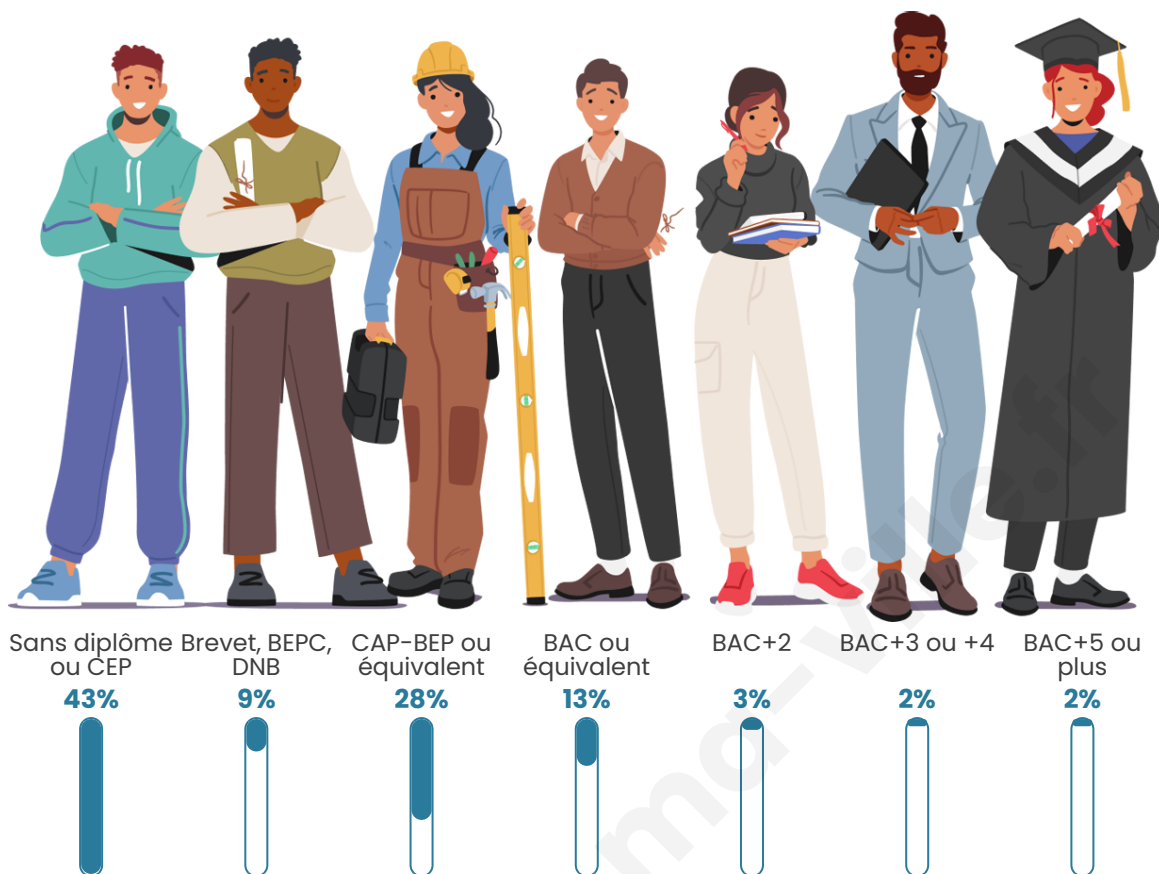

Age moyen

40 ans

Pop active

36.9%

Taux chômage

19.5%

Pop densité

181 h/km²

Tranche d'âge

Activité professionnelle

Niveau de diplôme

Composition des ménages

Profils électoraux

Premier tour

	Marine LE PEN	43.56 %
	Emmanuel MACRON	19.98 %
	Jean-Luc MÉLENCHON	17.63 %
	Éric ZEMMOUR	5.77 %
	Valérie PÉCRESSÉ	2.75 %
	Jean LASSALLE	2.09 %
	Fabien ROUSSEL	1.95 %
	Yannick JADOT	1.73 %
	Nicolas DUPONT-AIGNAN	1.51 %
	Philippe POUTOU	1.20 %
	Anne HIDALGO	0.98 %
	Nathalie ARTHAUD	0.84 %