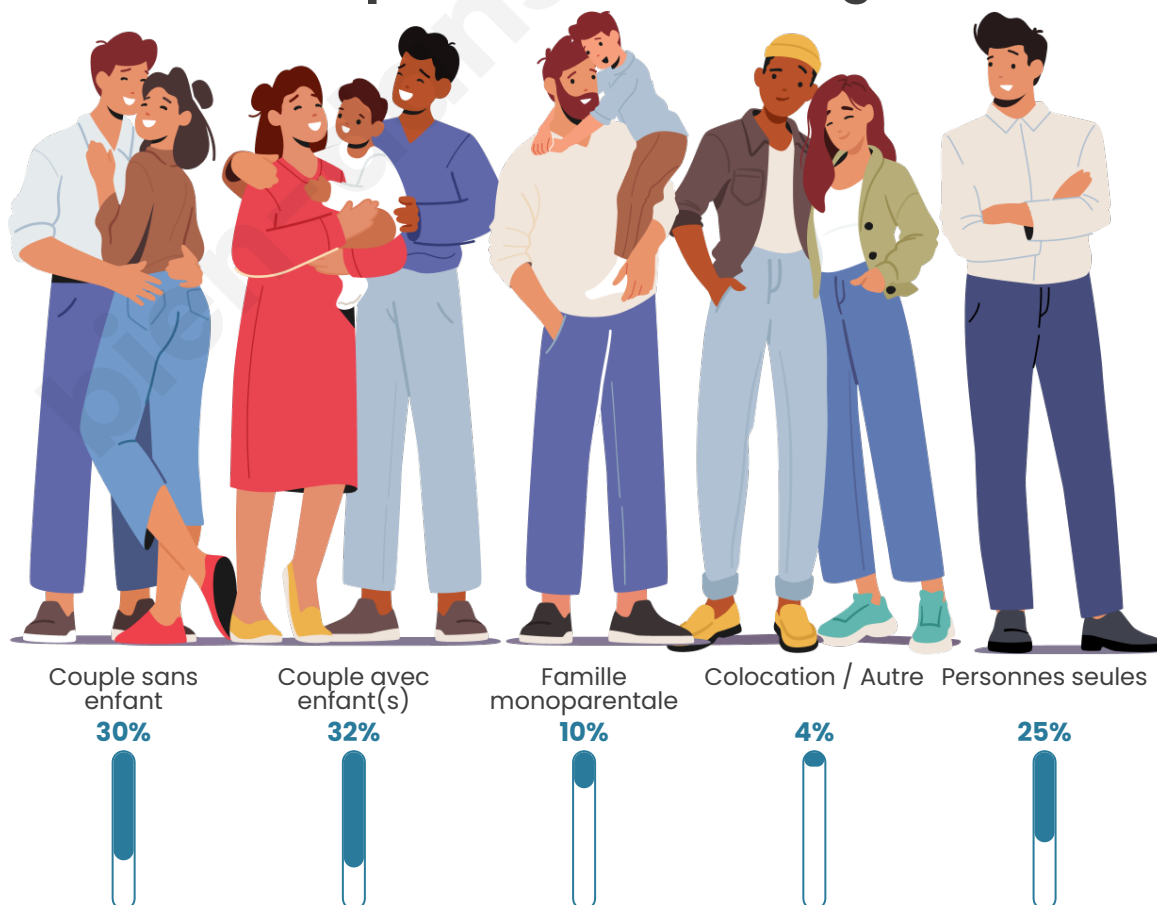

Tranche d'âge

Activité professionnelle

Niveau de diplôme

Composition des ménages

Profils électoraux

Premier tour

	Marine LE PEN	43.56 %
	Emmanuel MACRON	19.98 %
	Jean-Luc MÉLENCHON	17.63 %
	Éric ZEMMOUR	5.77 %
	Valérie PÉCRESSÉ	2.75 %
	Jean LASSALLE	2.09 %
	Fabien ROUSSEL	1.95 %
	Yannick JADOT	1.73 %
	Nicolas DUPONT-AIGNAN	1.51 %
	Philippe POUTOU	1.20 %
	Anne HIDALGO	0.98 %
	Nathalie ARTHAUD	0.84 %