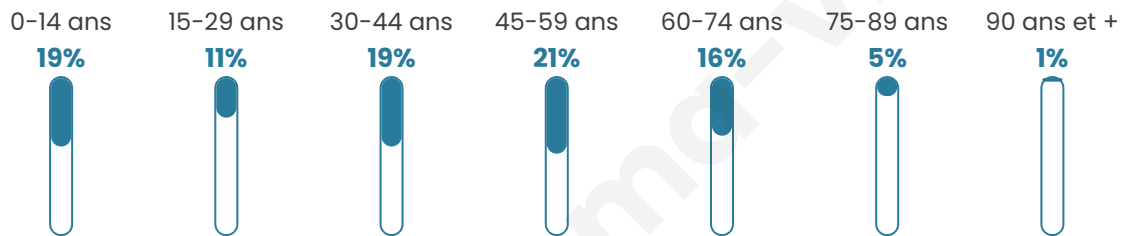

488

Age moyen

40 ans

Pop active

46.7%

Taux chômage

4%

Pop densité

70 h/km²

Revenu moyen

24 300 €/an

Evolution du nombre d'habitants

Sources : Institut national de la statistique et des études économiques (insee) selon Les dernières parutions officielles de 2024 portant sur les années 2020, 2021 et 2022.

Tranche d'âge

Activité professionnelle

Niveau de diplôme

Composition des ménages

Profils électoraux

Premier tour

	Marine LE PEN	34.59 %
	Emmanuel MACRON	24.32 %
	Jean-Luc MÉLENCHON	11.64 %
	Éric ZEMMOUR	6.16 %
	Yannick JADOT	5.82 %
	Jean LASSALLE	4.11 %
	Valérie PÉCRESSE	3.77 %
	Nicolas DUPONT-AIGNAN	3.77 %
	Anne HIDALGO	2.74 %
	Nathalie ARTHAUD	2.05 %
	Fabien ROUSSEL	0.68 %
	Philippe POUTOU	0.34 %

358 inscrits

Participation : 85.47%

Votes blancs : 2.94%

Votes nuls : 1.63%

Second tour

	Emmanuel MACRON	45,21 %
	Marine LE PEN	54,79 %

359 inscrits

Participation : 81.06%