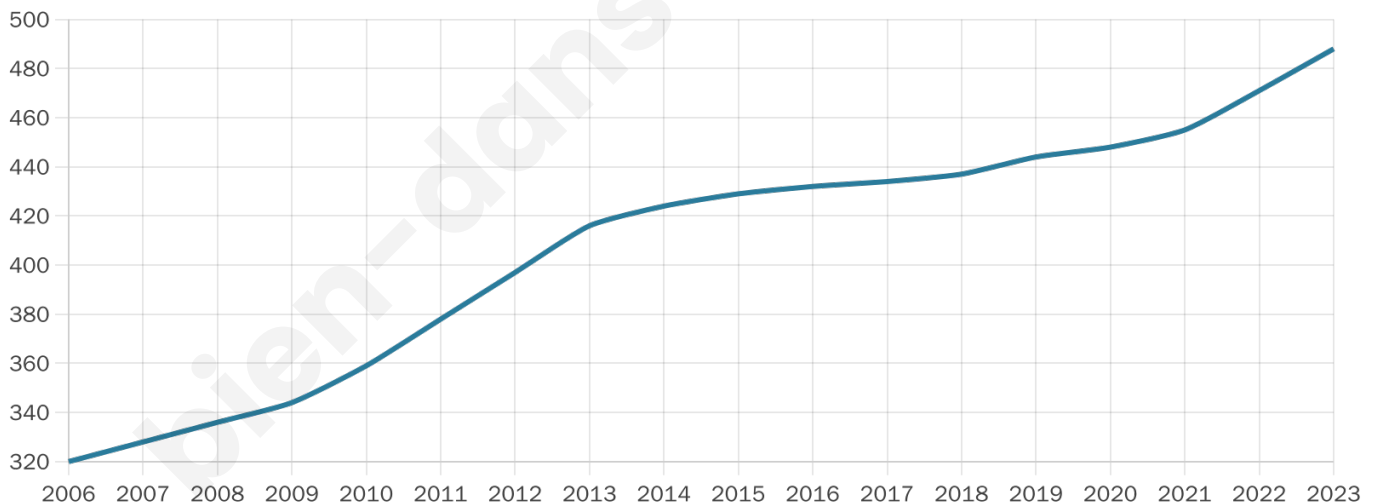

488

Age moyen

40 ans

Pop active

46.7%

Taux chômage

4%

Pop densité

70 h/km²

Revenu moyen

24 300 €/an

Evolution du nombre d'habitants

Sources : Institut national de la statistique et des études économiques (insee) selon Les dernières parutions officielles de 2024 portant sur les années 2020, 2021 et 2022.