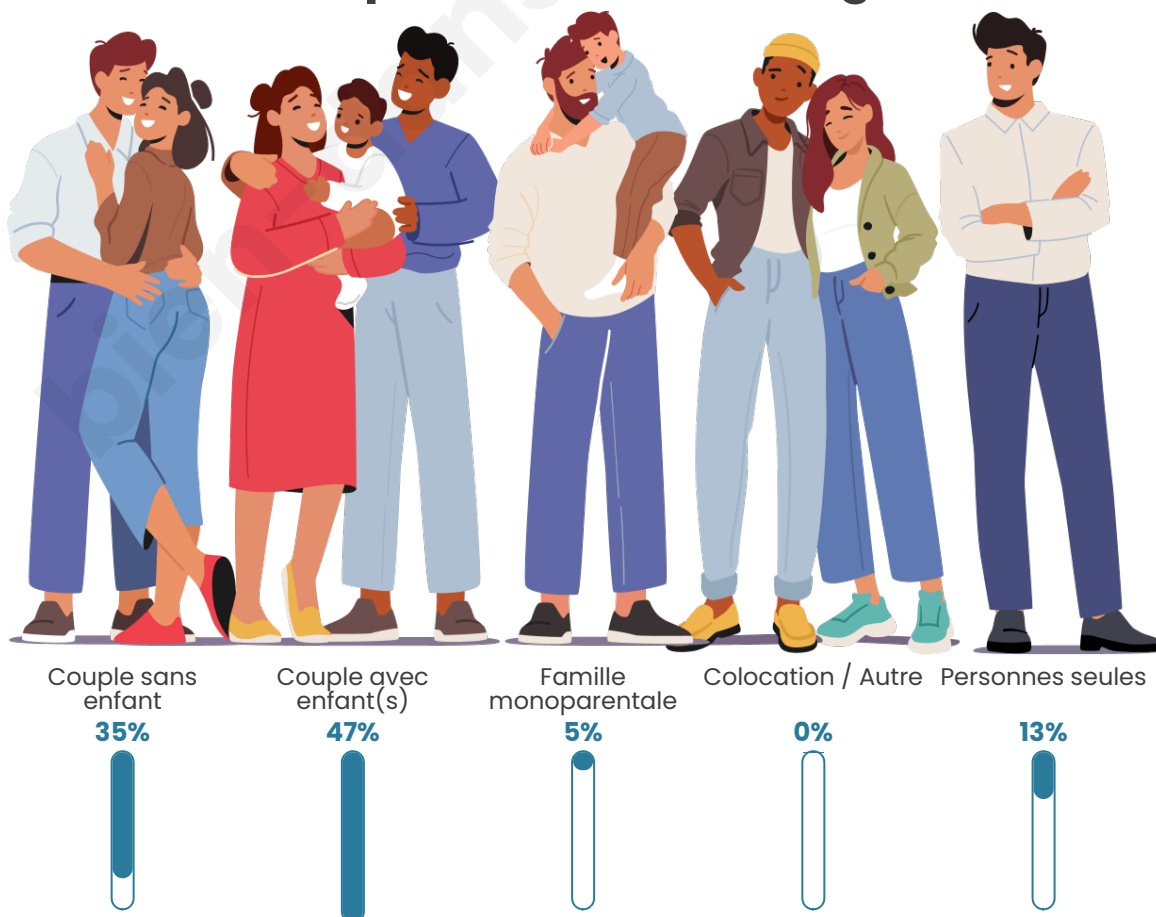

Tranche d'âge

Activité professionnelle

Niveau de diplôme

Composition des ménages

Profils électoraux

Premier tour

	Marine LE PEN	34.59 %
	Emmanuel MACRON	24.32 %
	Jean-Luc MÉLENCHON	11.64 %
	Éric ZEMMOUR	6.16 %
	Yannick JADOT	5.82 %
	Jean LASSALLE	4.11 %
	Valérie PÉCRESSE	3.77 %
	Nicolas DUPONT-AIGNAN	3.77 %
	Anne HIDALGO	2.74 %
	Nathalie ARTHAUD	2.05 %
	Fabien ROUSSEL	0.68 %
	Philippe POUTOU	0.34 %