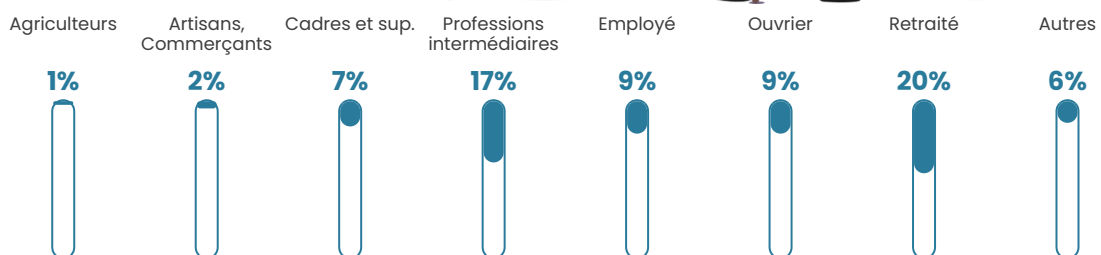

70 h/km²

Revenu moyen

24 300 €/an

Evolution du nombre d'habitants

Sources : Institut national de la statistique et des études économiques (insee) selon Les dernières parutions officielles de 2024 portant sur les années 2020, 2021 et 2022.

Tranche d'âge

Activité professionnelle

Niveau de diplôme

Composition des ménages

Profils électoraux

Premier tour

	Marine LE PEN	34.59 %
	Emmanuel MACRON	24.32 %
	Jean-Luc MÉLENCHON	11.64 %
	Éric ZEMMOUR	6.16 %
	Yannick JADOT	5.82 %
	Jean LASSALLE	4.11 %
	Valérie PÉCRESSE	3.77 %
	Nicolas DUPONT-AIGNAN	3.77 %
	Anne HIDALGO	2.74 %
	Nathalie ARTHAUD	2.05 %
	Fabien ROUSSEL	0.68 %
	Philippe POUTOU	0.34 %