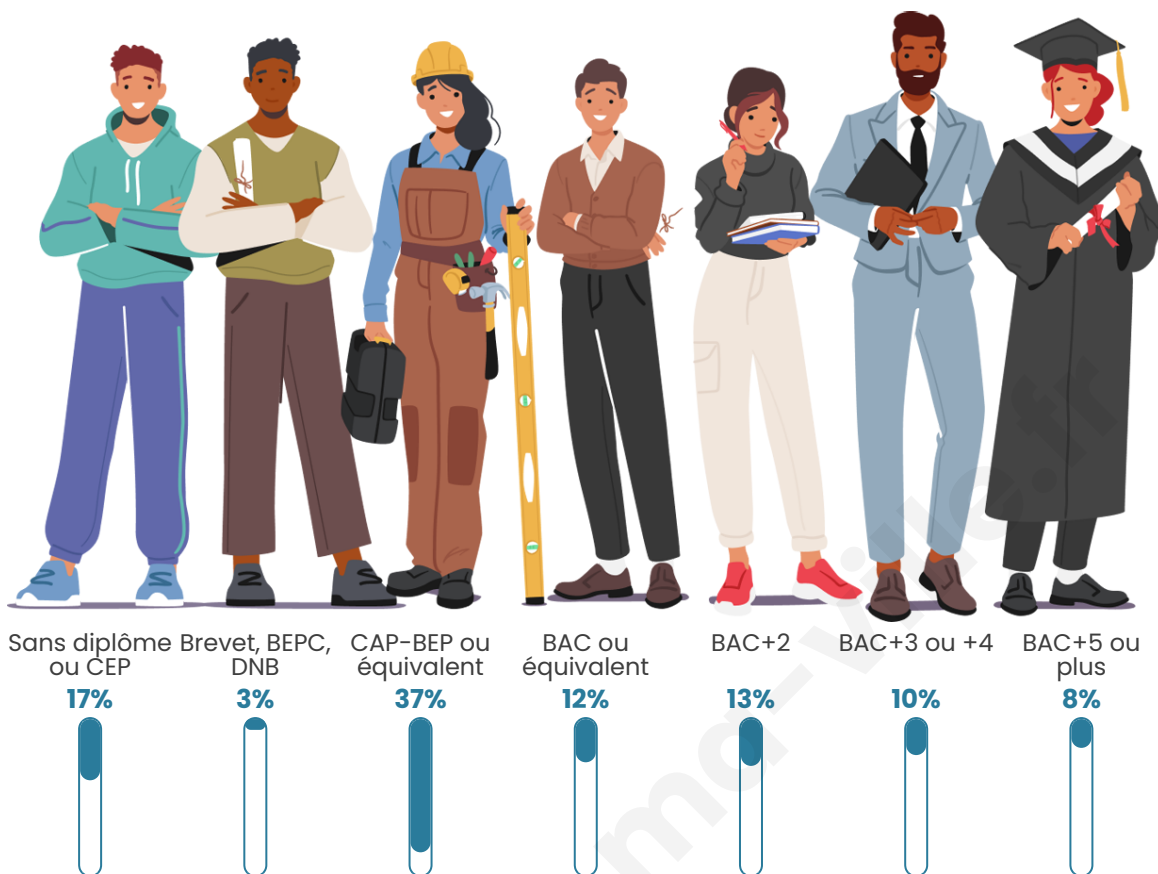

488

Age moyen

40 ans

Pop active

46.7%

Taux chômage

4%

Pop densité

Tranche d'âge

Activité professionnelle

Niveau de diplôme

Composition des ménages

Profils électoraux

Premier tour

	Marine LE PEN	34.59 %
	Emmanuel MACRON	24.32 %
	Jean-Luc MÉLENCHON	11.64 %
	Éric ZEMMOUR	6.16 %
	Yannick JADOT	5.82 %
	Jean LASSALLE	4.11 %
	Valérie PÉCRESSE	3.77 %
	Nicolas DUPONT-AIGNAN	3.77 %
	Anne HIDALGO	2.74 %
	Nathalie ARTHAUD	2.05 %
	Fabien ROUSSEL	0.68 %
	Philippe POUTOU	0.34 %