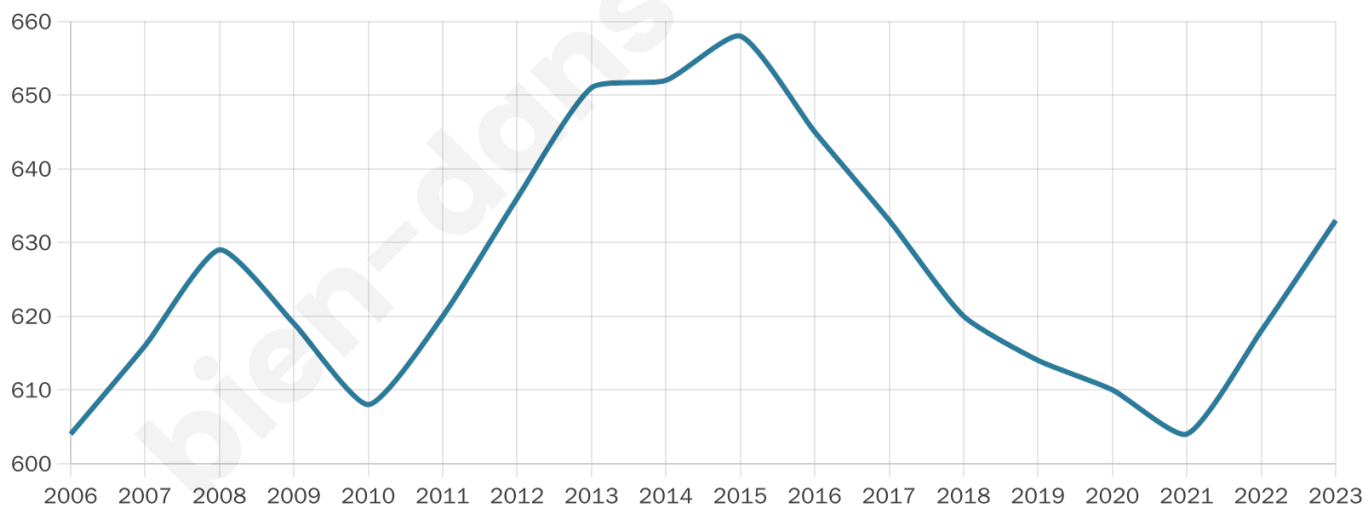

# Statistiques sur la population

Nombre d'habitants

**633**

Age moyen

**45 ans**

Pop active

**44.5%**

Taux chômage

**8.1%**

Pop densité

**21 h/km<sup>2</sup>**

Revenu moyen

**20 790 €/an**

## Evolution du nombre d'habitants

Sources : Institut national de la statistique et des études économiques (insee) selon Les dernières parutions officielles de 2024 portant sur les années 2020, 2021 et 2022.