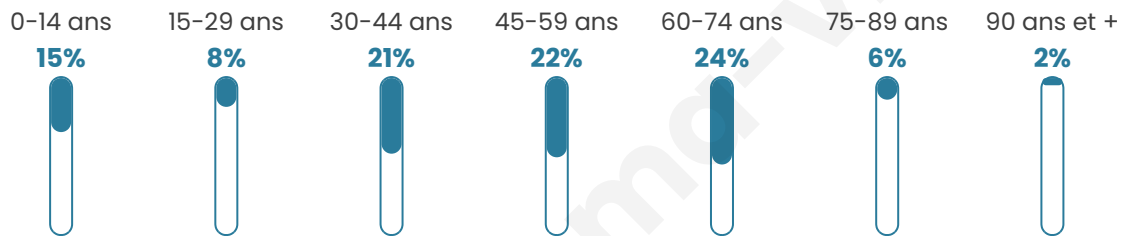

# Statistiques sur la population

Nombre d'habitants

**633**

Age moyen

**45 ans**

Pop active

**44.5%**

Taux chômage

**8.1%**

Pop densité

**21 h/km<sup>2</sup>**

Revenu moyen

**20 790 €/an**

## Evolution du nombre d'habitants

Sources : Institut national de la statistique et des études économiques (insee) selon Les dernières parutions officielles de 2024 portant sur les années 2020, 2021 et 2022.

## Tranche d'âge