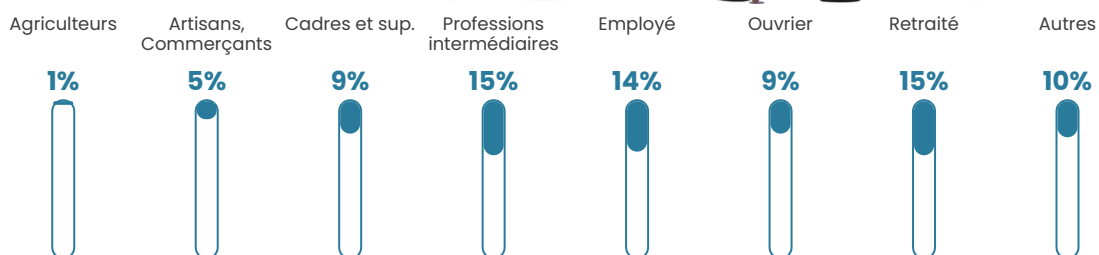

168 h/km²

Revenu moyen

24 460 €/an

Evolution du nombre d'habitants

Sources : Institut national de la statistique et des études économiques (insee) selon Les dernières parutions officielles de 2024 portant sur les années 2020, 2021 et 2022.

Tranche d'âge

Activité professionnelle

Niveau de diplôme

Composition des ménages

Profils électoraux

Premier tour

	Emmanuel MACRON	28.35 %
	Marine LE PEN	20.81 %
	Jean-Luc MÉLENCHON	18.66 %
	Jean LASSALLE	11.12 %
	Éric ZEMMOUR	7.89 %
	Yannick JADOT	4.19 %
	Valérie PÉCRESE	3.71 %
	Anne HIDALGO	1.91 %
	Fabien ROUSSEL	1.67 %
	Philippe POUTOU	0.96 %
	Nicolas DUPONT- AIGNAN	0.48 %
	Nathalie ARTHAUD	0.24 %