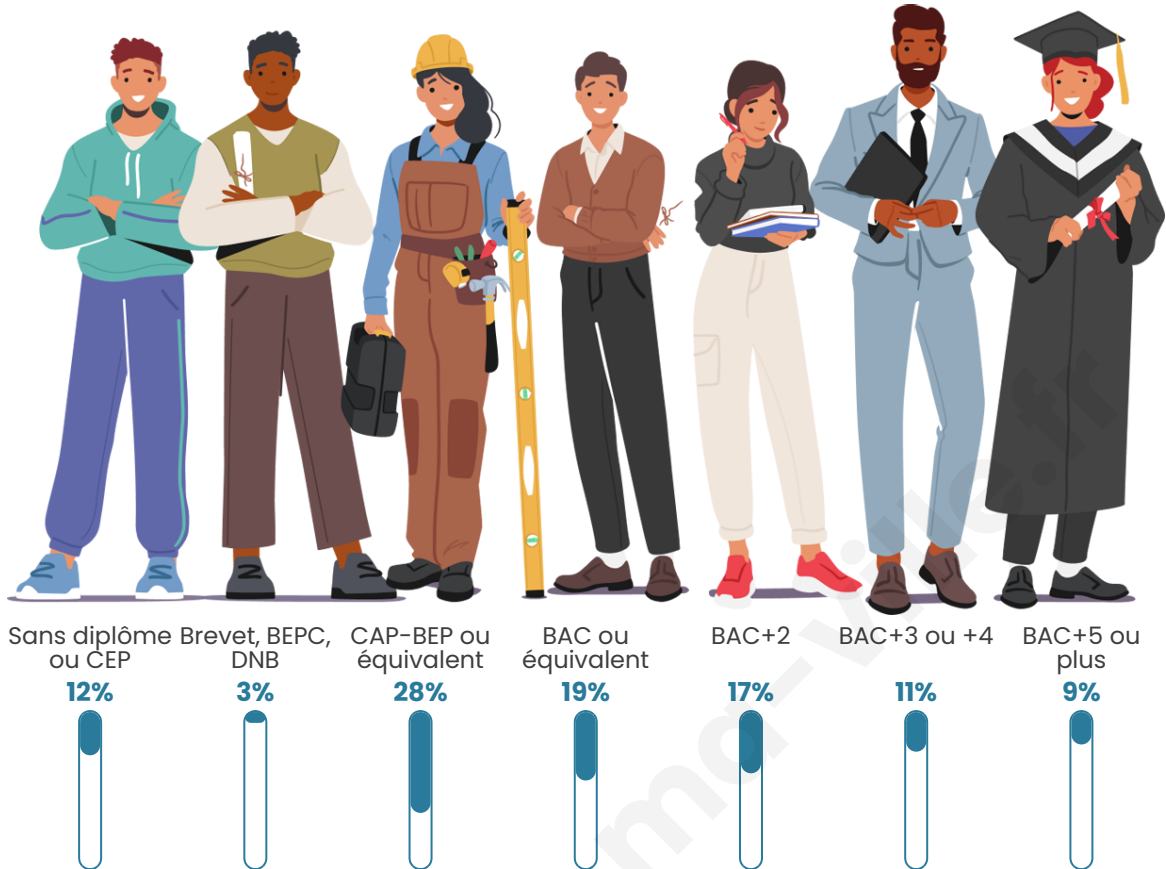

1 341

Age moyen

41 ans

Pop active

48.2%

Taux chômage

4%

Pop densité

Tranche d'âge

Activité professionnelle

Niveau de diplôme

Composition des ménages

Profils électoraux

Premier tour

	Emmanuel MACRON	28.35 %
	Marine LE PEN	20.81 %
	Jean-Luc MÉLENCHON	18.66 %
	Jean LASSALLE	11.12 %
	Éric ZEMMOUR	7.89 %
	Yannick JADOT	4.19 %
	Valérie PÉCRESE	3.71 %
	Anne HIDALGO	1.91 %
	Fabien ROUSSEL	1.67 %
	Philippe POUTOU	0.96 %
	Nicolas DUPONT- AIGNAN	0.48 %
	Nathalie ARTHAUD	0.24 %