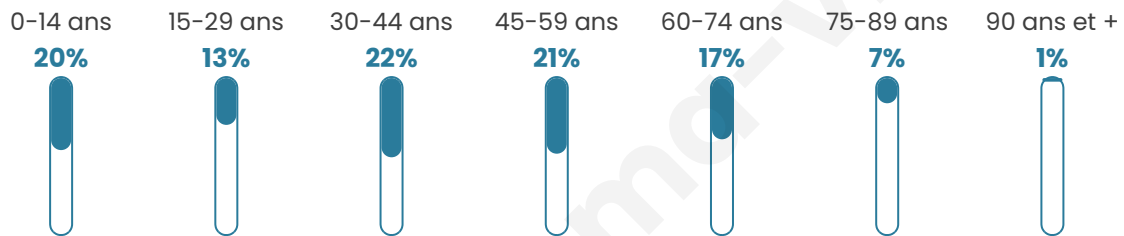

1 341

Age moyen

41 ans

Pop active

48.2%

Taux chômage

4%

Pop densité

168 h/km²

Revenu moyen

24 460 €/an

Evolution du nombre d'habitants

Sources : Institut national de la statistique et des études économiques (insee) selon Les dernières parutions officielles de 2024 portant sur les années 2020, 2021 et 2022.

Tranche d'âge

Activité professionnelle

Niveau de diplôme

Composition des ménages

Profils électoraux

Premier tour

	Emmanuel MACRON	28.35 %
	Marine LE PEN	20.81 %
	Jean-Luc MÉLENCHON	18.66 %
	Jean LASSALLE	11.12 %
	Éric ZEMMOUR	7.89 %
	Yannick JADOT	4.19 %
	Valérie PÉCRESE	3.71 %
	Anne HIDALGO	1.91 %
	Fabien ROUSSEL	1.67 %
	Philippe POUTOU	0.96 %
	Nicolas DUPONT- AIGNAN	0.48 %
	Nathalie ARTHAUD	0.24 %

1 007 inscrits

Participation : 85.3%

Votes blancs : 2.21%

Votes nuls : 0.47%

Second tour

	Emmanuel MACRON	58,83 %
	Marine LE PEN	41,17 %

1 005 inscrits

Participation : 81.29%