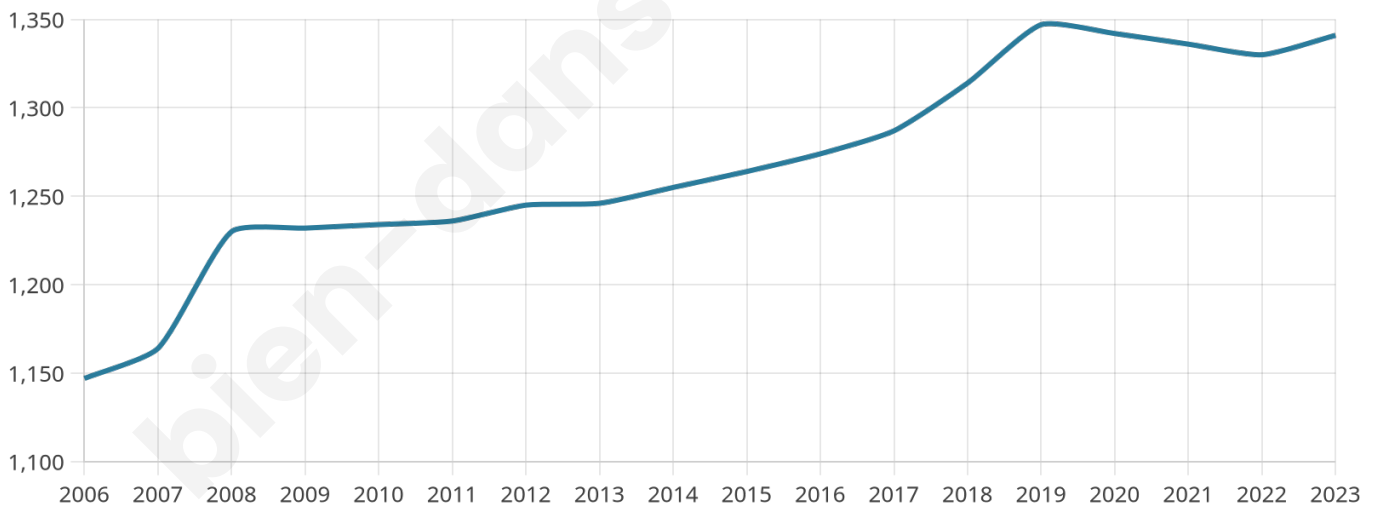

1 341

Age moyen

41 ans

Pop active

48.2%

Taux chômage

4%

Pop densité

168 h/km²

Revenu moyen

24 460 €/an

Evolution du nombre d'habitants

Sources : Institut national de la statistique et des études économiques (insee) selon Les dernières parutions officielles de 2024 portant sur les années 2020, 2021 et 2022.