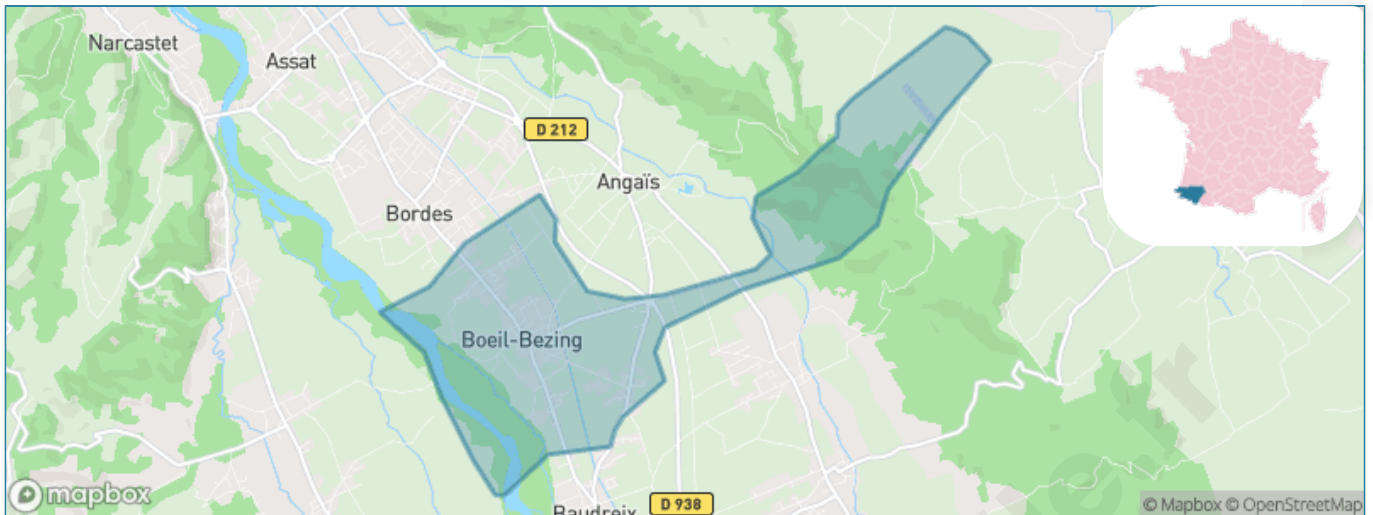

Version web

Ville de Boeil-Bezing

Présenté par

BIEN dans
ma **VILLE** 

Sommaire

Situation géographique	3
Statistiques sur la population	4
Evolution du nombre d'habitants	4
Tranche d'âge	5
0-14 ans	5
15-29 ans	5
30-44 ans	5
45-59 ans	5
60-74 ans	5
75-89 ans	5
90 ans et +	5
Activité professionnelle	5
Agriculteurs	5
Artisans, Commerçants	5
Cadres et sup.	5
Professions intermédiaires	5
Employé	5
Ouvrier	5
Retraité	5
Autres	5
Niveau de diplôme	6
Sans diplôme ou CEP	6
Brevet, BEPC, DNB	6
CAP-BEP ou équivalent	6
BAC ou équivalent	6
BAC+2	6
BAC+3 ou +4	6
BAC+5 ou plus	6
Composition des ménages	6
Couple sans enfant	6
Couple avec enfant(s)	6
Famille monoparentale	6
Colocation / Autre	6
Personnes seules	6
Profils électoraux	7
Premier tour	7
Sécurité	8
Evolution du nombre d'infractions	8
Pour comparer	9
Services à la population	10
Commerce	10
Éducation	10
Villes autour de Boeil-Bezing	11

Situation géographique

i Informations clés

- **Région** : Nouvelle-Aquitaine
- **Département** : Pyrénées-Atlantiques
- **Code postal** : 64510
- **Superficie** : 8 km²

Statistiques sur la population

Nombre d'habitants