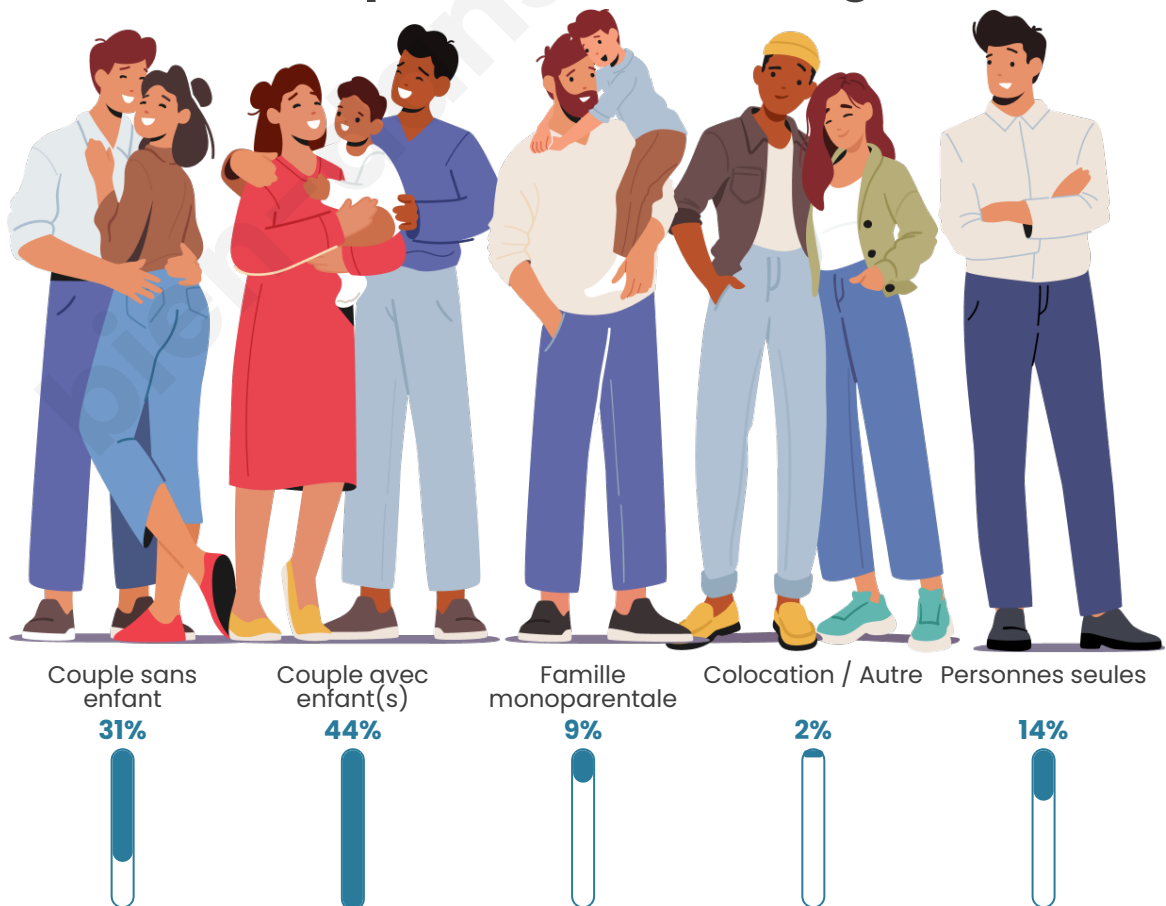

Tranche d'âge

Activité professionnelle

Niveau de diplôme

Composition des ménages

Profils électoraux

Premier tour

	Emmanuel MACRON	28.35 %
	Marine LE PEN	20.81 %
	Jean-Luc MÉLENCHON	18.66 %
	Jean LASSALLE	11.12 %
	Éric ZEMMOUR	7.89 %
	Yannick JADOT	4.19 %
	Valérie PÉCRESE	3.71 %
	Anne HIDALGO	1.91 %
	Fabien ROUSSEL	1.67 %
	Philippe POUTOU	0.96 %
	Nicolas DUPONT- AIGNAN	0.48 %
	Nathalie ARTHAUD	0.24 %