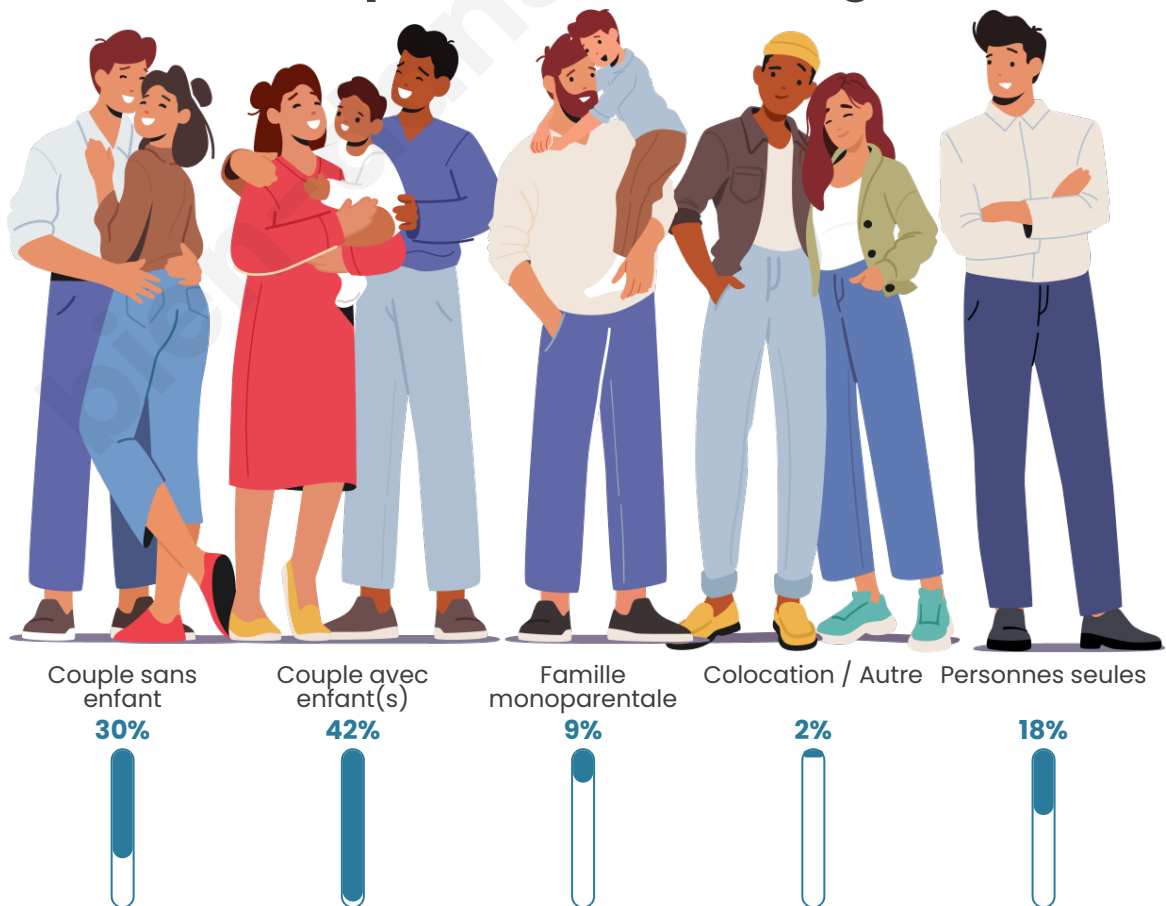

Nombre d'habitants

1 983

Age moyen

39 ans

Pop active

48.4%

Taux chômage

6.9%

Tranche d'âge

Activité professionnelle

Niveau de diplôme

Composition des ménages

Profils électoraux

Premier tour

	Emmanuel MACRON	24.73 %
	Jean-Luc MÉLENCHON	20.70 %
	Marine LE PEN	18.46 %
	Éric ZEMMOUR	9.41 %
	Valérie PÉCRESSÉ	7.89 %
	Yannick JADOT	6.09 %
	Nicolas DUPONT-AIGNAN	4.48 %
	Jean LASSALLE	4.30 %
	Philippe POUTOU	1.52 %
	Anne HIDALGO	1.25 %
	Fabien ROUSSEL	0.99 %
	Nathalie ARTHAUD	0.18 %