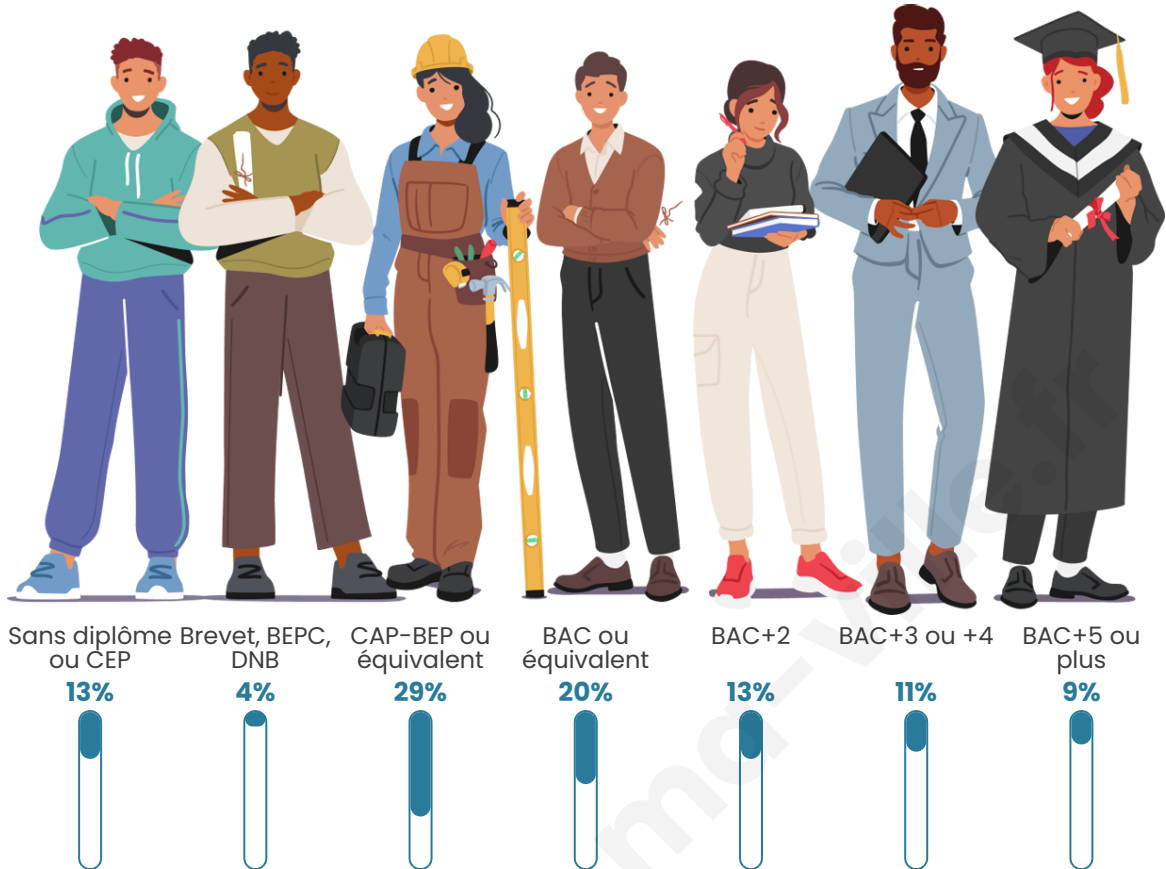

Nombre d'habitants

1 983

Age moyen

39 ans

Pop active

48.4%

Taux chômage

6.9%

Pop densité

124 h/km²

Revenu moyen

31 060 €/an

Evolution du nombre d'habitants

Sources : Institut national de la statistique et des études économiques (insee) selon Les dernières parutions officielles de 2024 portant sur les années 2020, 2021 et 2022.

Tranche d'âge

Activité professionnelle

Niveau de diplôme

Composition des ménages

Profils électoraux

Premier tour

	Emmanuel MACRON	24.73 %
	Jean-Luc MÉLENCHON	20.70 %
	Marine LE PEN	18.46 %
	Éric ZEMMOUR	9.41 %
	Valérie PÉCRESSÉ	7.89 %
	Yannick JADOT	6.09 %
	Nicolas DUPONT-AIGNAN	4.48 %
	Jean LASSALLE	4.30 %
	Philippe POUTOU	1.52 %
	Anne HIDALGO	1.25 %
	Fabien ROUSSEL	0.99 %
	Nathalie ARTHAUD	0.18 %