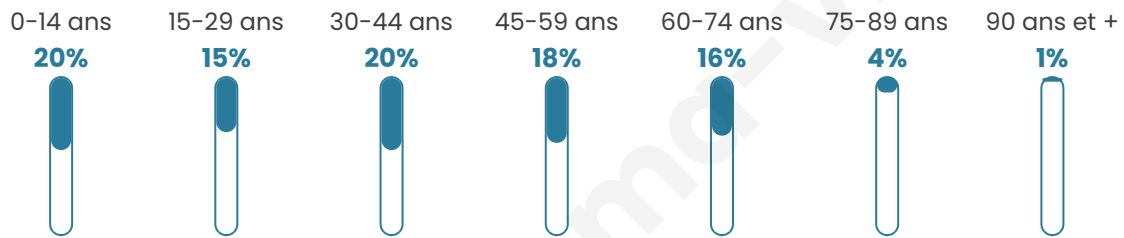

Nombre d'habitants

1 983

Age moyen

39 ans

Pop active

48.4%

Taux chômage

6.9%

Pop densité

124 h/km²

Revenu moyen

31 060 €/an

Evolution du nombre d'habitants

Sources : Institut national de la statistique et des études économiques (insee) selon Les dernières parutions officielles de 2024 portant sur les années 2020, 2021 et 2022.

Tranche d'âge

Activité professionnelle

Niveau de diplôme

Composition des ménages

Profils électoraux

Premier tour

	Emmanuel MACRON	24.73 %
	Jean-Luc MÉLENCHON	20.70 %
	Marine LE PEN	18.46 %
	Éric ZEMMOUR	9.41 %
	Valérie PÉCRESSÉ	7.89 %
	Yannick JADOT	6.09 %
	Nicolas DUPONT-AIGNAN	4.48 %
	Jean LASSALLE	4.30 %
	Philippe POUTOU	1.52 %
	Anne HIDALGO	1.25 %
	Fabien ROUSSEL	0.99 %
	Nathalie ARTHAUD	0.18 %

1 398 inscrits

Participation : 81.26%

Votes blancs : 1.41%

Votes nuls : 0.35%

Second tour

	Emmanuel MACRON	57,01 %
	Marine LE PEN	42,99 %

1 398 inscrits

Participation : 77.61%