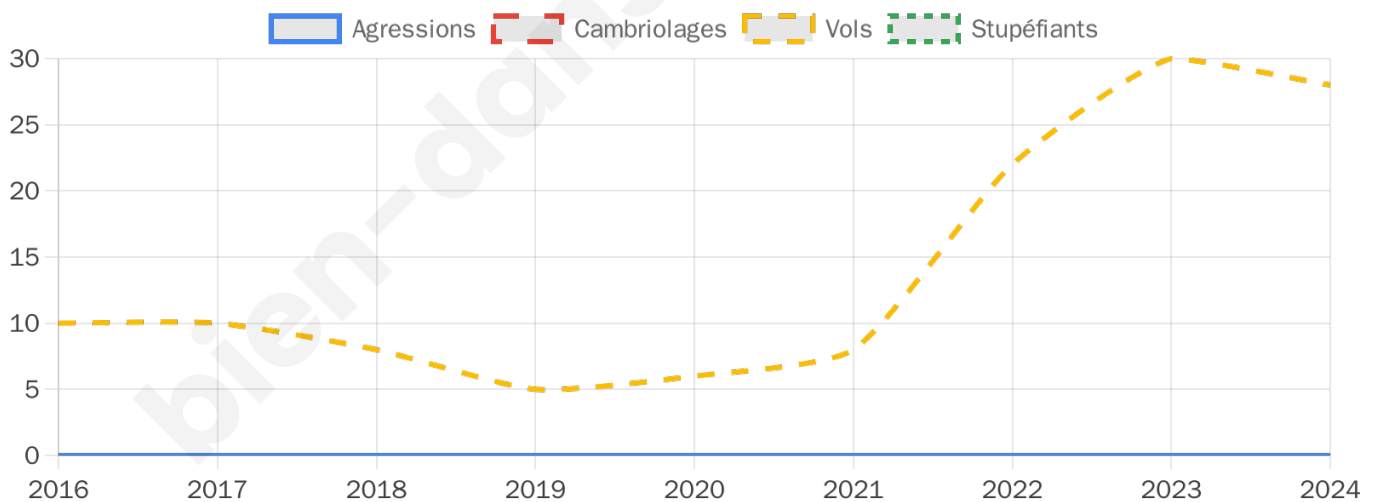

1 398 inscrits

Participation : 81.26%

Votes blancs : 1.41%

Votes nuls : 0.35%

Second tour

	Emmanuel MACRON	57,01 %
	Marine LE PEN	42,99 %

1 398 inscrits

Participation : 77.61%

28

Stupéfiants

0

Evolution du nombre d'infractions

Pour comparer

(en proportion du nombre d'habitants)

Sources : Bases statistiques communale, départementale et régionale de la délinquance enregistrée par la police et la gendarmerie nationales selon les dernières parutions officielles de 2025 portant sur l'année 2024 ([data.gouv](https://data.gouv.fr)).