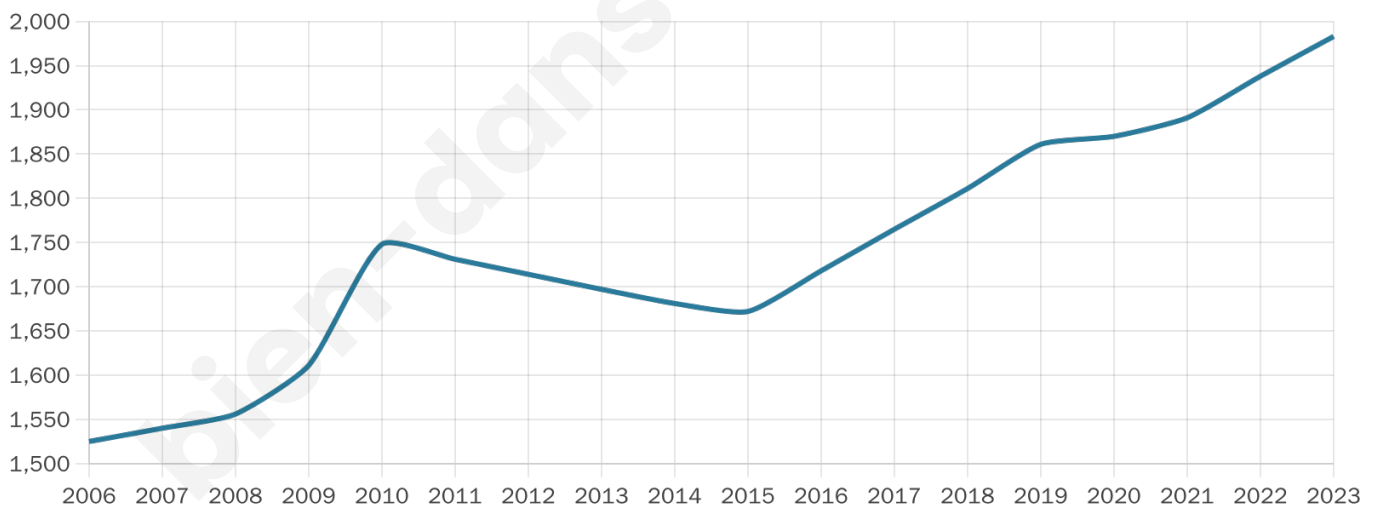

Nombre d'habitants

1 983

Age moyen

39 ans

Pop active

48.4%

Taux chômage

6.9%

Pop densité

124 h/km²

Revenu moyen

31 060 €/an

Evolution du nombre d'habitants

Sources : Institut national de la statistique et des études économiques (insee) selon Les dernières parutions officielles de 2024 portant sur les années 2020, 2021 et 2022.

Tranche d'âge

Activité professionnelle

Niveau de diplôme

Composition des ménages

Profils électoraux

Premier tour

	Emmanuel MACRON	24.73 %
	Jean-Luc MÉLENCHON	20.70 %
	Marine LE PEN	18.46 %
	Éric ZEMMOUR	9.41 %
	Valérie PÉCRESSÉ	7.89 %
	Yannick JADOT	6.09 %
	Nicolas DUPONT-AIGNAN	4.48 %
	Jean LASSALLE	4.30 %
	Philippe POUTOU	1.52 %
	Anne HIDALGO	1.25 %
	Fabien ROUSSEL	0.99 %
	Nathalie ARTHAUD	0.18 %