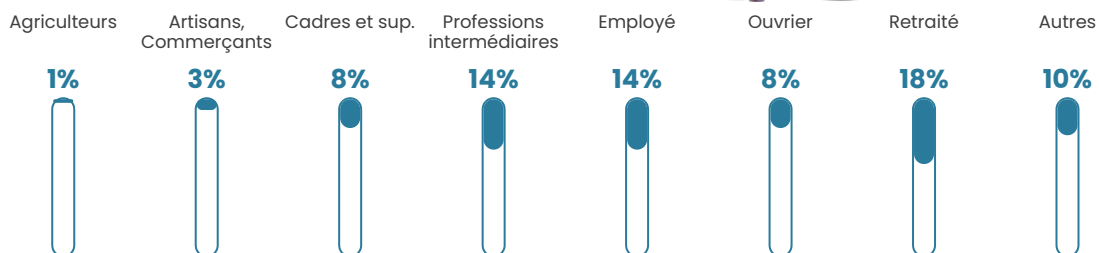

Pop densité

124 h/km²

Revenu moyen

31 060 €/an

Evolution du nombre d'habitants

Sources : Institut national de la statistique et des études économiques (insee) selon Les dernières parutions officielles de 2024 portant sur les années 2020, 2021 et 2022.

Tranche d'âge

Activité professionnelle

Niveau de diplôme

Composition des ménages

Profils électoraux

Premier tour

	Emmanuel MACRON	24.73 %
	Jean-Luc MÉLENCHON	20.70 %
	Marine LE PEN	18.46 %
	Éric ZEMMOUR	9.41 %
	Valérie PÉCRESSÉ	7.89 %
	Yannick JADOT	6.09 %
	Nicolas DUPONT-AIGNAN	4.48 %
	Jean LASSALLE	4.30 %
	Philippe POUTOU	1.52 %
	Anne HIDALGO	1.25 %
	Fabien ROUSSEL	0.99 %
	Nathalie ARTHAUD	0.18 %