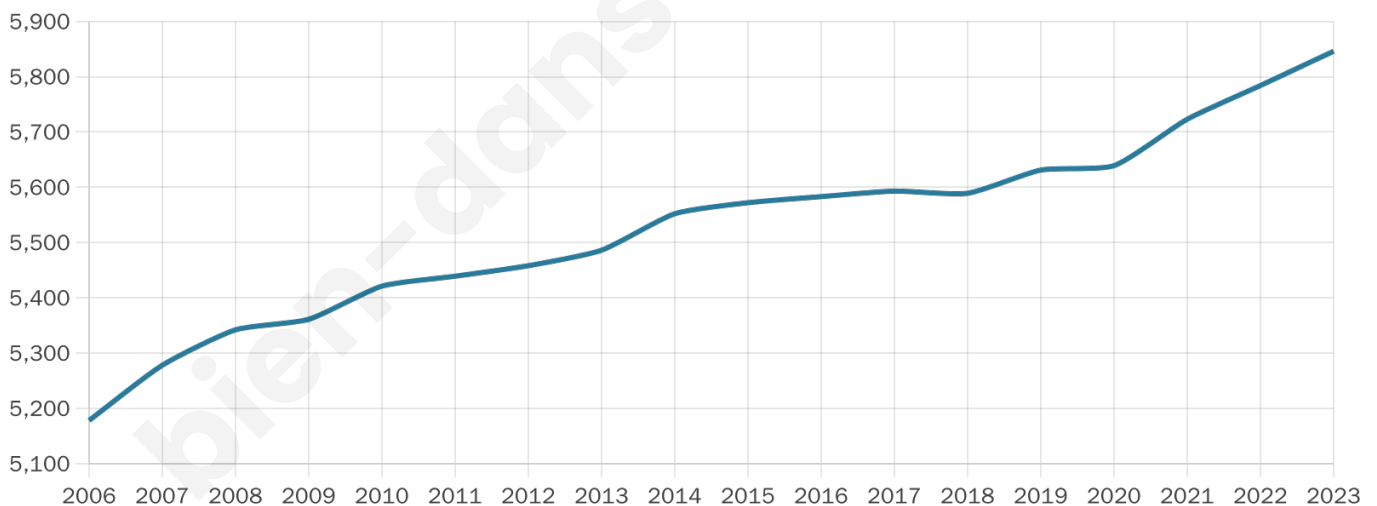

Nombre d'habitants

5 846

Age moyen

42 ans

Pop active

45.1%

Taux chômage

5.8%

Pop densité

365 h/km²

Revenu moyen

22 470 €/an

Evolution du nombre d'habitants

Sources : Institut national de la statistique et des études économiques (insee) selon Les dernières parutions officielles de 2024 portant sur les années 2020, 2021 et 2022.

Tranche d'âge

Activité professionnelle

Niveau de diplôme

Composition des ménages

Profils électoraux

Premier tour

| | | |
|---|-----------------------|---------|
|  | Marine LE PEN | 26.19 % |
|  | Emmanuel MACRON | 25.44 % |
|  | Jean-Luc MÉLENCHON | 19.91 % |
|  | Éric ZEMMOUR | 8.08 % |
|  | Jean LASSALLE | 5.95 % |
|  | Valérie PÉCRESSÉ | 3.53 % |
|  | Yannick JADOT | 3.43 % |
|  | Fabien ROUSSEL | 2.45 % |
|  | Anne HIDALGO | 2.22 % |
|  | Nicolas DUPONT-AIGNAN | 1.83 % |
|  | Philippe POUTOU | 0.49 % |
|  | Nathalie ARTHAUD | 0.46 % |