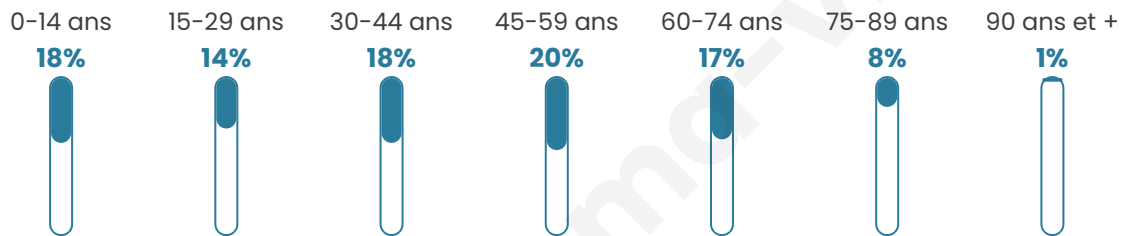

Nombre d'habitants

5 846

Age moyen

42 ans

Pop active

45.1%

Taux chômage

5.8%

Pop densité

365 h/km²

Revenu moyen

22 470 €/an

Evolution du nombre d'habitants

Sources : Institut national de la statistique et des études économiques (insee) selon Les dernières parutions officielles de 2024 portant sur les années 2020, 2021 et 2022.

Tranche d'âge

Activité professionnelle

Niveau de diplôme

Composition des ménages

Profils électoraux

Premier tour

| | | |
|---|-----------------------|---------|
|  | Marine LE PEN | 26.19 % |
|  | Emmanuel MACRON | 25.44 % |
|  | Jean-Luc MÉLENCHON | 19.91 % |
|  | Éric ZEMMOUR | 8.08 % |
|  | Jean LASSALLE | 5.95 % |
|  | Valérie PÉCRESSÉ | 3.53 % |
|  | Yannick JADOT | 3.43 % |
|  | Fabien ROUSSEL | 2.45 % |
|  | Anne HIDALGO | 2.22 % |
|  | Nicolas DUPONT-AIGNAN | 1.83 % |
|  | Philippe POUTOU | 0.49 % |
|  | Nathalie ARTHAUD | 0.46 % |