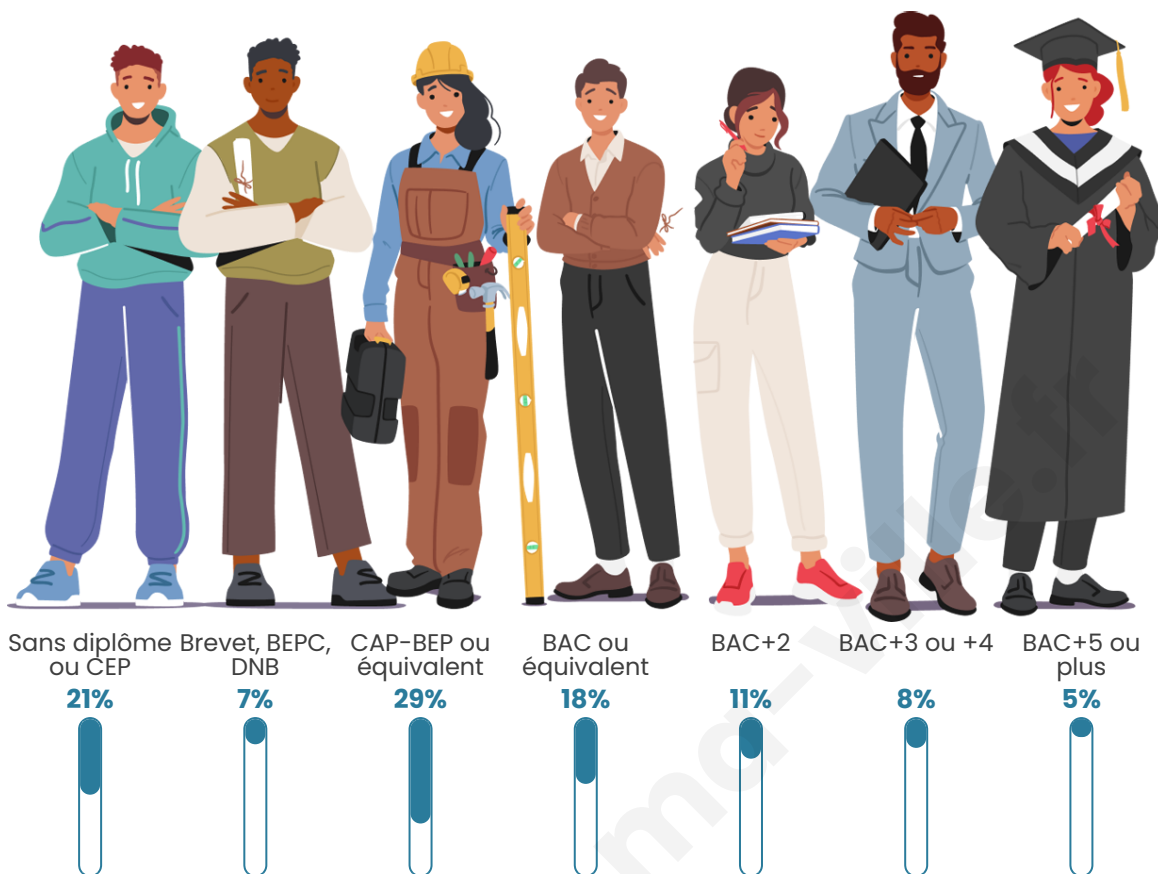

Nombre d'habitants

5 846

Age moyen

42 ans

Pop active

45.1%

Taux chômage

5.8%

Pop densité

365 h/km²

Revenu moyen

22 470 €/an

Evolution du nombre d'habitants

Sources : Institut national de la statistique et des études économiques (insee) selon Les dernières parutions officielles de 2024 portant sur les années 2020, 2021 et 2022.

Tranche d'âge

Activité professionnelle

Niveau de diplôme

Composition des ménages

Profils électoraux

Premier tour

| | | |
|---|-----------------------|---------|
|  | Marine LE PEN | 26.19 % |
|  | Emmanuel MACRON | 25.44 % |
|  | Jean-Luc MÉLENCHON | 19.91 % |
|  | Éric ZEMMOUR | 8.08 % |
|  | Jean LASSALLE | 5.95 % |
|  | Valérie PÉCRESSÉ | 3.53 % |
|  | Yannick JADOT | 3.43 % |
|  | Fabien ROUSSEL | 2.45 % |
|  | Anne HIDALGO | 2.22 % |
|  | Nicolas DUPONT-AIGNAN | 1.83 % |
|  | Philippe POUTOU | 0.49 % |
|  | Nathalie ARTHAUD | 0.46 % |