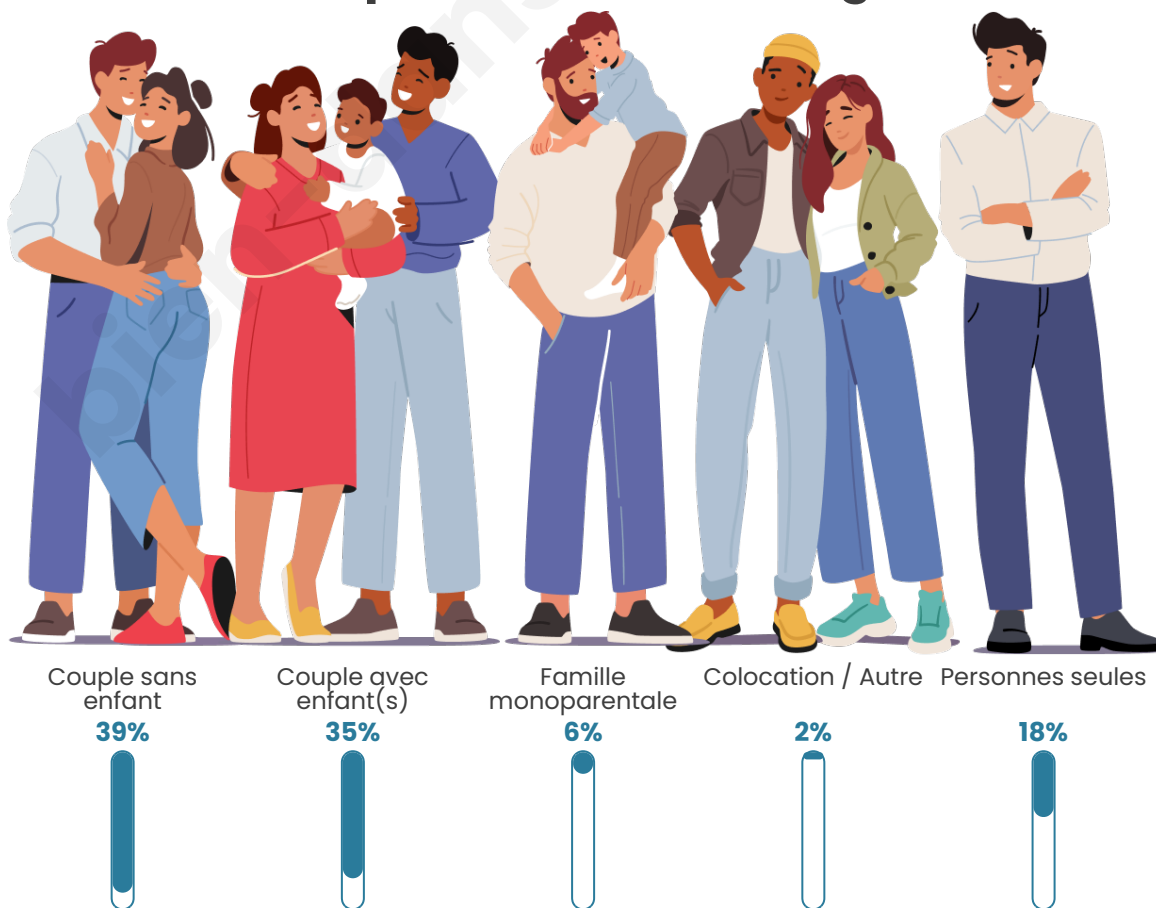

Tranche d'âge

Activité professionnelle

Niveau de diplôme

Composition des ménages

Profils électoraux

Premier tour

| | | |
|---|-----------------------|---------|
|  | Marine LE PEN | 26.19 % |
|  | Emmanuel MACRON | 25.44 % |
|  | Jean-Luc MÉLENCHON | 19.91 % |
|  | Éric ZEMMOUR | 8.08 % |
|  | Jean LASSALLE | 5.95 % |
|  | Valérie PÉCRESSÉ | 3.53 % |
|  | Yannick JADOT | 3.43 % |
|  | Fabien ROUSSEL | 2.45 % |
|  | Anne HIDALGO | 2.22 % |
|  | Nicolas DUPONT-AIGNAN | 1.83 % |
|  | Philippe POUTOU | 0.49 % |
|  | Nathalie ARTHAUD | 0.46 % |

Participation : 77.63%

Votes blancs : 7.02%

Votes nuls : 2.8%

Sécurité

Agressions physiques / sexuelles

45

Cambriolages

20