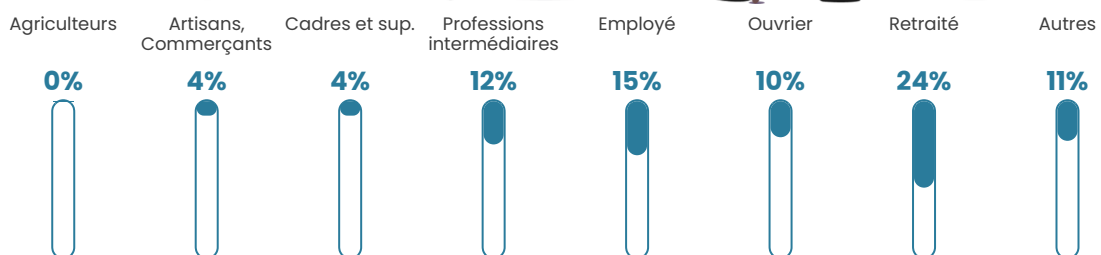

Pop densité

365 h/km²

Revenu moyen

22 470 €/an

Evolution du nombre d'habitants

Sources : Institut national de la statistique et des études économiques (insee) selon Les dernières parutions officielles de 2024 portant sur les années 2020, 2021 et 2022.

Tranche d'âge

Activité professionnelle

Niveau de diplôme

Composition des ménages

Profils électoraux

Premier tour

| | | |
|---|-----------------------|---------|
|  | Marine LE PEN | 26.19 % |
|  | Emmanuel MACRON | 25.44 % |
|  | Jean-Luc MÉLENCHON | 19.91 % |
|  | Éric ZEMMOUR | 8.08 % |
|  | Jean LASSALLE | 5.95 % |
|  | Valérie PÉCRESSÉ | 3.53 % |
|  | Yannick JADOT | 3.43 % |
|  | Fabien ROUSSEL | 2.45 % |
|  | Anne HIDALGO | 2.22 % |
|  | Nicolas DUPONT-AIGNAN | 1.83 % |
|  | Philippe POUTOU | 0.49 % |
|  | Nathalie ARTHAUD | 0.46 % |