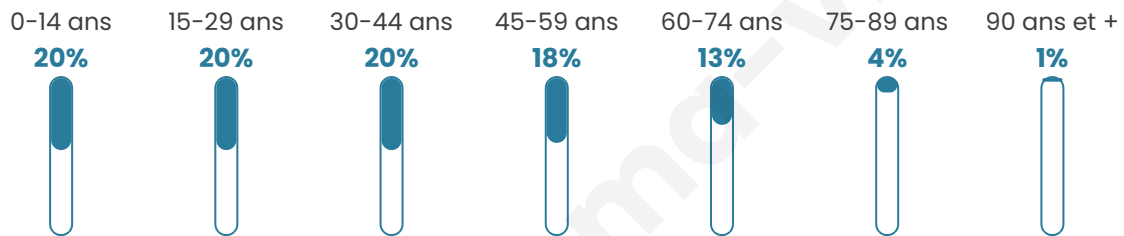

37 ans

Pop active

53.7%

Taux chômage

3.8%

Pop densité

86 h/km²

Revenu moyen

Tranche d'âge

Activité professionnelle

Niveau de diplôme

Composition des ménages

Profils électoraux

Premier tour

	Emmanuel MACRON	39.91 %
	Marine LE PEN	25.26 %
	Jean-Luc MÉLENCHON	11.30 %
	Valérie PÉCRESSÉ	6.23 %
	Jean LASSALLE	5.42 %
	Éric ZEMMOUR	3.92 %
	Yannick JADOT	3.81 %
	Anne HIDALGO	1.38 %
	Nicolas DUPONT- AIGNAN	1.04 %
	Fabien ROUSSEL	0.81 %
	Nathalie ARTHAUD	0.58 %
	Philippe POUTOU	0.35 %