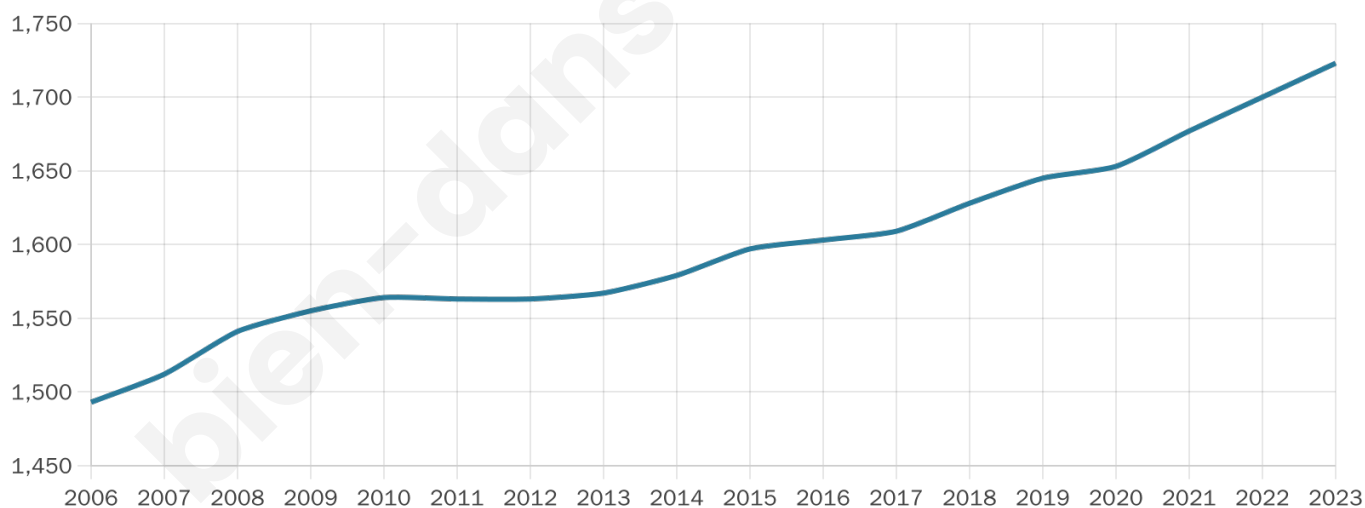

Situation géographique

i Informations clés

- **Région** : Bretagne
- **Département** : Finistère
- **Code postal** : 29400
- **Superficie** : 20 km²

Statistiques sur la population

Nombre d'habitants

1 723

Age moyen

37 ans

Pop active

53.7%

Taux chômage

3.8%

Pop densité

86 h/km²

Revenu moyen

23 220 €/an

Evolution du nombre d'habitants

Sources : Institut national de la statistique et des études économiques (insee) selon Les dernières parutions officielles de 2024 portant sur les années 2020, 2021 et 2022.