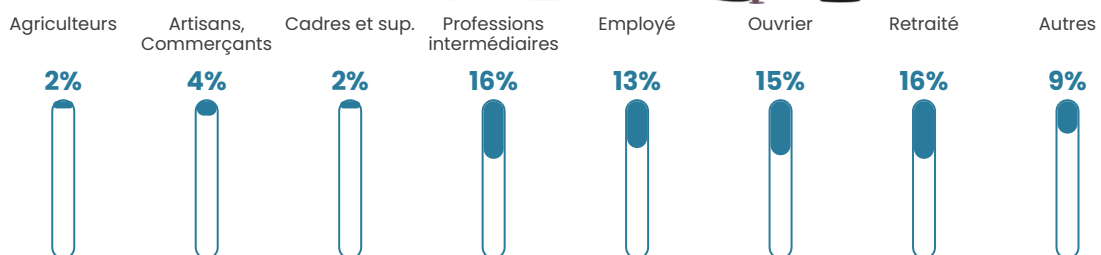

37 ans

Pop active

53.7%

Taux chômage

3.8%

Pop densité

86 h/km²

Revenu moyen

23 220 €/an

Evolution du nombre d'habitants

Sources : Institut national de la statistique et des études économiques (insee) selon Les dernières parutions officielles de 2024 portant sur les années 2020, 2021 et 2022.

Tranche d'âge

Activité professionnelle

Niveau de diplôme

Composition des ménages

Profils électoraux

Premier tour

	Emmanuel MACRON	39.91 %
	Marine LE PEN	25.26 %
	Jean-Luc MÉLENCHON	11.30 %
	Valérie PÉCRESSÉ	6.23 %
	Jean LASSALLE	5.42 %
	Éric ZEMMOUR	3.92 %
	Yannick JADOT	3.81 %
	Anne HIDALGO	1.38 %
	Nicolas DUPONT- AIGNAN	1.04 %
	Fabien ROUSSEL	0.81 %
	Nathalie ARTHAUD	0.58 %
	Philippe POUTOU	0.35 %