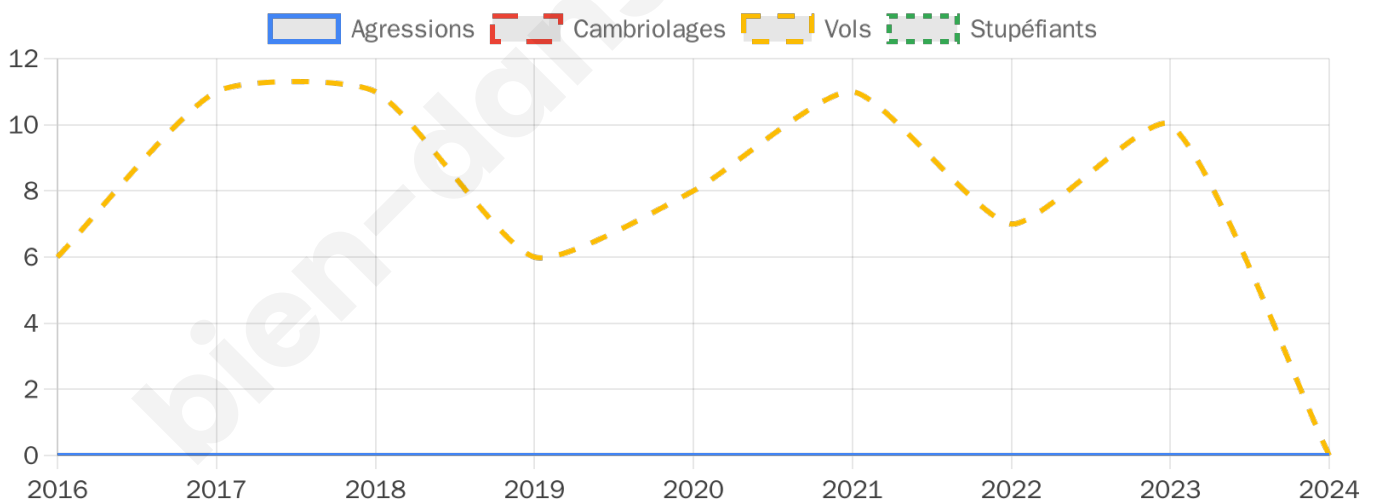

Sécurité

Agressions physiques / sexuelles

0

Cambriolages

0

Vols / dégradations

0

Stupéfiants

0

Evolution du nombre d'infractions