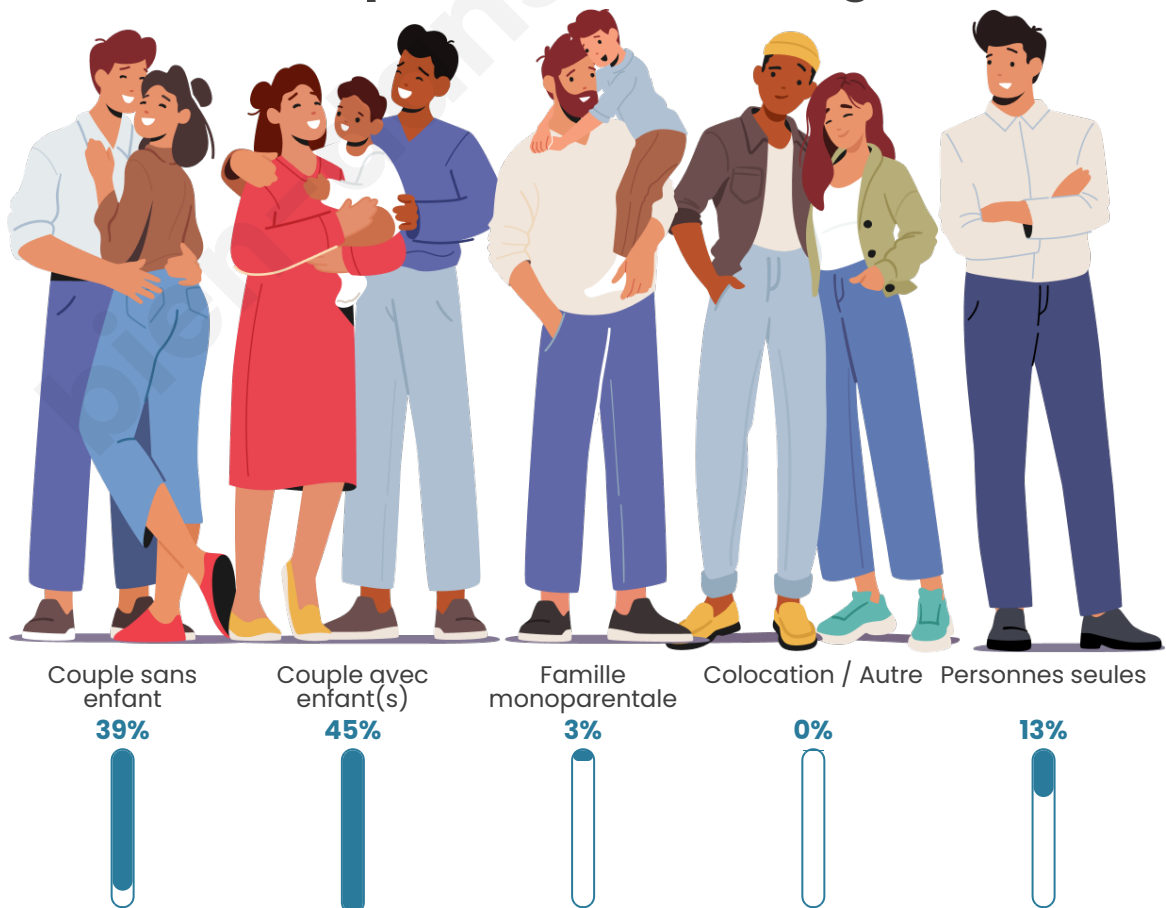

Tranche d'âge

Activité professionnelle

Niveau de diplôme

Composition des ménages

Profils électoraux

Premier tour

	Emmanuel MACRON	39.91 %
	Marine LE PEN	25.26 %
	Jean-Luc MÉLENCHON	11.30 %
	Valérie PÉCRESSÉ	6.23 %
	Jean LASSALLE	5.42 %
	Éric ZEMMOUR	3.92 %
	Yannick JADOT	3.81 %
	Anne HIDALGO	1.38 %
	Nicolas DUPONT- AIGNAN	1.04 %
	Fabien ROUSSEL	0.81 %
	Nathalie ARTHAUD	0.58 %
	Philippe POUTOU	0.35 %