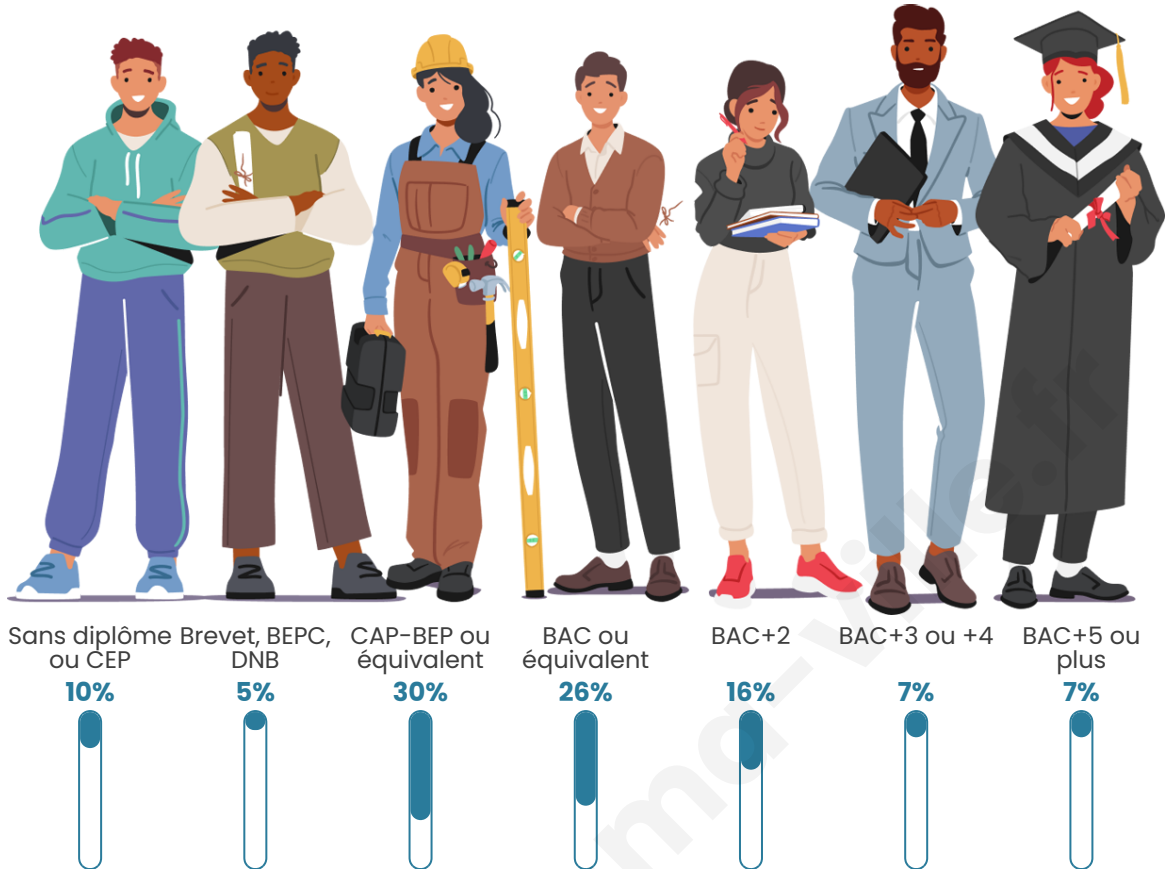

Tranche d'âge

Activité professionnelle

Niveau de diplôme

Composition des ménages

Profils électoraux

Premier tour

	Emmanuel MACRON	39.91 %
	Marine LE PEN	25.26 %
	Jean-Luc MÉLENCHON	11.30 %
	Valérie PÉCRESSÉ	6.23 %
	Jean LASSALLE	5.42 %
	Éric ZEMMOUR	3.92 %
	Yannick JADOT	3.81 %
	Anne HIDALGO	1.38 %
	Nicolas DUPONT- AIGNAN	1.04 %
	Fabien ROUSSEL	0.81 %
	Nathalie ARTHAUD	0.58 %
	Philippe POUTOU	0.35 %