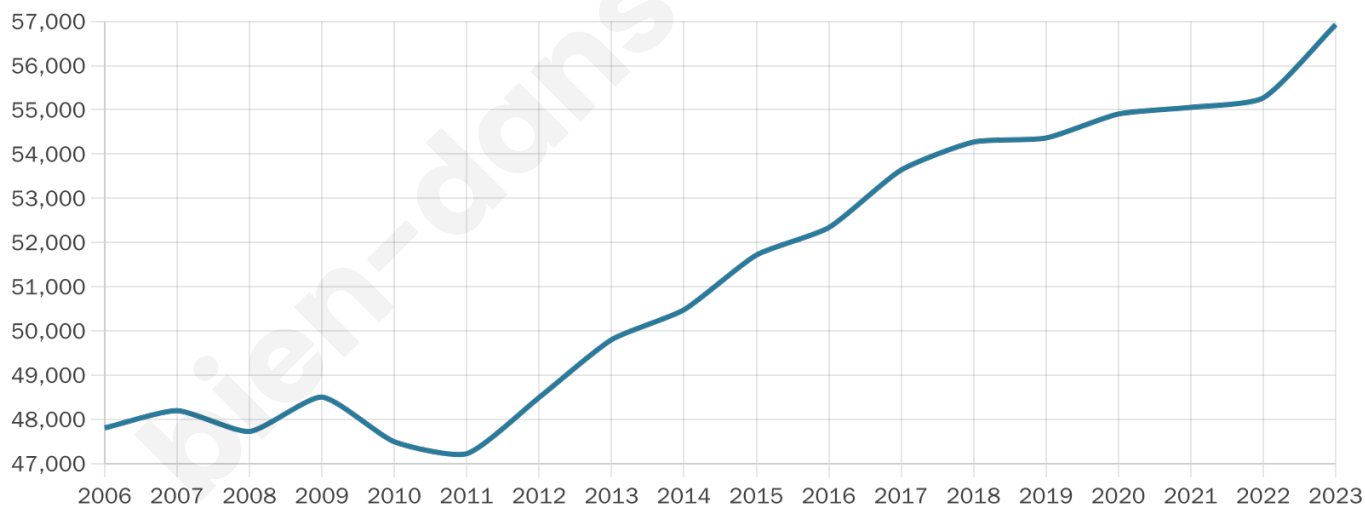

Statistiques sur la population

Nombre d'habitants

56 927

Age moyen

34 ans

Pop active

40.4%

Taux chômage

12.1%

Pop densité

9 488 h/km²

Revenu moyen

16 330 €/an

Evolution du nombre d'habitants

Sources : Institut national de la statistique et des études économiques (insee) selon Les dernières parutions officielles de 2024 portant sur les années 2020, 2021 et 2022.

Tranche d'âge

Activité professionnelle

Niveau de diplôme

Composition des ménages

Profils électoraux

Premier tour

	Jean-Luc MÉLENCHON	60.14 %
	Emmanuel MACRON	17.30 %
	Marine LE PEN	10.27 %
	Éric ZEMMOUR	3.31 %
	Fabien ROUSSEL	2.27 %
	Valérie PÉCRESSE	1.76 %
	Yannick JADOT	1.49 %
	Nicolas DUPONT- AIGNAN	0.92 %
	Jean LASSALLE	0.83 %
	Anne HIDALGO	0.63 %
	Nathalie ARTHAUD	0.62 %
	Philippe POUTOU	0.46 %