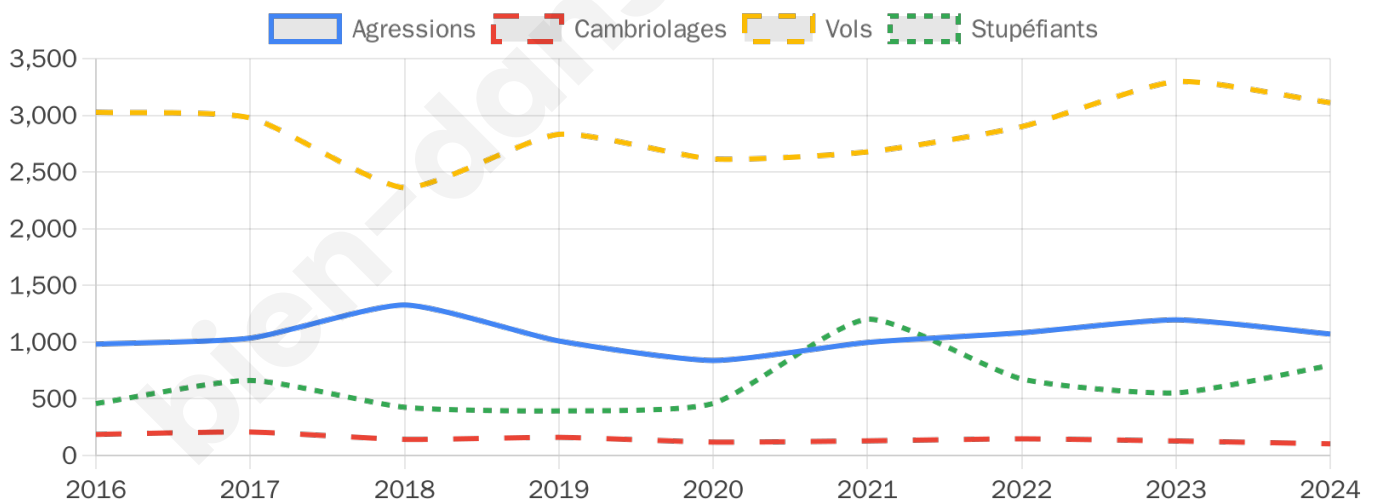

23 366 inscrits

Participation : 61.73%

Votes blancs : 1.24%

Votes nuls : 0.86%

Second tour

	Emmanuel MACRON	75,43 %
	Marine LE PEN	24,57 %

23 382 inscrits

Participation : 52.43%

Votes blancs : 6.8%

Votes nuls : 2.13%

Sécurité

Agressions physiques / sexuelles

1 071

Cambriolages

103

Vols / dégradations

3 111

Stupéfiants

794

Evolution du nombre d'infractions

Pour comparer

(en proportion du nombre d'habitants)

Sources : Bases statistiques communale, départementale et régionale de la délinquance enregistrée par la police et la gendarmerie nationales selon les dernières parutions officielles de 2025 portant sur l'année 2024 ([data.gouv](https://data.gouv.fr)).