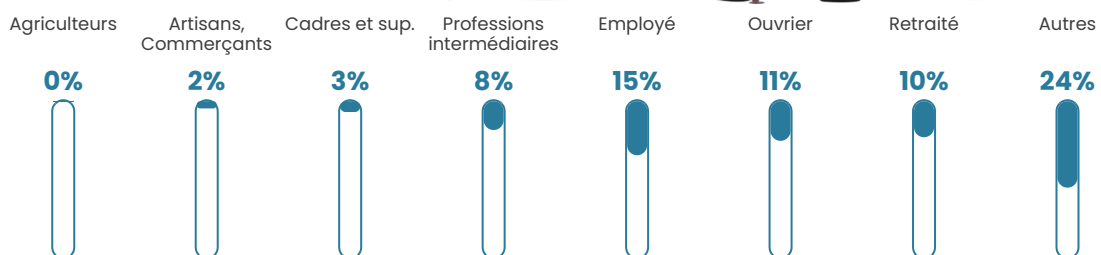

12.1%

Pop densité

9 488 h/km²

Revenu moyen

16 330 €/an

Evolution du nombre d'habitants

Sources : Institut national de la statistique et des études économiques (insee) selon Les dernières parutions officielles de 2024 portant sur les années 2020, 2021 et 2022.

Tranche d'âge

Activité professionnelle

Niveau de diplôme

Composition des ménages

Profils électoraux

Premier tour

	Jean-Luc MÉLENCHON	60.14 %
	Emmanuel MACRON	17.30 %
	Marine LE PEN	10.27 %
	Éric ZEMMOUR	3.31 %
	Fabien ROUSSEL	2.27 %
	Valérie PÉCRESSE	1.76 %
	Yannick JADOT	1.49 %
	Nicolas DUPONT- AIGNAN	0.92 %
	Jean LASSALLE	0.83 %
	Anne HIDALGO	0.63 %
	Nathalie ARTHAUD	0.62 %
	Philippe POUTOU	0.46 %