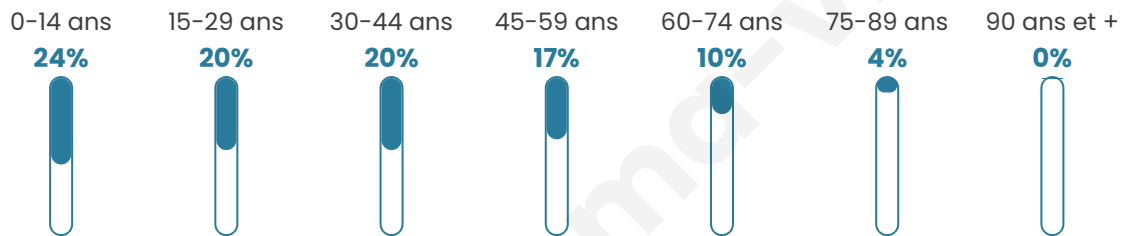

Statistiques sur la population

Nombre d'habitants

56 927

Age moyen

34 ans

Pop active

40.4%

Taux chômage

12.1%

Pop densité

9 488 h/km²

Revenu moyen

16 330 €/an

Evolution du nombre d'habitants

Sources : Institut national de la statistique et des études économiques (insee) selon Les dernières parutions officielles de 2024 portant sur les années 2020, 2021 et 2022.

Tranche d'âge

Activité professionnelle

Niveau de diplôme

Composition des ménages

Profils électoraux

Premier tour

	Jean-Luc MÉLENCHON	60.14 %
	Emmanuel MACRON	17.30 %
	Marine LE PEN	10.27 %
	Éric ZEMMOUR	3.31 %
	Fabien ROUSSEL	2.27 %
	Valérie PÉCRESSE	1.76 %
	Yannick JADOT	1.49 %
	Nicolas DUPONT- AIGNAN	0.92 %
	Jean LASSALLE	0.83 %
	Anne HIDALGO	0.63 %
	Nathalie ARTHAUD	0.62 %
	Philippe POUTOU	0.46 %