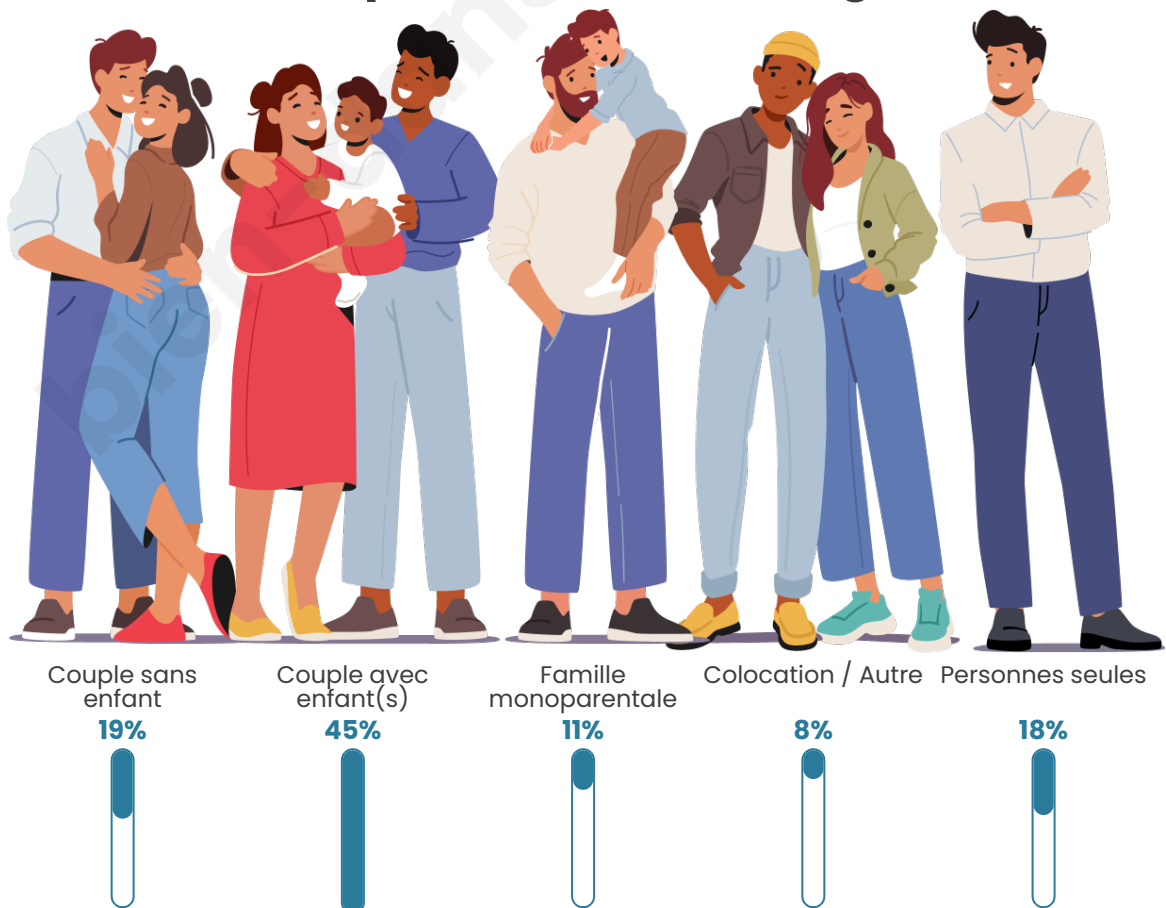

Tranche d'âge

Activité professionnelle

Niveau de diplôme

Composition des ménages

Profils électoraux

Premier tour

	Jean-Luc MÉLENCHON	60.14 %
	Emmanuel MACRON	17.30 %
	Marine LE PEN	10.27 %
	Éric ZEMMOUR	3.31 %
	Fabien ROUSSEL	2.27 %
	Valérie PÉCRESSE	1.76 %
	Yannick JADOT	1.49 %
	Nicolas DUPONT- AIGNAN	0.92 %
	Jean LASSALLE	0.83 %
	Anne HIDALGO	0.63 %
	Nathalie ARTHAUD	0.62 %
	Philippe POUTOU	0.46 %