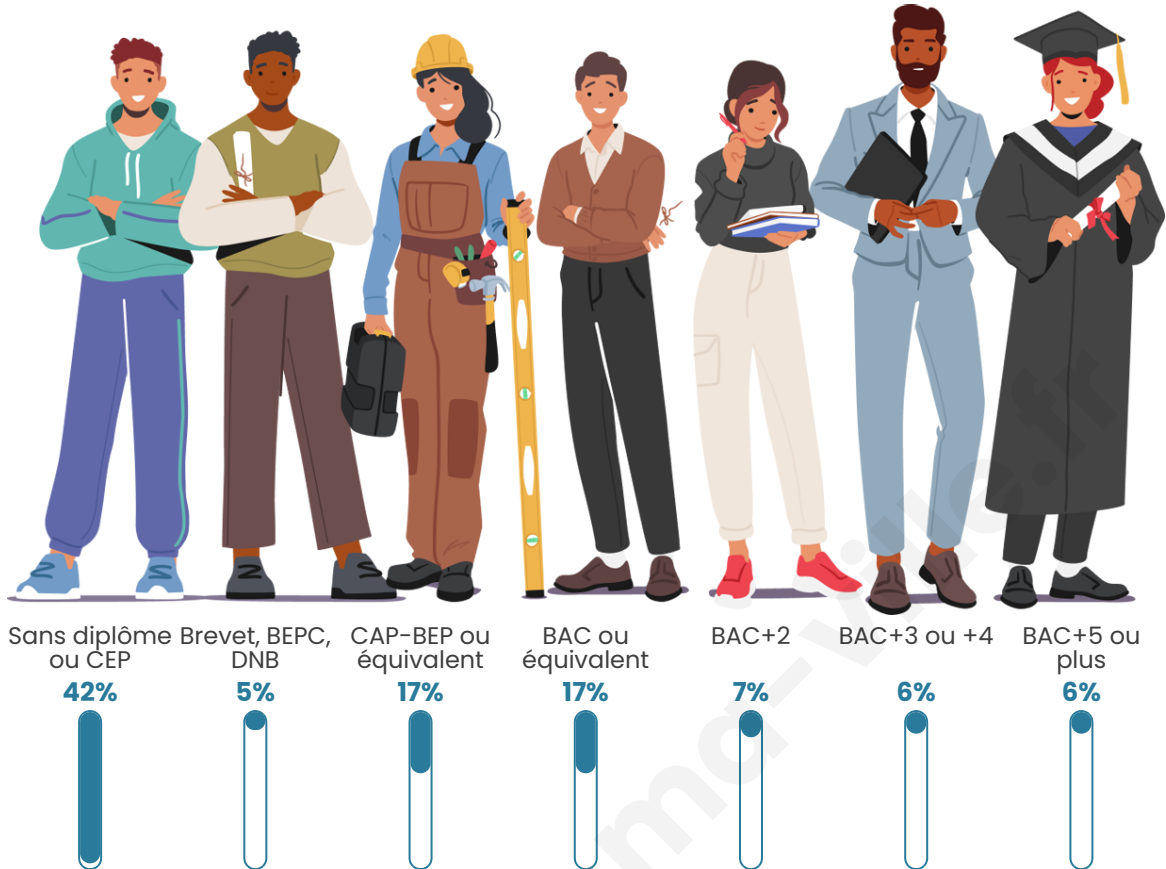

Statistiques sur la population

Nombre d'habitants

56 927

Age moyen

34 ans

Pop active

40.4%

Taux chômage

Tranche d'âge

Activité professionnelle

Niveau de diplôme

Composition des ménages

Profils électoraux

Premier tour

	Jean-Luc MÉLENCHON	60.14 %
	Emmanuel MACRON	17.30 %
	Marine LE PEN	10.27 %
	Éric ZEMMOUR	3.31 %
	Fabien ROUSSEL	2.27 %
	Valérie PÉCRESSE	1.76 %
	Yannick JADOT	1.49 %
	Nicolas DUPONT- AIGNAN	0.92 %
	Jean LASSALLE	0.83 %
	Anne HIDALGO	0.63 %
	Nathalie ARTHAUD	0.62 %
	Philippe POUTOU	0.46 %