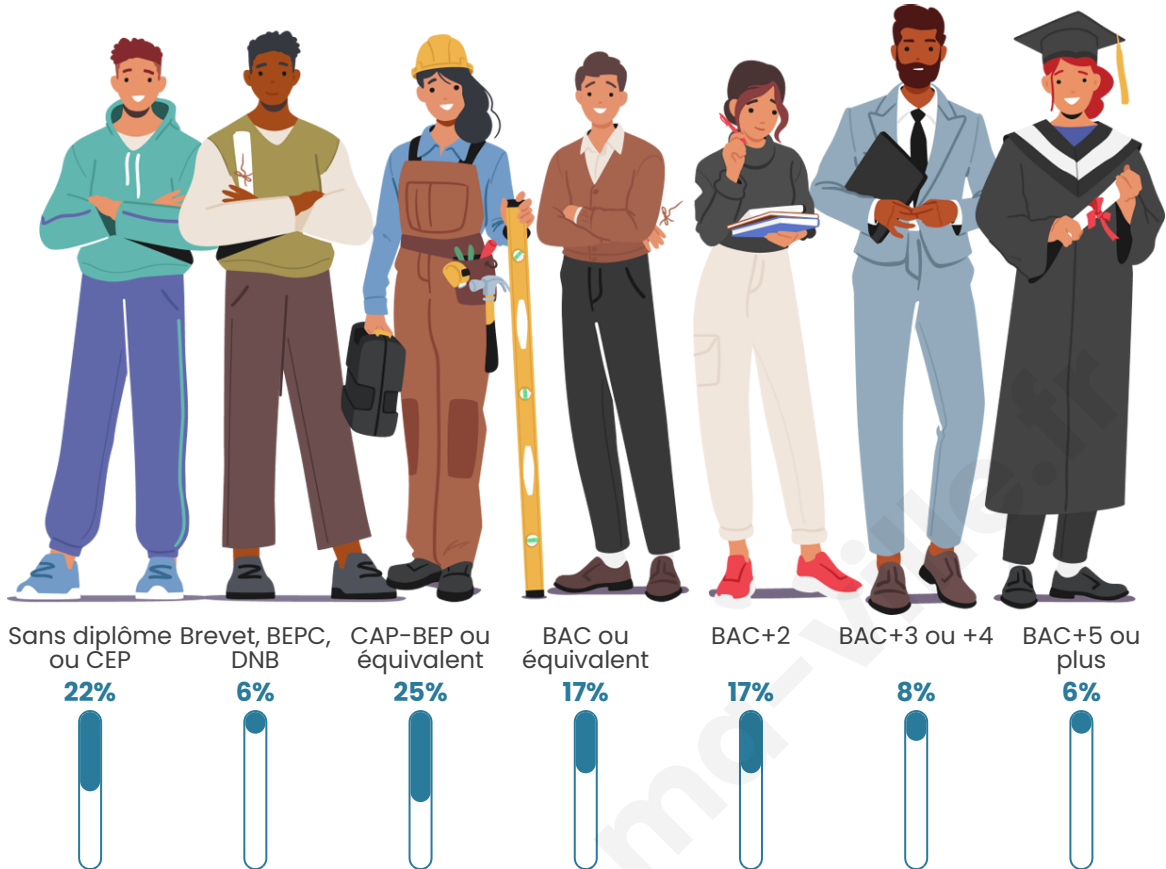

Statistiques sur la population

Nombre d'habitants

187

Age moyen

43 ans

Pop active

44.4%

Taux chômage

Tranche d'âge

Activité professionnelle

Niveau de diplôme

Composition des ménages

Profils électoraux

Premier tour

	Marine LE PEN	28.57 %
	Emmanuel MACRON	23.53 %
	Jean-Luc MÉLENCHON	14.29 %
	Éric ZEMMOUR	10.92 %
	Valérie PÉCRESE	5.88 %
	Nicolas DUPONT-AIGNAN	5.88 %
	Jean LASSALLE	4.20 %
	Yannick JADOT	3.36 %
	Fabien ROUSSEL	2.52 %
	Philippe POUTOU	0.84 %
	Nathalie ARTHAUD	0.00 %
	Anne HIDALGO	0.00 %