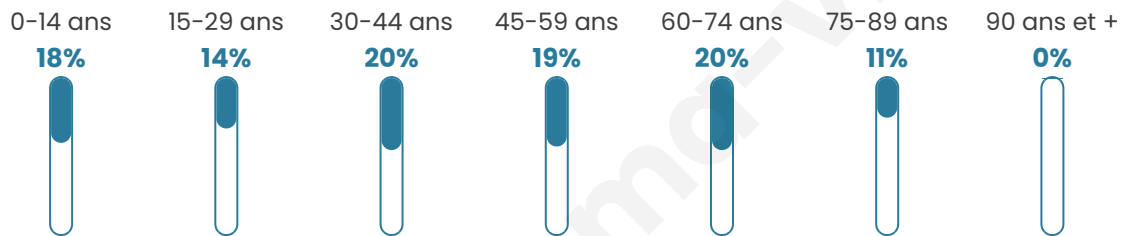

Statistiques sur la population

Nombre d'habitants

187

Age moyen

43 ans

Pop active

44.4%

Taux chômage

6.4%

Pop densité

23 h/km²

Revenu moyen

24 540 €/an

Evolution du nombre d'habitants

Sources : Institut national de la statistique et des études économiques (insee) selon Les dernières parutions officielles de 2024 portant sur les années 2020, 2021 et 2022.

Tranche d'âge

Activité professionnelle

Niveau de diplôme

Composition des ménages

Profils électoraux

Premier tour

	Marine LE PEN	28.57 %
	Emmanuel MACRON	23.53 %
	Jean-Luc MÉLENCHON	14.29 %
	Éric ZEMMOUR	10.92 %
	Valérie PÉCRESE	5.88 %
	Nicolas DUPONT-AIGNAN	5.88 %
	Jean LASSALLE	4.20 %
	Yannick JADOT	3.36 %
	Fabien ROUSSEL	2.52 %
	Philippe POUTOU	0.84 %
	Nathalie ARTHAUD	0.00 %
	Anne HIDALGO	0.00 %

141 inscrits

Participation : 87.94%
Votes blancs : 3.23%
Votes nuls : 0.81%

Second tour

	Emmanuel MACRON	50 %
	Marine LE PEN	50 %

141 inscrits

Participation : 87.23%
Votes blancs : 6.5%
Votes nuls : 4.07%

Sécurité