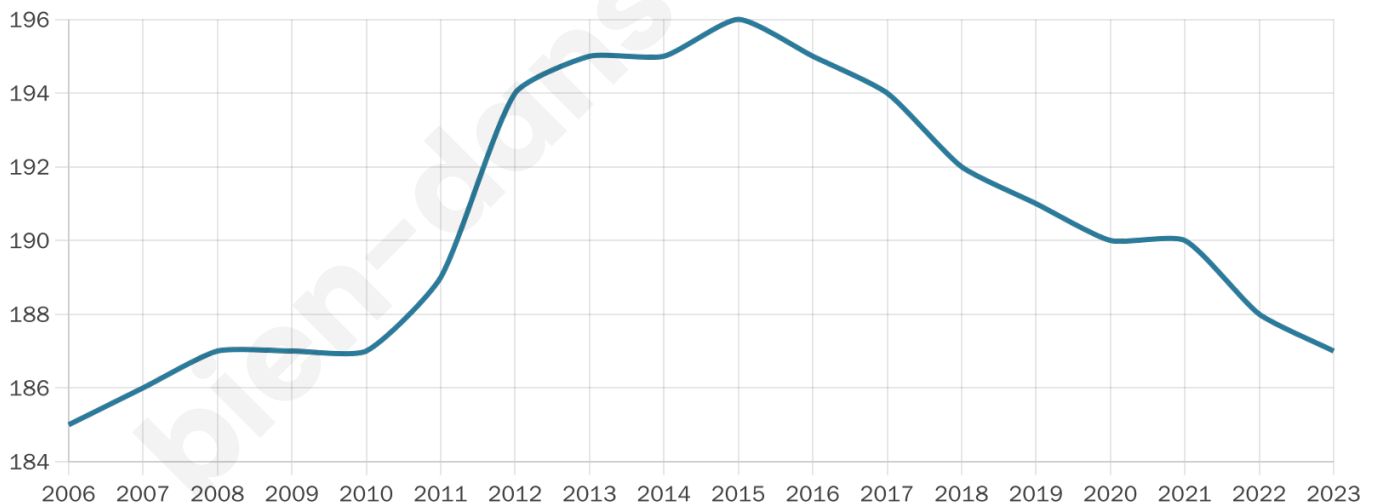

Statistiques sur la population

Nombre d'habitants

187

Age moyen

43 ans

Pop active

44.4%

Taux chômage

6.4%

Pop densité

23 h/km²

Revenu moyen

24 540 €/an

Evolution du nombre d'habitants

Sources : Institut national de la statistique et des études économiques (insee) selon Les dernières parutions officielles de 2024 portant sur les années 2020, 2021 et 2022.

Tranche d'âge

Activité professionnelle

Niveau de diplôme

Composition des ménages

Profils électoraux

Premier tour

	Marine LE PEN	28.57 %
	Emmanuel MACRON	23.53 %
	Jean-Luc MÉLENCHON	14.29 %
	Éric ZEMMOUR	10.92 %
	Valérie PÉCRESE	5.88 %
	Nicolas DUPONT-AIGNAN	5.88 %
	Jean LASSALLE	4.20 %
	Yannick JADOT	3.36 %
	Fabien ROUSSEL	2.52 %
	Philippe POUTOU	0.84 %
	Nathalie ARTHAUD	0.00 %
	Anne HIDALGO	0.00 %