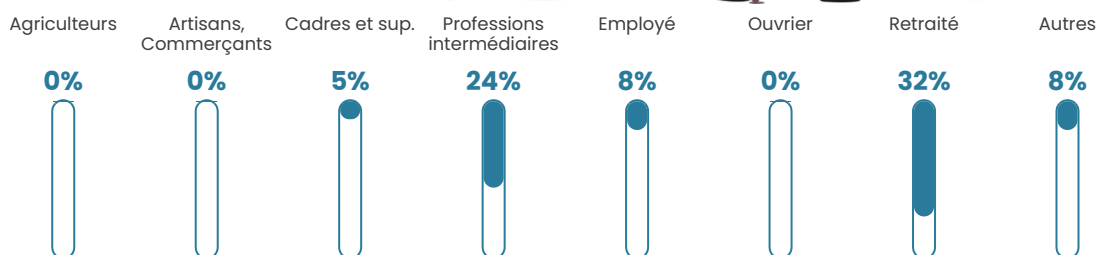

6.4%

Pop densité

23 h/km²

Revenu moyen

24 540 €/an

Evolution du nombre d'habitants

Sources : Institut national de la statistique et des études économiques (insee) selon Les dernières parutions officielles de 2024 portant sur les années 2020, 2021 et 2022.

Tranche d'âge

Activité professionnelle

Niveau de diplôme

Composition des ménages

Profils électoraux

Premier tour

	Marine LE PEN	28.57 %
	Emmanuel MACRON	23.53 %
	Jean-Luc MÉLENCHON	14.29 %
	Éric ZEMMOUR	10.92 %
	Valérie PÉCRESE	5.88 %
	Nicolas DUPONT-AIGNAN	5.88 %
	Jean LASSALLE	4.20 %
	Yannick JADOT	3.36 %
	Fabien ROUSSEL	2.52 %
	Philippe POUTOU	0.84 %
	Nathalie ARTHAUD	0.00 %
	Anne HIDALGO	0.00 %