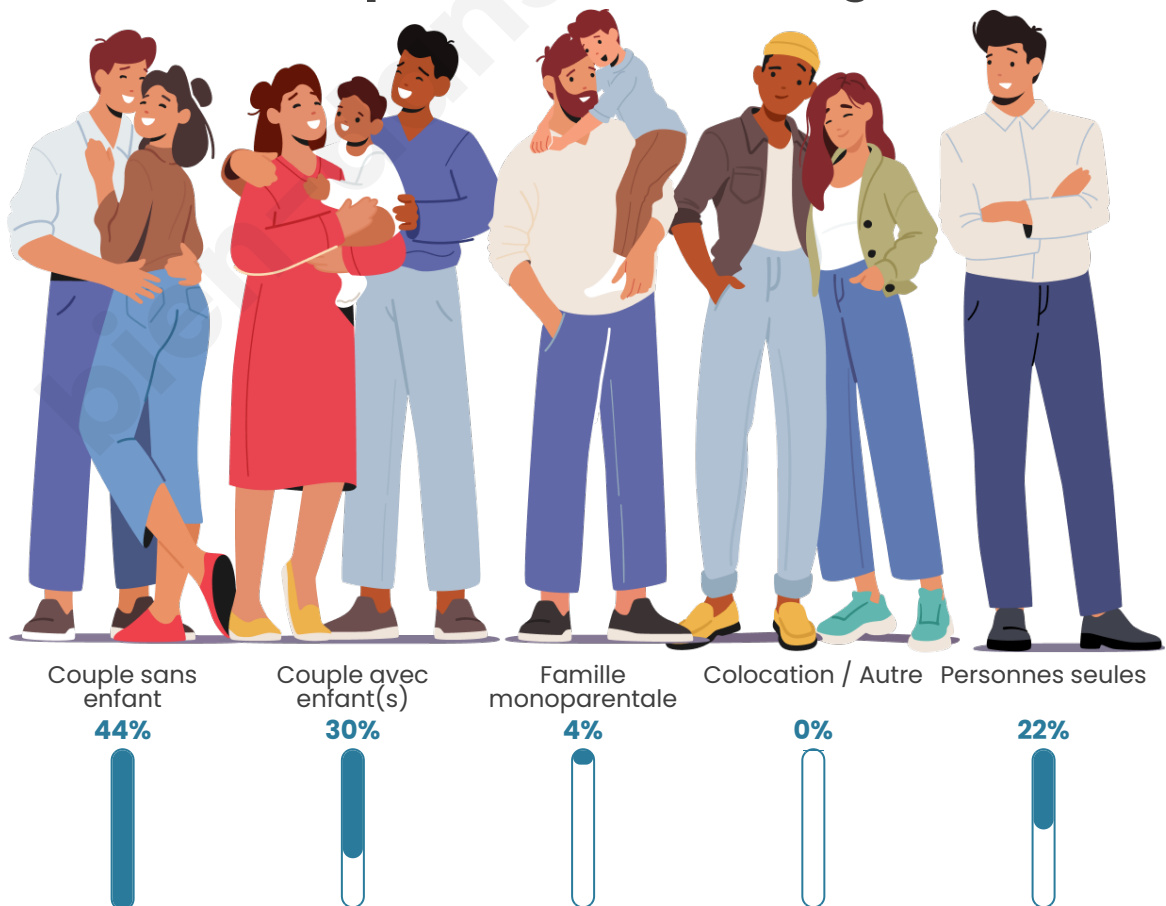

Statistiques sur la population

Nombre d'habitants

187

Age moyen

43 ans

Pop active

44.4%

Taux chômage

Tranche d'âge

Activité professionnelle

Niveau de diplôme

Composition des ménages

Profils électoraux

Premier tour

	Marine LE PEN	28.57 %
	Emmanuel MACRON	23.53 %
	Jean-Luc MÉLENCHON	14.29 %
	Éric ZEMMOUR	10.92 %
	Valérie PÉCRESE	5.88 %
	Nicolas DUPONT-AIGNAN	5.88 %
	Jean LASSALLE	4.20 %
	Yannick JADOT	3.36 %
	Fabien ROUSSEL	2.52 %
	Philippe POUTOU	0.84 %
	Nathalie ARTHAUD	0.00 %
	Anne HIDALGO	0.00 %