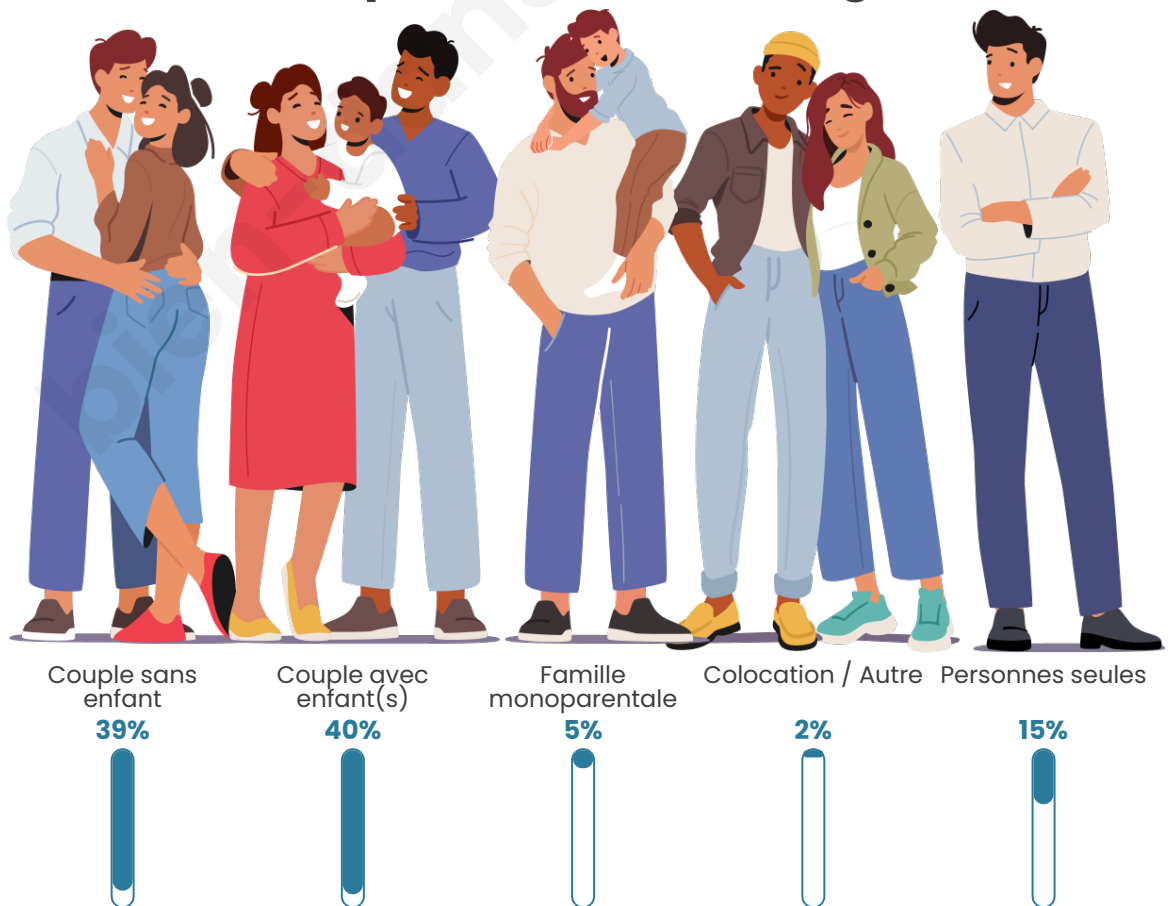

Tranche d'âge

Activité professionnelle

Niveau de diplôme

Composition des ménages

Profils électoraux

Premier tour

	Marine LE PEN	32.84 %
	Emmanuel MACRON	23.99 %
	Jean-Luc MÉLENCHON	15.68 %
	Éric ZEMMOUR	7.20 %
	Nicolas DUPONT-AIGNAN	4.43 %
	Valérie PÉCRESSÉ	4.24 %
	Fabien ROUSSEL	2.21 %
	Jean LASSALLE	2.21 %
	Yannick JADOT	2.21 %
	Philippe POUTOU	2.03 %
	Nathalie ARTHAUD	1.48 %
	Anne HIDALGO	1.48 %