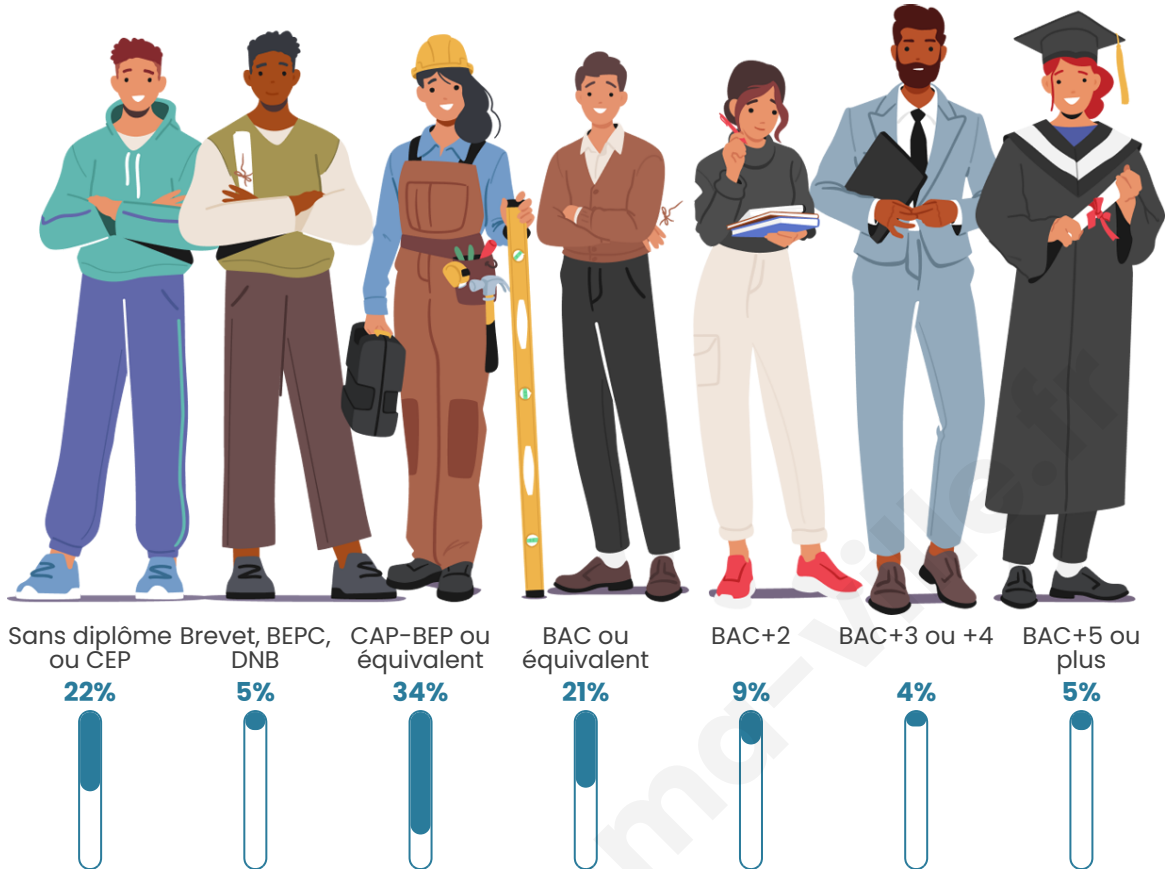

929

Age moyen

40 ans

Pop active

49.4%

Taux chômage

7.6%

Pop densité

Tranche d'âge

Activité professionnelle

Niveau de diplôme

Composition des ménages

Profils électoraux

Premier tour

	Marine LE PEN	32.84 %
	Emmanuel MACRON	23.99 %
	Jean-Luc MÉLENCHON	15.68 %
	Éric ZEMMOUR	7.20 %
	Nicolas DUPONT-AIGNAN	4.43 %
	Valérie PÉCRESSÉ	4.24 %
	Fabien ROUSSEL	2.21 %
	Jean LASSALLE	2.21 %
	Yannick JADOT	2.21 %
	Philippe POUTOU	2.03 %
	Nathalie ARTHAUD	1.48 %
	Anne HIDALGO	1.48 %