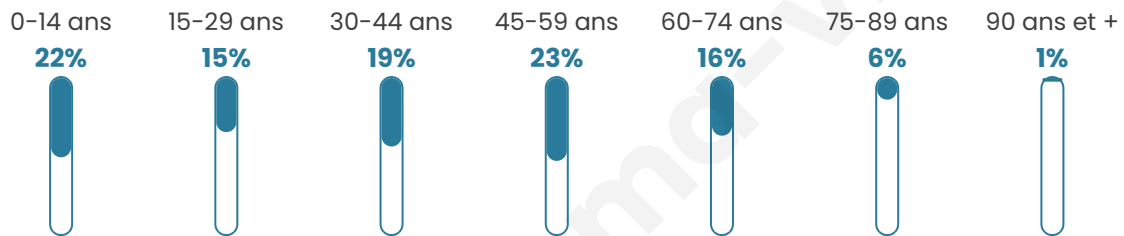

929

Age moyen

40 ans

Pop active

49.4%

Taux chômage

7.6%

Pop densité

44 h/km²

Revenu moyen

22 520 €/an

Evolution du nombre d'habitants

Sources : Institut national de la statistique et des études économiques (insee) selon Les dernières parutions officielles de 2024 portant sur les années 2020, 2021 et 2022.

Tranche d'âge

Activité professionnelle

Niveau de diplôme

Composition des ménages

Profils électoraux

Premier tour

	Marine LE PEN	32.84 %
	Emmanuel MACRON	23.99 %
	Jean-Luc MÉLENCHON	15.68 %
	Éric ZEMMOUR	7.20 %
	Nicolas DUPONT-AIGNAN	4.43 %
	Valérie PÉCRESSÉ	4.24 %
	Fabien ROUSSEL	2.21 %
	Jean LASSALLE	2.21 %
	Yannick JADOT	2.21 %
	Philippe POUTOU	2.03 %
	Nathalie ARTHAUD	1.48 %
	Anne HIDALGO	1.48 %

711 inscrits

Participation : 78.62%

Votes blancs : 1.79%

Votes nuls : 1.25%

Second tour

	Emmanuel MACRON	45,7 %
	Marine LE PEN	54,3 %

711 inscrits

Participation : 79.89%