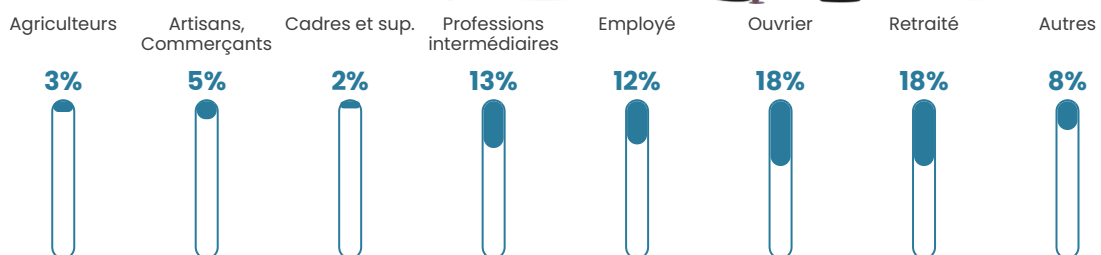

44 h/km²

Revenu moyen

22 520 €/an

Evolution du nombre d'habitants

Sources : Institut national de la statistique et des études économiques (insee) selon Les dernières parutions officielles de 2024 portant sur les années 2020, 2021 et 2022.

Tranche d'âge

Activité professionnelle

Niveau de diplôme

Composition des ménages

Profils électoraux

Premier tour

	Marine LE PEN	32.84 %
	Emmanuel MACRON	23.99 %
	Jean-Luc MÉLENCHON	15.68 %
	Éric ZEMMOUR	7.20 %
	Nicolas DUPONT-AIGNAN	4.43 %
	Valérie PÉCRESSÉ	4.24 %
	Fabien ROUSSEL	2.21 %
	Jean LASSALLE	2.21 %
	Yannick JADOT	2.21 %
	Philippe POUTOU	2.03 %
	Nathalie ARTHAUD	1.48 %
	Anne HIDALGO	1.48 %