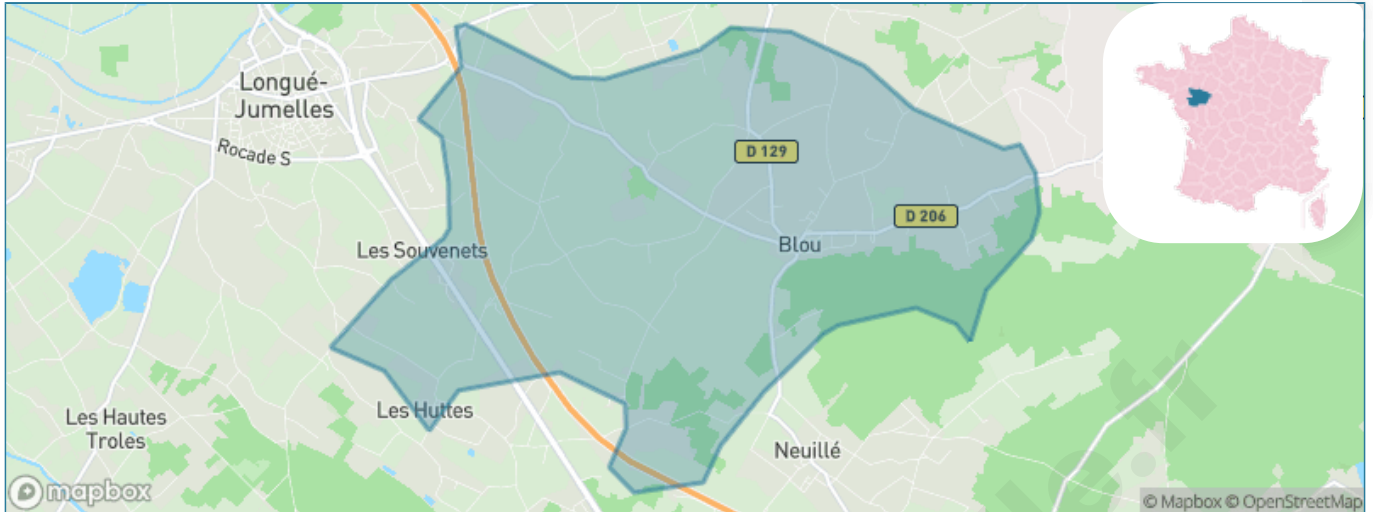

Version web

Ville de Blou

Présenté par

BIEN dans
ma **VILLE** 

Sommaire

Situation géographique	3
Statistiques sur la population	4
Evolution du nombre d'habitants	4
Tranche d'âge	5
0-14 ans	5
15-29 ans	5
30-44 ans	5
45-59 ans	5
60-74 ans	5
75-89 ans	5
90 ans et +	5
Activité professionnelle	5
Agriculteurs	5
Artisans, Commerçants	5
Cadres et sup.	5
Professions intermédiaires	5
Employé	5
Ouvrier	5
Retraité	5
Autres	5
Niveau de diplôme	6
Sans diplôme ou CEP	6
Brevet, BEPC, DNB	6
CAP-BEP ou équivalent	6
BAC ou équivalent	6
BAC+2	6
BAC+3 ou +4	6
BAC+5 ou plus	6
Composition des ménages	6
Couple sans enfant	6
Couple avec enfant(s)	6
Famille monoparentale	6
Colocation / Autre	6
Personnes seules	6
Profils électoraux	7
Premier tour	7
Sécurité	8
Evolution du nombre d'infractions	8
Pour comparer	9
Services à la population	10
Commerce	10
Éducation	10
Villes autour de Blou	11

Situation géographique

i Informations clés

- **Région** : Pays de la Loire
- **Département** : Maine-et-Loire
- **Code postal** : 49160
- **Superficie** : 21 km²

Statistiques sur la population

Nombre d'habitants