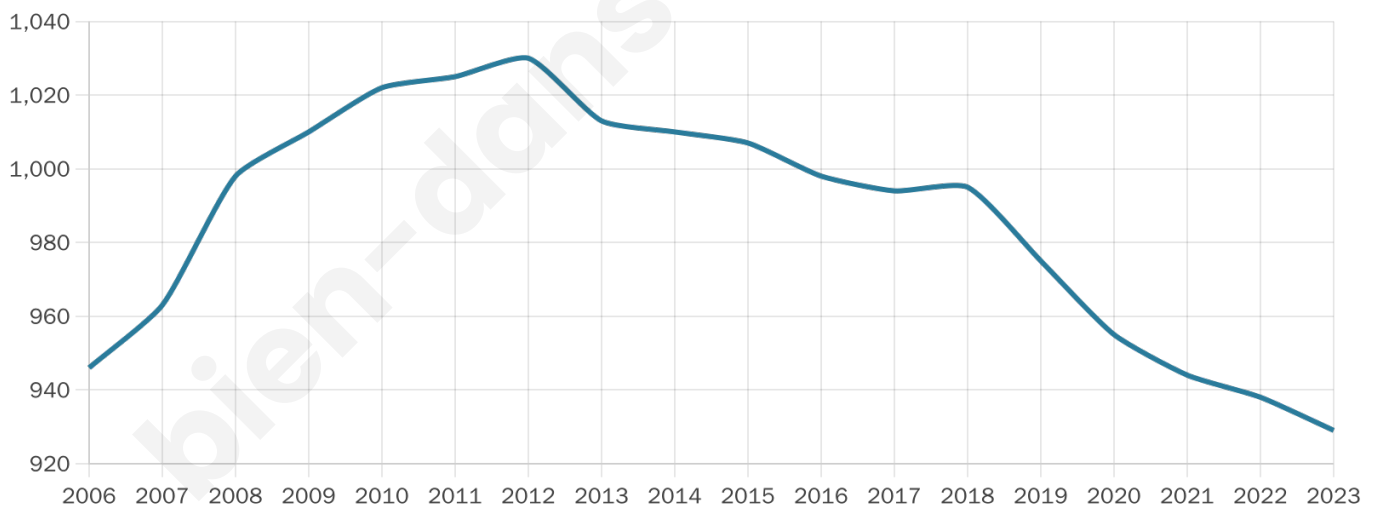

Version web

Ville de Blou

Présenté par

BIEN dans
ma **VILLE** 

Sommaire

Situation géographique	3
Statistiques sur la population	4
Evolution du nombre d'habitants	4
Tranche d'âge	5
0-14 ans	5
15-29 ans	5
30-44 ans	5
45-59 ans	5
60-74 ans	5
75-89 ans	5
90 ans et +	5
Activité professionnelle	5
Agriculteurs	5
Artisans, Commerçants	5
Cadres et sup.	5
Professions intermédiaires	5
Employé	5
Ouvrier	5
Retraité	5
Autres	5
Niveau de diplôme	6
Sans diplôme ou CEP	6
Brevet, BEPC, DNB	6
CAP-BEP ou équivalent	6
BAC ou équivalent	6
BAC+2	6
BAC+3 ou +4	6
BAC+5 ou plus	6
Composition des ménages	6
Couple sans enfant	6
Couple avec enfant(s)	6
Famille monoparentale	6
Colocation / Autre	6
Personnes seules	6
Profils électoraux	7
Premier tour	7
Sécurité	8
Evolution du nombre d'infractions	8
Pour comparer	9
Services à la population	10
Commerce	10
Éducation	10
Villes autour de Blou	11

929

Age moyen

40 ans

Pop active

49.4%

Taux chômage

7.6%

Pop densité

44 h/km²

Revenu moyen

22 520 €/an

Evolution du nombre d'habitants

Sources : Institut national de la statistique et des études économiques (insee) selon Les dernières parutions officielles de 2024 portant sur les années 2020, 2021 et 2022.