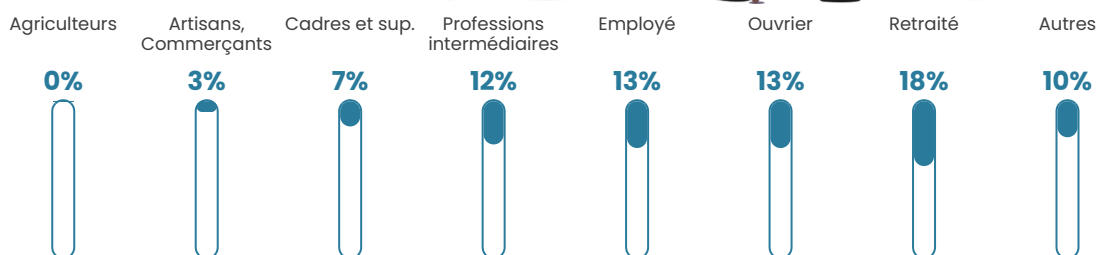

Revenu moyen

33 890 €/an

Evolution du nombre d'habitants

Sources : Institut national de la statistique et des études économiques (insee) selon Les dernières parutions officielles de 2024 portant sur les années 2020, 2021 et 2022.

Tranche d'âge

Activité professionnelle

Niveau de diplôme

Composition des ménages

Profils électoraux

Premier tour

	Emmanuel MACRON	32.00 %
	Marine LE PEN	28.55 %
	Jean-Luc MÉLENCHON	11.16 %
	Éric ZEMMOUR	8.37 %
	Valérie PÉCRESE	5.19 %
	Yannick JADOT	5.01 %
	Nicolas DUPONT- AIGNAN	4.32 %
	Jean LASSALLE	2.79 %
	Nathalie ARTHAUD	0.83 %
	Anne HIDALGO	0.83 %
	Fabien ROUSSEL	0.57 %
	Philippe POUTOU	0.39 %