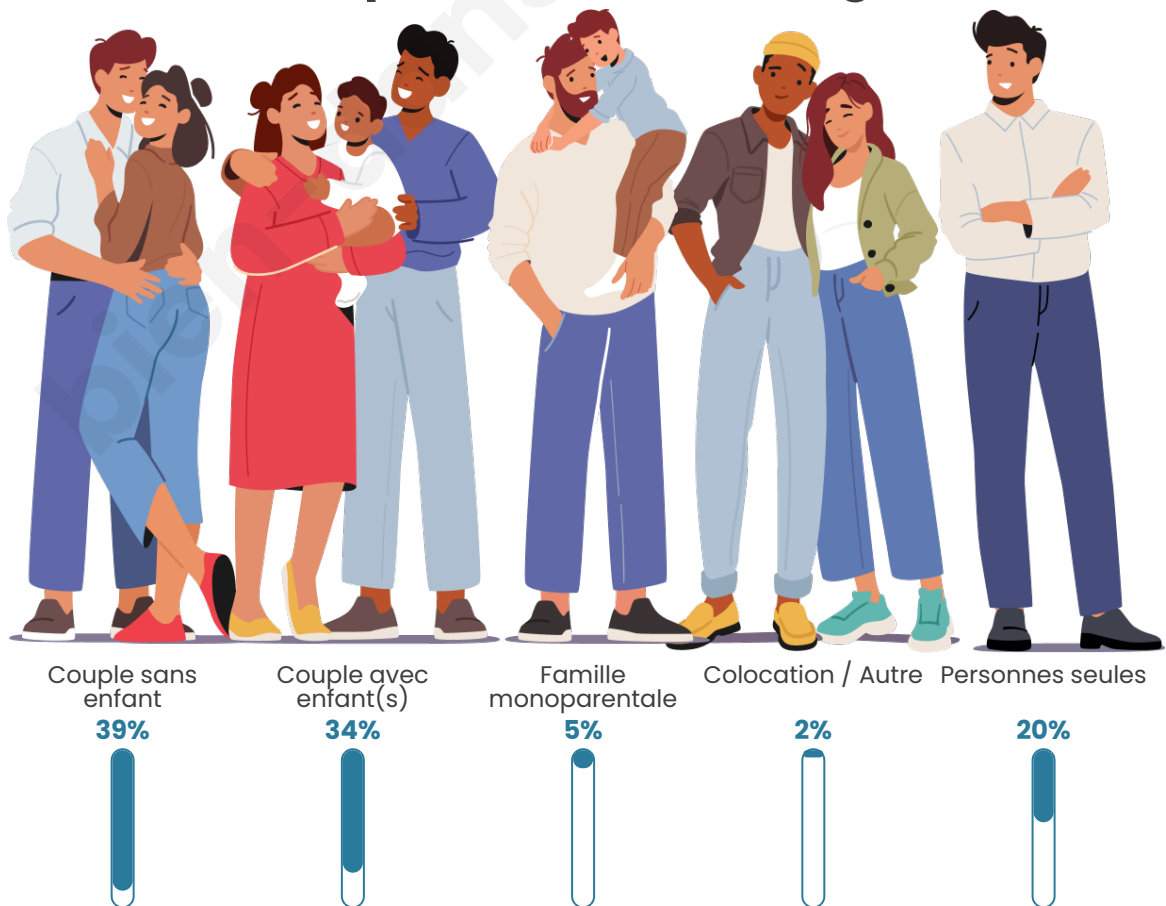

Tranche d'âge

Activité professionnelle

Niveau de diplôme

Composition des ménages

Profils électoraux

Premier tour

	Emmanuel MACRON	32.00 %
	Marine LE PEN	28.55 %
	Jean-Luc MÉLENCHON	11.16 %
	Éric ZEMMOUR	8.37 %
	Valérie PÉCRESE	5.19 %
	Yannick JADOT	5.01 %
	Nicolas DUPONT- AIGNAN	4.32 %
	Jean LASSALLE	2.79 %
	Nathalie ARTHAUD	0.83 %
	Anne HIDALGO	0.83 %
	Fabien ROUSSEL	0.57 %
	Philippe POUTOU	0.39 %