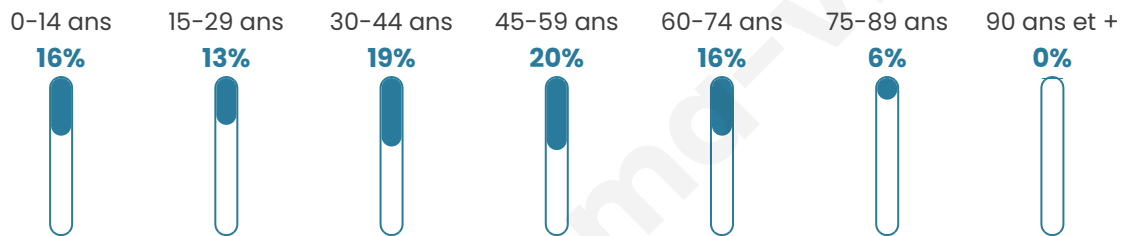

Age moyen

41 ans

Pop active

49.4%

Taux chômage

8.1%

Pop densité

377 h/km²

Revenu moyen

33 890 €/an

Evolution du nombre d'habitants

Sources : Institut national de la statistique et des études économiques (insee) selon Les dernières parutions officielles de 2024 portant sur les années 2020, 2021 et 2022.

Tranche d'âge

Activité professionnelle

Niveau de diplôme

Composition des ménages

Profils électoraux

Premier tour

	Emmanuel MACRON	32.00 %
	Marine LE PEN	28.55 %
	Jean-Luc MÉLENCHON	11.16 %
	Éric ZEMMOUR	8.37 %
	Valérie PÉCRESE	5.19 %
	Yannick JADOT	5.01 %
	Nicolas DUPONT- AIGNAN	4.32 %
	Jean LASSALLE	2.79 %
	Nathalie ARTHAUD	0.83 %
	Anne HIDALGO	0.83 %
	Fabien ROUSSEL	0.57 %
	Philippe POUTOU	0.39 %