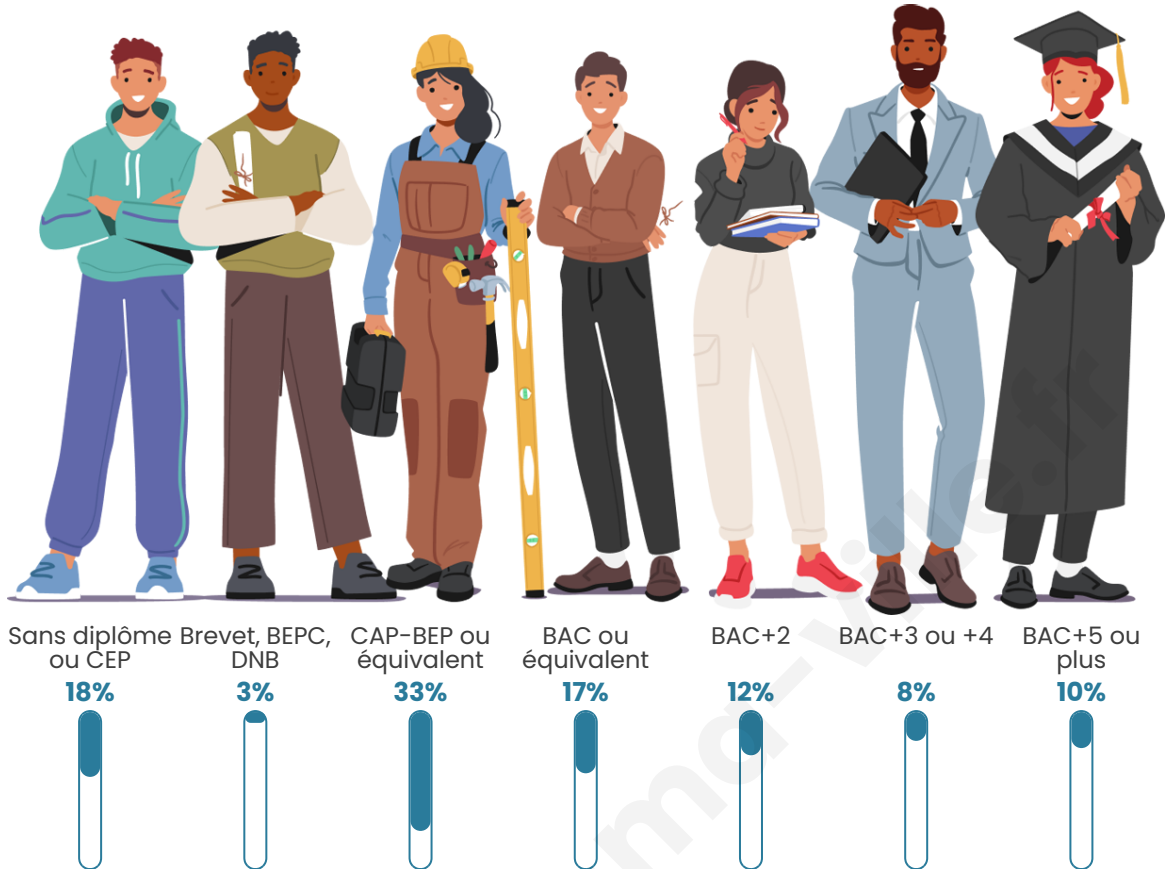

Age moyen

41 ans

Pop active

49.4%

Taux chômage

8.1%

Pop densité

377 h/km²

Tranche d'âge

Activité professionnelle

Niveau de diplôme

Composition des ménages

Profils électoraux

Premier tour

	Emmanuel MACRON	32.00 %
	Marine LE PEN	28.55 %
	Jean-Luc MÉLENCHON	11.16 %
	Éric ZEMMOUR	8.37 %
	Valérie PÉCRESE	5.19 %
	Yannick JADOT	5.01 %
	Nicolas DUPONT- AIGNAN	4.32 %
	Jean LASSALLE	2.79 %
	Nathalie ARTHAUD	0.83 %
	Anne HIDALGO	0.83 %
	Fabien ROUSSEL	0.57 %
	Philippe POUTOU	0.39 %