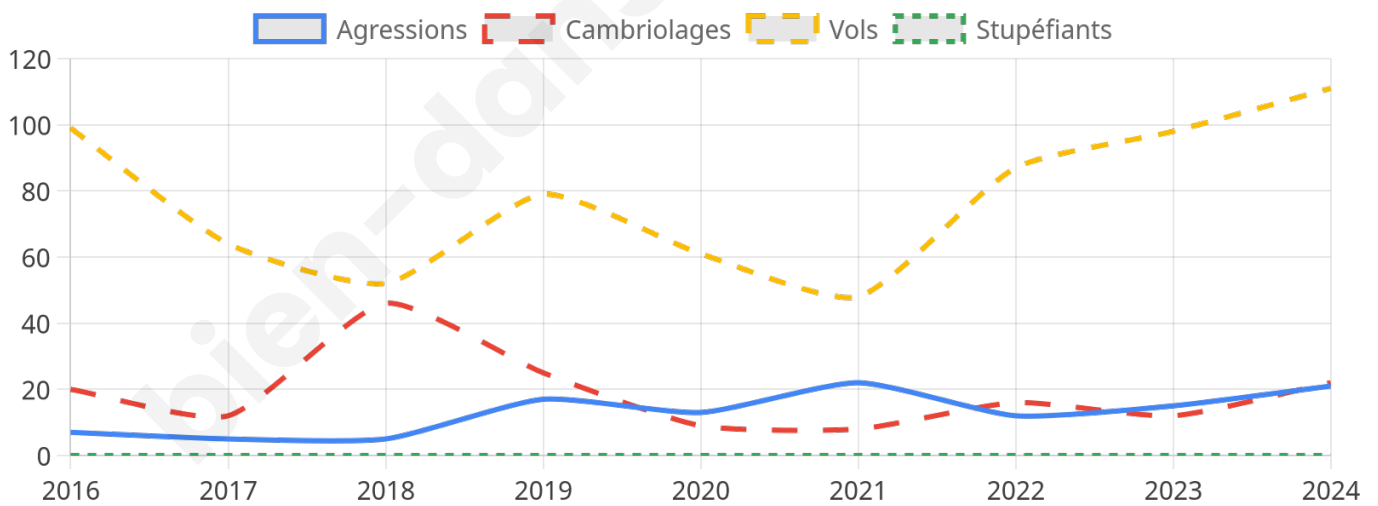

3 146 inscrits

Participation : 74.13%

Votes blancs : 1.07%

Votes nuls : 0.56%

Second tour

	Emmanuel MACRON	52,23 %
	Marine LE PEN	47,77 %

3 148 inscrits

Participation : 74.62%

Votes blancs : 5.19%

Votes nuls : 1.4%

Sécurité

Agressions physiques / sexuelles

21

Cambriolages

22

Vols / dégradations

111

Stupéfiants

0

Evolution du nombre d'infractions

Pour comparer

(en proportion du nombre d'habitants)

Sources : Bases statistiques communale, départementale et régionale de la délinquance enregistrée par la police et la gendarmerie nationales selon les dernières parutions officielles de 2025 portant sur l'année 2024 ([data.gouv](https://data.gouv.fr)).