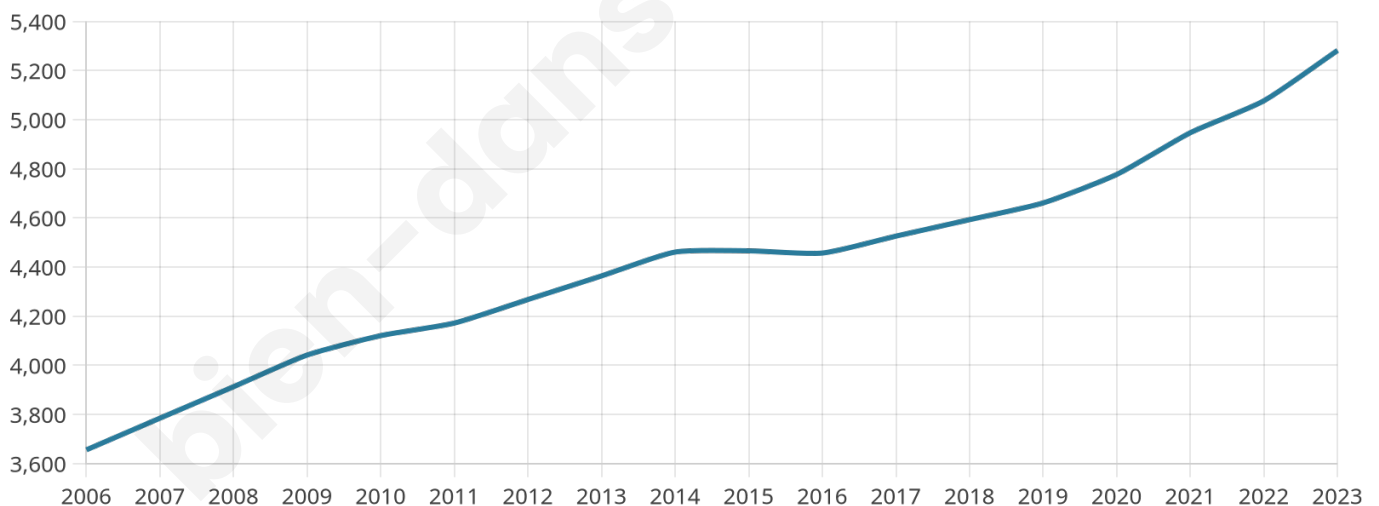

Age moyen

41 ans

Pop active

49.4%

Taux chômage

8.1%

Pop densité

377 h/km²

Revenu moyen

33 890 €/an

Evolution du nombre d'habitants

Sources : Institut national de la statistique et des études économiques (insee) selon Les dernières parutions officielles de 2024 portant sur les années 2020, 2021 et 2022.