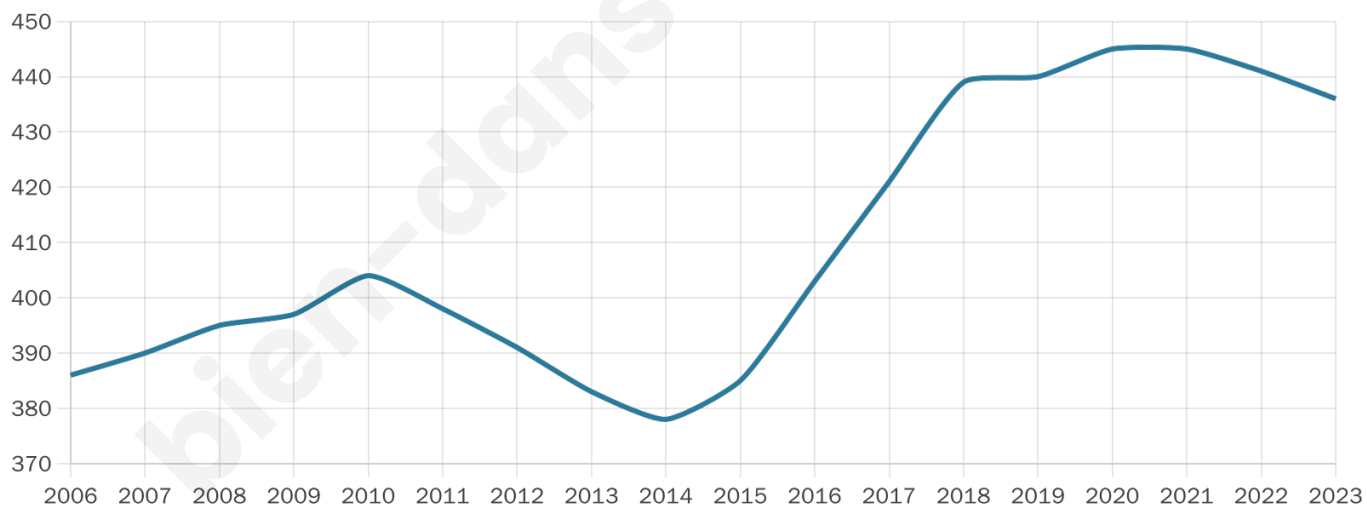

# Statistiques sur la population

Nombre d'habitants

**436**

Age moyen

**44 ans**

Pop active

**46.8%**

Taux chômage

**9.1%**

Pop densité

**17 h/km<sup>2</sup>**

Revenu moyen

**20 890 €/an**

## Evolution du nombre d'habitants

Sources : Institut national de la statistique et des études économiques (insee) selon Les dernières parutions officielles de 2024 portant sur les années 2020, 2021 et 2022.