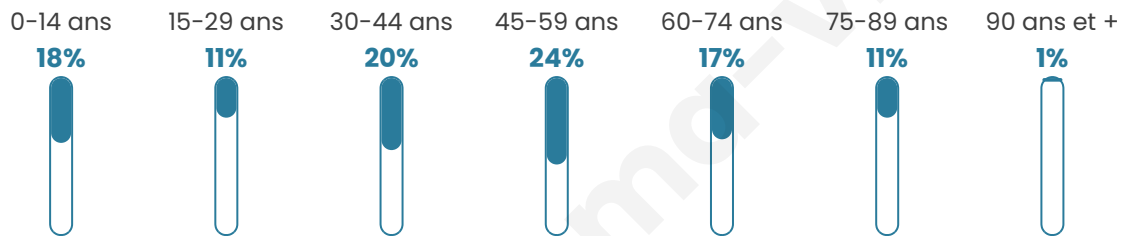

# Statistiques sur la population

Nombre d'habitants

**436**

Age moyen

**44 ans**

Pop active

**46.8%**

Taux chômage

**9.1%**

Pop densité

**17 h/km<sup>2</sup>**

Revenu moyen

**20 890 €/an**

## Evolution du nombre d'habitants

Sources : Institut national de la statistique et des études économiques (insee) selon Les dernières parutions officielles de 2024 portant sur les années 2020, 2021 et 2022.

## Tranche d'âge