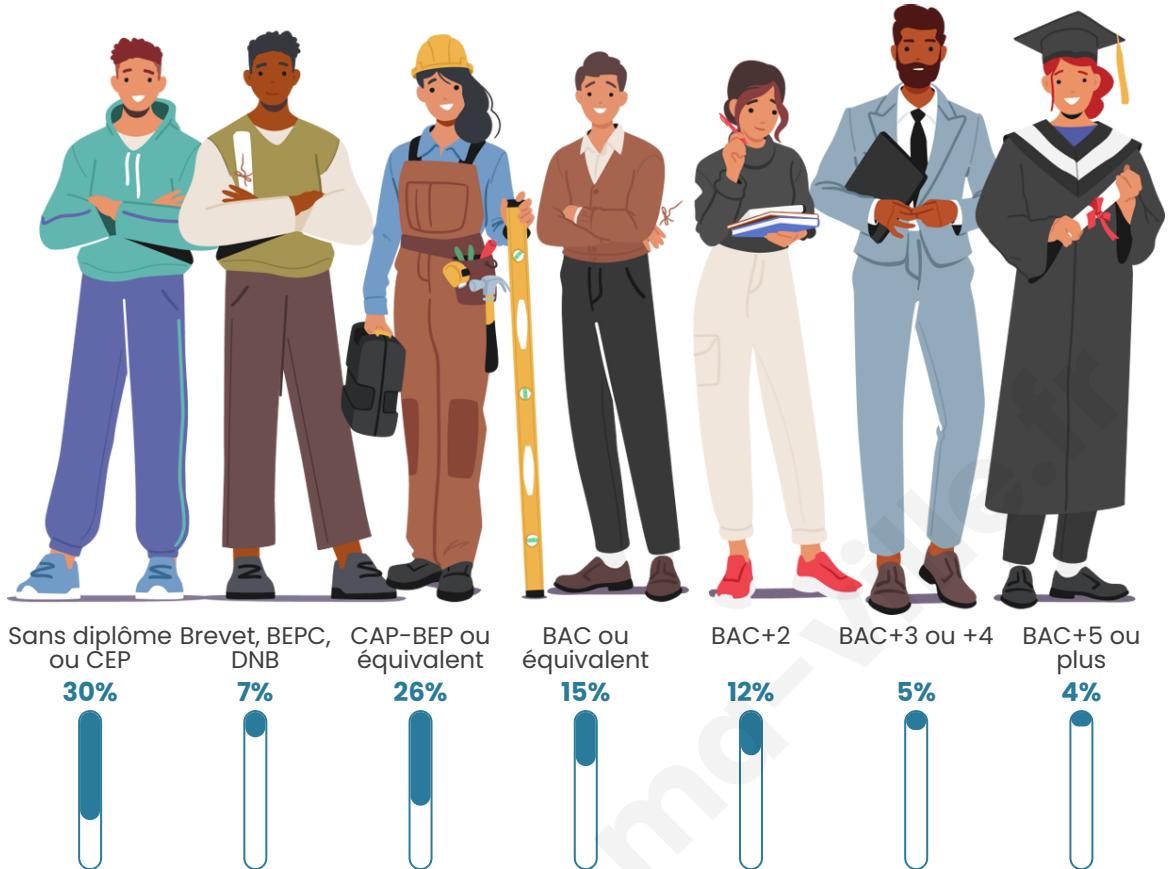

Age moyen

45 ans

Pop active

38.8%

Taux chômage

6.3%

Pop densité

37 h/km²

Tranche d'âge

Activité professionnelle

Niveau de diplôme

Composition des ménages

Profils électoraux

Premier tour

	Emmanuel MACRON	32.35 %
	Marine LE PEN	25.98 %
	Jean-Luc MÉLENCHON	16.18 %
	Éric ZEMMOUR	10.29 %
	Yannick JADOT	3.43 %
	Jean LASSALLE	2.45 %
	Fabien ROUSSEL	1.96 %
	Anne HIDALGO	1.96 %
	Valérie PÉCRESSE	1.96 %
	Nathalie ARTHAUD	1.47 %
	Nicolas DUPONT- AIGNAN	1.47 %
	Philippe POUTOU	0.49 %