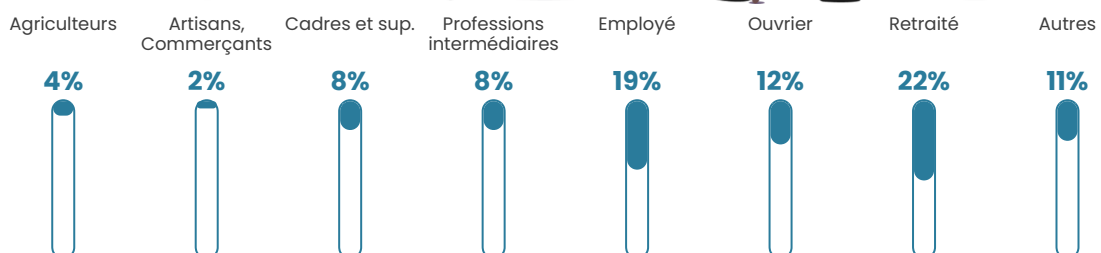

Revenu moyen

22 460 €/an

Evolution du nombre d'habitants

Sources : Institut national de la statistique et des études économiques (insee) selon Les dernières parutions officielles de 2024 portant sur les années 2020, 2021 et 2022.

Tranche d'âge

Activité professionnelle

Niveau de diplôme

Composition des ménages

Profils électoraux

Premier tour

	Emmanuel MACRON	32.35 %
	Marine LE PEN	25.98 %
	Jean-Luc MÉLENCHON	16.18 %
	Éric ZEMMOUR	10.29 %
	Yannick JADOT	3.43 %
	Jean LASSALLE	2.45 %
	Fabien ROUSSEL	1.96 %
	Anne HIDALGO	1.96 %
	Valérie PÉCRESSE	1.96 %
	Nathalie ARTHAUD	1.47 %
	Nicolas DUPONT- AIGNAN	1.47 %
	Philippe POUTOU	0.49 %