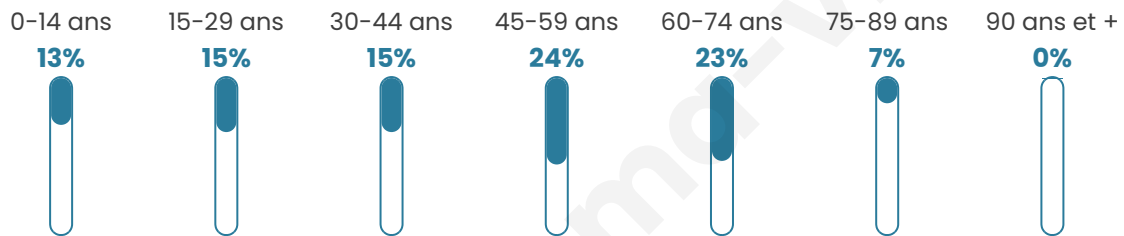

Age moyen

45 ans

Pop active

38.8%

Taux chômage

6.3%

Pop densité

37 h/km²

Revenu moyen

22 460 €/an

Evolution du nombre d'habitants

Sources : Institut national de la statistique et des études économiques (insee) selon Les dernières parutions officielles de 2024 portant sur les années 2020, 2021 et 2022.

Tranche d'âge

Activité professionnelle

Niveau de diplôme

Composition des ménages

Profils électoraux

Premier tour

	Emmanuel MACRON	32.35 %
	Marine LE PEN	25.98 %
	Jean-Luc MÉLENCHON	16.18 %
	Éric ZEMMOUR	10.29 %
	Yannick JADOT	3.43 %
	Jean LASSALLE	2.45 %
	Fabien ROUSSEL	1.96 %
	Anne HIDALGO	1.96 %
	Valérie PÉCRESSE	1.96 %
	Nathalie ARTHAUD	1.47 %
	Nicolas DUPONT- AIGNAN	1.47 %
	Philippe POUTOU	0.49 %

236 inscrits

Participation : 87.71%

Votes blancs : 1.45%

Votes nuls : 0.00%

Second tour

	Emmanuel MACRON	56,54 %
	Marine LE PEN	43,46 %

236 inscrits

Participation : 88.56%