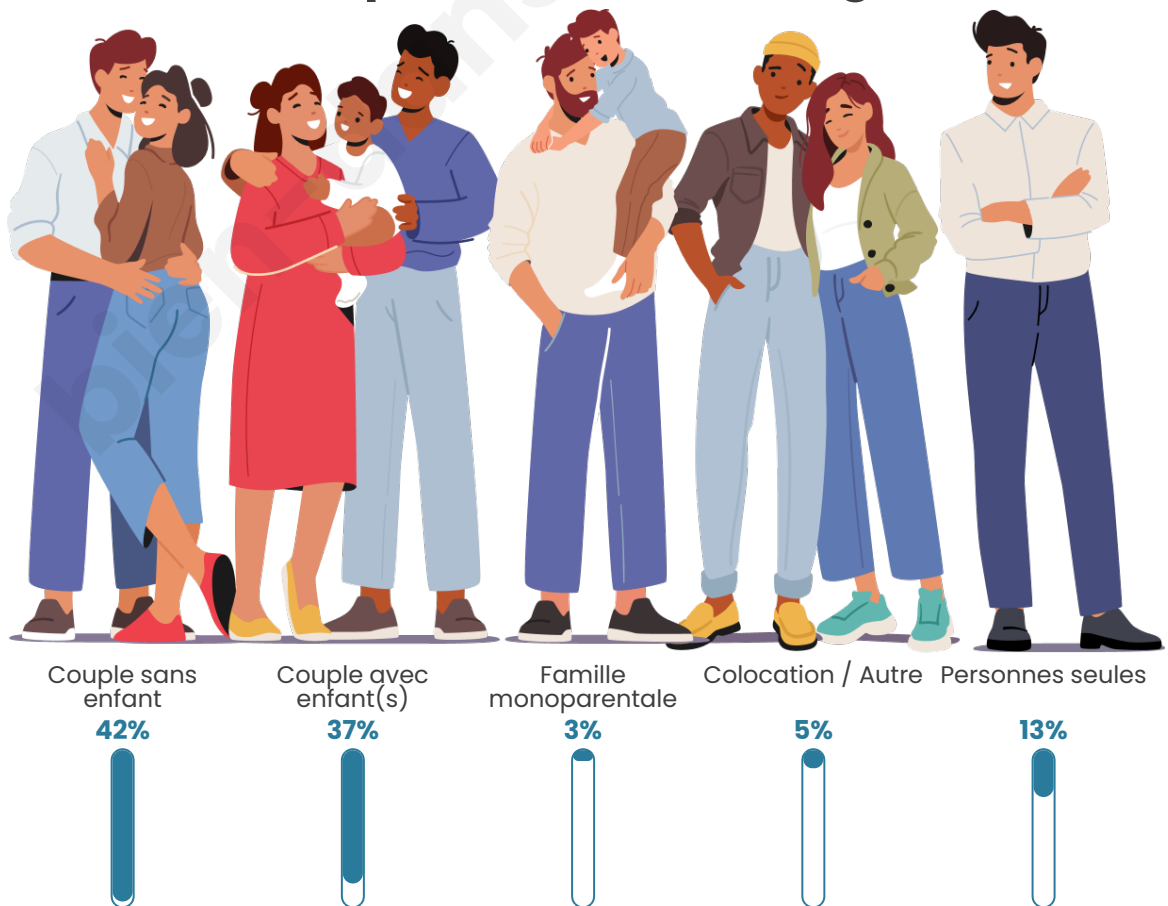

Tranche d'âge

Activité professionnelle

Niveau de diplôme

Composition des ménages

Profils électoraux

Premier tour

	Emmanuel MACRON	32.35 %
	Marine LE PEN	25.98 %
	Jean-Luc MÉLENCHON	16.18 %
	Éric ZEMMOUR	10.29 %
	Yannick JADOT	3.43 %
	Jean LASSALLE	2.45 %
	Fabien ROUSSEL	1.96 %
	Anne HIDALGO	1.96 %
	Valérie PÉCRESSE	1.96 %
	Nathalie ARTHAUD	1.47 %
	Nicolas DUPONT- AIGNAN	1.47 %
	Philippe POUTOU	0.49 %