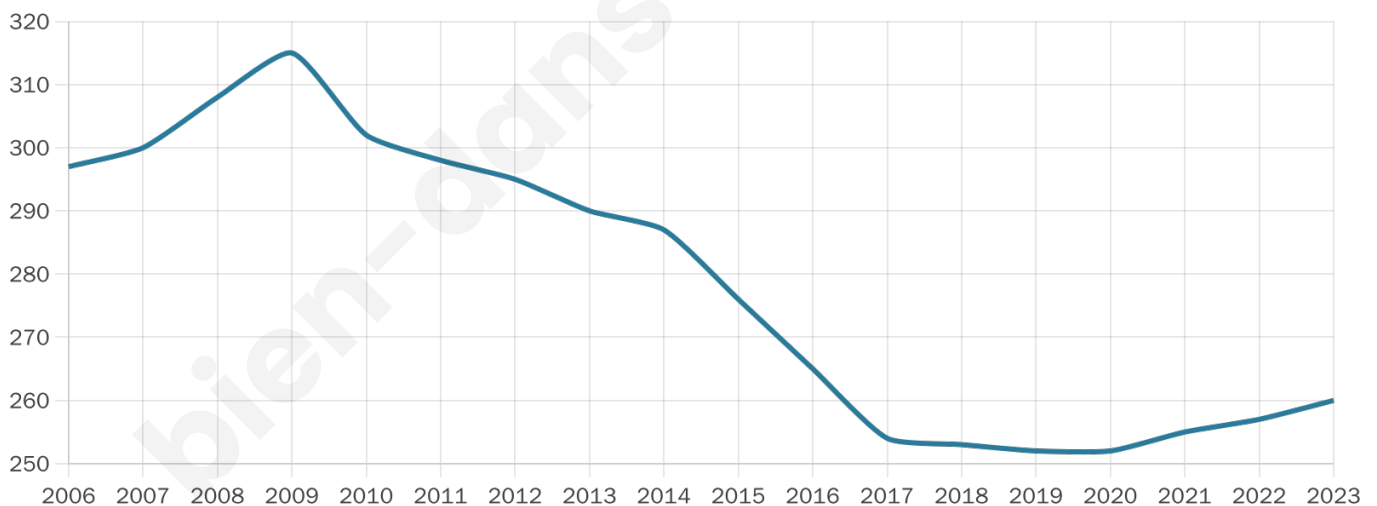

Age moyen

45 ans

Pop active

38.8%

Taux chômage

6.3%

Pop densité

37 h/km²

Revenu moyen

22 460 €/an

Evolution du nombre d'habitants

Sources : Institut national de la statistique et des études économiques (insee) selon Les dernières parutions officielles de 2024 portant sur les années 2020, 2021 et 2022.