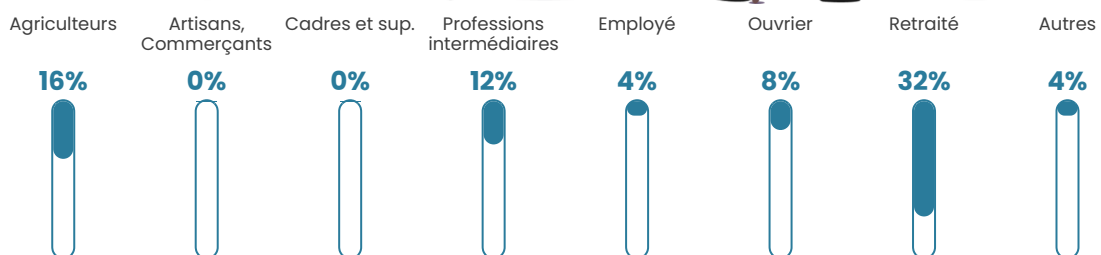

43 ans

Pop active

46.1%

Taux chômage

6.5%

Pop densité

14 h/km²

Revenu moyen

23 730 €/an

Evolution du nombre d'habitants

Sources : Institut national de la statistique et des études économiques (insee) selon Les dernières parutions officielles de 2024 portant sur les années 2020, 2021 et 2022.

Tranche d'âge

Activité professionnelle

Niveau de diplôme

Composition des ménages

Profils électoraux

Premier tour

	Marine LE PEN	30.26 %
	Emmanuel MACRON	23.68 %
	Valérie PÉCRESSE	17.11 %
	Jean-Luc MÉLENCHON	10.53 %
	Éric ZEMMOUR	6.58 %
	Yannick JADOT	5.26 %
	Fabien ROUSSEL	2.63 %
	Nathalie ARTHAUD	1.32 %
	Jean LASSALLE	1.32 %
	Anne HIDALGO	1.32 %
	Philippe POUTOU	0.00 %
	Nicolas DUPONT-AIGNAN	0.00 %