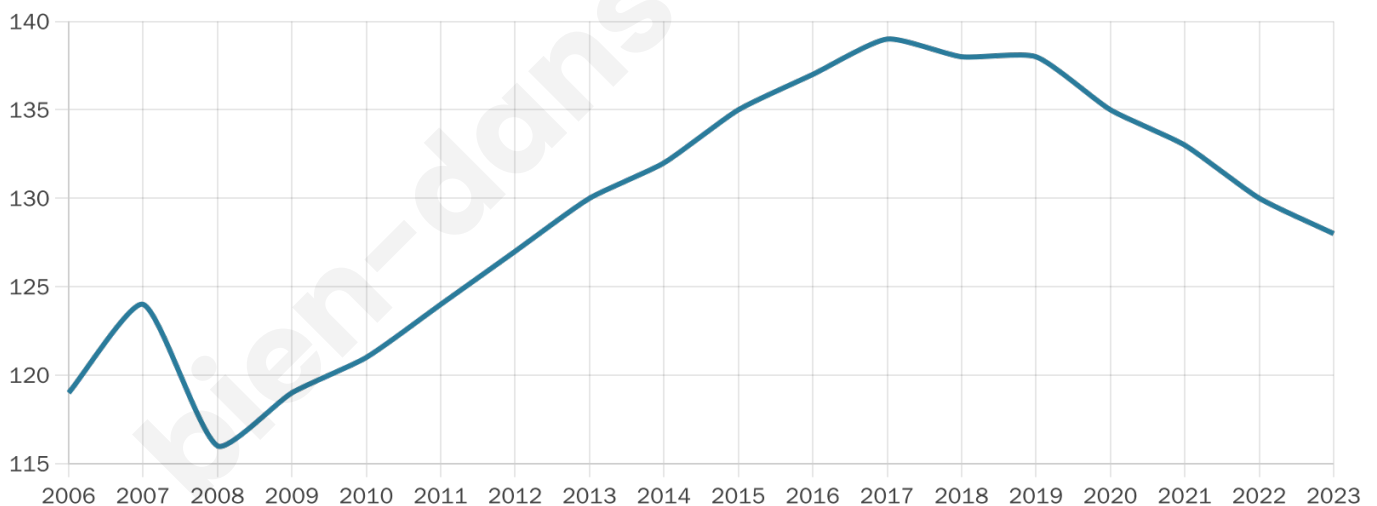

Version web

Ville de Blombay

Présenté par

BIEN dans
ma **VILLE** 

Sommaire

Situation géographique	3
Statistiques sur la population	4
Evolution du nombre d'habitants	4
Tranche d'âge	5
0-14 ans	5
15-29 ans	5
30-44 ans	5
45-59 ans	5
60-74 ans	5
75-89 ans	5
90 ans et +	5
Activité professionnelle	5
Agriculteurs	5
Artisans, Commerçants	5
Cadres et sup.	5
Professions intermédiaires	5
Employé	5
Ouvrier	5
Retraité	5
Autres	5
Niveau de diplôme	6
Sans diplôme ou CEP	6
Brevet, BEPC, DNB	6
CAP-BEP ou équivalent	6
BAC ou équivalent	6
BAC+2	6
BAC+3 ou +4	6
BAC+5 ou plus	6
Composition des ménages	6
Couple sans enfant	6
Couple avec enfant(s)	6
Famille monoparentale	6
Colocation / Autre	6
Personnes seules	6
Profils électoraux	7
Premier tour	7
Sécurité	8
Evolution du nombre d'infractions	8
Pour comparer	9
Services à la population	10
Commerce	10
Éducation	10
Villes autour de Blombay	12

43 ans

Pop active

46.1%

Taux chômage

6.5%

Pop densité

14 h/km²

Revenu moyen

23 730 €/an

Evolution du nombre d'habitants

Sources : Institut national de la statistique et des études économiques (insee) selon Les dernières parutions officielles de 2024 portant sur les années 2020, 2021 et 2022.