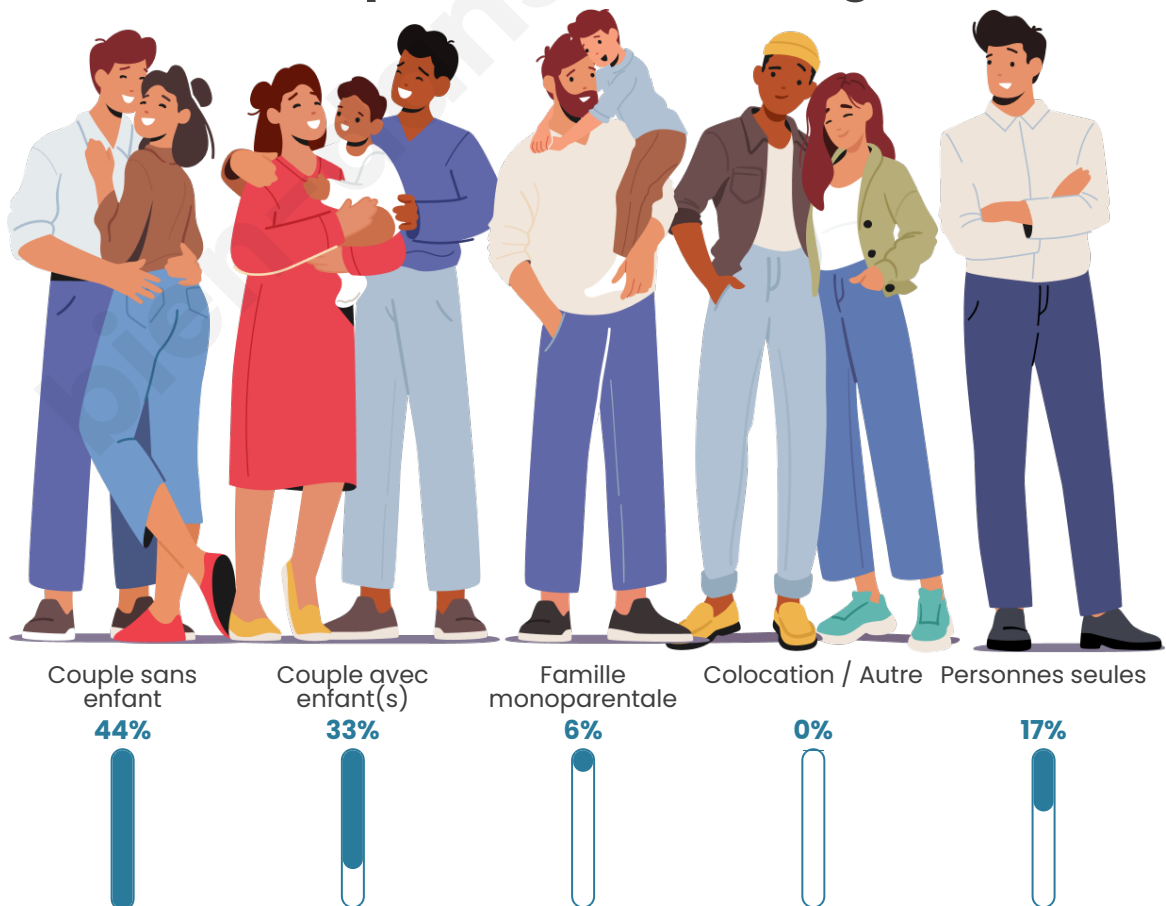

Tranche d'âge

Activité professionnelle

Niveau de diplôme

Composition des ménages

Profils électoraux

Premier tour

	Marine LE PEN	30.26 %
	Emmanuel MACRON	23.68 %
	Valérie PÉCRESSE	17.11 %
	Jean-Luc MÉLENCHON	10.53 %
	Éric ZEMMOUR	6.58 %
	Yannick JADOT	5.26 %
	Fabien ROUSSEL	2.63 %
	Nathalie ARTHAUD	1.32 %
	Jean LASSALLE	1.32 %
	Anne HIDALGO	1.32 %
	Philippe POUTOU	0.00 %
	Nicolas DUPONT-AIGNAN	0.00 %