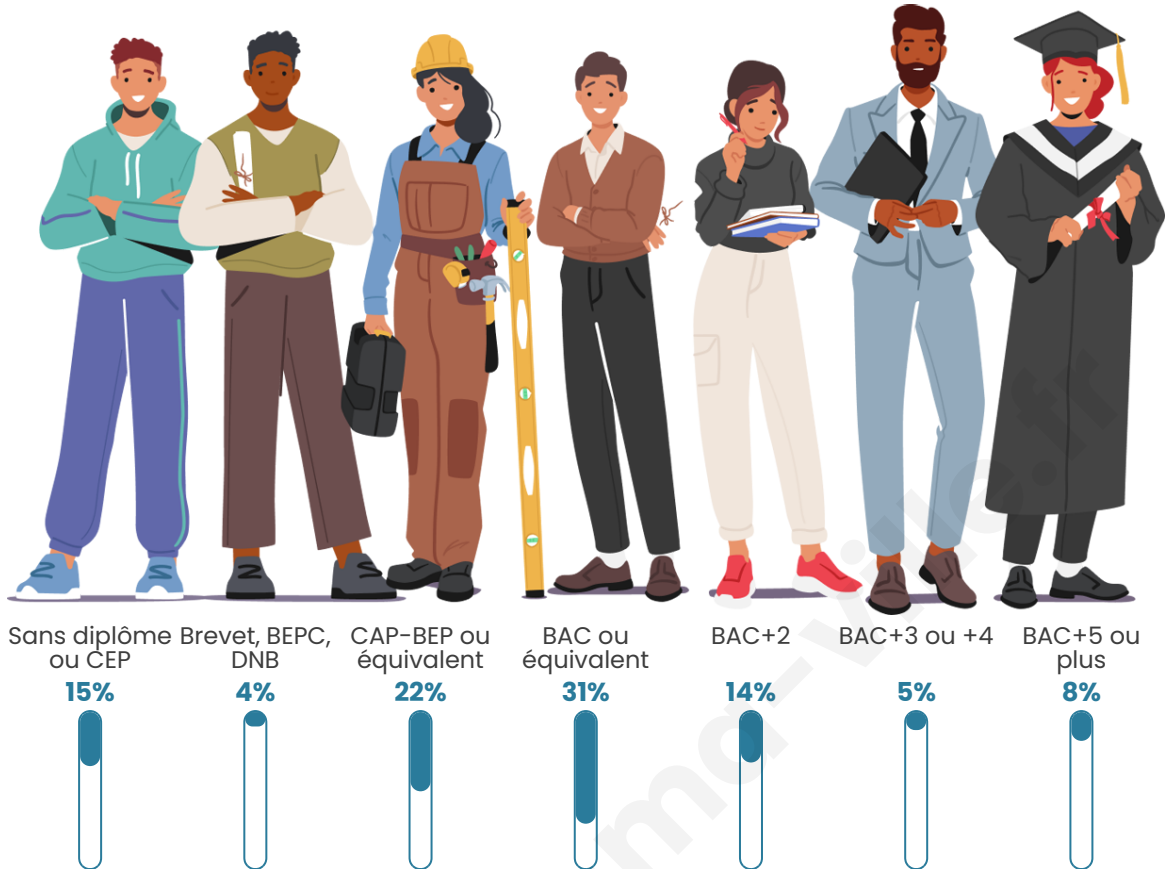

43 ans

Pop active

46.1%

Taux chômage

6.5%

Pop densité

14 h/km²

Revenu moyen

Tranche d'âge

Activité professionnelle

Niveau de diplôme

Composition des ménages

Profils électoraux

Premier tour

	Marine LE PEN	30.26 %
	Emmanuel MACRON	23.68 %
	Valérie PÉCRESSE	17.11 %
	Jean-Luc MÉLENCHON	10.53 %
	Éric ZEMMOUR	6.58 %
	Yannick JADOT	5.26 %
	Fabien ROUSSEL	2.63 %
	Nathalie ARTHAUD	1.32 %
	Jean LASSALLE	1.32 %
	Anne HIDALGO	1.32 %
	Philippe POUTOU	0.00 %
	Nicolas DUPONT-AIGNAN	0.00 %