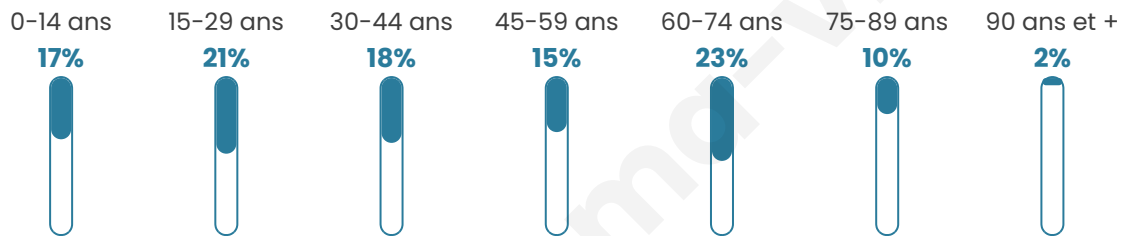

Version web

Ville de Blombay

Présenté par

BIEN dans
ma **VILLE** 

Sommaire

Situation géographique	3
Statistiques sur la population	4
Evolution du nombre d'habitants	4
Tranche d'âge	5
0-14 ans	5
15-29 ans	5
30-44 ans	5
45-59 ans	5
60-74 ans	5
75-89 ans	5
90 ans et +	5
Activité professionnelle	5
Agriculteurs	5
Artisans, Commerçants	5
Cadres et sup.	5
Professions intermédiaires	5
Employé	5
Ouvrier	5
Retraité	5
Autres	5
Niveau de diplôme	6
Sans diplôme ou CEP	6
Brevet, BEPC, DNB	6
CAP-BEP ou équivalent	6
BAC ou équivalent	6
BAC+2	6
BAC+3 ou +4	6
BAC+5 ou plus	6
Composition des ménages	6
Couple sans enfant	6
Couple avec enfant(s)	6
Famille monoparentale	6
Colocation / Autre	6
Personnes seules	6
Profils électoraux	7
Premier tour	7
Sécurité	8
Evolution du nombre d'infractions	8
Pour comparer	9
Services à la population	10
Commerce	10
Éducation	10
Villes autour de Blombay	12

43 ans

Pop active

46.1%

Taux chômage

6.5%

Pop densité

14 h/km²

Revenu moyen

Tranche d'âge

Activité professionnelle

Niveau de diplôme

Composition des ménages

Profils électoraux

Premier tour

	Marine LE PEN	30.26 %
	Emmanuel MACRON	23.68 %
	Valérie PÉCRESSE	17.11 %
	Jean-Luc MÉLENCHON	10.53 %
	Éric ZEMMOUR	6.58 %
	Yannick JADOT	5.26 %
	Fabien ROUSSEL	2.63 %
	Nathalie ARTHAUD	1.32 %
	Jean LASSALLE	1.32 %
	Anne HIDALGO	1.32 %
	Philippe POUTOU	0.00 %
	Nicolas DUPONT-AIGNAN	0.00 %