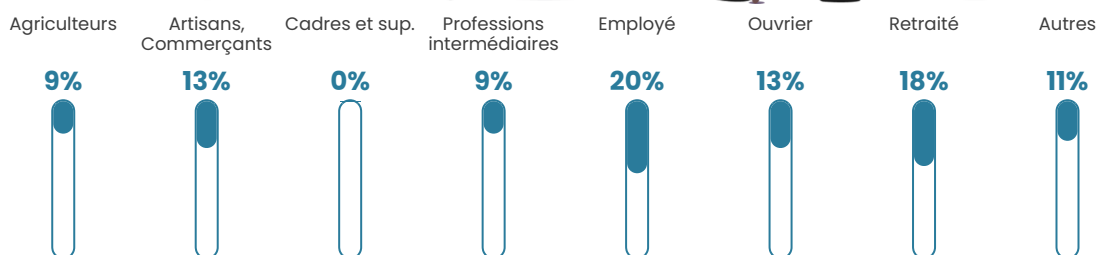

10 h/km²

Revenu moyen

19 890 €/an

Evolution du nombre d'habitants

Sources : Institut national de la statistique et des études économiques (insee) selon Les dernières parutions officielles de 2024 portant sur les années 2020, 2021 et 2022.

Tranche d'âge

Activité professionnelle

Niveau de diplôme

Composition des ménages

Profils électoraux

Premier tour

	Marine LE PEN	34.45 %
	Emmanuel MACRON	17.65 %
	Jean-Luc MÉLENCHON	16.81 %
	Valérie PÉCRESSE	10.08 %
	Fabien ROUSSEL	7.56 %
	Jean LASSALLE	7.56 %
	Éric ZEMMOUR	2.52 %
	Yannick JADOT	1.68 %
	Anne HIDALGO	0.84 %
	Nicolas DUPONT-AIGNAN	0.84 %
	Nathalie ARTHAUD	0.00 %
	Philippe POUTOU	0.00 %