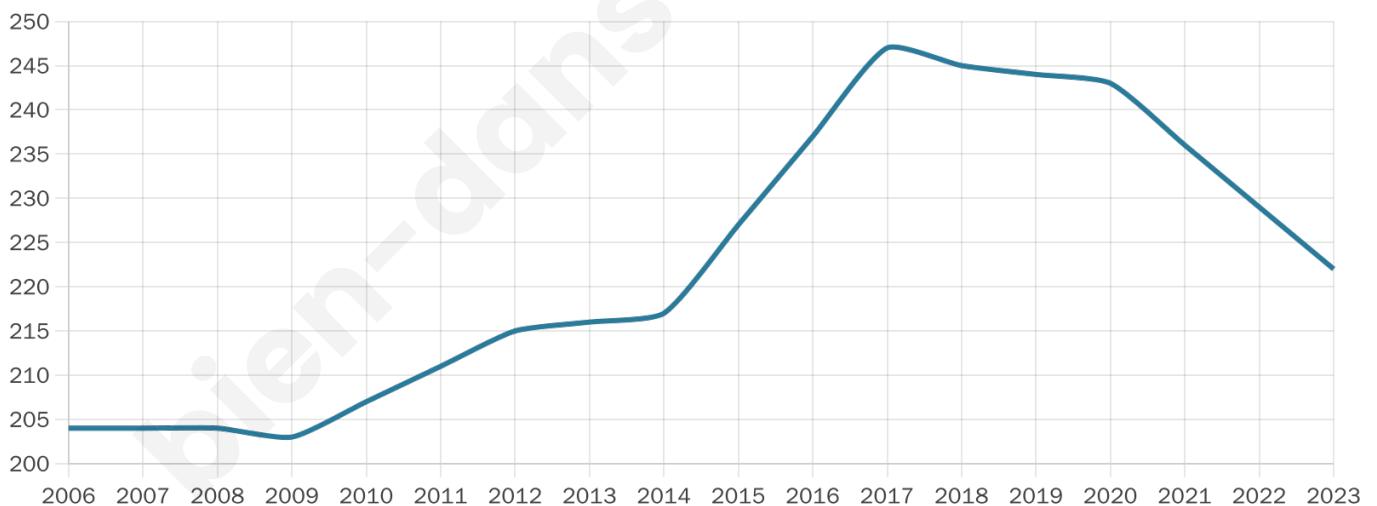

Version web

Ville de Blomard

Présenté par

BIEN dans
ma **VILLE** 

Sommaire

Situation géographique	3
Statistiques sur la population	4
Evolution du nombre d'habitants	4
Tranche d'âge	5
0-14 ans	5
15-29 ans	5
30-44 ans	5
45-59 ans	5
60-74 ans	5
75-89 ans	5
90 ans et +	5
Activité professionnelle	5
Agriculteurs	5
Artisans, Commerçants	5
Cadres et sup.	5
Professions intermédiaires	5
Employé	5
Ouvrier	5
Retraité	5
Autres	5
Niveau de diplôme	6
Sans diplôme ou CEP	6
Brevet, BEPC, DNB	6
CAP-BEP ou équivalent	6
BAC ou équivalent	6
BAC+2	6
BAC+3 ou +4	6
BAC+5 ou plus	6
Composition des ménages	6
Couple sans enfant	6
Couple avec enfant(s)	6
Famille monoparentale	6
Colocation / Autre	6
Personnes seules	6
Profils électoraux	7
Premier tour	7
Sécurité	8
Evolution du nombre d'infractions	8
Pour comparer	9
Services à la population	10
Commerce	10
Éducation	10
Villes autour de Blomard	11

222

Age moyen

40 ans

Pop active

44.1%

Taux chômage

1.5%

Pop densité

10 h/km²

Revenu moyen

19 890 €/an

Evolution du nombre d'habitants

Sources : Institut national de la statistique et des études économiques (insee) selon Les dernières parutions officielles de 2024 portant sur les années 2020, 2021 et 2022.