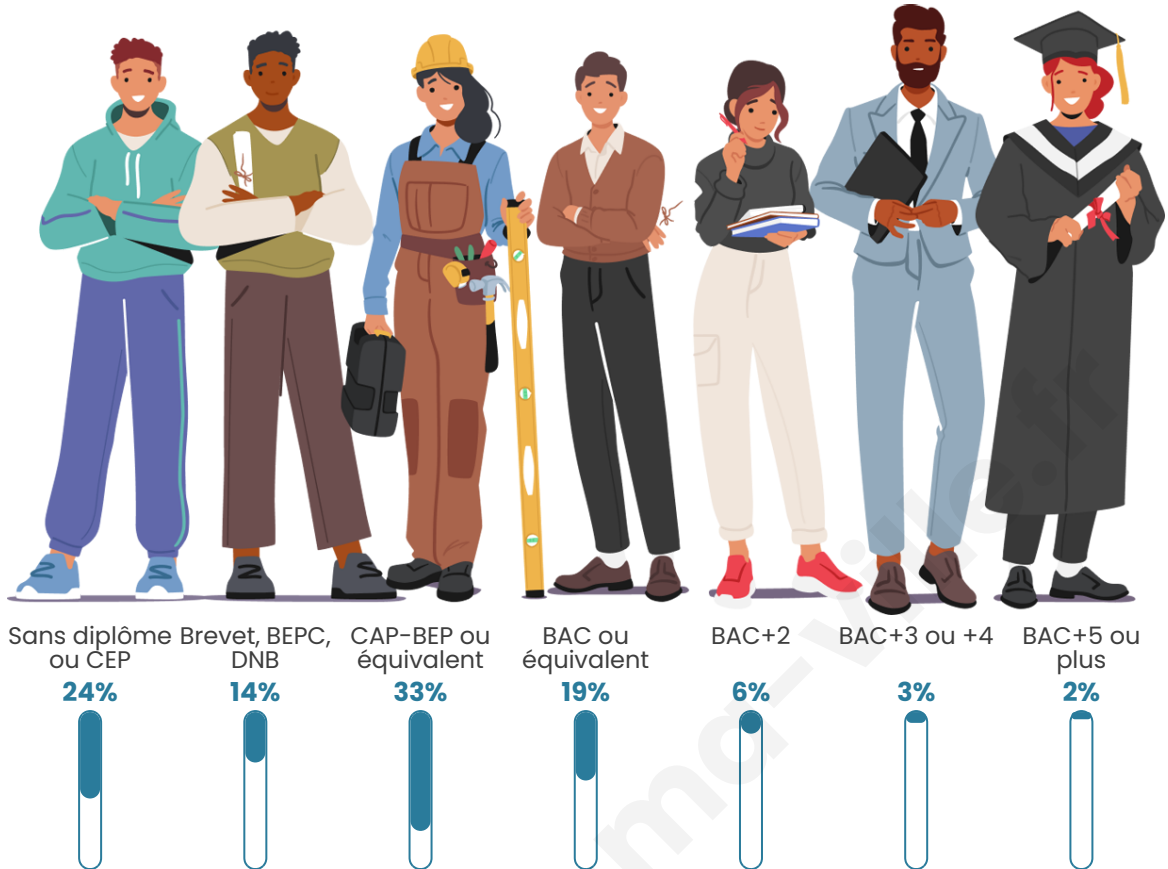

222

Age moyen

40 ans

Pop active

44.1%

Taux chômage

1.5%

Pop densité

Tranche d'âge

Activité professionnelle

Niveau de diplôme

Composition des ménages

Profils électoraux

Premier tour

	Marine LE PEN	34.45 %
	Emmanuel MACRON	17.65 %
	Jean-Luc MÉLENCHON	16.81 %
	Valérie PÉCRESSE	10.08 %
	Fabien ROUSSEL	7.56 %
	Jean LASSALLE	7.56 %
	Éric ZEMMOUR	2.52 %
	Yannick JADOT	1.68 %
	Anne HIDALGO	0.84 %
	Nicolas DUPONT-AIGNAN	0.84 %
	Nathalie ARTHAUD	0.00 %
	Philippe POUTOU	0.00 %