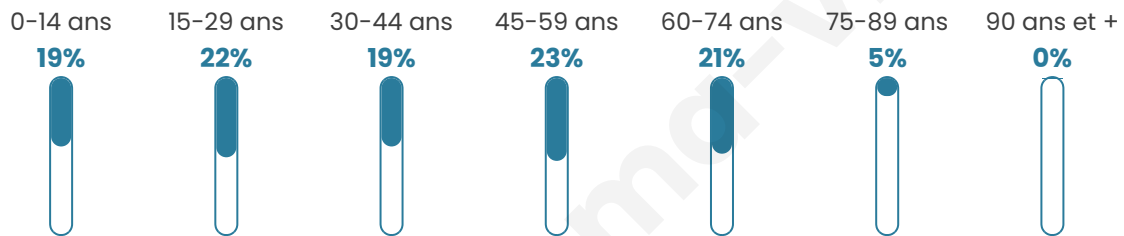

222

Age moyen

40 ans

Pop active

44.1%

Taux chômage

1.5%

Pop densité

10 h/km²

Revenu moyen

19 890 €/an

Evolution du nombre d'habitants

Sources : Institut national de la statistique et des études économiques (insee) selon Les dernières parutions officielles de 2024 portant sur les années 2020, 2021 et 2022.

Tranche d'âge

Activité professionnelle

Niveau de diplôme

Composition des ménages

Profils électoraux

Premier tour

	Marine LE PEN	34.45 %
	Emmanuel MACRON	17.65 %
	Jean-Luc MÉLENCHON	16.81 %
	Valérie PÉCRESSE	10.08 %
	Fabien ROUSSEL	7.56 %
	Jean LASSALLE	7.56 %
	Éric ZEMMOUR	2.52 %
	Yannick JADOT	1.68 %
	Anne HIDALGO	0.84 %
	Nicolas DUPONT-AIGNAN	0.84 %
	Nathalie ARTHAUD	0.00 %
	Philippe POUTOU	0.00 %