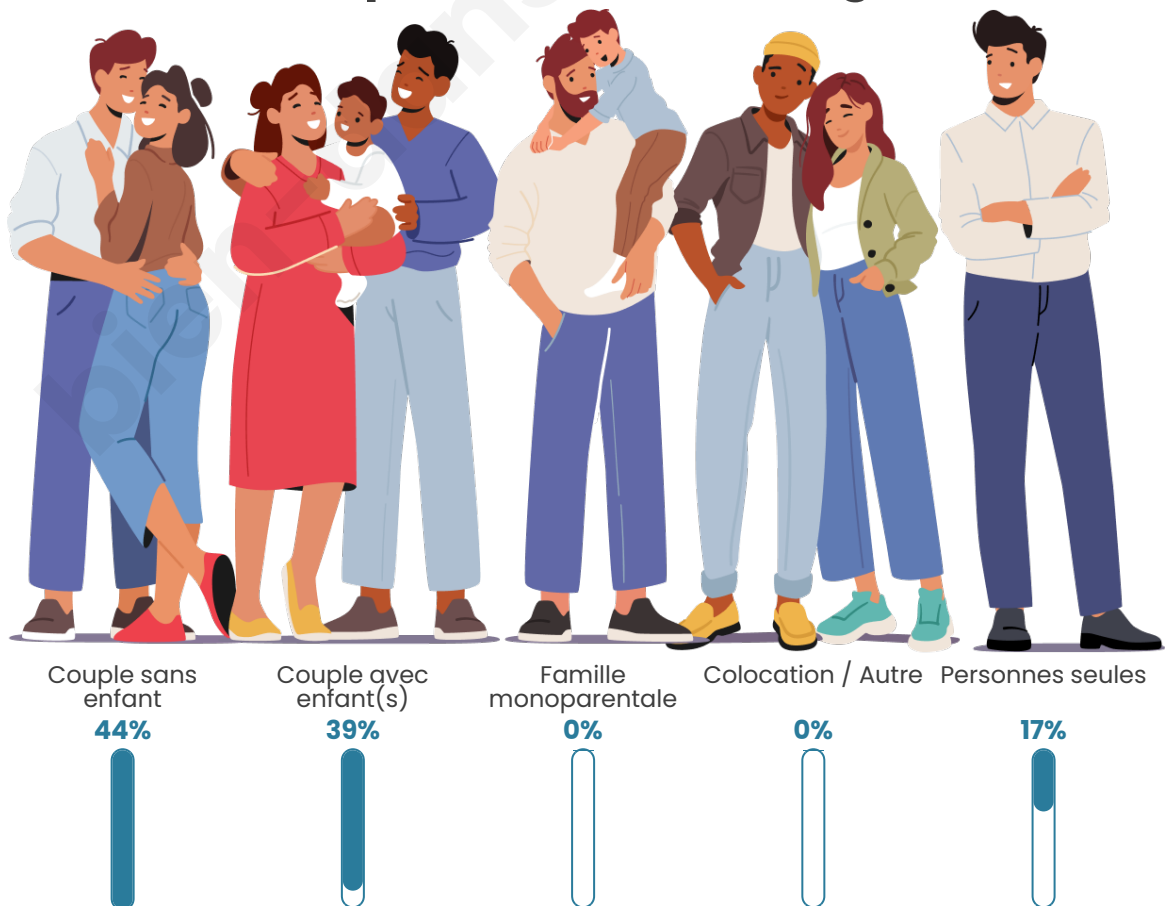

Tranche d'âge

Activité professionnelle

Niveau de diplôme

Composition des ménages

Profils électoraux

Premier tour

	Marine LE PEN	34.45 %
	Emmanuel MACRON	17.65 %
	Jean-Luc MÉLENCHON	16.81 %
	Valérie PÉCRESSE	10.08 %
	Fabien ROUSSEL	7.56 %
	Jean LASSALLE	7.56 %
	Éric ZEMMOUR	2.52 %
	Yannick JADOT	1.68 %
	Anne HIDALGO	0.84 %
	Nicolas DUPONT-AIGNAN	0.84 %
	Nathalie ARTHAUD	0.00 %
	Philippe POUTOU	0.00 %