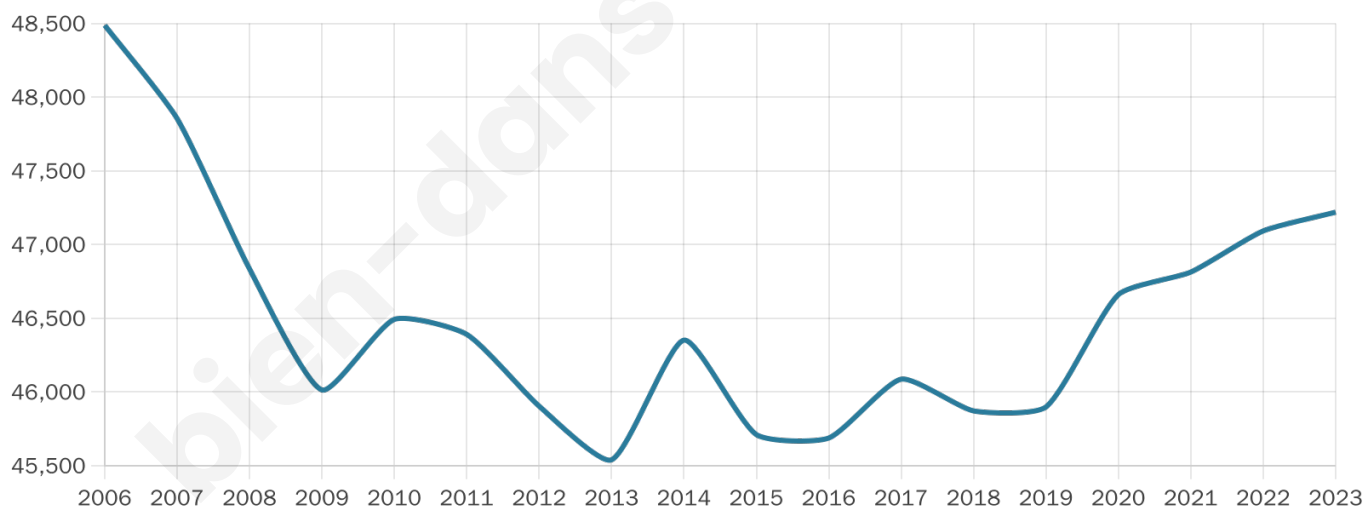

47 219

Age moyen

40 ans

Pop active

41.7%

Taux chômage

12%

Pop densité

1 276 h/km²

Revenu moyen

19 360 €/an

Evolution du nombre d'habitants

Sources : Institut national de la statistique et des études économiques (insee) selon Les dernières parutions officielles de 2024 portant sur les années 2020, 2021 et 2022.