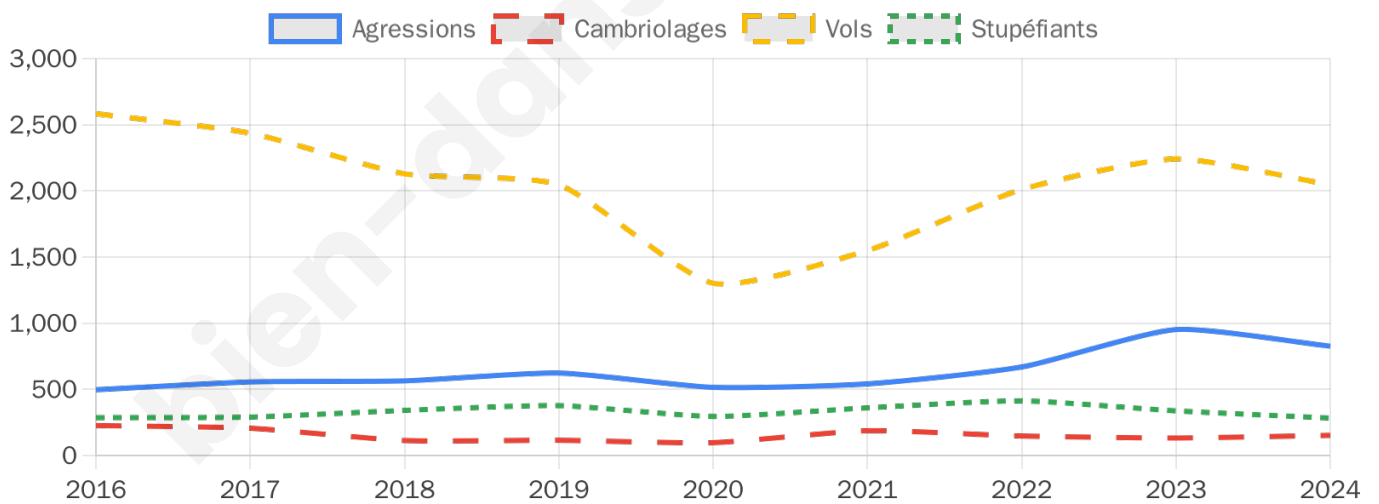

Sécurité

Agressions physiques / sexuelles

826

Cambriolages

152

Vols / dégradations

2 046

Stupéfiants

283

Evolution du nombre d'infractions