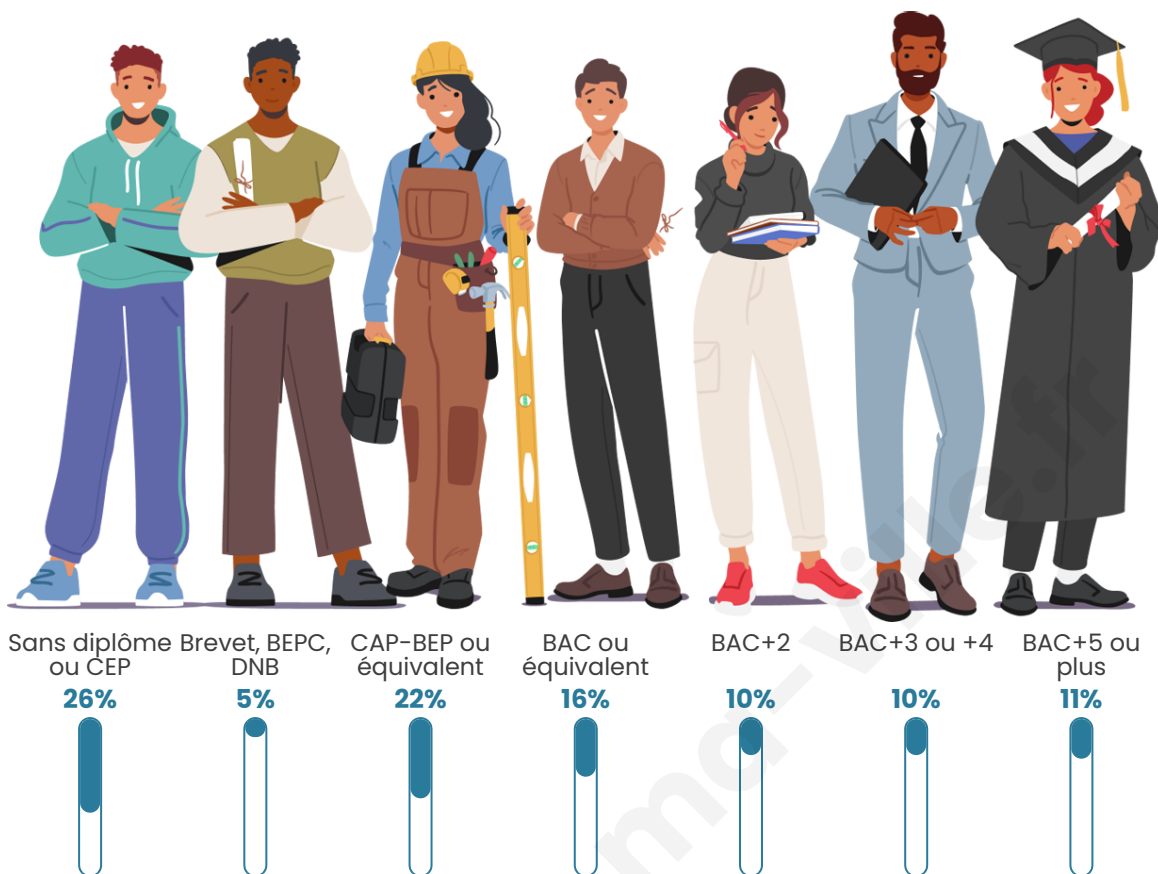

47 219

Age moyen

40 ans

Pop active

41.7%

Taux chômage

12%

Pop densité

Tranche d'âge

Activité professionnelle

Niveau de diplôme

Composition des ménages

Profils électoraux

Premier tour

	Jean-Luc MÉLENCHON	28.53 %
	Emmanuel MACRON	28.34 %
	Marine LE PEN	16.07 %
	Éric ZEMMOUR	6.05 %
	Yannick JADOT	5.71 %
	Valérie PÉCRESE	4.75 %
	Anne HIDALGO	3.01 %
	Fabien ROUSSEL	2.25 %
	Jean LASSALLE	1.94 %
	Nicolas DUPONT- AIGNAN	1.70 %
	Philippe POUTOU	0.96 %
	Nathalie ARTHAUD	0.69 %