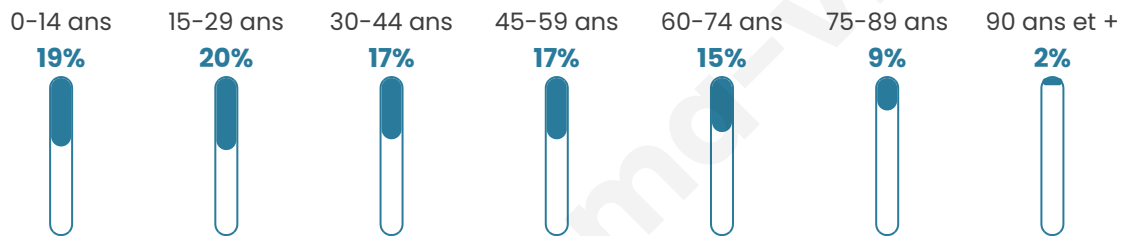

47 219

Age moyen

40 ans

Pop active

41.7%

Taux chômage

12%

Pop densité

1 276 h/km²

Revenu moyen

19 360 €/an

Evolution du nombre d'habitants

Sources : Institut national de la statistique et des études économiques (insee) selon Les dernières parutions officielles de 2024 portant sur les années 2020, 2021 et 2022.

Tranche d'âge

Activité professionnelle

Niveau de diplôme

Composition des ménages

Profils électoraux

Premier tour

	Jean-Luc MÉLENCHON	28.53 %
	Emmanuel MACRON	28.34 %
	Marine LE PEN	16.07 %
	Éric ZEMMOUR	6.05 %
	Yannick JADOT	5.71 %
	Valérie PÉCRESE	4.75 %
	Anne HIDALGO	3.01 %
	Fabien ROUSSEL	2.25 %
	Jean LASSALLE	1.94 %
	Nicolas DUPONT- AIGNAN	1.70 %
	Philippe POUTOU	0.96 %
	Nathalie ARTHAUD	0.69 %