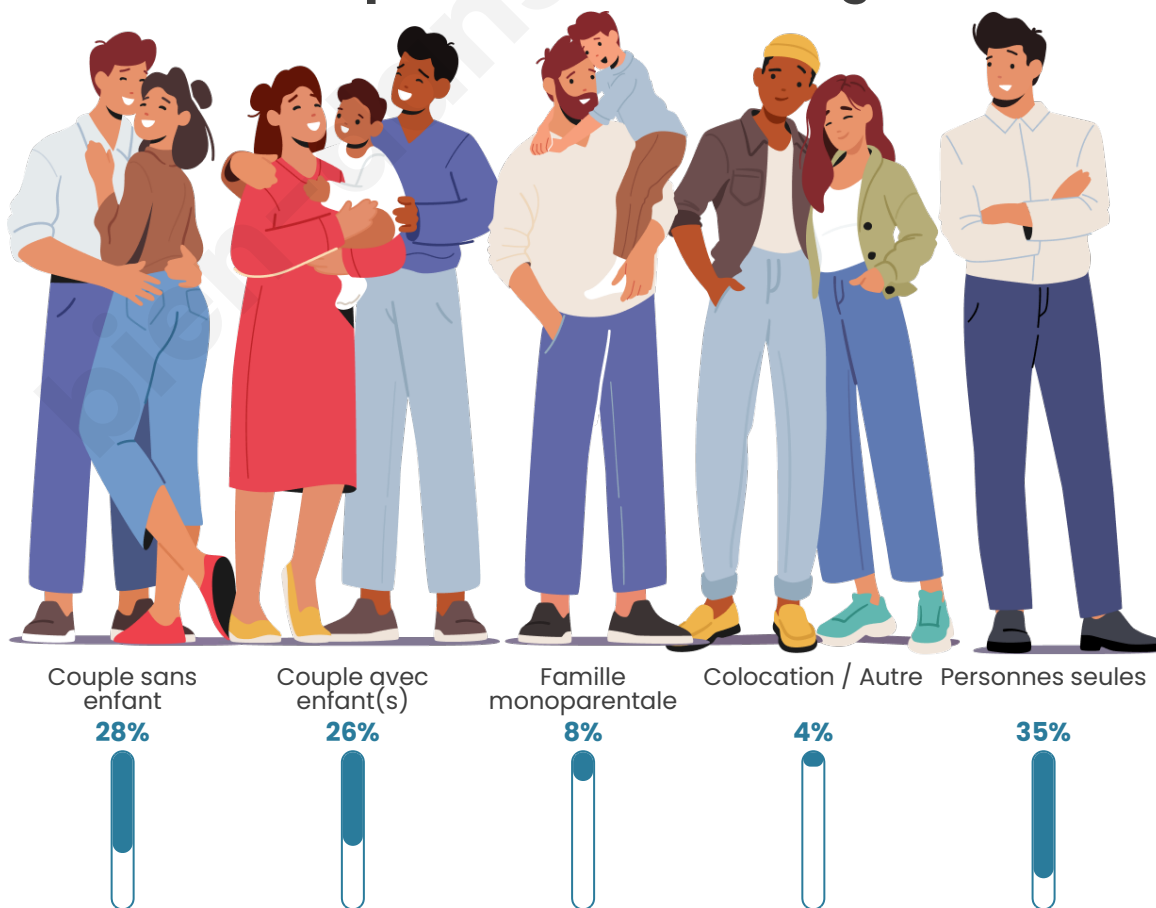

Tranche d'âge

Activité professionnelle

Niveau de diplôme

Composition des ménages

Profils électoraux

Premier tour

	Jean-Luc MÉLENCHON	28.53 %
	Emmanuel MACRON	28.34 %
	Marine LE PEN	16.07 %
	Éric ZEMMOUR	6.05 %
	Yannick JADOT	5.71 %
	Valérie PÉCRESE	4.75 %
	Anne HIDALGO	3.01 %
	Fabien ROUSSEL	2.25 %
	Jean LASSALLE	1.94 %
	Nicolas DUPONT- AIGNAN	1.70 %
	Philippe POUTOU	0.96 %
	Nathalie ARTHAUD	0.69 %