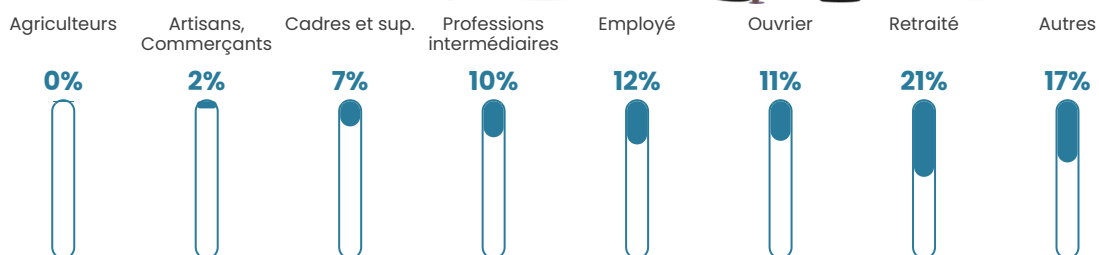

1 276 h/km²

Revenu moyen

19 360 €/an

Evolution du nombre d'habitants

Sources : Institut national de la statistique et des études économiques (insee) selon Les dernières parutions officielles de 2024 portant sur les années 2020, 2021 et 2022.

Tranche d'âge

Activité professionnelle

Niveau de diplôme

Composition des ménages

Profils électoraux

Premier tour

	Jean-Luc MÉLENCHON	28.53 %
	Emmanuel MACRON	28.34 %
	Marine LE PEN	16.07 %
	Éric ZEMMOUR	6.05 %
	Yannick JADOT	5.71 %
	Valérie PÉCRESE	4.75 %
	Anne HIDALGO	3.01 %
	Fabien ROUSSEL	2.25 %
	Jean LASSALLE	1.94 %
	Nicolas DUPONT- AIGNAN	1.70 %
	Philippe POUTOU	0.96 %
	Nathalie ARTHAUD	0.69 %