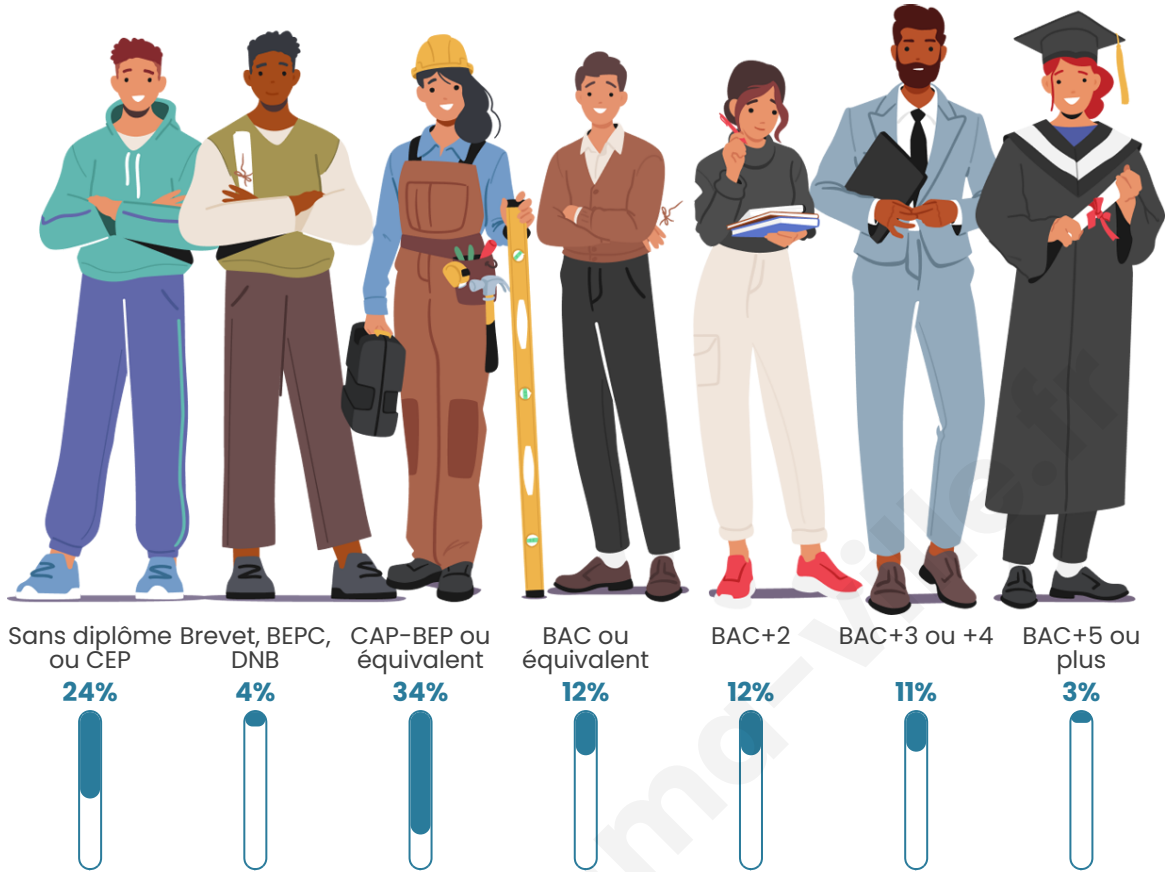

Niveau de diplôme