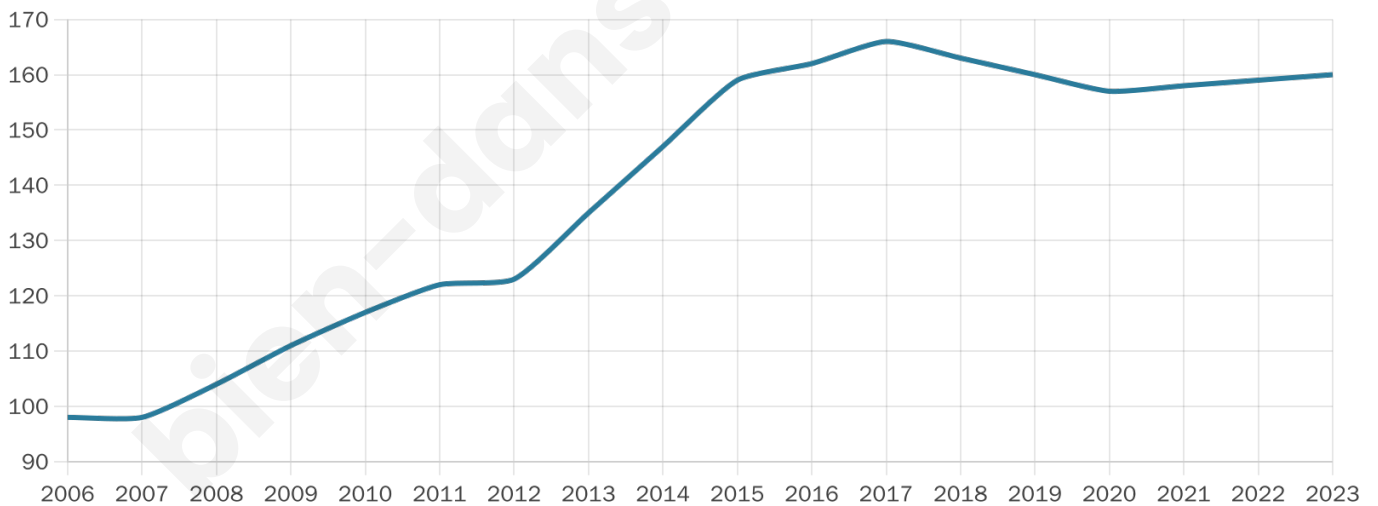

160

Age moyen

39 ans

Pop active

42.5%

Taux chômage

7%

Pop densité

53 h/km²

Revenu moyen

21 190 €/an

Evolution du nombre d'habitants

Sources : Institut national de la statistique et des études économiques (insee) selon Les dernières parutions officielles de 2024 portant sur les années 2020, 2021 et 2022.