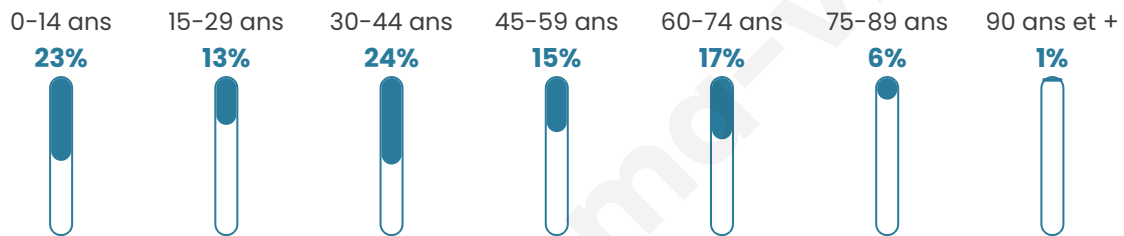

Tranche d'âge