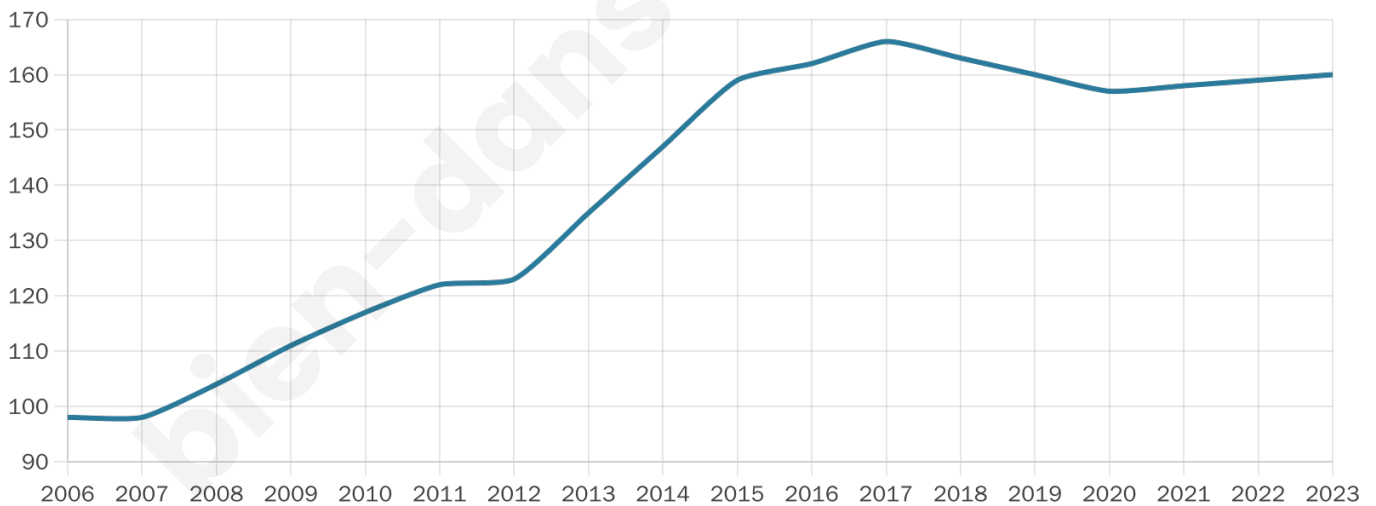

# Statistiques sur la population

Nombre d'habitants

**160**

Age moyen

**39 ans**

Pop active

**42.5%**

Taux chômage

**7%**

Pop densité

**53 h/km<sup>2</sup>**

Revenu moyen

**21 190 €/an**

## Evolution du nombre d'habitants

Sources : Institut national de la statistique et des études économiques (insee) selon Les dernières parutions officielles de 2024 portant sur les années 2020, 2021 et 2022.