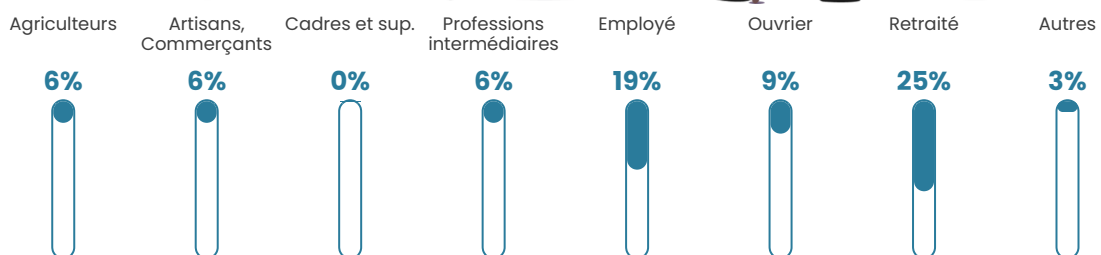

Activité professionnelle