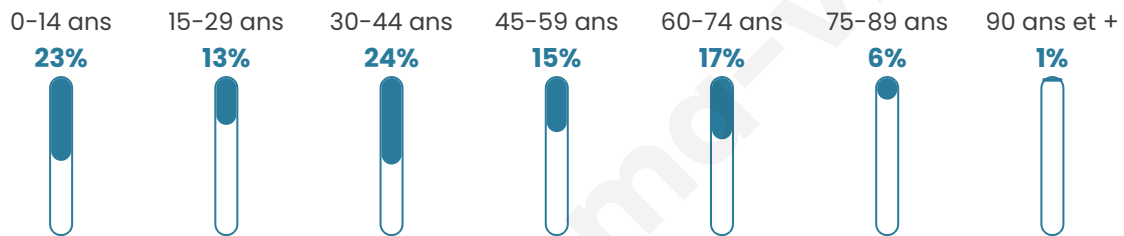

# Statistiques sur la population

Nombre d'habitants

**160**

Age moyen

**39 ans**

Pop active

**42.5%**

Taux chômage

**7%**

Pop densité

**53 h/km<sup>2</sup>**

Revenu moyen

**21 190 €/an**

## Evolution du nombre d'habitants

Sources : Institut national de la statistique et des études économiques (insee) selon Les dernières parutions officielles de 2024 portant sur les années 2020, 2021 et 2022.

## Tranche d'âge