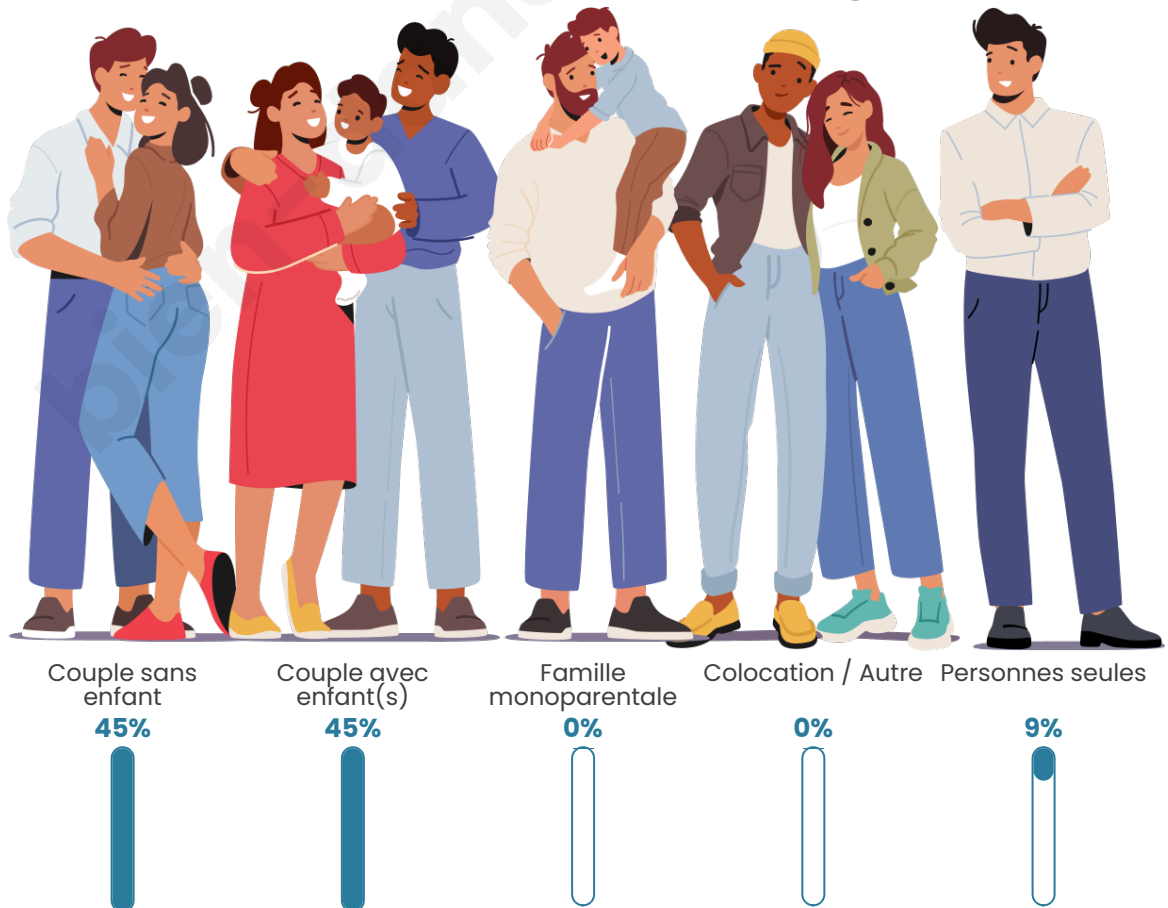

Composition des ménages