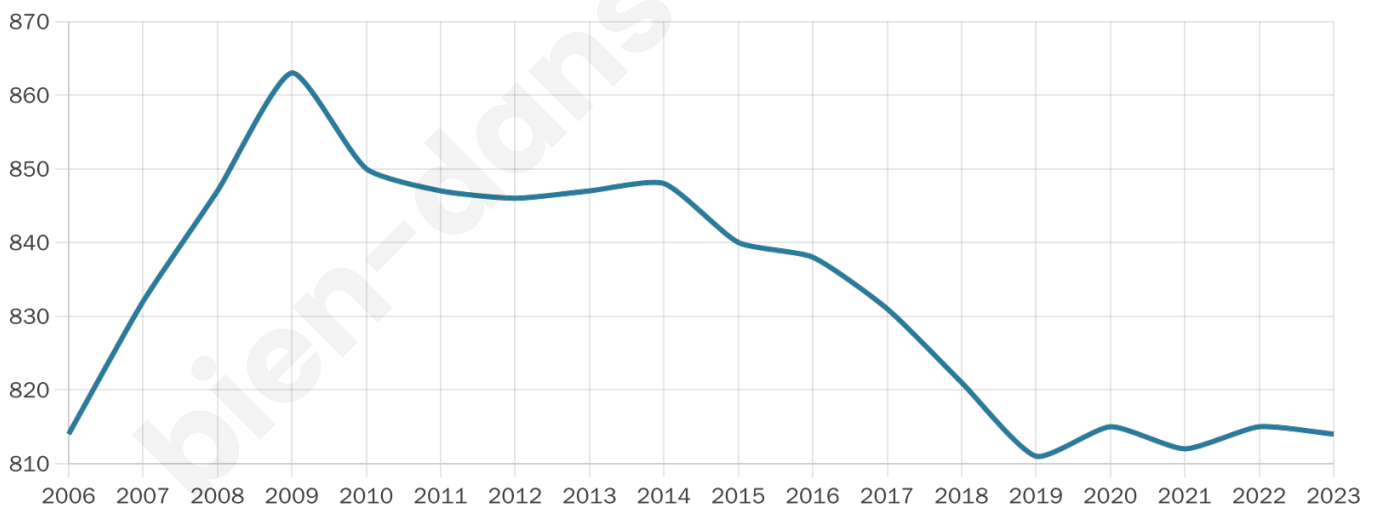

# Statistiques sur la population

Nombre d'habitants

**814**

Age moyen

**50 ans**

Pop active

**39.3%**

Taux chômage

**8.1%**

Pop densité

**29 h/km<sup>2</sup>**

Revenu moyen

**21 780 €/an**

## Evolution du nombre d'habitants

Sources : Institut national de la statistique et des études économiques (insee) selon Les dernières parutions officielles de 2024 portant sur les années 2020, 2021 et 2022.