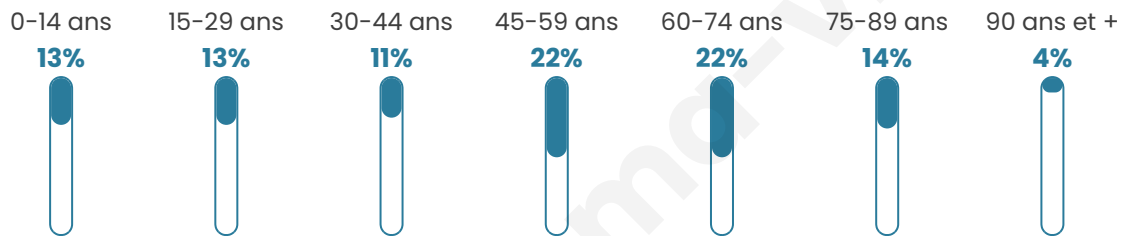

# Statistiques sur la population

Nombre d'habitants

**814**

Age moyen

**50 ans**

Pop active

**39.3%**

Taux chômage

**8.1%**

Pop densité

**29 h/km<sup>2</sup>**

Revenu moyen

**21 780 €/an**

## Evolution du nombre d'habitants

Sources : Institut national de la statistique et des études économiques (insee) selon Les dernières parutions officielles de 2024 portant sur les années 2020, 2021 et 2022.

## Tranche d'âge