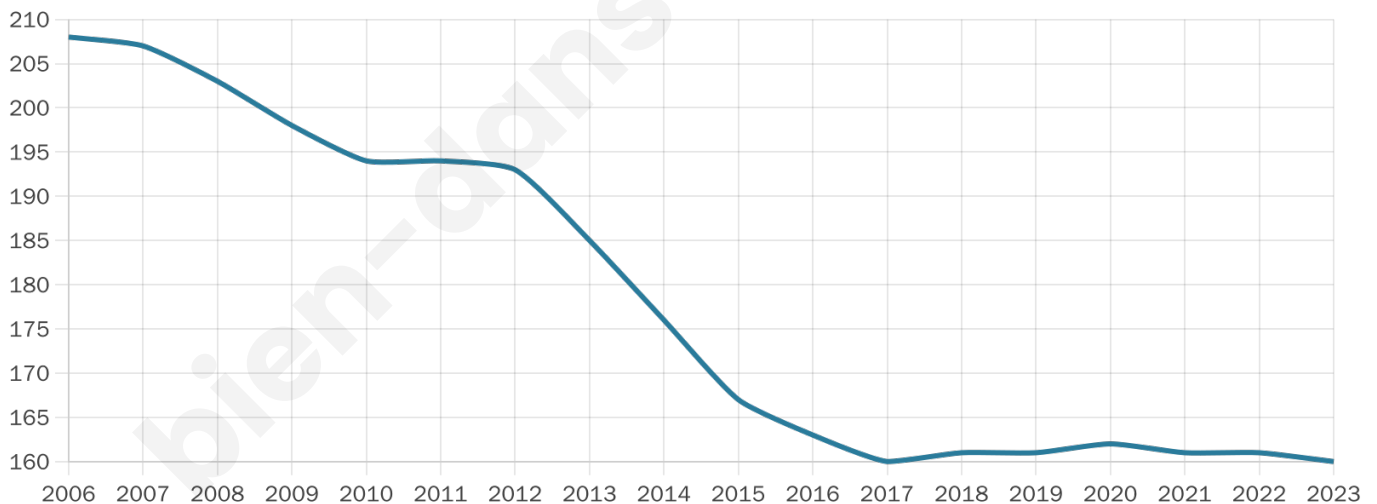

Version web

Ville de Bligny

Présenté par

BIEN dans
ma **VILLE** 

Sommaire

Situation géographique	3
Statistiques sur la population	4
Evolution du nombre d'habitants	4
Tranche d'âge	5
0-14 ans	5
15-29 ans	5
30-44 ans	5
45-59 ans	5
60-74 ans	5
75-89 ans	5
90 ans et +	5
Activité professionnelle	5
Agriculteurs	5
Artisans, Commerçants	5
Cadres et sup.	5
Professions intermédiaires	5
Employé	5
Ouvrier	5
Retraité	5
Autres	5
Niveau de diplôme	6
Sans diplôme ou CEP	6
Brevet, BEPC, DNB	6
CAP-BEP ou équivalent	6
BAC ou équivalent	6
BAC+2	6
BAC+3 ou +4	6
BAC+5 ou plus	6
Composition des ménages	6
Couple sans enfant	6
Couple avec enfant(s)	6
Famille monoparentale	6
Colocation / Autre	6
Personnes seules	6
Profils électoraux	7
Premier tour	7
Sécurité	9
Evolution du nombre d'infractions	9
Pour comparer	10
Services à la population	11
Commerce	11
Éducation	11
Villes autour de Bligny	12

44 ans

Pop active

53.1%

Taux chômage

8.6%

Pop densité

7 h/km²

Revenu moyen

25 270 €/an

Evolution du nombre d'habitants

Sources : Institut national de la statistique et des études économiques (insee) selon Les dernières parutions officielles de 2024 portant sur les années 2020, 2021 et 2022.