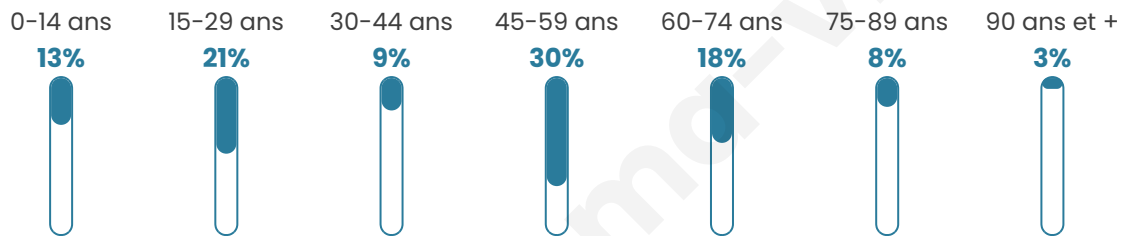

Version web

Ville de Bligny

Présenté par

BIEN dans
ma **VILLE** 

Sommaire

Situation géographique	3
Statistiques sur la population	4
Evolution du nombre d'habitants	4
Tranche d'âge	5
0-14 ans	5
15-29 ans	5
30-44 ans	5
45-59 ans	5
60-74 ans	5
75-89 ans	5
90 ans et +	5
Activité professionnelle	5
Agriculteurs	5
Artisans, Commerçants	5
Cadres et sup.	5
Professions intermédiaires	5
Employé	5
Ouvrier	5
Retraité	5
Autres	5
Niveau de diplôme	6
Sans diplôme ou CEP	6
Brevet, BEPC, DNB	6
CAP-BEP ou équivalent	6
BAC ou équivalent	6
BAC+2	6
BAC+3 ou +4	6
BAC+5 ou plus	6
Composition des ménages	6
Couple sans enfant	6
Couple avec enfant(s)	6
Famille monoparentale	6
Colocation / Autre	6
Personnes seules	6
Profils électoraux	7
Premier tour	7
Sécurité	9
Evolution du nombre d'infractions	9
Pour comparer	10
Services à la population	11
Commerce	11
Éducation	11
Villes autour de Bligny	12

44 ans

Pop active

53.1%

Taux chômage

8.6%

Pop densité

7 h/km²

Revenu moyen

Tranche d'âge

Activité professionnelle

Niveau de diplôme

Composition des ménages

Profils électoraux

Premier tour

	Marine LE PEN	40.00 %
	Emmanuel MACRON	22.86 %
	Jean-Luc MÉLENCHON	13.33 %
	Éric ZEMMOUR	6.67 %
	Valérie PÉCRESSÉ	6.67 %
	Nicolas DUPONT-AIGNAN	4.76 %
	Jean LASSALLE	2.86 %
	Yannick JADOT	1.90 %
	Philippe POUTOU	0.95 %
	Nathalie ARTHAUD	0.00 %
	Fabien ROUSSEL	0.00 %
	Anne HIDALGO	0.00 %