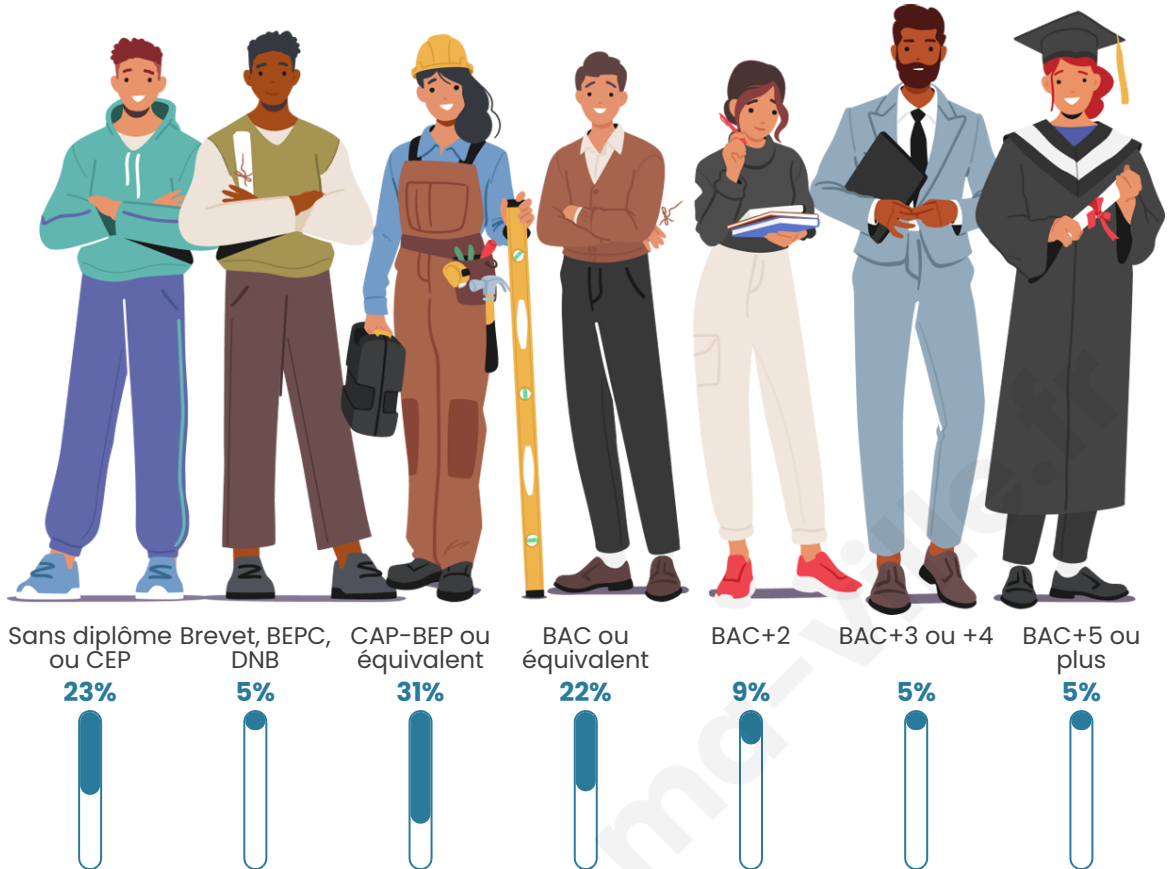

44 ans

Pop active

53.1%

Taux chômage

8.6%

Pop densité

7 h/km²

Revenu moyen

Tranche d'âge

Activité professionnelle

Niveau de diplôme

Composition des ménages

Profils électoraux

Premier tour

	Marine LE PEN	40.00 %
	Emmanuel MACRON	22.86 %
	Jean-Luc MÉLENCHON	13.33 %
	Éric ZEMMOUR	6.67 %
	Valérie PÉCRESSÉ	6.67 %
	Nicolas DUPONT-AIGNAN	4.76 %
	Jean LASSALLE	2.86 %
	Yannick JADOT	1.90 %
	Philippe POUTOU	0.95 %
	Nathalie ARTHAUD	0.00 %
	Fabien ROUSSEL	0.00 %
	Anne HIDALGO	0.00 %