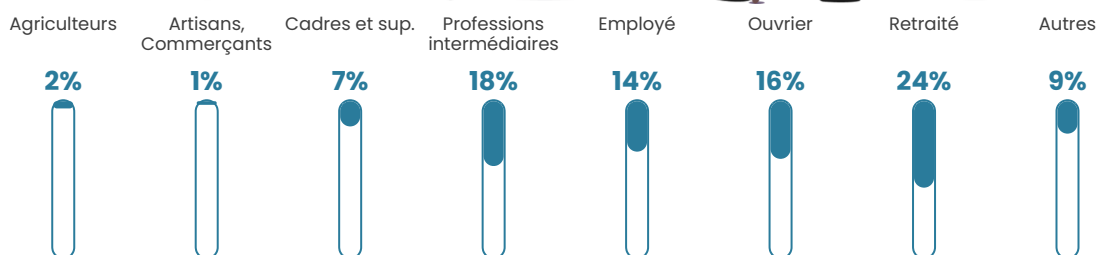

45 ans

Pop active

45.8%

Taux chômage

5.6%

Pop densité

96 h/km²

Revenu moyen

24 160 €/an

Evolution du nombre d'habitants

Sources : Institut national de la statistique et des études économiques (insee) selon Les dernières parutions officielles de 2024 portant sur les années 2020, 2021 et 2022.

Tranche d'âge

Activité professionnelle

Niveau de diplôme

Composition des ménages

Profils électoraux

Premier tour

	Marine LE PEN	41.22 %
	Emmanuel MACRON	21.51 %
	Jean-Luc MÉLENCHON	10.57 %
	Éric ZEMMOUR	8.96 %
	Jean LASSALLE	5.20 %
	Valérie PÉCRESSÉ	4.12 %
	Nicolas DUPONT-AIGNAN	2.87 %
	Yannick JADOT	2.33 %
	Fabien ROUSSEL	0.90 %
	Anne HIDALGO	0.90 %
	Nathalie ARTHAUD	0.72 %
	Philippe POUTOU	0.72 %