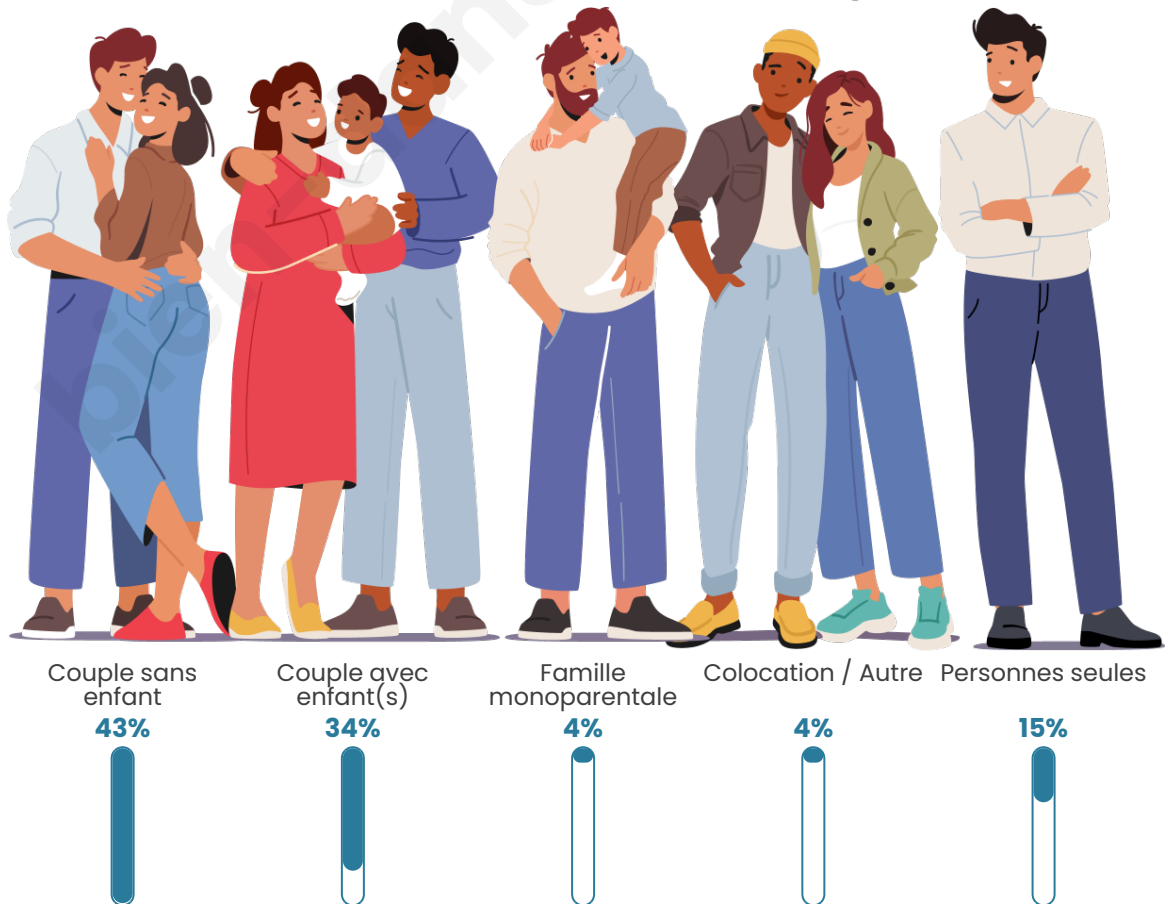

Tranche d'âge

Activité professionnelle

Niveau de diplôme

Composition des ménages

Profils électoraux

Premier tour

	Marine LE PEN	41.22 %
	Emmanuel MACRON	21.51 %
	Jean-Luc MÉLENCHON	10.57 %
	Éric ZEMMOUR	8.96 %
	Jean LASSALLE	5.20 %
	Valérie PÉCRESSÉ	4.12 %
	Nicolas DUPONT-AIGNAN	2.87 %
	Yannick JADOT	2.33 %
	Fabien ROUSSEL	0.90 %
	Anne HIDALGO	0.90 %
	Nathalie ARTHAUD	0.72 %
	Philippe POUTOU	0.72 %