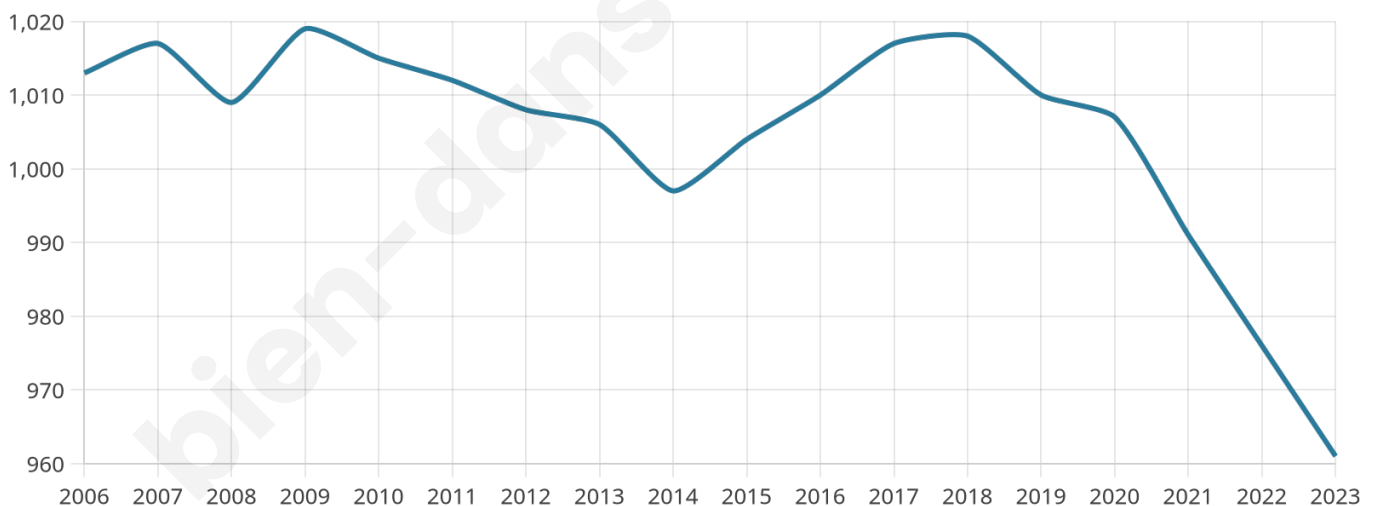

Version web

Ville de Bliesbruck

Présenté par

BIEN dans
ma **VILLE** 

Sommaire

Situation géographique	3
Statistiques sur la population	4
Evolution du nombre d'habitants	4
Tranche d'âge	5
0-14 ans	5
15-29 ans	5
30-44 ans	5
45-59 ans	5
60-74 ans	5
75-89 ans	5
90 ans et +	5
Activité professionnelle	5
Agriculteurs	5
Artisans, Commerçants	5
Cadres et sup.	5
Professions intermédiaires	5
Employé	5
Ouvrier	5
Retraité	5
Autres	5
Niveau de diplôme	6
Sans diplôme ou CEP	6
Brevet, BEPC, DNB	6
CAP-BEP ou équivalent	6
BAC ou équivalent	6
BAC+2	6
BAC+3 ou +4	6
BAC+5 ou plus	6
Composition des ménages	6
Couple sans enfant	6
Couple avec enfant(s)	6
Famille monoparentale	6
Colocation / Autre	6
Personnes seules	6
Profils électoraux	7
Premier tour	7
Sécurité	8
Evolution du nombre d'infractions	8
Pour comparer	9
Services à la population	10
Commerce	10
Éducation	10
Villes autour de Bliesbruck	11

45 ans

Pop active

45.8%

Taux chômage

5.6%

Pop densité

96 h/km²

Revenu moyen

24 160 €/an

Evolution du nombre d'habitants

Sources : Institut national de la statistique et des études économiques (insee) selon Les dernières parutions officielles de 2024 portant sur les années 2020, 2021 et 2022.