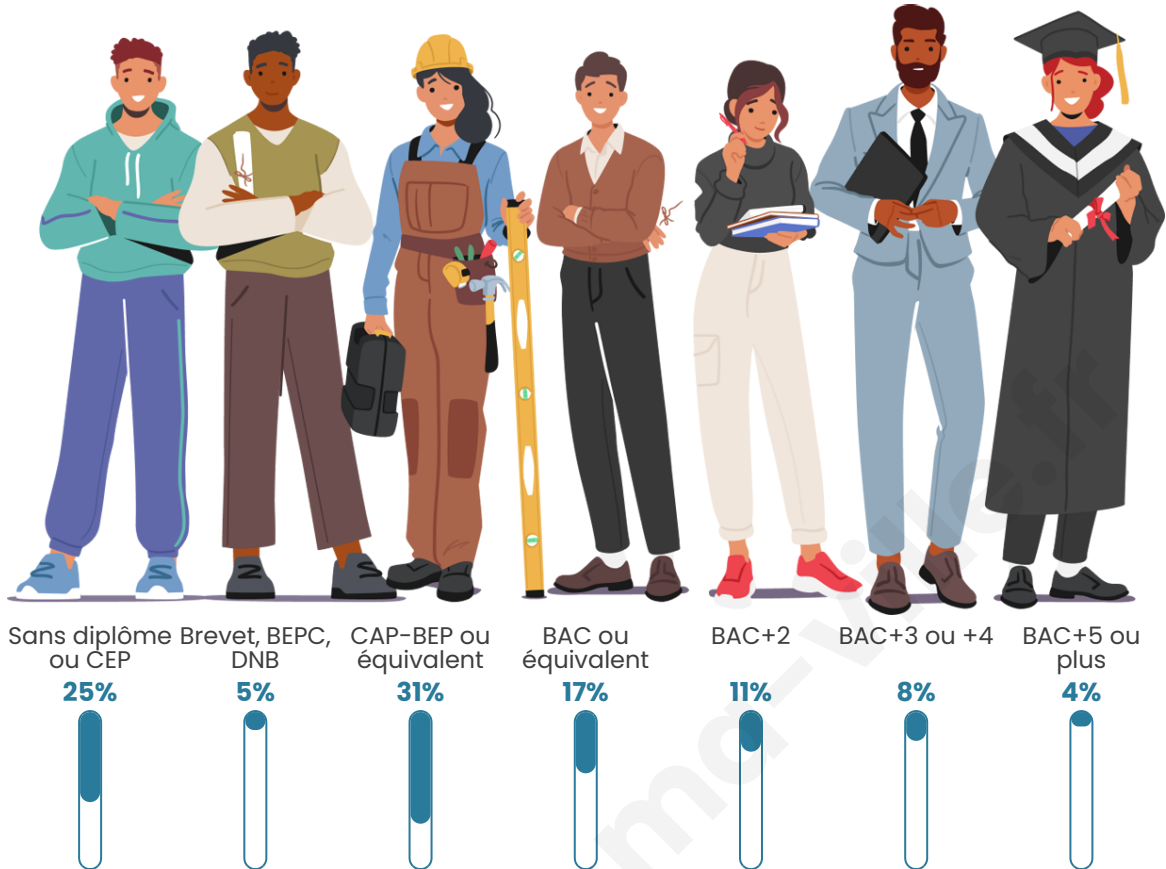

Version web

Ville de Bliesbruck

Présenté par

BIEN dans
ma **VILLE** 

Sommaire

Situation géographique	3
Statistiques sur la population	4
Evolution du nombre d'habitants	4
Tranche d'âge	5
0-14 ans	5
15-29 ans	5
30-44 ans	5
45-59 ans	5
60-74 ans	5
75-89 ans	5
90 ans et +	5
Activité professionnelle	5
Agriculteurs	5
Artisans, Commerçants	5
Cadres et sup.	5
Professions intermédiaires	5
Employé	5
Ouvrier	5
Retraité	5
Autres	5
Niveau de diplôme	6
Sans diplôme ou CEP	6
Brevet, BEPC, DNB	6
CAP-BEP ou équivalent	6
BAC ou équivalent	6
BAC+2	6
BAC+3 ou +4	6
BAC+5 ou plus	6
Composition des ménages	6
Couple sans enfant	6
Couple avec enfant(s)	6
Famille monoparentale	6
Colocation / Autre	6
Personnes seules	6
Profils électoraux	7
Premier tour	7
Sécurité	8
Evolution du nombre d'infractions	8
Pour comparer	9
Services à la population	10
Commerce	10
Éducation	10
Villes autour de Bliesbruck	11

45 ans

Pop active

45.8%

Taux chômage

5.6%

Pop densité

96 h/km²

Revenu moyen

Tranche d'âge

Activité professionnelle

Niveau de diplôme

Composition des ménages

Profils électoraux

Premier tour

	Marine LE PEN	41.22 %
	Emmanuel MACRON	21.51 %
	Jean-Luc MÉLENCHON	10.57 %
	Éric ZEMMOUR	8.96 %
	Jean LASSALLE	5.20 %
	Valérie PÉCRESSÉ	4.12 %
	Nicolas DUPONT-AIGNAN	2.87 %
	Yannick JADOT	2.33 %
	Fabien ROUSSEL	0.90 %
	Anne HIDALGO	0.90 %
	Nathalie ARTHAUD	0.72 %
	Philippe POUTOU	0.72 %