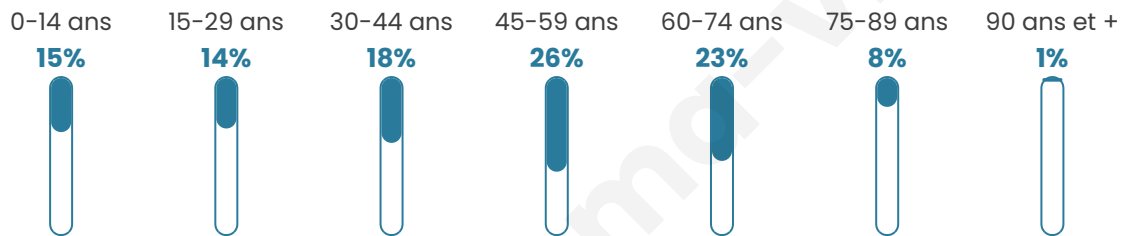

Version web

Ville de Bliesbruck

Présenté par

BIEN dans
ma **VILLE** 

Sommaire

Situation géographique	3
Statistiques sur la population	4
Evolution du nombre d'habitants	4
Tranche d'âge	5
0-14 ans	5
15-29 ans	5
30-44 ans	5
45-59 ans	5
60-74 ans	5
75-89 ans	5
90 ans et +	5
Activité professionnelle	5
Agriculteurs	5
Artisans, Commerçants	5
Cadres et sup.	5
Professions intermédiaires	5
Employé	5
Ouvrier	5
Retraité	5
Autres	5
Niveau de diplôme	6
Sans diplôme ou CEP	6
Brevet, BEPC, DNB	6
CAP-BEP ou équivalent	6
BAC ou équivalent	6
BAC+2	6
BAC+3 ou +4	6
BAC+5 ou plus	6
Composition des ménages	6
Couple sans enfant	6
Couple avec enfant(s)	6
Famille monoparentale	6
Colocation / Autre	6
Personnes seules	6
Profils électoraux	7
Premier tour	7
Sécurité	8
Evolution du nombre d'infractions	8
Pour comparer	9
Services à la population	10
Commerce	10
Éducation	10
Villes autour de Bliesbruck	11

45 ans

Pop active

45.8%

Taux chômage

5.6%

Pop densité

96 h/km²

Revenu moyen

24 160 €/an

Evolution du nombre d'habitants

Sources : Institut national de la statistique et des études économiques (insee) selon Les dernières parutions officielles de 2024 portant sur les années 2020, 2021 et 2022.

Tranche d'âge

Activité professionnelle

Niveau de diplôme

Composition des ménages

Profils électoraux

Premier tour

	Marine LE PEN	41.22 %
	Emmanuel MACRON	21.51 %
	Jean-Luc MÉLENCHON	10.57 %
	Éric ZEMMOUR	8.96 %
	Jean LASSALLE	5.20 %
	Valérie PÉCRESSÉ	4.12 %
	Nicolas DUPONT-AIGNAN	2.87 %
	Yannick JADOT	2.33 %
	Fabien ROUSSEL	0.90 %
	Anne HIDALGO	0.90 %
	Nathalie ARTHAUD	0.72 %
	Philippe POUTOU	0.72 %