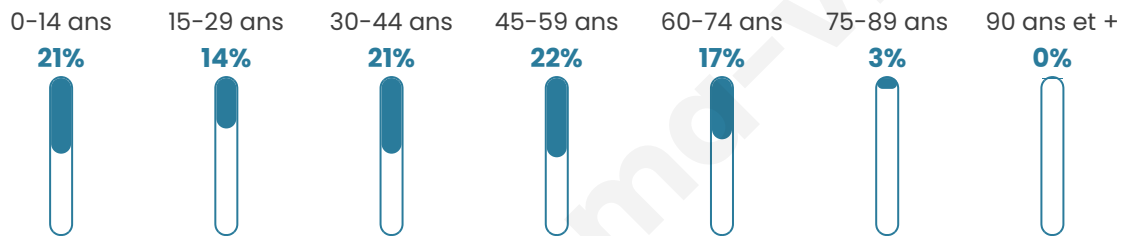

Version web

Ville de Blicourt

Présenté par

BIEN dans
ma **VILLE** 

Sommaire

Situation géographique	3
Statistiques sur la population	4
Evolution du nombre d'habitants	4
Tranche d'âge	5
0-14 ans	5
15-29 ans	5
30-44 ans	5
45-59 ans	5
60-74 ans	5
75-89 ans	5
90 ans et +	5
Activité professionnelle	5
Agriculteurs	5
Artisans, Commerçants	5
Cadres et sup.	5
Professions intermédiaires	5
Employé	5
Ouvrier	5
Retraité	5
Autres	5
Niveau de diplôme	6
Sans diplôme ou CEP	6
Brevet, BEPC, DNB	6
CAP-BEP ou équivalent	6
BAC ou équivalent	6
BAC+2	6
BAC+3 ou +4	6
BAC+5 ou plus	6
Composition des ménages	6
Couple sans enfant	6
Couple avec enfant(s)	6
Famille monoparentale	6
Colocation / Autre	6
Personnes seules	6
Profils électoraux	7
Premier tour	7
Sécurité	8
Evolution du nombre d'infractions	8
Pour comparer	9
Services à la population	10
Commerce	10
Éducation	10
Villes autour de Blicourt	12

39 ans

Pop active

48.9%

Taux chômage

6.7%

Pop densité

25 h/km²

Revenu moyen

Tranche d'âge

Activité professionnelle

Niveau de diplôme

Composition des ménages

Profils électoraux

Premier tour

	Marine LE PEN	40.52 %
	Emmanuel MACRON	21.12 %
	Jean-Luc MÉLENCHON	12.50 %
	Éric ZEMMOUR	8.19 %
	Valérie PÉCRESE	5.60 %
	Jean LASSALLE	3.88 %
	Nicolas DUPONT-AIGNAN	3.02 %
	Yannick JADOT	1.72 %
	Fabien ROUSSEL	1.29 %
	Anne HIDALGO	1.29 %
	Nathalie ARTHAUD	0.43 %
	Philippe POUTOU	0.43 %