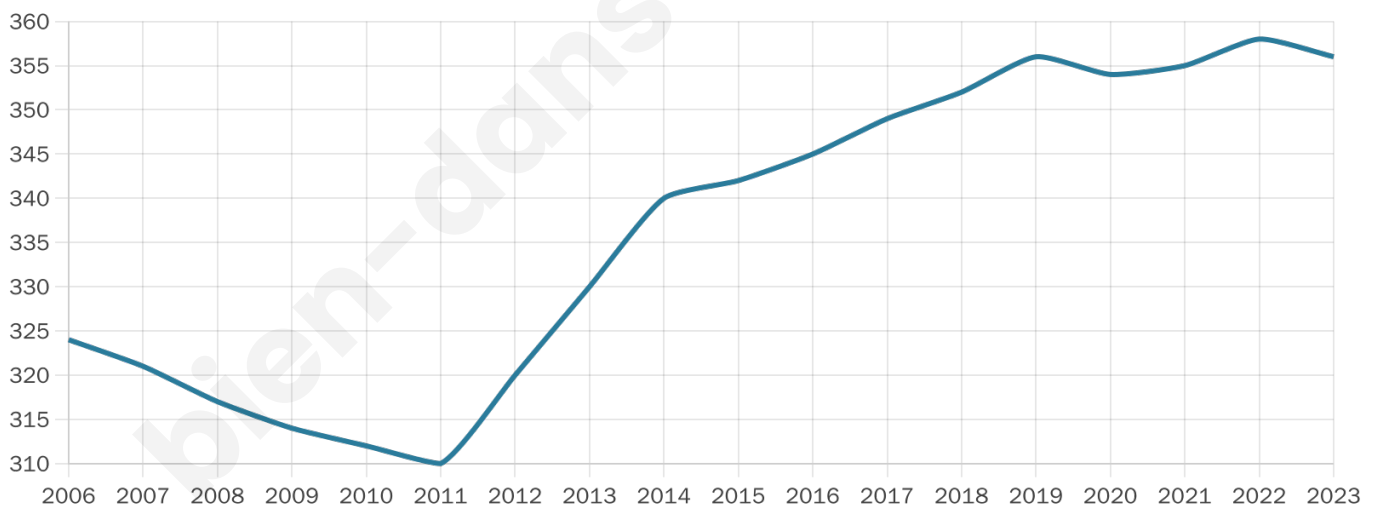

Version web

Ville de Blicourt

Présenté par

BIEN dans
ma **VILLE** 

Sommaire

Situation géographique	3
Statistiques sur la population	4
Evolution du nombre d'habitants	4
Tranche d'âge	5
0-14 ans	5
15-29 ans	5
30-44 ans	5
45-59 ans	5
60-74 ans	5
75-89 ans	5
90 ans et +	5
Activité professionnelle	5
Agriculteurs	5
Artisans, Commerçants	5
Cadres et sup.	5
Professions intermédiaires	5
Employé	5
Ouvrier	5
Retraité	5
Autres	5
Niveau de diplôme	6
Sans diplôme ou CEP	6
Brevet, BEPC, DNB	6
CAP-BEP ou équivalent	6
BAC ou équivalent	6
BAC+2	6
BAC+3 ou +4	6
BAC+5 ou plus	6
Composition des ménages	6
Couple sans enfant	6
Couple avec enfant(s)	6
Famille monoparentale	6
Colocation / Autre	6
Personnes seules	6
Profils électoraux	7
Premier tour	7
Sécurité	8
Evolution du nombre d'infractions	8
Pour comparer	9
Services à la population	10
Commerce	10
Éducation	10
Villes autour de Blicourt	12

39 ans

Pop active

48.9%

Taux chômage

6.7%

Pop densité

25 h/km²

Revenu moyen

24 510 €/an

Evolution du nombre d'habitants

Sources : Institut national de la statistique et des études économiques (insee) selon Les dernières parutions officielles de 2024 portant sur les années 2020, 2021 et 2022.