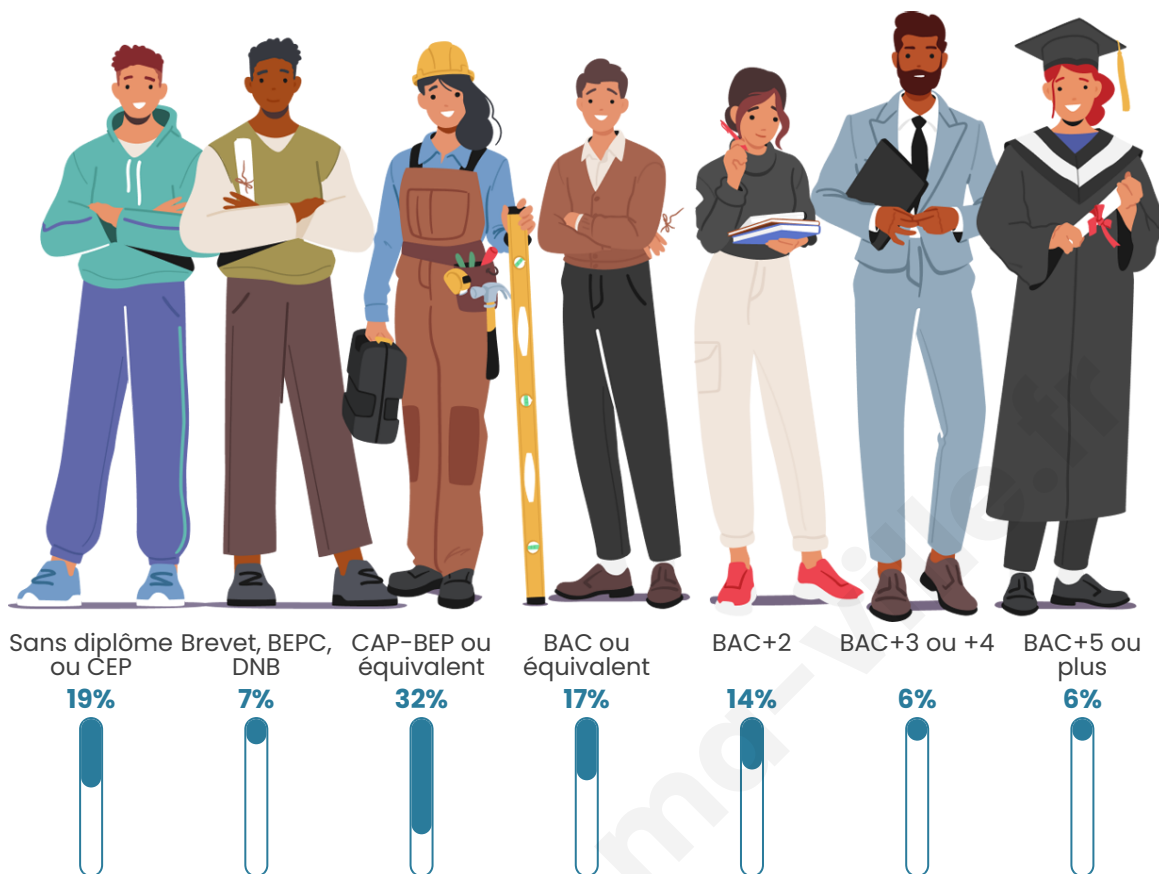

Tranche d'âge

Activité professionnelle

Niveau de diplôme

Composition des ménages

Profils électoraux

Premier tour

	Marine LE PEN	40.52 %
	Emmanuel MACRON	21.12 %
	Jean-Luc MÉLENCHON	12.50 %
	Éric ZEMMOUR	8.19 %
	Valérie PÉCRESE	5.60 %
	Jean LASSALLE	3.88 %
	Nicolas DUPONT-AIGNAN	3.02 %
	Yannick JADOT	1.72 %
	Fabien ROUSSEL	1.29 %
	Anne HIDALGO	1.29 %
	Nathalie ARTHAUD	0.43 %
	Philippe POUTOU	0.43 %