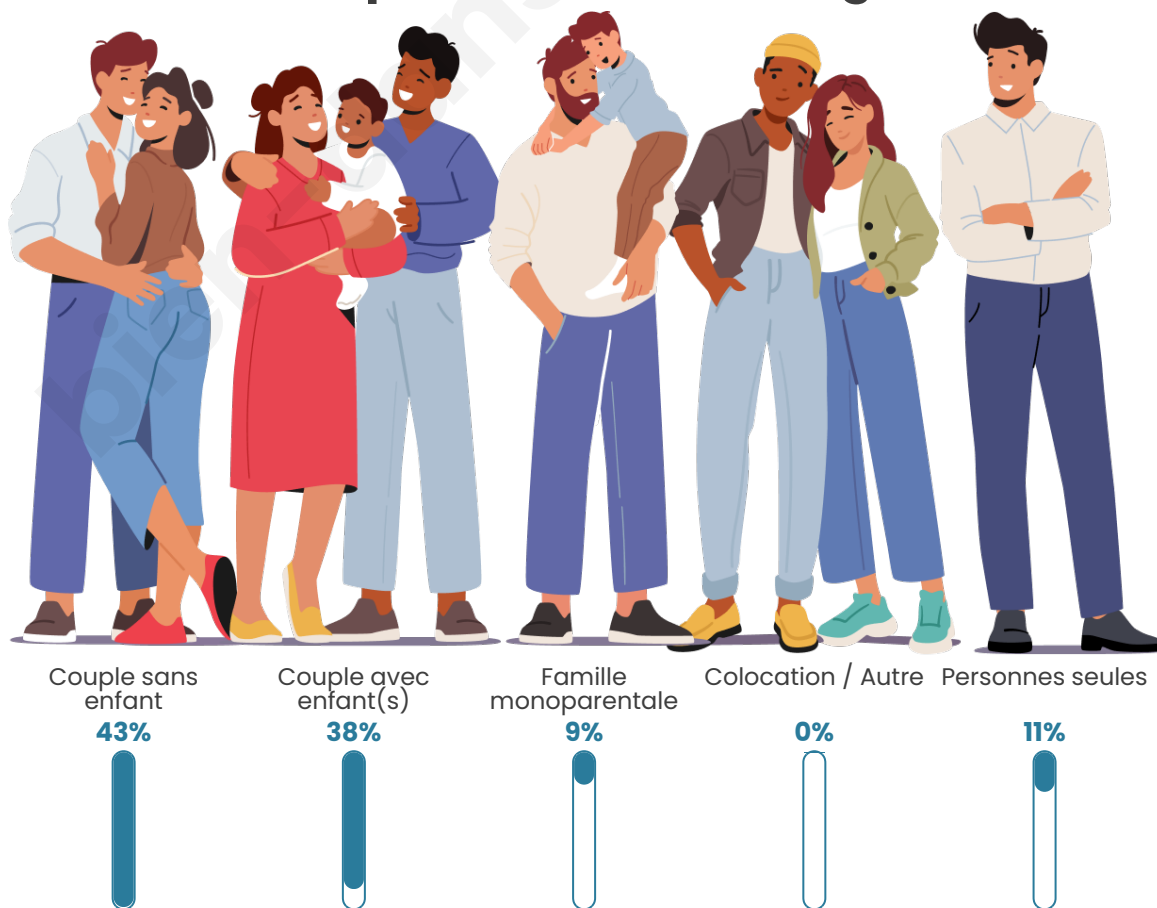

Tranche d'âge

Activité professionnelle

Niveau de diplôme

Composition des ménages

Profils électoraux

Premier tour

	Marine LE PEN	40.52 %
	Emmanuel MACRON	21.12 %
	Jean-Luc MÉLENCHON	12.50 %
	Éric ZEMMOUR	8.19 %
	Valérie PÉCRESE	5.60 %
	Jean LASSALLE	3.88 %
	Nicolas DUPONT-AIGNAN	3.02 %
	Yannick JADOT	1.72 %
	Fabien ROUSSEL	1.29 %
	Anne HIDALGO	1.29 %
	Nathalie ARTHAUD	0.43 %
	Philippe POUTOU	0.43 %