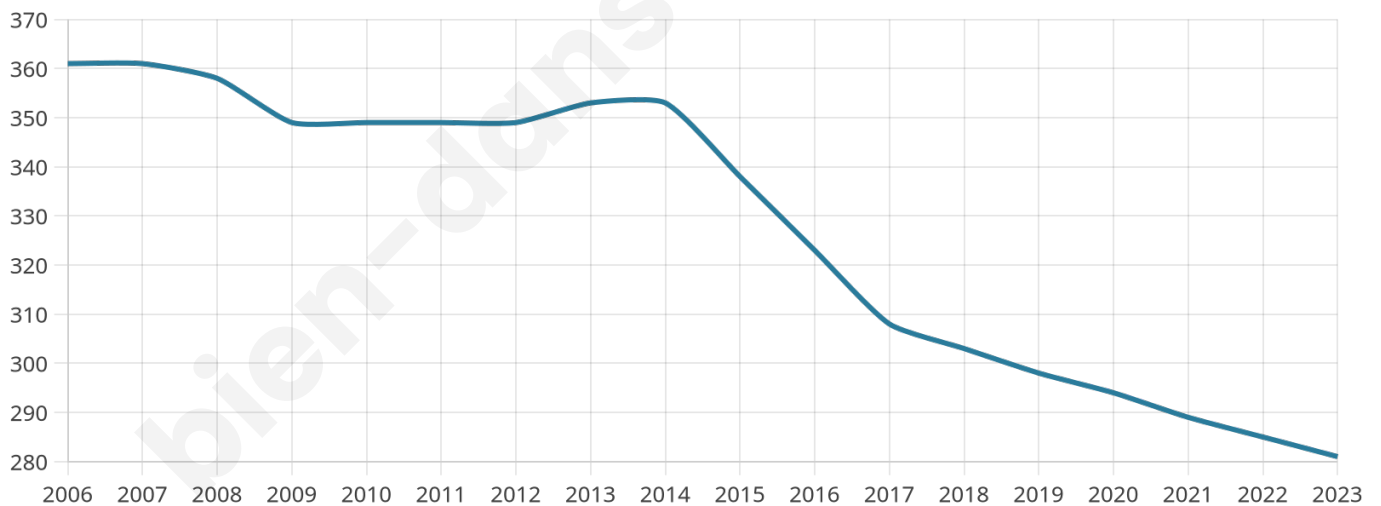

52 ans

Pop active

39.5%

Taux chômage

3.7%

Pop densité

14 h/km²

Revenu moyen

22 470 €/an

Evolution du nombre d'habitants

Sources : Institut national de la statistique et des études économiques (insee) selon Les dernières parutions officielles de 2024 portant sur les années 2020, 2021 et 2022.