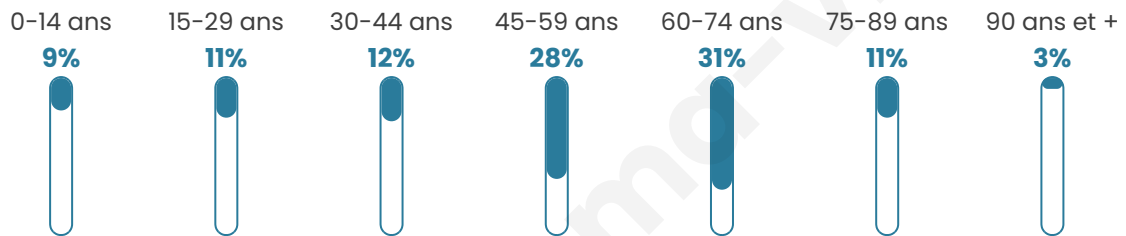

52 ans

Pop active

39.5%

Taux chômage

3.7%

Pop densité

14 h/km²

Revenu moyen

22 470 €/an

Evolution du nombre d'habitants

Sources : Institut national de la statistique et des études économiques (insee) selon Les dernières parutions officielles de 2024 portant sur les années 2020, 2021 et 2022.

Tranche d'âge

Activité professionnelle

Niveau de diplôme

Composition des ménages

Profils électoraux

Premier tour

	Marine LE PEN	47.51 %
	Emmanuel MACRON	18.55 %
	Jean-Luc MÉLENCHON	11.31 %
	Éric ZEMMOUR	8.60 %
	Jean LASSALLE	4.52 %
	Valérie PÉCRESSÉ	2.26 %
	Nicolas DUPONT-AIGNAN	2.26 %
	Yannick JADOT	1.81 %
	Fabien ROUSSEL	1.36 %
	Nathalie ARTHAUD	0.90 %
	Anne HIDALGO	0.45 %
	Philippe POUTOU	0.45 %