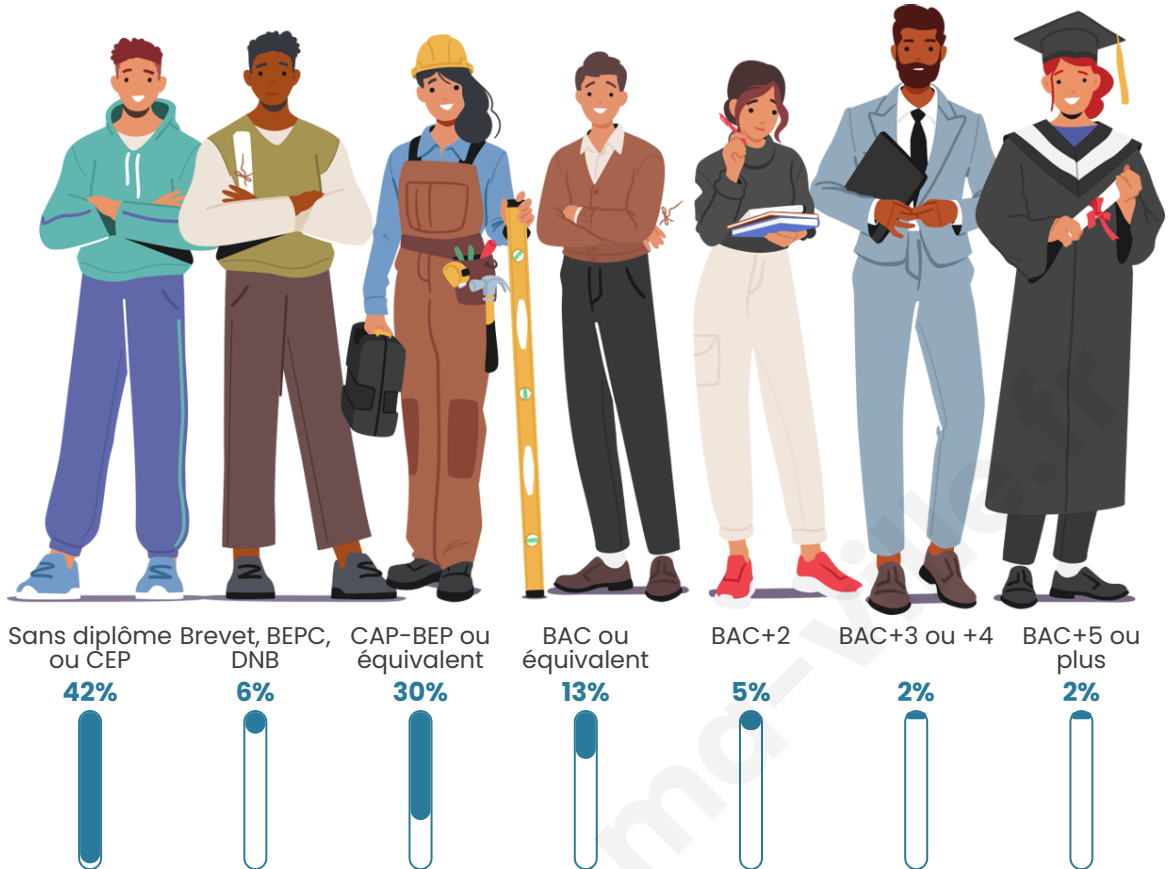

Tranche d'âge

Activité professionnelle

Niveau de diplôme

Composition des ménages

Profils électoraux

Premier tour

	Marine LE PEN	47.51 %
	Emmanuel MACRON	18.55 %
	Jean-Luc MÉLENCHON	11.31 %
	Éric ZEMMOUR	8.60 %
	Jean LASSALLE	4.52 %
	Valérie PÉCRESSÉ	2.26 %
	Nicolas DUPONT-AIGNAN	2.26 %
	Yannick JADOT	1.81 %
	Fabien ROUSSEL	1.36 %
	Nathalie ARTHAUD	0.90 %
	Anne HIDALGO	0.45 %
	Philippe POUTOU	0.45 %