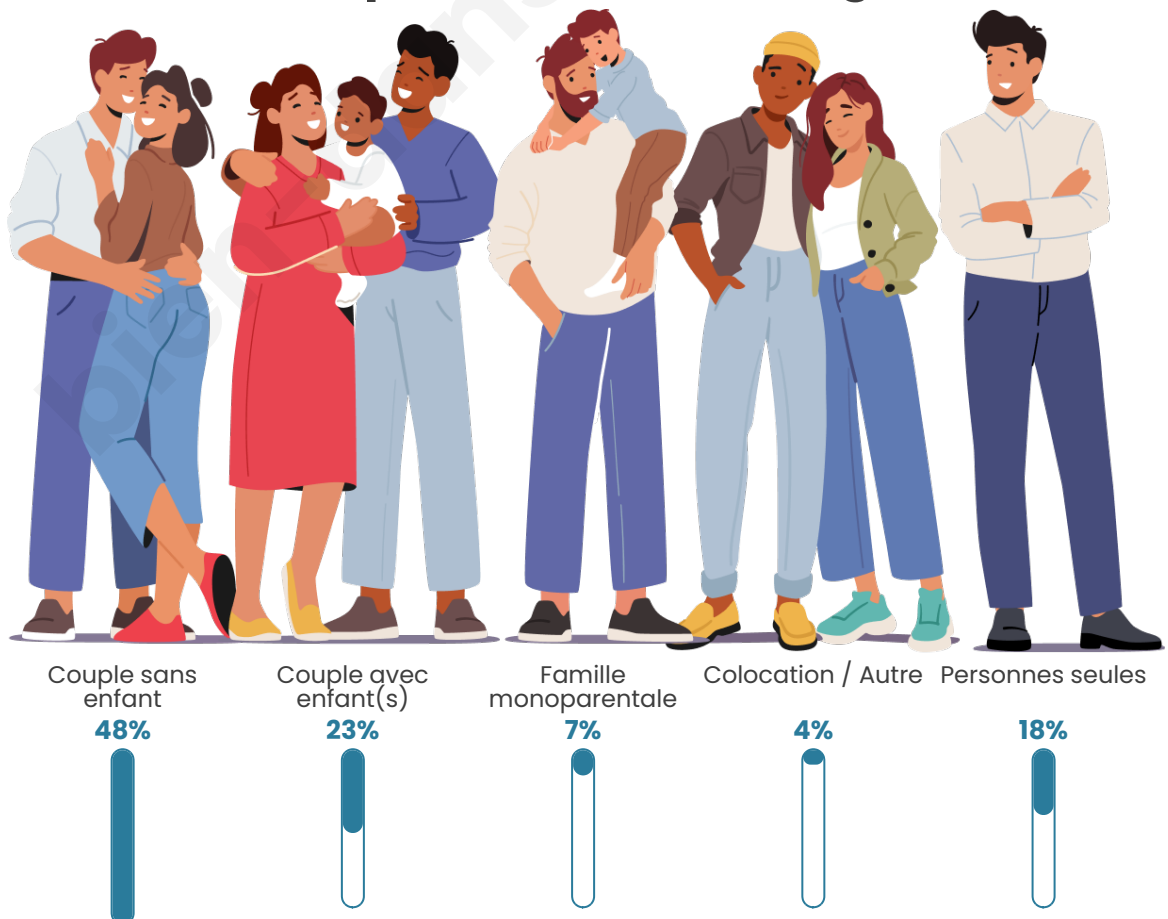

Tranche d'âge

Activité professionnelle

Niveau de diplôme

Composition des ménages

Profils électoraux

Premier tour

	Marine LE PEN	47.51 %
	Emmanuel MACRON	18.55 %
	Jean-Luc MÉLENCHON	11.31 %
	Éric ZEMMOUR	8.60 %
	Jean LASSALLE	4.52 %
	Valérie PÉCRESSÉ	2.26 %
	Nicolas DUPONT-AIGNAN	2.26 %
	Yannick JADOT	1.81 %
	Fabien ROUSSEL	1.36 %
	Nathalie ARTHAUD	0.90 %
	Anne HIDALGO	0.45 %
	Philippe POUTOU	0.45 %