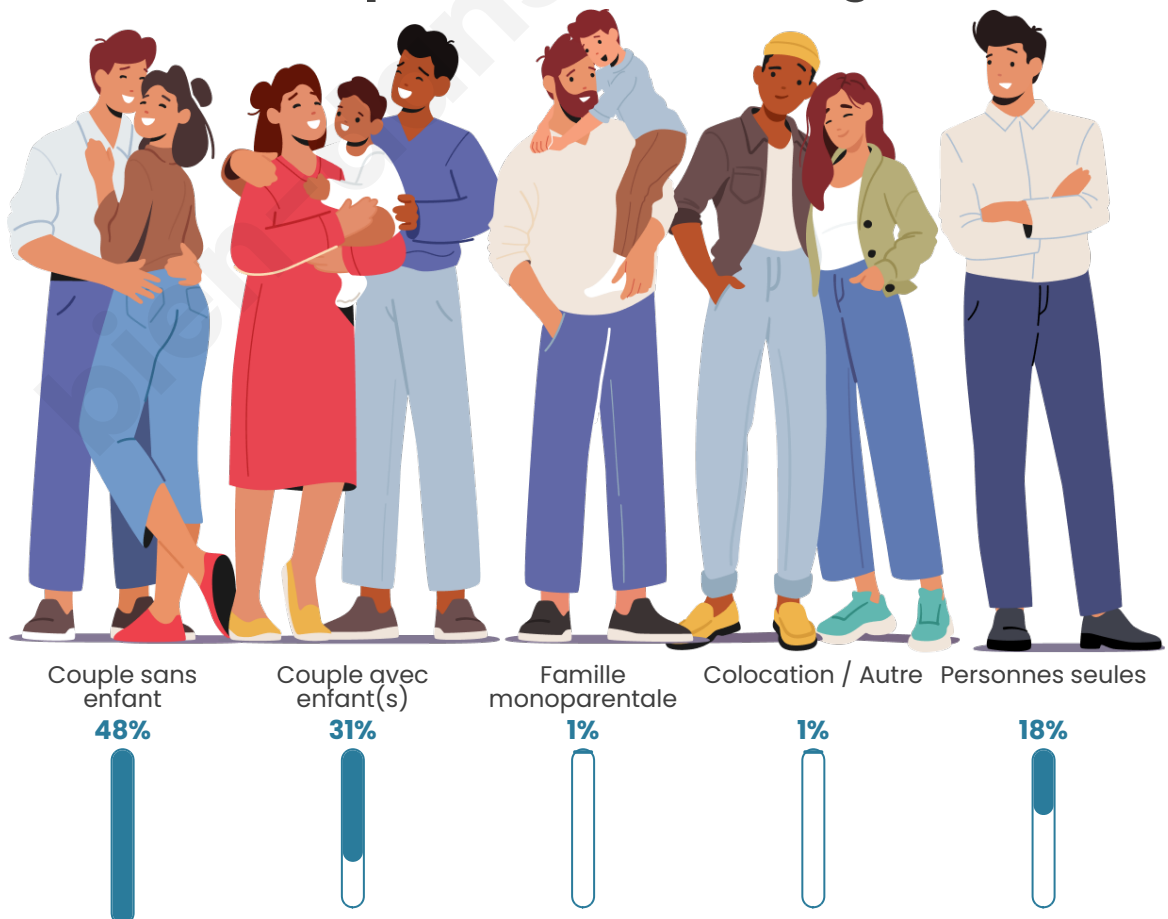

Nombre d'habitants

525

Age moyen

47 ans

Pop active

42.7%

Taux chômage

6.1%

Tranche d'âge

Activité professionnelle

Niveau de diplôme

Composition des ménages

Profils électoraux

Premier tour

	Marine LE PEN	33.63 %
	Jean-Luc MÉLENCHON	22.62 %
	Emmanuel MACRON	18.75 %
	Jean LASSALLE	5.95 %
	Valérie PÉCRESSE	4.46 %
	Éric ZEMMOUR	3.87 %
	Fabien ROUSSEL	3.27 %
	Nathalie ARTHAUD	2.38 %
	Anne HIDALGO	1.49 %
	Yannick JADOT	1.49 %
	Nicolas DUPONT-AIGNAN	1.19 %
	Philippe POUTOU	0.89 %