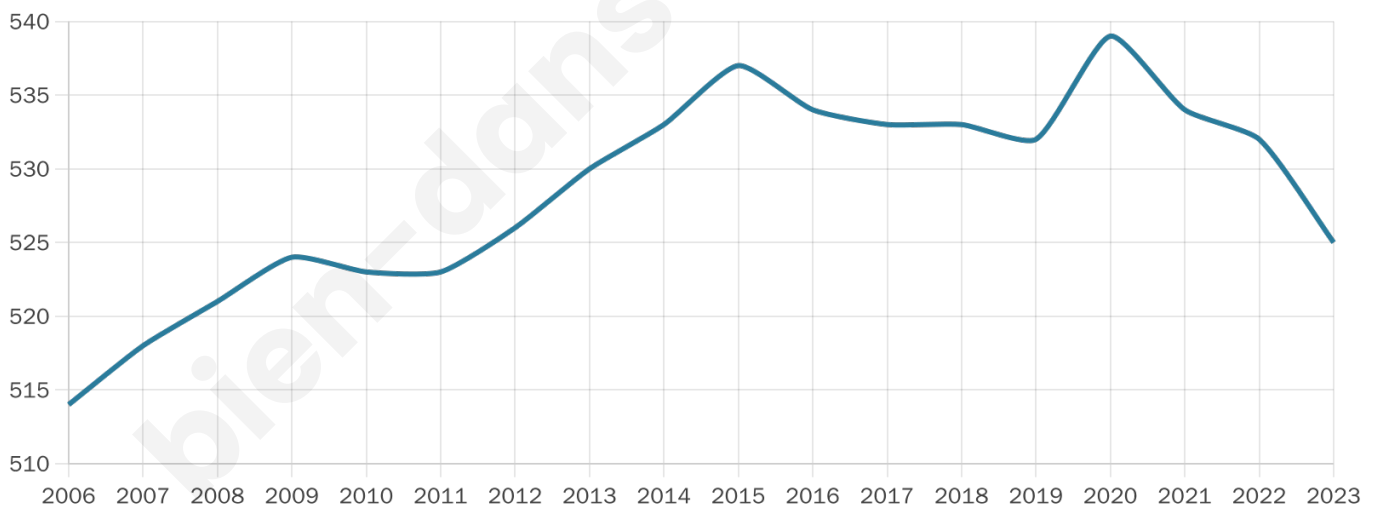

Nombre d'habitants

525

Age moyen

47 ans

Pop active

42.7%

Taux chômage

6.1%

Pop densité

31 h/km²

Revenu moyen

21 500 €/an

Evolution du nombre d'habitants

Sources : Institut national de la statistique et des études économiques (insee) selon Les dernières parutions officielles de 2024 portant sur les années 2020, 2021 et 2022.

Tranche d'âge

Activité professionnelle

Niveau de diplôme

Composition des ménages

Profils électoraux

Premier tour

	Marine LE PEN	33.63 %
	Jean-Luc MÉLENCHON	22.62 %
	Emmanuel MACRON	18.75 %
	Jean LASSALLE	5.95 %
	Valérie PÉCRESSE	4.46 %
	Éric ZEMMOUR	3.87 %
	Fabien ROUSSEL	3.27 %
	Nathalie ARTHAUD	2.38 %
	Anne HIDALGO	1.49 %
	Yannick JADOT	1.49 %
	Nicolas DUPONT-AIGNAN	1.19 %
	Philippe POUTOU	0.89 %