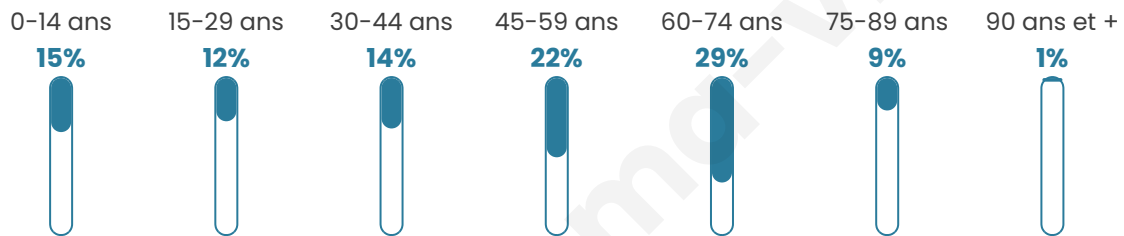

Nombre d'habitants

525

Age moyen

47 ans

Pop active

42.7%

Taux chômage

6.1%

Pop densité

31 h/km²

Revenu moyen

21 500 €/an

Evolution du nombre d'habitants

Sources : Institut national de la statistique et des études économiques (insee) selon Les dernières parutions officielles de 2024 portant sur les années 2020, 2021 et 2022.

Tranche d'âge

Activité professionnelle

Niveau de diplôme

Composition des ménages

Profils électoraux

Premier tour

	Marine LE PEN	33.63 %
	Jean-Luc MÉLENCHON	22.62 %
	Emmanuel MACRON	18.75 %
	Jean LASSALLE	5.95 %
	Valérie PÉCRESSE	4.46 %
	Éric ZEMMOUR	3.87 %
	Fabien ROUSSEL	3.27 %
	Nathalie ARTHAUD	2.38 %
	Anne HIDALGO	1.49 %
	Yannick JADOT	1.49 %
	Nicolas DUPONT-AIGNAN	1.19 %
	Philippe POUTOU	0.89 %

444 inscrits

Participation : 78.15%

Votes blancs : 1.73%

Votes nuls : 1.44%

Second tour

	Emmanuel MACRON	45,91 %
	Marine LE PEN	54,09 %

444 inscrits

Participation : 75%