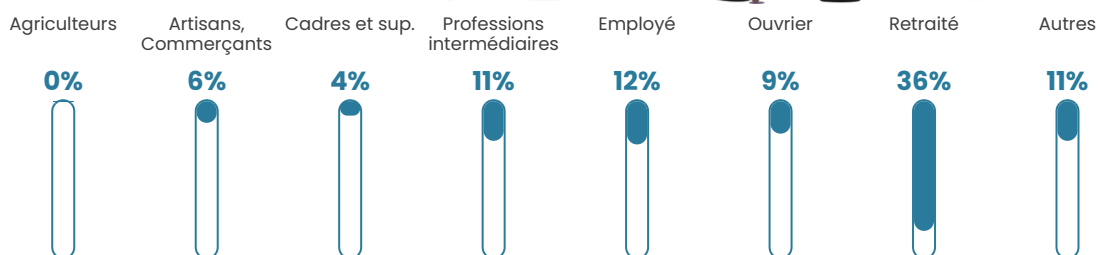

Pop densité

31 h/km²

Revenu moyen

21 500 €/an

Evolution du nombre d'habitants

Sources : Institut national de la statistique et des études économiques (insee) selon Les dernières parutions officielles de 2024 portant sur les années 2020, 2021 et 2022.

Tranche d'âge

Activité professionnelle

Niveau de diplôme

Composition des ménages

Profils électoraux

Premier tour

	Marine LE PEN	33.63 %
	Jean-Luc MÉLENCHON	22.62 %
	Emmanuel MACRON	18.75 %
	Jean LASSALLE	5.95 %
	Valérie PÉCRESSE	4.46 %
	Éric ZEMMOUR	3.87 %
	Fabien ROUSSEL	3.27 %
	Nathalie ARTHAUD	2.38 %
	Anne HIDALGO	1.49 %
	Yannick JADOT	1.49 %
	Nicolas DUPONT-AIGNAN	1.19 %
	Philippe POUTOU	0.89 %