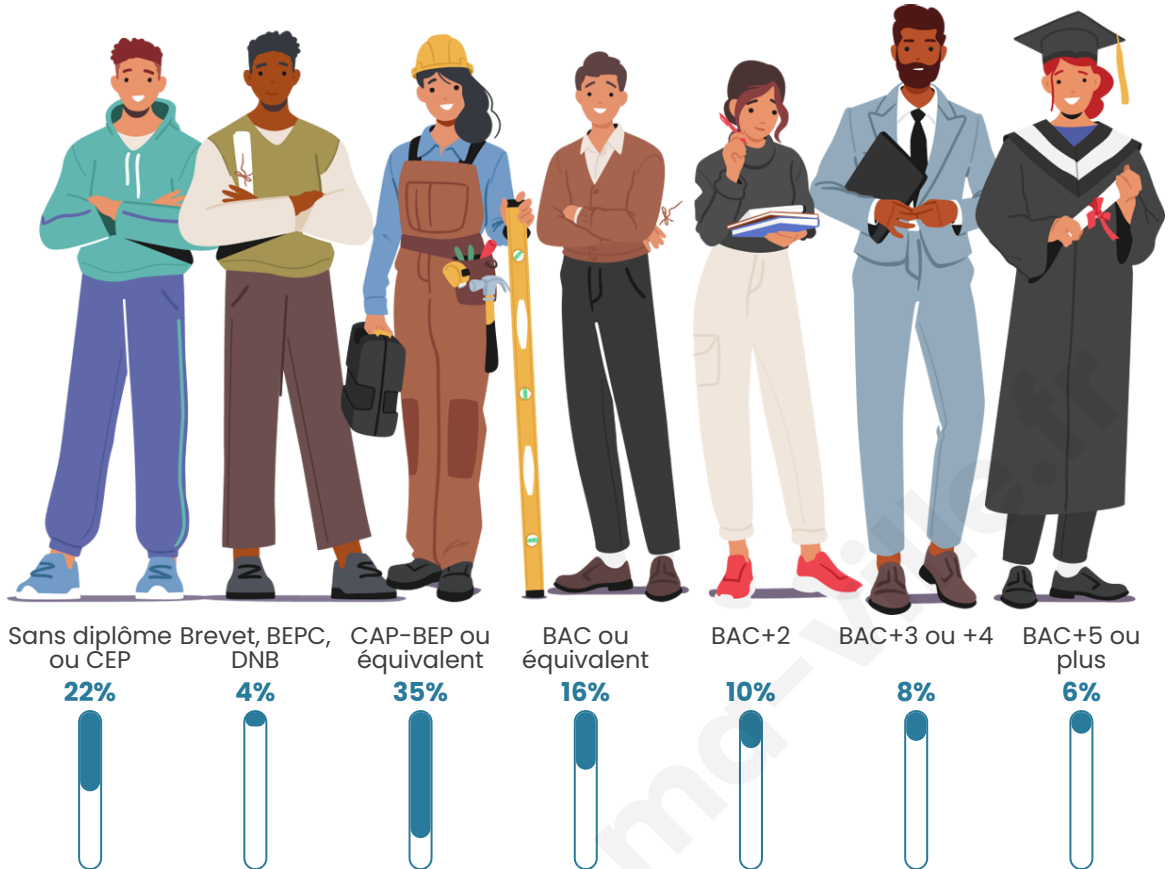

Nombre d'habitants

525

Age moyen

47 ans

Pop active

42.7%

Taux chômage

6.1%

Pop densité

31 h/km²

Revenu moyen

21 500 €/an

Evolution du nombre d'habitants

Sources : Institut national de la statistique et des études économiques (insee) selon Les dernières parutions officielles de 2024 portant sur les années 2020, 2021 et 2022.

Tranche d'âge

Activité professionnelle

Niveau de diplôme

Composition des ménages

Profils électoraux

Premier tour

	Marine LE PEN	33.63 %
	Jean-Luc MÉLENCHON	22.62 %
	Emmanuel MACRON	18.75 %
	Jean LASSALLE	5.95 %
	Valérie PÉCRESSE	4.46 %
	Éric ZEMMOUR	3.87 %
	Fabien ROUSSEL	3.27 %
	Nathalie ARTHAUD	2.38 %
	Anne HIDALGO	1.49 %
	Yannick JADOT	1.49 %
	Nicolas DUPONT-AIGNAN	1.19 %
	Philippe POUTOU	0.89 %