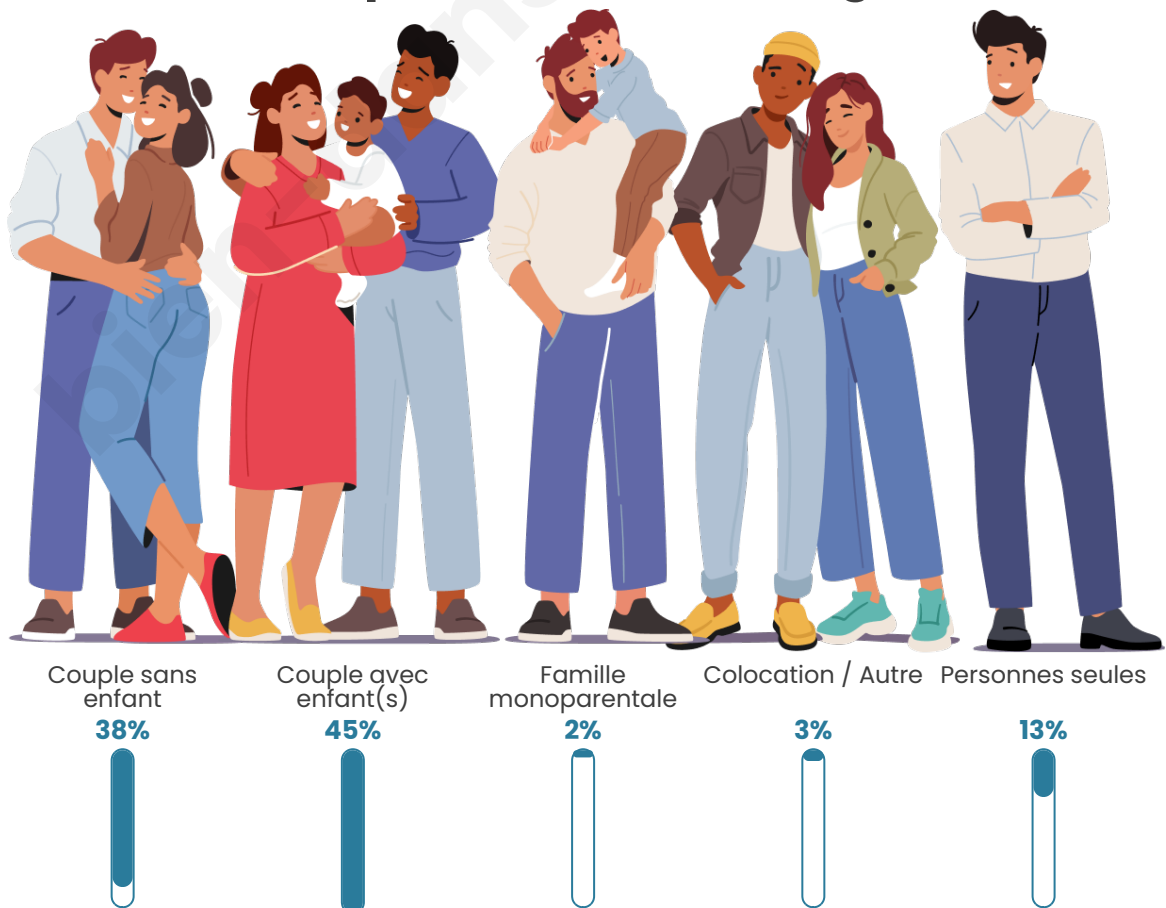

Tranche d'âge

Activité professionnelle

Niveau de diplôme

Composition des ménages

Profils électoraux

Premier tour

	Marine LE PEN	27.51 %
	Emmanuel MACRON	20.45 %
	Jean-Luc MÉLENCHON	16.36 %
	Éric ZEMMOUR	13.38 %
	Valérie PÉCRESE	8.18 %
	Yannick JADOT	3.72 %
	Nicolas DUPONT-AIGNAN	3.72 %
	Fabien ROUSSEL	2.97 %
	Jean LASSALLE	2.23 %
	Nathalie ARTHAUD	0.74 %
	Anne HIDALGO	0.37 %
	Philippe POUTOU	0.37 %