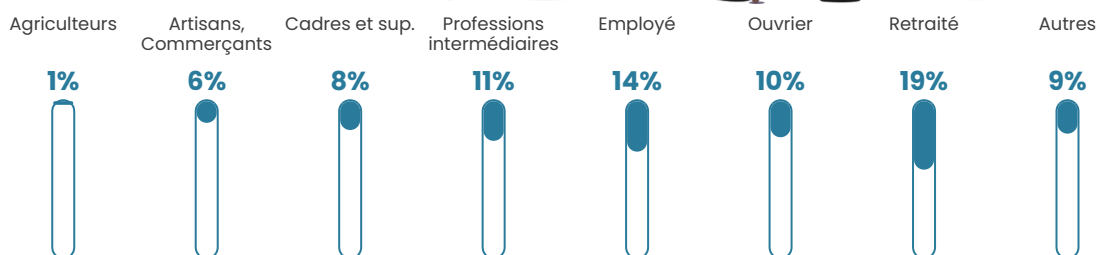

39 ans

Pop active

44.7%

Taux chômage

2.8%

Pop densité

53 h/km²

Revenu moyen

25 760 €/an

Evolution du nombre d'habitants

Sources : Institut national de la statistique et des études économiques (insee) selon Les dernières parutions officielles de 2024 portant sur les années 2020, 2021 et 2022.

Tranche d'âge

Activité professionnelle

Niveau de diplôme

Composition des ménages

Profils électoraux

Premier tour

	Marine LE PEN	27.51 %
	Emmanuel MACRON	20.45 %
	Jean-Luc MÉLENCHON	16.36 %
	Éric ZEMMOUR	13.38 %
	Valérie PÉCRESE	8.18 %
	Yannick JADOT	3.72 %
	Nicolas DUPONT-AIGNAN	3.72 %
	Fabien ROUSSEL	2.97 %
	Jean LASSALLE	2.23 %
	Nathalie ARTHAUD	0.74 %
	Anne HIDALGO	0.37 %
	Philippe POUTOU	0.37 %