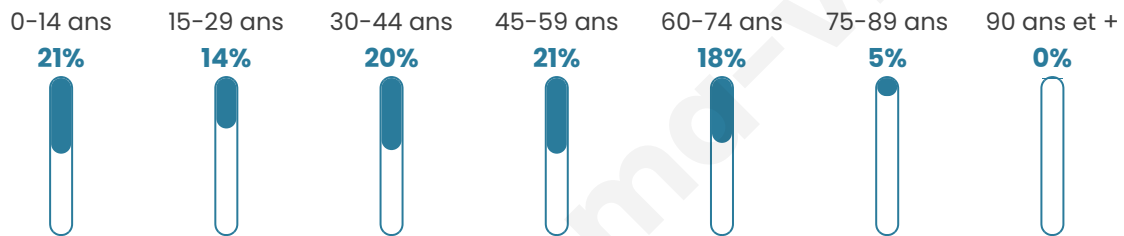

39 ans

Pop active

44.7%

Taux chômage

2.8%

Pop densité

53 h/km²

Revenu moyen

Tranche d'âge

Activité professionnelle

Niveau de diplôme

Composition des ménages

Profils électoraux

Premier tour

	Marine LE PEN	27.51 %
	Emmanuel MACRON	20.45 %
	Jean-Luc MÉLENCHON	16.36 %
	Éric ZEMMOUR	13.38 %
	Valérie PÉCRESE	8.18 %
	Yannick JADOT	3.72 %
	Nicolas DUPONT-AIGNAN	3.72 %
	Fabien ROUSSEL	2.97 %
	Jean LASSALLE	2.23 %
	Nathalie ARTHAUD	0.74 %
	Anne HIDALGO	0.37 %
	Philippe POUTOU	0.37 %