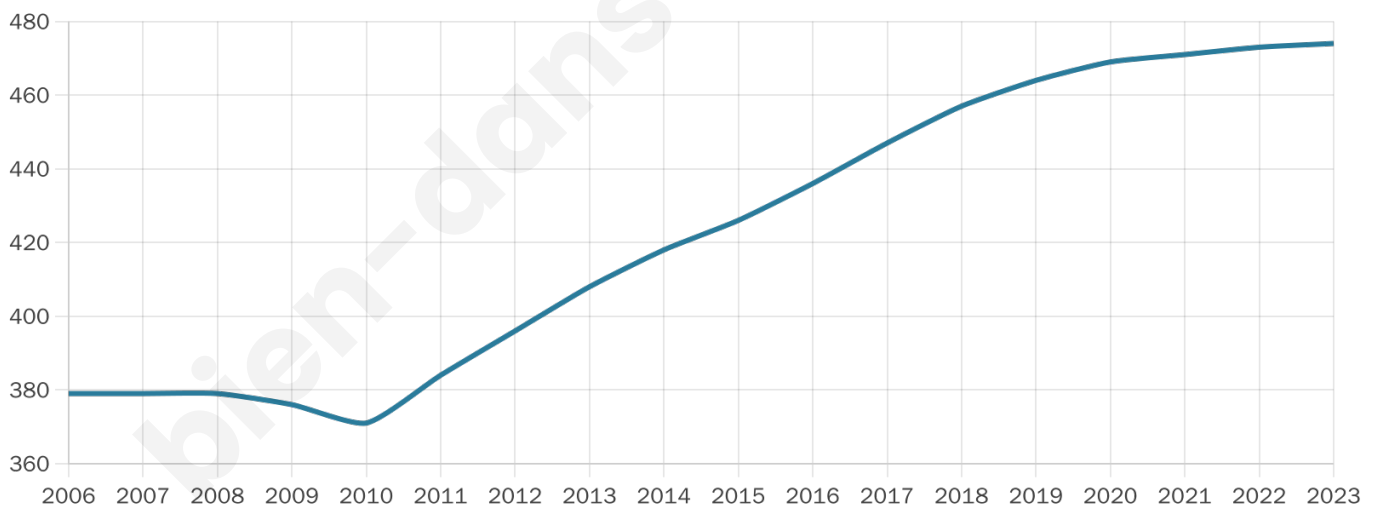

39 ans

Pop active

44.7%

Taux chômage

2.8%

Pop densité

53 h/km²

Revenu moyen

25 760 €/an

Evolution du nombre d'habitants

Sources : Institut national de la statistique et des études économiques (insee) selon Les dernières parutions officielles de 2024 portant sur les années 2020, 2021 et 2022.