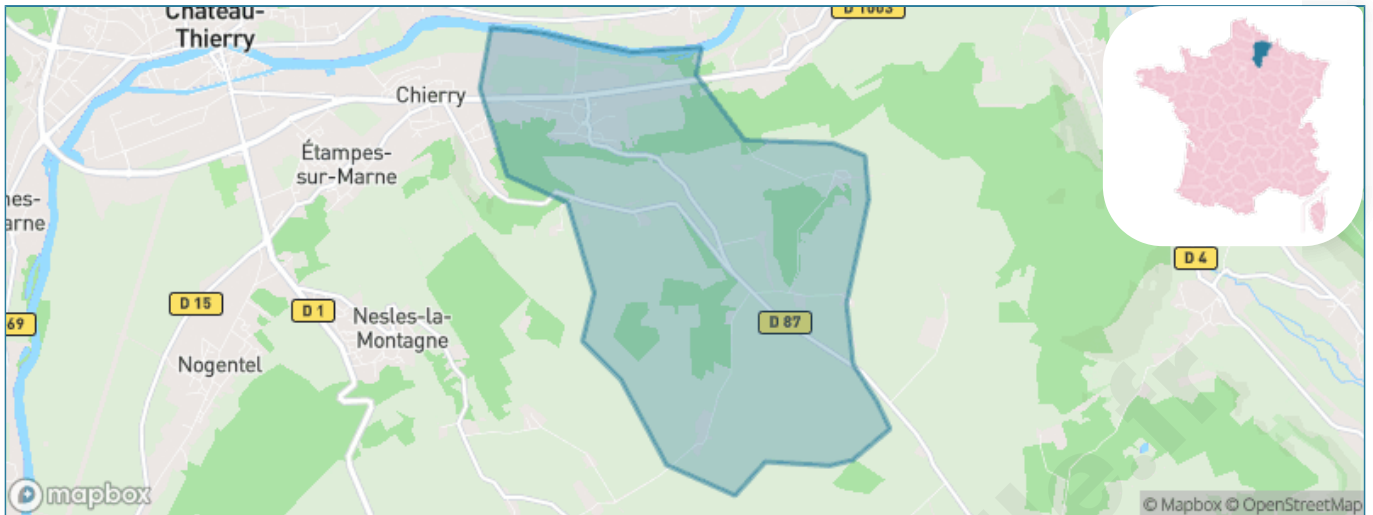

Version web

Ville de Blesmes

Présenté par

BIEN dans
ma **VILLE** 

Sommaire

Situation géographique	3
Statistiques sur la population	4
Evolution du nombre d'habitants	4
Tranche d'âge	5
0-14 ans	5
15-29 ans	5
30-44 ans	5
45-59 ans	5
60-74 ans	5
75-89 ans	5
90 ans et +	5
Activité professionnelle	5
Agriculteurs	5
Artisans, Commerçants	5
Cadres et sup.	5
Professions intermédiaires	5
Employé	5
Ouvrier	5
Retraité	5
Autres	5
Niveau de diplôme	6
Sans diplôme ou CEP	6
Brevet, BEPC, DNB	6
CAP-BEP ou équivalent	6
BAC ou équivalent	6
BAC+2	6
BAC+3 ou +4	6
BAC+5 ou plus	6
Composition des ménages	6
Couple sans enfant	6
Couple avec enfant(s)	6
Famille monoparentale	6
Colocation / Autre	6
Personnes seules	6
Profils électoraux	7
Premier tour	7
Sécurité	8
Evolution du nombre d'infractions	8
Pour comparer	9
Services à la population	10
Commerce	10
Éducation	10
Villes autour de Blesmes	12

Situation géographique

i Informations clés

- **Région** : Hauts-de-France
- **Département** : Aisne
- **Code postal** : 02400
- **Superficie** : 9 km²

Statistiques sur la population

Nombre d'habitants

474

Age moyen