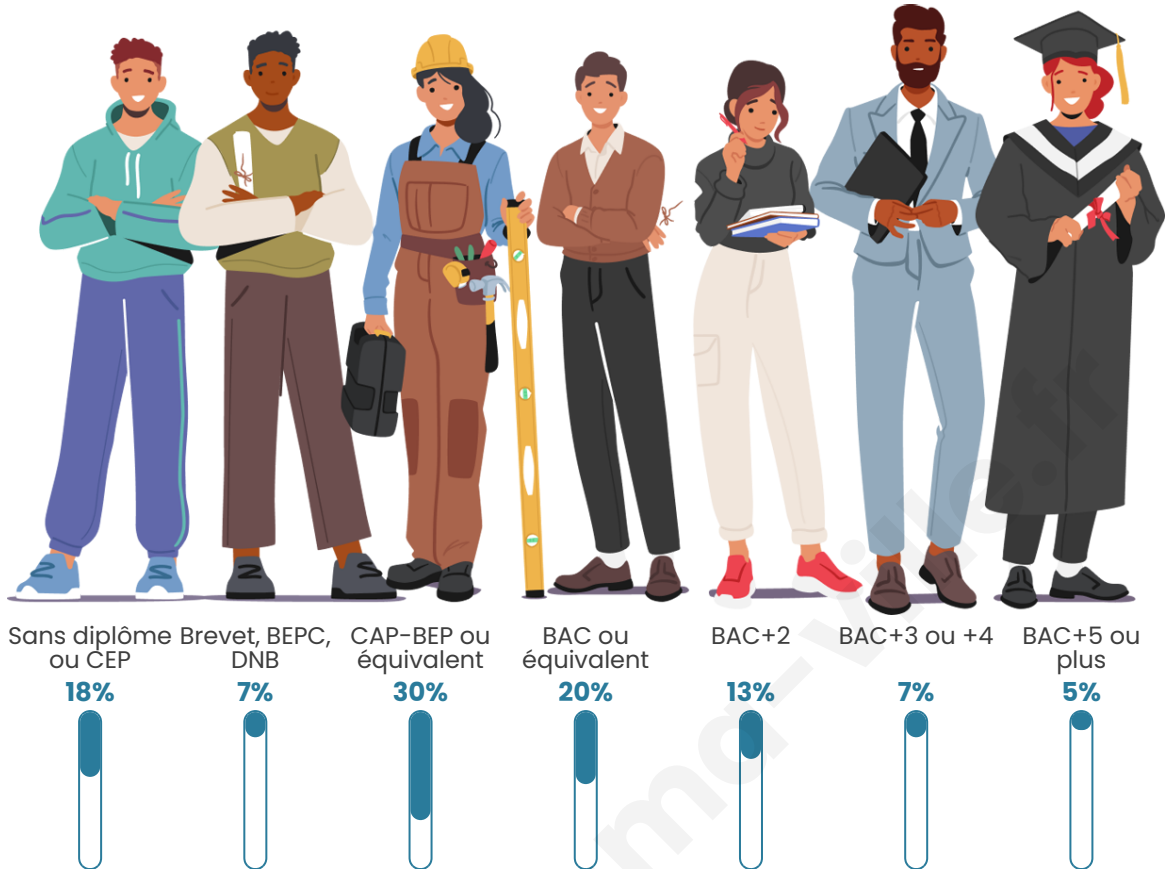

Tranche d'âge

Activité professionnelle

Niveau de diplôme

Composition des ménages

Profils électoraux

Premier tour

	Marine LE PEN	27.51 %
	Emmanuel MACRON	20.45 %
	Jean-Luc MÉLENCHON	16.36 %
	Éric ZEMMOUR	13.38 %
	Valérie PÉCRESE	8.18 %
	Yannick JADOT	3.72 %
	Nicolas DUPONT-AIGNAN	3.72 %
	Fabien ROUSSEL	2.97 %
	Jean LASSALLE	2.23 %
	Nathalie ARTHAUD	0.74 %
	Anne HIDALGO	0.37 %
	Philippe POUTOU	0.37 %