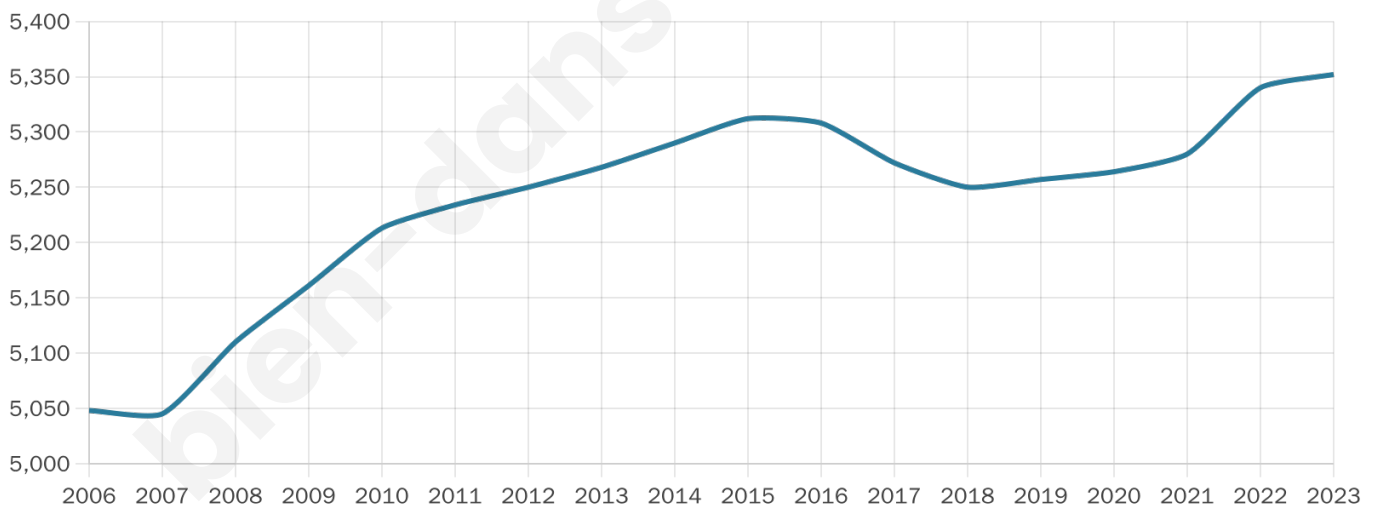

# Statistiques sur la population

Nombre d'habitants

**5 352**

Age moyen

**47 ans**

Pop active

**42.2%**

Taux chômage

**7.9%**

Pop densité

**178 h/km<sup>2</sup>**

Revenu moyen

**22 980 €/an**

## Evolution du nombre d'habitants

Sources : Institut national de la statistique et des études économiques (insee) selon Les dernières parutions officielles de 2024 portant sur les années 2020, 2021 et 2022.