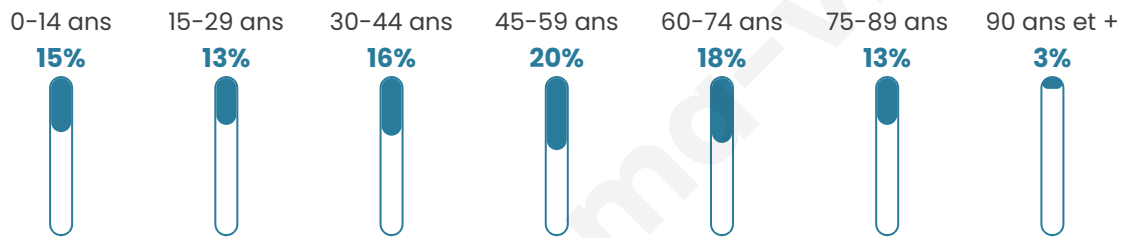

# Statistiques sur la population

Nombre d'habitants

**5 352**

Age moyen

**47 ans**

Pop active

**42.2%**

Taux chômage

**7.9%**

Pop densité

**178 h/km<sup>2</sup>**

Revenu moyen

**22 980 €/an**

## Evolution du nombre d'habitants

Sources : Institut national de la statistique et des études économiques (insee) selon Les dernières parutions officielles de 2024 portant sur les années 2020, 2021 et 2022.

## Tranche d'âge