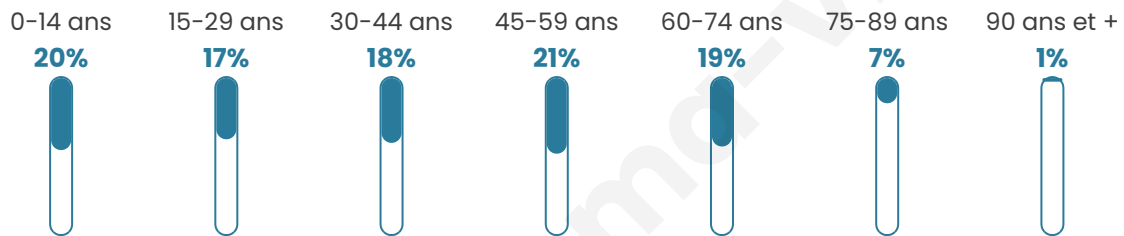

# Statistiques sur la population

Nombre d'habitants

**4 859**

Age moyen

**41 ans**

Pop active

**44.4%**

Taux chômage

**8.3%**

Pop densité

**540 h/km<sup>2</sup>**

Revenu moyen

**20 000 €/an**

## Evolution du nombre d'habitants

Sources : Institut national de la statistique et des études économiques (insee) selon Les dernières parutions officielles de 2024 portant sur les années 2020, 2021 et 2022.

## Tranche d'âge