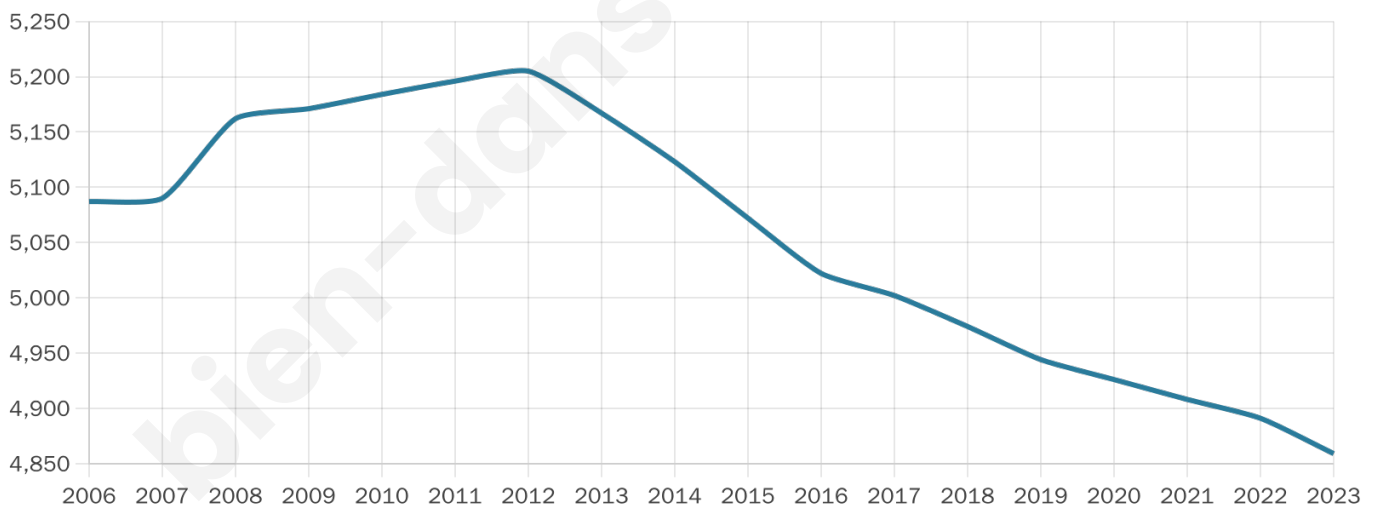

# Statistiques sur la population

Nombre d'habitants

**4 859**

Age moyen

**41 ans**

Pop active

**44.4%**

Taux chômage

**8.3%**

Pop densité

**540 h/km<sup>2</sup>**

Revenu moyen

**20 000 €/an**

## Evolution du nombre d'habitants

Sources : Institut national de la statistique et des études économiques (insee) selon Les dernières parutions officielles de 2024 portant sur les années 2020, 2021 et 2022.