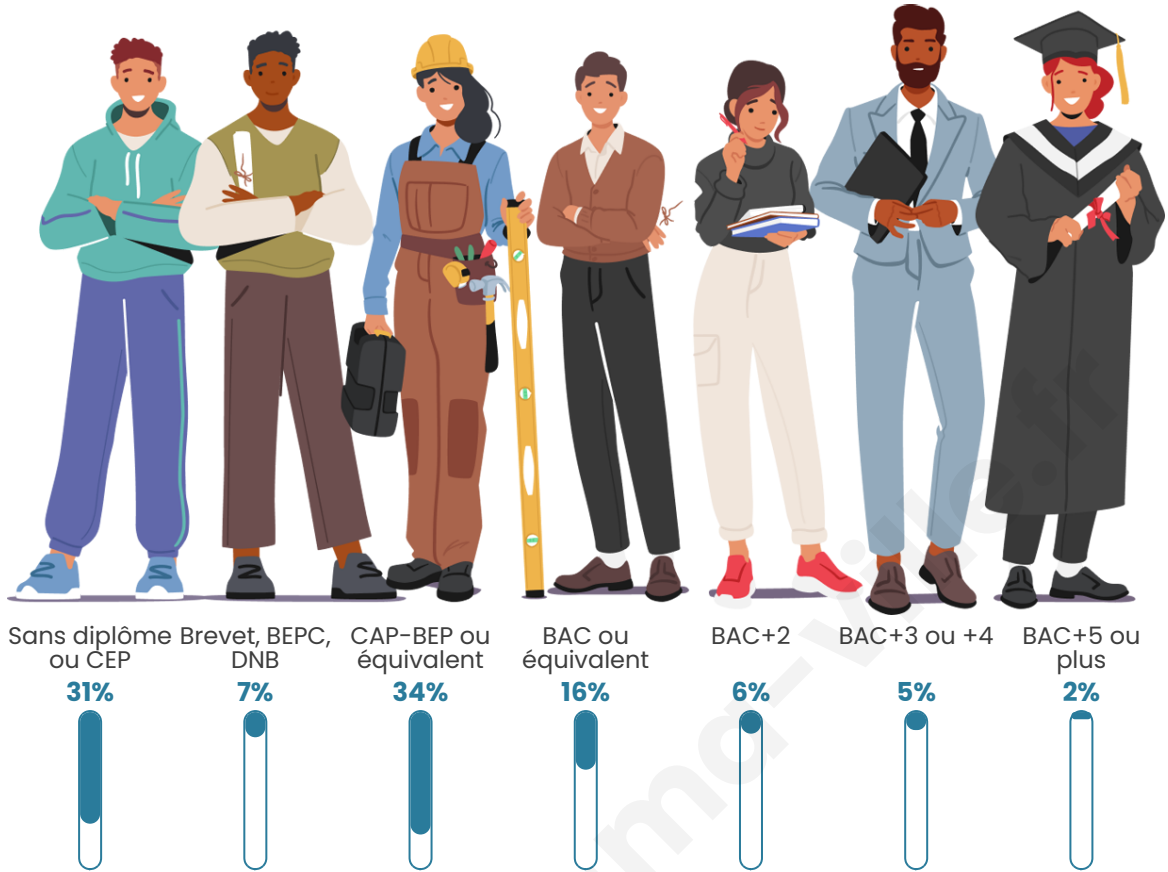

Tranche d'âge

Activité professionnelle

Niveau de diplôme

Composition des ménages

Profils électoraux

Premier tour

	Marine LE PEN	31.56 %
	Jean-Luc MÉLENCHON	24.33 %
	Emmanuel MACRON	16.12 %
	Jean LASSALLE	5.76 %
	Éric ZEMMOUR	4.60 %
	Fabien ROUSSEL	4.35 %
	Anne HIDALGO	4.35 %
	Valérie PÉCRESSE	2.14 %
	Yannick JADOT	1.90 %
	Nicolas DUPONT-AIGNAN	1.90 %
	Philippe POUTOU	1.65 %
	Nathalie ARTHAUD	1.35 %