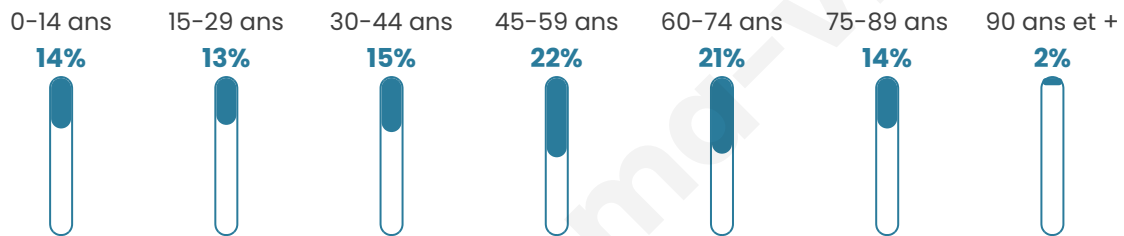

Version web

Ville de Blaye-les-Mines

Présenté par

BIEN dans
ma **VILLE** 

Sommaire

Situation géographique	3
Statistiques sur la population	4
Evolution du nombre d'habitants	4
Tranche d'âge	5
0-14 ans	5
15-29 ans	5
30-44 ans	5
45-59 ans	5
60-74 ans	5
75-89 ans	5
90 ans et +	5
Activité professionnelle	5
Agriculteurs	5
Artisans, Commerçants	5
Cadres et sup.	5
Professions intermédiaires	5
Employé	5
Ouvrier	5
Retraité	5
Autres	5
Niveau de diplôme	6
Sans diplôme ou CEP	6
Brevet, BEPC, DNB	6
CAP-BEP ou équivalent	6
BAC ou équivalent	6
BAC+2	6
BAC+3 ou +4	6
BAC+5 ou plus	6
Composition des ménages	6
Couple sans enfant	6
Couple avec enfant(s)	6
Famille monoparentale	6
Colocation / Autre	6
Personnes seules	6
Profil électoraux	7
Premier tour	7
Sécurité	8
Evolution du nombre d'infractions	8
Pour comparer	9
Services à la population	10
Commerce	10
Éducation	10
Villes autour de Blaye-les-Mines	11
Avis sur la ville de Blaye-les-Mines	12
Moyenne par critère	12
Villes autour de Blaye-les-Mines	12
Répartition des avis par note	12
Répartition des avis par note	12

48 ans

Pop active

39.6%

Taux chômage

13.1%

Pop densité

363 h/km²

Revenu moyen

19 270 €/an

Evolution du nombre d'habitants

Sources : Institut national de la statistique et des études économiques (insee) selon Les dernières parutions officielles de 2024 portant sur les années 2020, 2021 et 2022.

Tranche d'âge

Activité professionnelle

Niveau de diplôme

Composition des ménages

Profils électoraux

Premier tour

	Marine LE PEN	31.56 %
	Jean-Luc MÉLENCHON	24.33 %
	Emmanuel MACRON	16.12 %
	Jean LASSALLE	5.76 %
	Éric ZEMMOUR	4.60 %
	Fabien ROUSSEL	4.35 %
	Anne HIDALGO	4.35 %
	Valérie PÉCRESSE	2.14 %
	Yannick JADOT	1.90 %
	Nicolas DUPONT-AIGNAN	1.90 %
	Philippe POUTOU	1.65 %
	Nathalie ARTHAUD	1.35 %