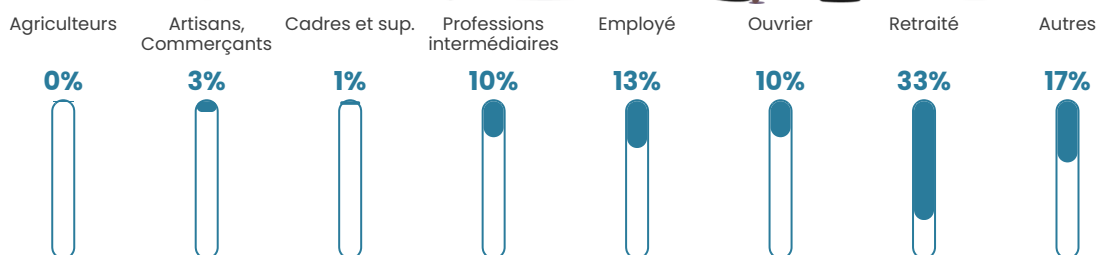

48 ans

Pop active

39.6%

Taux chômage

13.1%

Pop densité

363 h/km²

Revenu moyen

19 270 €/an

Evolution du nombre d'habitants

Sources : Institut national de la statistique et des études économiques (insee) selon Les dernières parutions officielles de 2024 portant sur les années 2020, 2021 et 2022.

Tranche d'âge

Activité professionnelle

Niveau de diplôme

Composition des ménages

Profils électoraux

Premier tour

	Marine LE PEN	31.56 %
	Jean-Luc MÉLENCHON	24.33 %
	Emmanuel MACRON	16.12 %
	Jean LASSALLE	5.76 %
	Éric ZEMMOUR	4.60 %
	Fabien ROUSSEL	4.35 %
	Anne HIDALGO	4.35 %
	Valérie PÉCRESSE	2.14 %
	Yannick JADOT	1.90 %
	Nicolas DUPONT-AIGNAN	1.90 %
	Philippe POUTOU	1.65 %
	Nathalie ARTHAUD	1.35 %