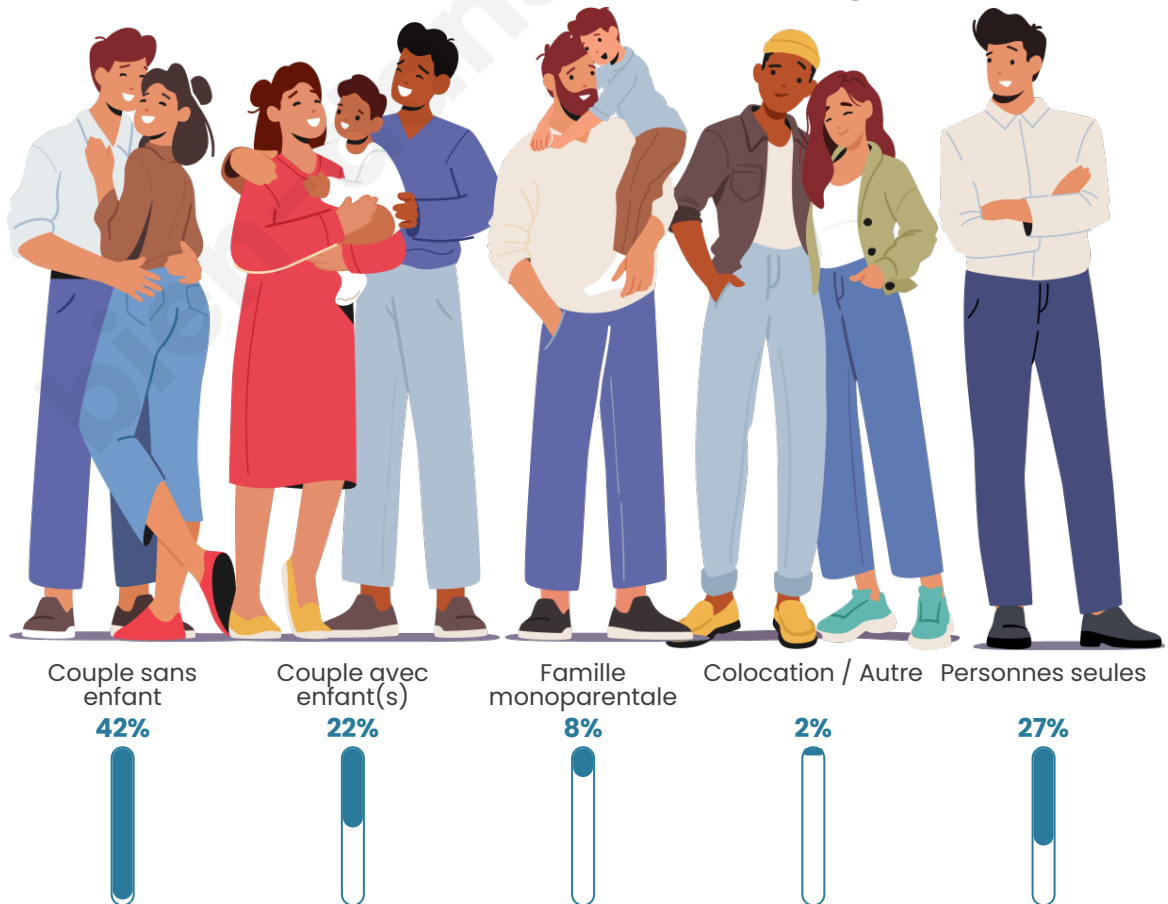

Tranche d'âge

Activité professionnelle

Niveau de diplôme

Composition des ménages

Profils électoraux

Premier tour

	Marine LE PEN	31.56 %
	Jean-Luc MÉLENCHON	24.33 %
	Emmanuel MACRON	16.12 %
	Jean LASSALLE	5.76 %
	Éric ZEMMOUR	4.60 %
	Fabien ROUSSEL	4.35 %
	Anne HIDALGO	4.35 %
	Valérie PÉCRESSE	2.14 %
	Yannick JADOT	1.90 %
	Nicolas DUPONT-AIGNAN	1.90 %
	Philippe POUTOU	1.65 %
	Nathalie ARTHAUD	1.35 %