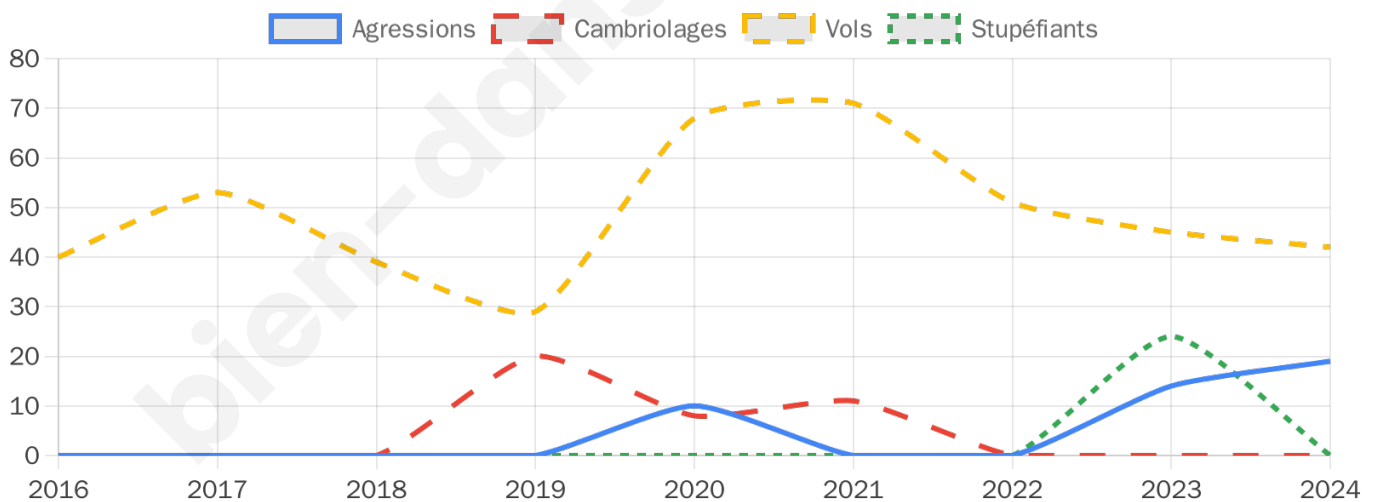

2 175 inscrits

Participation : 77.43%

Votes blancs : 1.90%

Votes nuls : 1.19%

Second tour

	Emmanuel MACRON	40 %
	Marine LE PEN	60 %

2 172 inscrits

Participation : 74.03%

Votes blancs : 9.08%

Votes nuls : 6.34%

Sécurité

Agressions physiques / sexuelles

19

Cambriolages

0

Vols / dégradations

42

Stupéfiants

0

Evolution du nombre d'infractions

Pour comparer

(en proportion du nombre d'habitants)

Sources : Bases statistiques communale, départementale et régionale de la délinquance enregistrée par la police et la gendarmerie nationales selon les dernières parutions officielles de 2025 portant sur l'année 2024 ([data.gouv](https://data.gouv.fr)).