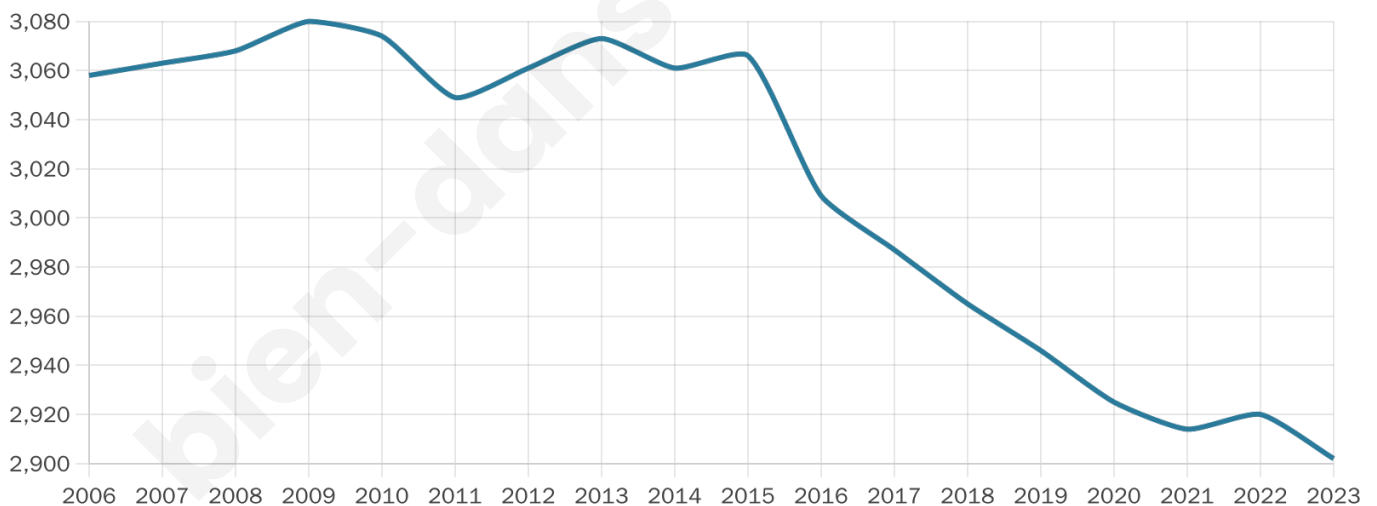

48 ans

Pop active

39.6%

Taux chômage

13.1%

Pop densité

363 h/km²

Revenu moyen

19 270 €/an

Evolution du nombre d'habitants

Sources : Institut national de la statistique et des études économiques (insee) selon Les dernières parutions officielles de 2024 portant sur les années 2020, 2021 et 2022.