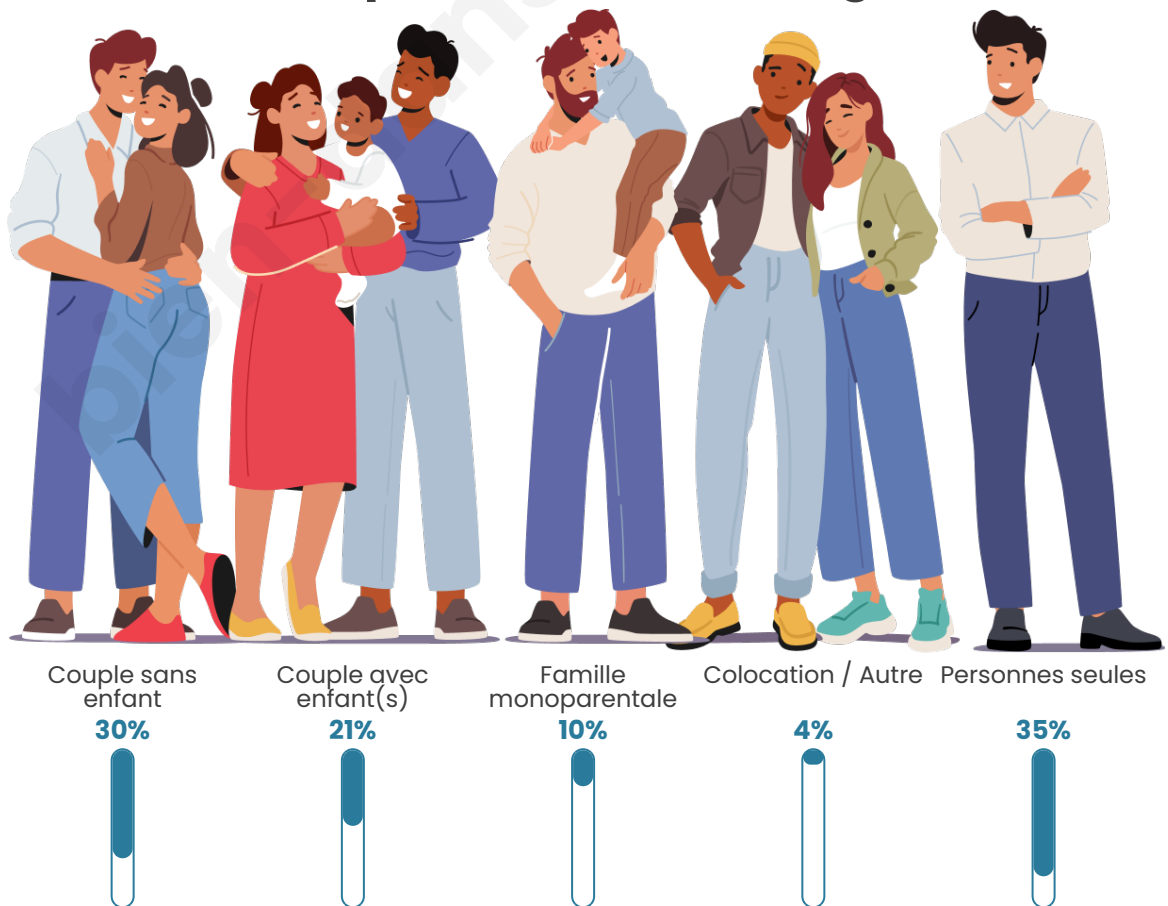

Tranche d'âge

Activité professionnelle

Niveau de diplôme

Composition des ménages

Profils électoraux

Premier tour

	Marine LE PEN	29.77 %
	Emmanuel MACRON	24.08 %
	Jean-Luc MÉLENCHON	18.90 %
	Éric ZEMMOUR	6.69 %
	Jean LASSALLE	4.30 %
	Fabien ROUSSEL	3.52 %
	Yannick JADOT	3.48 %
	Valérie PÉCRESSÉ	3.17 %
	Nicolas DUPONT-AIGNAN	2.43 %
	Anne HIDALGO	1.56 %
	Philippe POUTOU	1.35 %
	Nathalie ARTHAUD	0.74 %