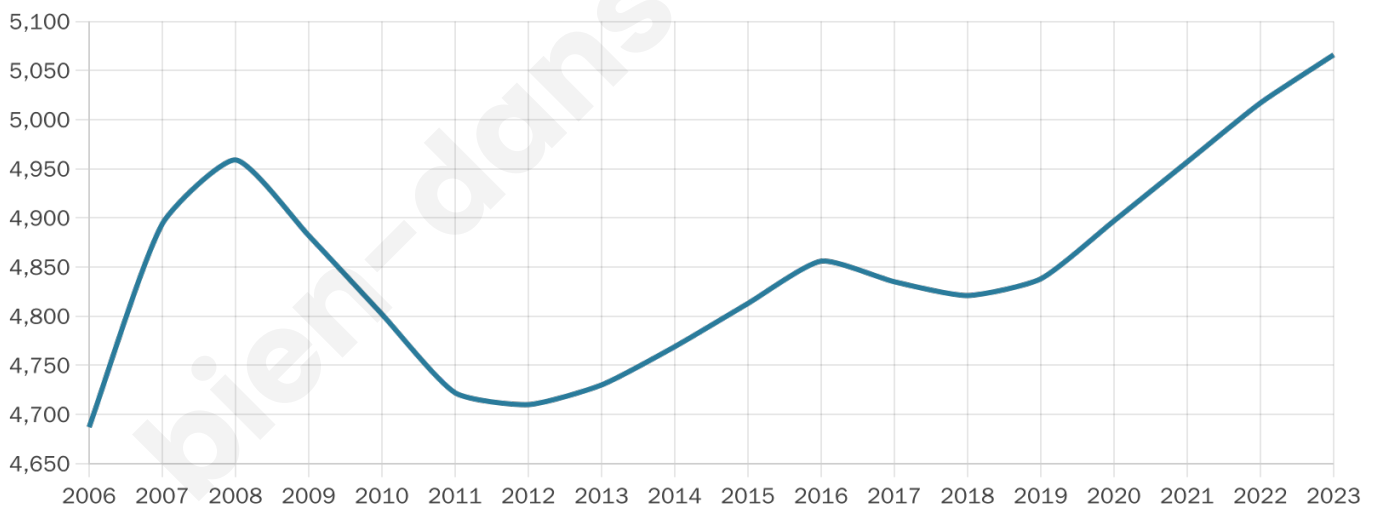

5 066

Age moyen

44 ans

Pop active

41.8%

Taux chômage

12%

Pop densité

844 h/km²

Revenu moyen

19 750 €/an

Evolution du nombre d'habitants

Sources : Institut national de la statistique et des études économiques (insee) selon Les dernières parutions officielles de 2024 portant sur les années 2020, 2021 et 2022.