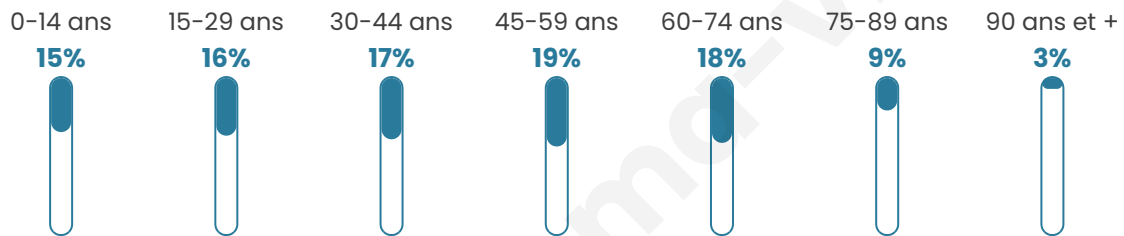

5 066

Age moyen

44 ans

Pop active

41.8%

Taux chômage

12%

Pop densité

844 h/km²

Revenu moyen

19 750 €/an

Evolution du nombre d'habitants

Sources : Institut national de la statistique et des études économiques (insee) selon Les dernières parutions officielles de 2024 portant sur les années 2020, 2021 et 2022.

Tranche d'âge

Activité professionnelle

Niveau de diplôme

Composition des ménages

Profils électoraux

Premier tour

	Marine LE PEN	29.77 %
	Emmanuel MACRON	24.08 %
	Jean-Luc MÉLENCHON	18.90 %
	Éric ZEMMOUR	6.69 %
	Jean LASSALLE	4.30 %
	Fabien ROUSSEL	3.52 %
	Yannick JADOT	3.48 %
	Valérie PÉCRESSÉ	3.17 %
	Nicolas DUPONT-AIGNAN	2.43 %
	Anne HIDALGO	1.56 %
	Philippe POUTOU	1.35 %
	Nathalie ARTHAUD	0.74 %