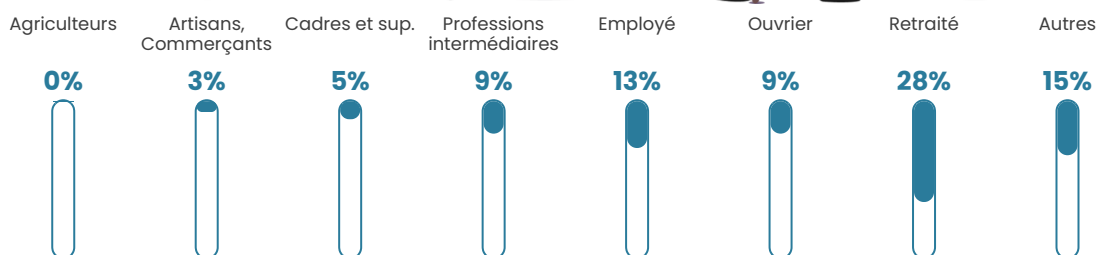

844 h/km²

Revenu moyen

19 750 €/an

Evolution du nombre d'habitants

Sources : Institut national de la statistique et des études économiques (insee) selon Les dernières parutions officielles de 2024 portant sur les années 2020, 2021 et 2022.

Tranche d'âge

Activité professionnelle

Niveau de diplôme

Composition des ménages

Profils électoraux

Premier tour

	Marine LE PEN	29.77 %
	Emmanuel MACRON	24.08 %
	Jean-Luc MÉLENCHON	18.90 %
	Éric ZEMMOUR	6.69 %
	Jean LASSALLE	4.30 %
	Fabien ROUSSEL	3.52 %
	Yannick JADOT	3.48 %
	Valérie PÉCRESSÉ	3.17 %
	Nicolas DUPONT-AIGNAN	2.43 %
	Anne HIDALGO	1.56 %
	Philippe POUTOU	1.35 %
	Nathalie ARTHAUD	0.74 %