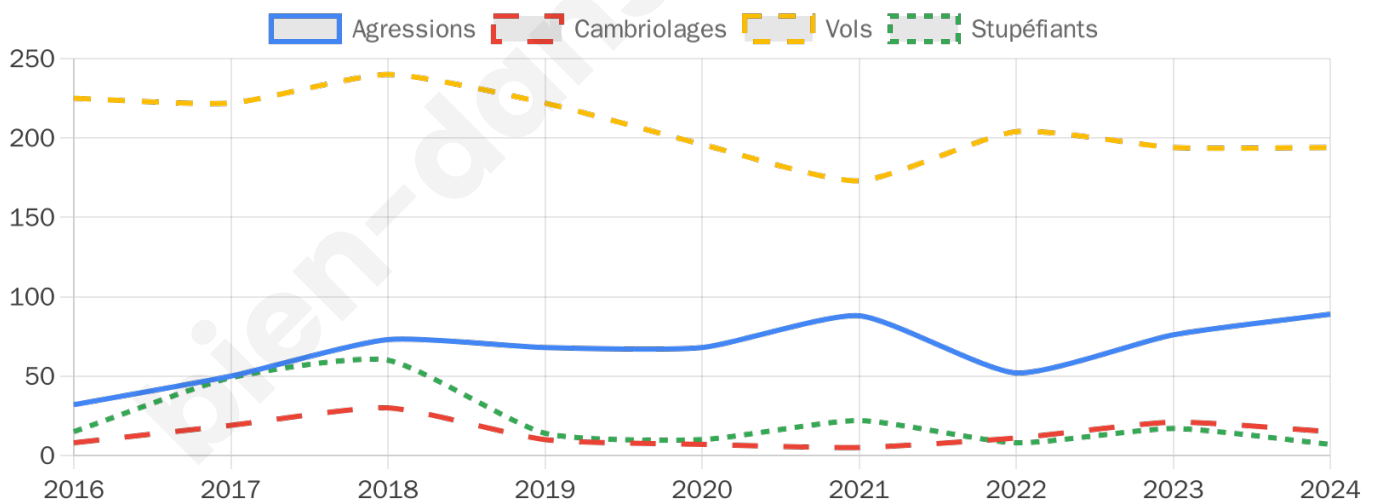

3 415 inscrits

Participation : 69.17%

Votes blancs : 1.69%

Votes nuls : 0.89%

Second tour

	Emmanuel MACRON	49,42 %
	Marine LE PEN	50,58 %

3 417 inscrits

Participation : 66.96%

Votes blancs : 7.39%

Votes nuls : 2.58%

Sécurité

Agressions physiques / sexuelles

89

Cambriolages

15

Vols / dégradations

194

Stupéfiants

7

Evolution du nombre d'infractions

Pour comparer

(en proportion du nombre d'habitants)

Sources : Bases statistiques communale, départementale et régionale de la délinquance enregistrée par la police et la gendarmerie nationales selon les dernières parutions officielles de 2025 portant sur l'année 2024 ([data.gouv](https://data.gouv.fr)).