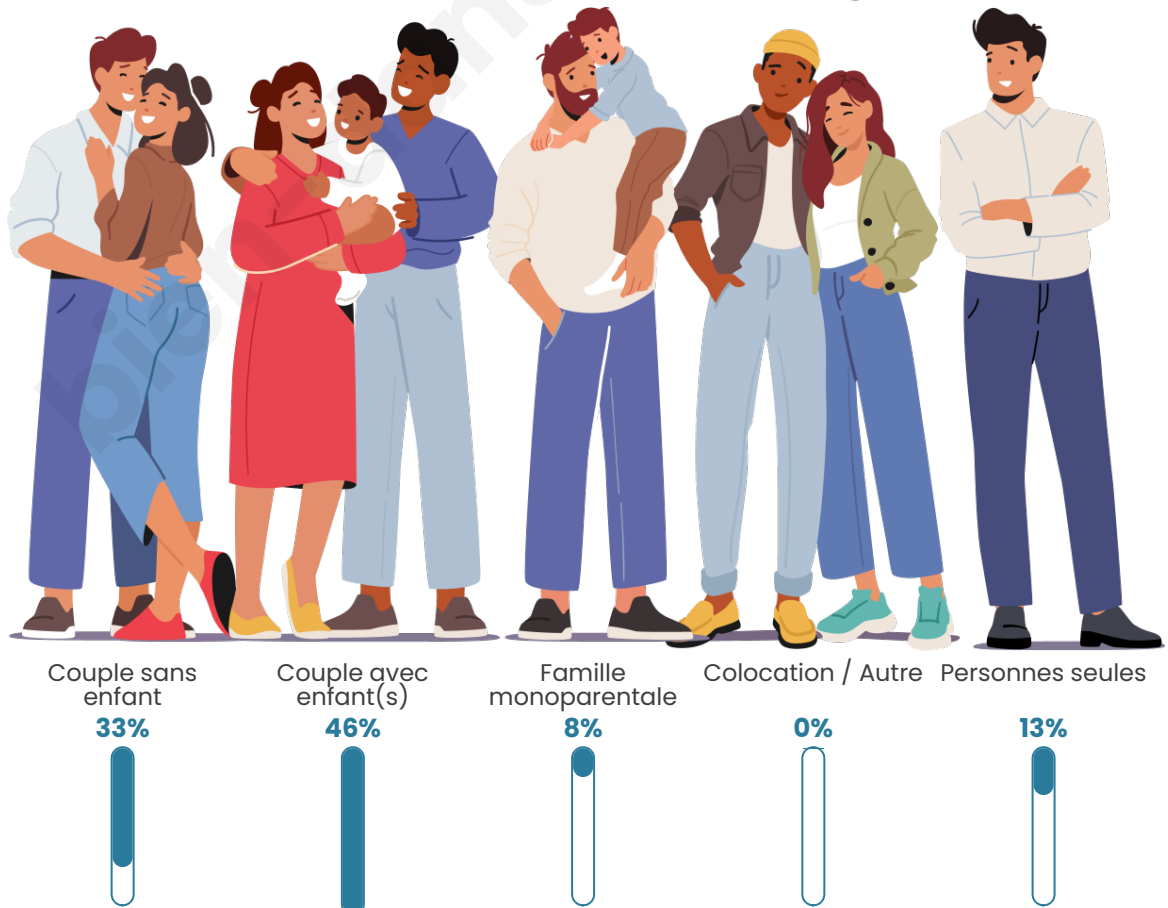

Tranche d'âge

Activité professionnelle

Niveau de diplôme

Composition des ménages

Profils électoraux

Premier tour

	Marine LE PEN	29.46 %
	Emmanuel MACRON	26.56 %
	Jean-Luc MÉLENCHON	18.26 %
	Éric ZEMMOUR	6.64 %
	Valérie PÉCRESSE	4.98 %
	Yannick JADOT	4.56 %
	Fabien ROUSSEL	2.49 %
	Jean LASSALLE	2.07 %
	Nathalie ARTHAUD	1.66 %
	Philippe POUTOU	1.24 %
	Nicolas DUPONT-AIGNAN	1.24 %
	Anne HIDALGO	0.83 %