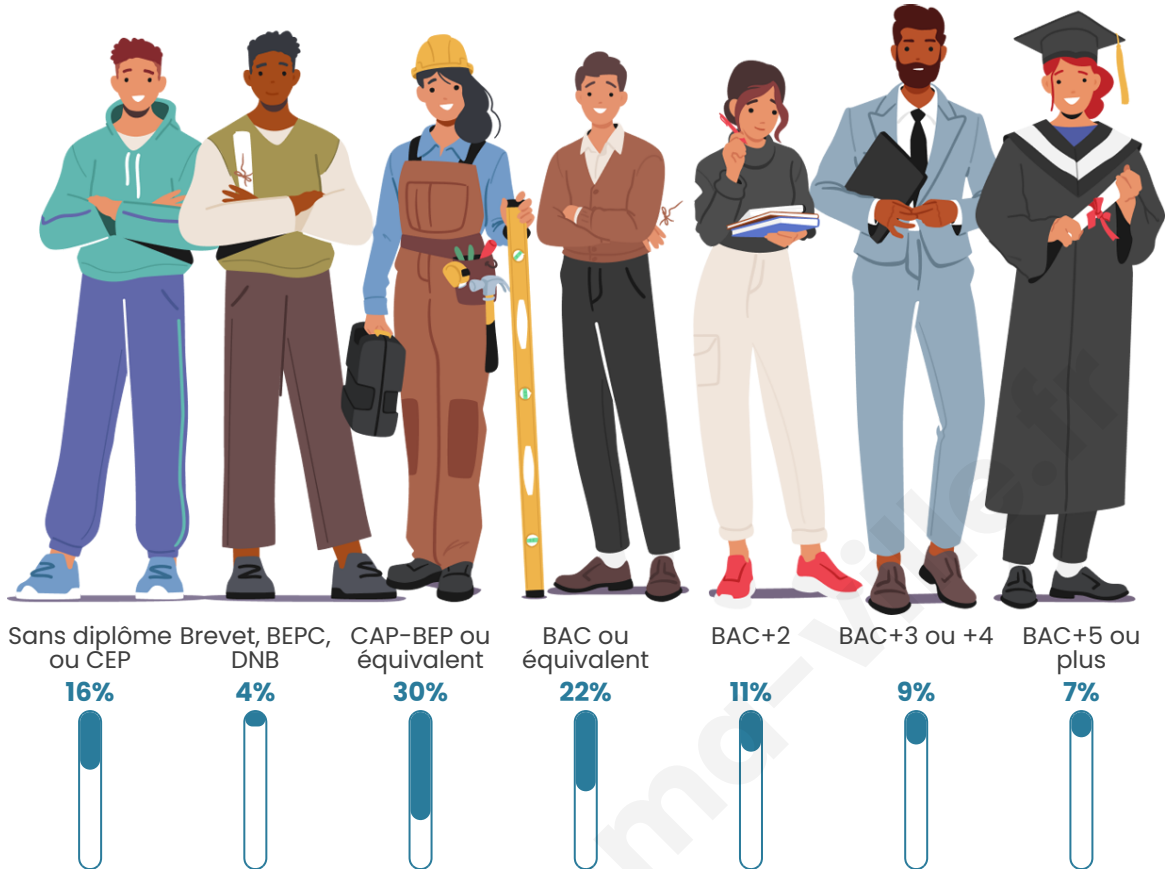

354

Age moyen

40 ans

Pop active

48%

Taux chômage

3.9%

Pop densité

Tranche d'âge

Activité professionnelle

Niveau de diplôme

Composition des ménages

Profils électoraux

Premier tour

	Marine LE PEN	29.46 %
	Emmanuel MACRON	26.56 %
	Jean-Luc MÉLENCHON	18.26 %
	Éric ZEMMOUR	6.64 %
	Valérie PÉCRESSE	4.98 %
	Yannick JADOT	4.56 %
	Fabien ROUSSEL	2.49 %
	Jean LASSALLE	2.07 %
	Nathalie ARTHAUD	1.66 %
	Philippe POUTOU	1.24 %
	Nicolas DUPONT-AIGNAN	1.24 %
	Anne HIDALGO	0.83 %