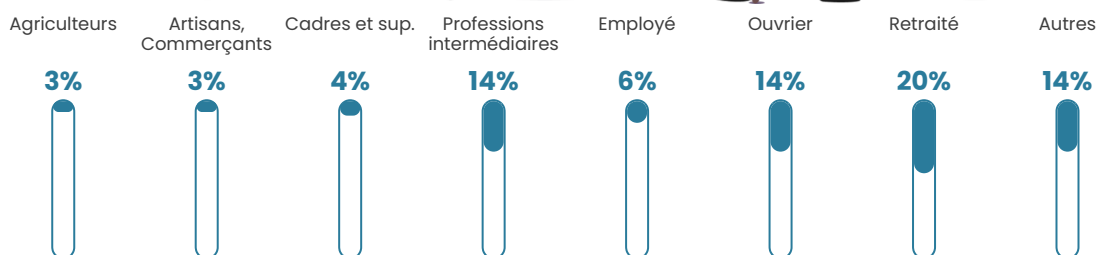

51 h/km²

Revenu moyen

24 290 €/an

Evolution du nombre d'habitants

Sources : Institut national de la statistique et des études économiques (insee) selon Les dernières parutions officielles de 2024 portant sur les années 2020, 2021 et 2022.

Tranche d'âge

Activité professionnelle

Niveau de diplôme

Composition des ménages

Profils électoraux

Premier tour

	Marine LE PEN	29.46 %
	Emmanuel MACRON	26.56 %
	Jean-Luc MÉLENCHON	18.26 %
	Éric ZEMMOUR	6.64 %
	Valérie PÉCRESSE	4.98 %
	Yannick JADOT	4.56 %
	Fabien ROUSSEL	2.49 %
	Jean LASSALLE	2.07 %
	Nathalie ARTHAUD	1.66 %
	Philippe POUTOU	1.24 %
	Nicolas DUPONT-AIGNAN	1.24 %
	Anne HIDALGO	0.83 %