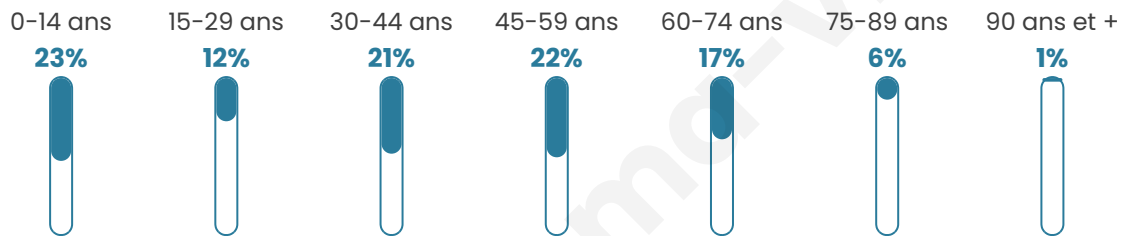

354

Age moyen

40 ans

Pop active

48%

Taux chômage

3.9%

Pop densité

51 h/km²

Revenu moyen

24 290 €/an

Evolution du nombre d'habitants

Sources : Institut national de la statistique et des études économiques (insee) selon Les dernières parutions officielles de 2024 portant sur les années 2020, 2021 et 2022.

Tranche d'âge

Activité professionnelle

Niveau de diplôme

Composition des ménages

Profils électoraux

Premier tour

	Marine LE PEN	29.46 %
	Emmanuel MACRON	26.56 %
	Jean-Luc MÉLENCHON	18.26 %
	Éric ZEMMOUR	6.64 %
	Valérie PÉCRESSE	4.98 %
	Yannick JADOT	4.56 %
	Fabien ROUSSEL	2.49 %
	Jean LASSALLE	2.07 %
	Nathalie ARTHAUD	1.66 %
	Philippe POUTOU	1.24 %
	Nicolas DUPONT-AIGNAN	1.24 %
	Anne HIDALGO	0.83 %

309 inscrits

Participation : 78.64%

Votes blancs : 0.82%

Votes nuls : 0.00%

Second tour

	Emmanuel MACRON	51,97 %
	Marine LE PEN	48,03 %

309 inscrits

Participation : 82.2%