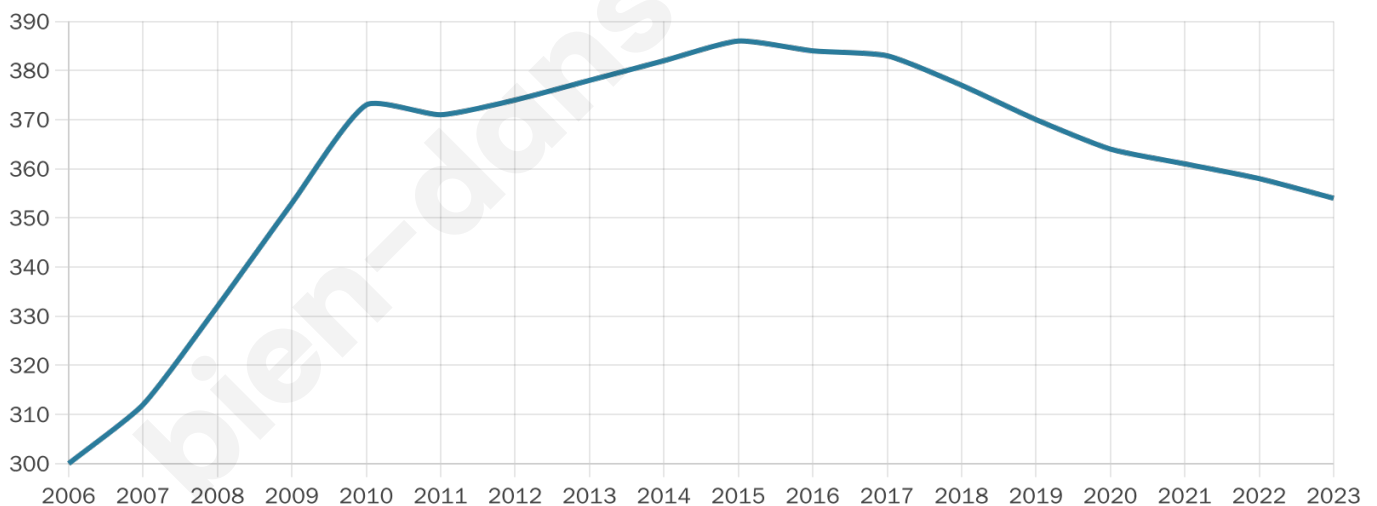

354

Age moyen

40 ans

Pop active

48%

Taux chômage

3.9%

Pop densité

51 h/km²

Revenu moyen

24 290 €/an

Evolution du nombre d'habitants

Sources : Institut national de la statistique et des études économiques (insee) selon Les dernières parutions officielles de 2024 portant sur les années 2020, 2021 et 2022.