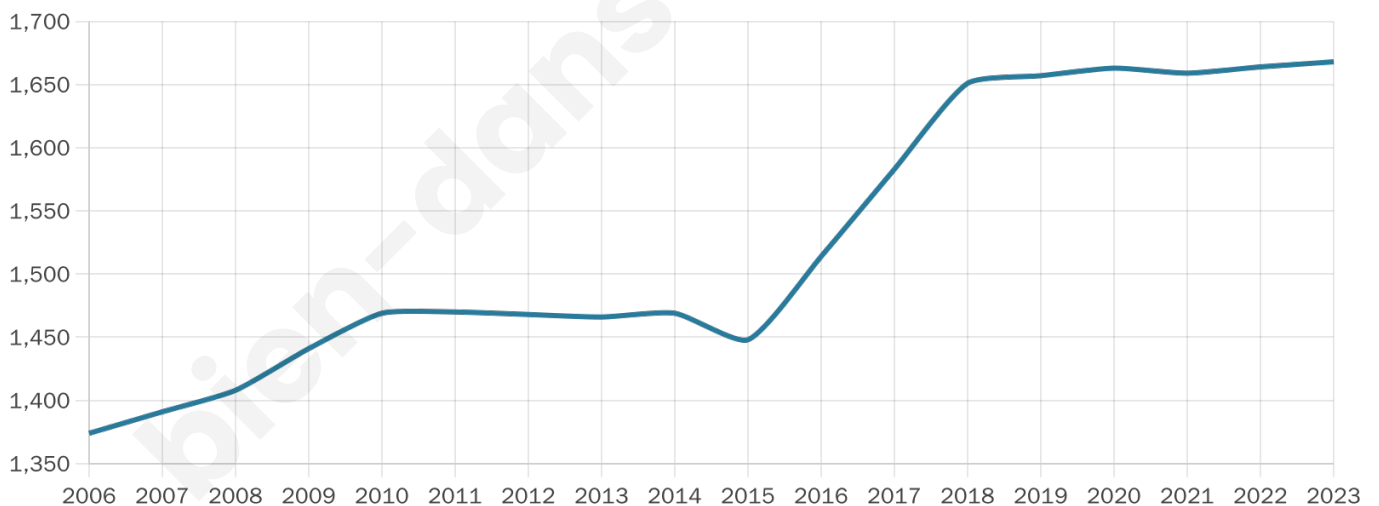

Nombre d'habitants

1 668

Age moyen

43 ans

Pop active

49%

Taux chômage

5.9%

Pop densité

167 h/km²

Revenu moyen

26 160 €/an

Evolution du nombre d'habitants

Sources : Institut national de la statistique et des études économiques (insee) selon Les dernières parutions officielles de 2024 portant sur les années 2020, 2021 et 2022.

Tranche d'âge

Activité professionnelle

Niveau de diplôme

Composition des ménages

Profils électoraux

Premier tour

	Marine LE PEN	44.78 %
	Emmanuel MACRON	17.00 %
	Éric ZEMMOUR	13.94 %
	Jean-Luc MÉLENCHON	10.34 %
	Valérie PÉCRESE	4.05 %
	Nicolas DUPONT-AIGNAN	2.79 %
	Jean LASSALLE	2.43 %
	Yannick JADOT	2.25 %
	Fabien ROUSSEL	1.62 %
	Nathalie ARTHAUD	0.36 %
	Anne HIDALGO	0.27 %
	Philippe POUTOU	0.18 %