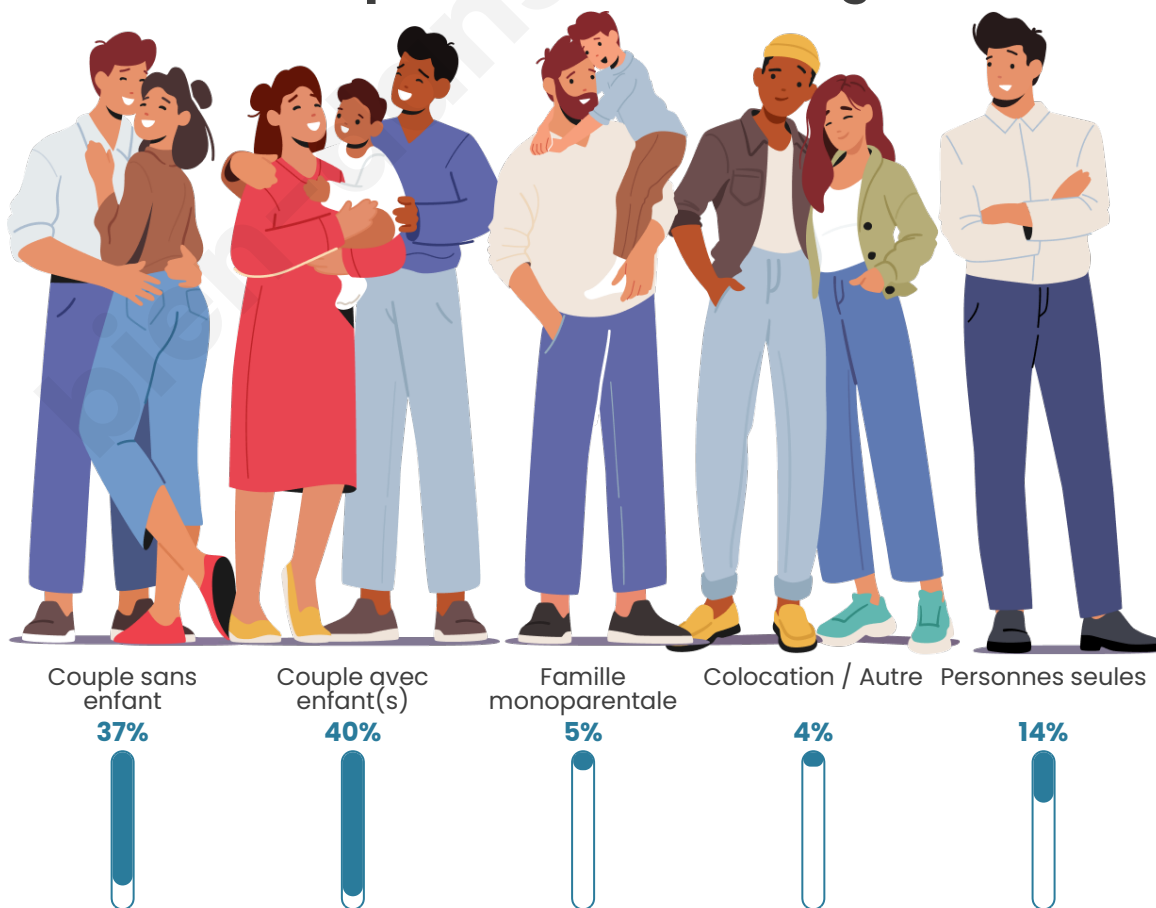

Tranche d'âge

Activité professionnelle

Niveau de diplôme

Composition des ménages

Profils électoraux

Premier tour

	Marine LE PEN	44.78 %
	Emmanuel MACRON	17.00 %
	Éric ZEMMOUR	13.94 %
	Jean-Luc MÉLENCHON	10.34 %
	Valérie PÉCRESE	4.05 %
	Nicolas DUPONT-AIGNAN	2.79 %
	Jean LASSALLE	2.43 %
	Yannick JADOT	2.25 %
	Fabien ROUSSEL	1.62 %
	Nathalie ARTHAUD	0.36 %
	Anne HIDALGO	0.27 %
	Philippe POUTOU	0.18 %