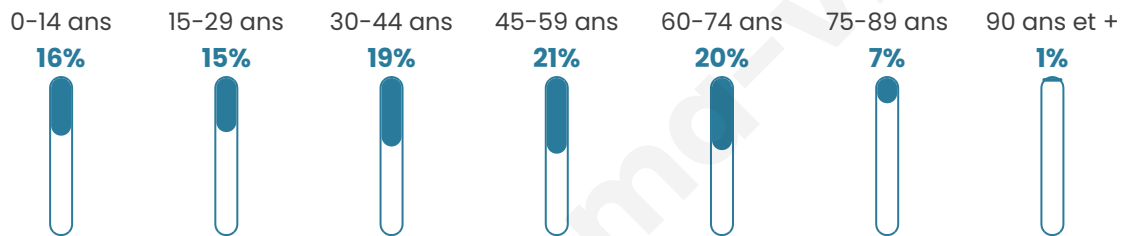

Nombre d'habitants

1 668

Age moyen

43 ans

Pop active

49%

Taux chômage

5.9%

Pop densité

167 h/km²

Revenu moyen

26 160 €/an

Evolution du nombre d'habitants

Sources : Institut national de la statistique et des études économiques (insee) selon Les dernières parutions officielles de 2024 portant sur les années 2020, 2021 et 2022.

Tranche d'âge

Activité professionnelle

Niveau de diplôme

Composition des ménages

Profils électoraux

Premier tour

	Marine LE PEN	44.78 %
	Emmanuel MACRON	17.00 %
	Éric ZEMMOUR	13.94 %
	Jean-Luc MÉLENCHON	10.34 %
	Valérie PÉCRESE	4.05 %
	Nicolas DUPONT-AIGNAN	2.79 %
	Jean LASSALLE	2.43 %
	Yannick JADOT	2.25 %
	Fabien ROUSSEL	1.62 %
	Nathalie ARTHAUD	0.36 %
	Anne HIDALGO	0.27 %
	Philippe POUTOU	0.18 %