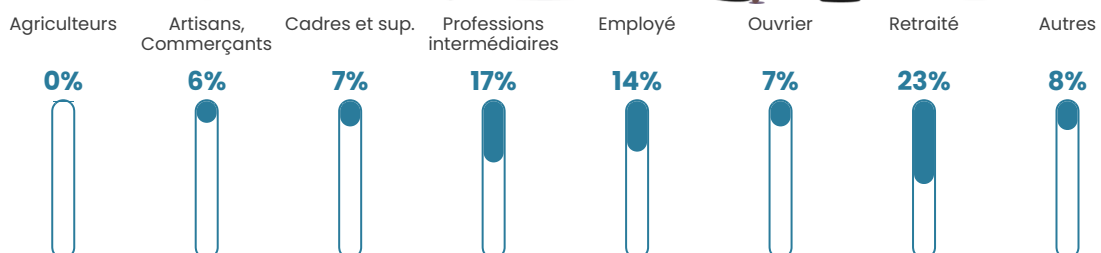

Pop densité

167 h/km²

Revenu moyen

26 160 €/an

Evolution du nombre d'habitants

Sources : Institut national de la statistique et des études économiques (insee) selon Les dernières parutions officielles de 2024 portant sur les années 2020, 2021 et 2022.

Tranche d'âge

Activité professionnelle

Niveau de diplôme

Composition des ménages

Profils électoraux

Premier tour

	Marine LE PEN	44.78 %
	Emmanuel MACRON	17.00 %
	Éric ZEMMOUR	13.94 %
	Jean-Luc MÉLENCHON	10.34 %
	Valérie PÉCRESE	4.05 %
	Nicolas DUPONT-AIGNAN	2.79 %
	Jean LASSALLE	2.43 %
	Yannick JADOT	2.25 %
	Fabien ROUSSEL	1.62 %
	Nathalie ARTHAUD	0.36 %
	Anne HIDALGO	0.27 %
	Philippe POUTOU	0.18 %