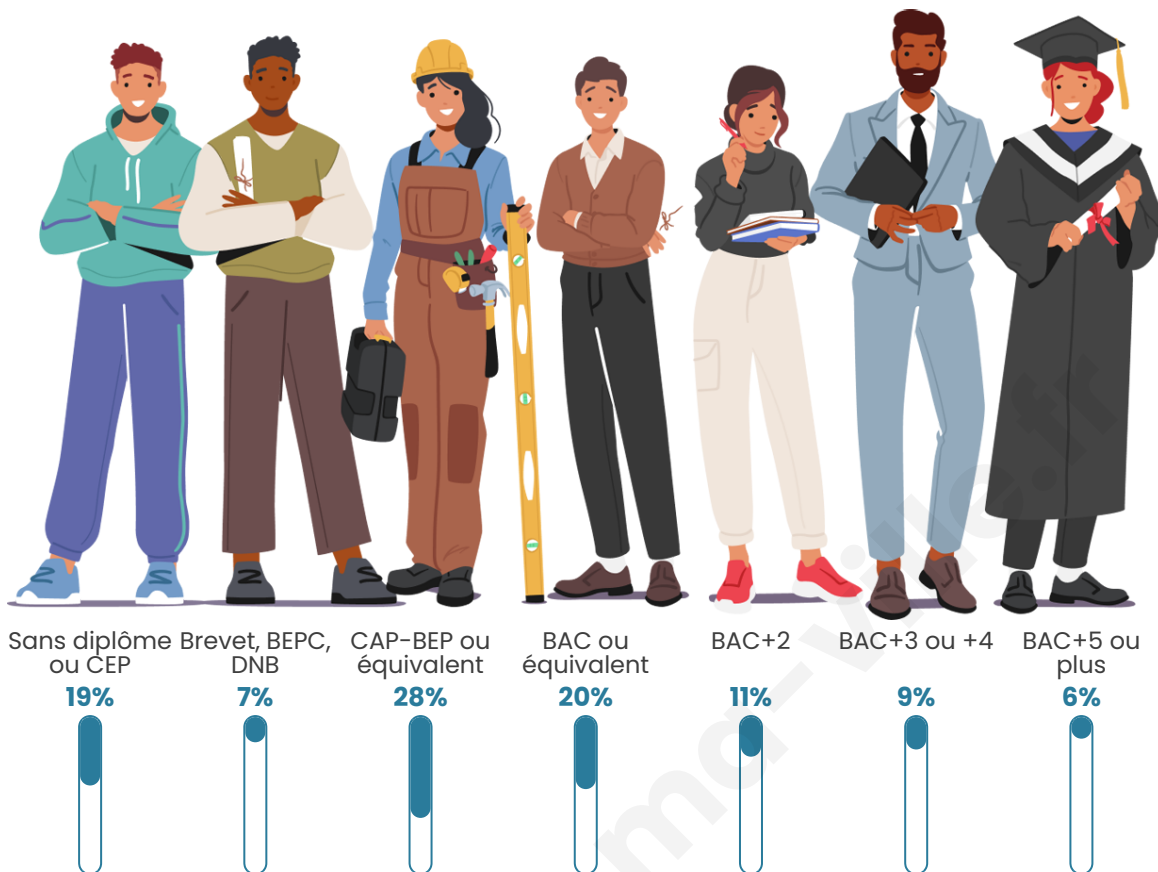

Nombre d'habitants

1 668

Age moyen

43 ans

Pop active

49%

Taux chômage

5.9%

Pop densité

167 h/km²

Revenu moyen

26 160 €/an

Evolution du nombre d'habitants

Sources : Institut national de la statistique et des études économiques (insee) selon Les dernières parutions officielles de 2024 portant sur les années 2020, 2021 et 2022.

Tranche d'âge

Activité professionnelle

Niveau de diplôme

Composition des ménages

Profils électoraux

Premier tour

	Marine LE PEN	44.78 %
	Emmanuel MACRON	17.00 %
	Éric ZEMMOUR	13.94 %
	Jean-Luc MÉLENCHON	10.34 %
	Valérie PÉCRESE	4.05 %
	Nicolas DUPONT-AIGNAN	2.79 %
	Jean LASSALLE	2.43 %
	Yannick JADOT	2.25 %
	Fabien ROUSSEL	1.62 %
	Nathalie ARTHAUD	0.36 %
	Anne HIDALGO	0.27 %
	Philippe POUTOU	0.18 %