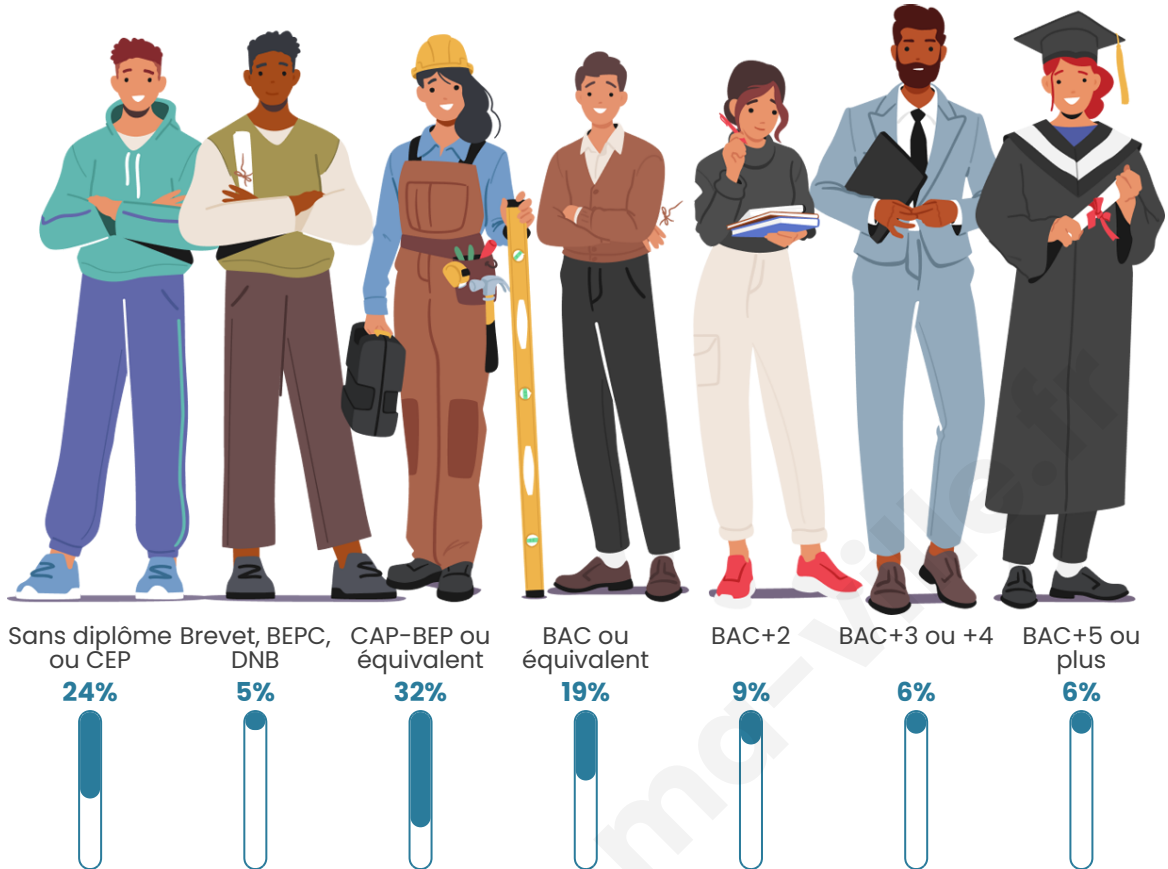

959

Age moyen

43 ans

Pop active

48.6%

Taux chômage

6.6%

Pop densité

Tranche d'âge

Activité professionnelle

Niveau de diplôme

Composition des ménages

Profils électoraux

Premier tour

	Marine LE PEN	36.36 %
	Emmanuel MACRON	19.64 %
	Jean-Luc MÉLENCHON	16.18 %
	Éric ZEMMOUR	6.91 %
	Jean LASSALLE	6.18 %
	Valérie PÉCRESSÉ	4.00 %
	Fabien ROUSSEL	3.27 %
	Nicolas DUPONT-AIGNAN	2.73 %
	Yannick JADOT	2.55 %
	Anne HIDALGO	1.27 %
	Philippe POUTOU	0.55 %
	Nathalie ARTHAUD	0.36 %