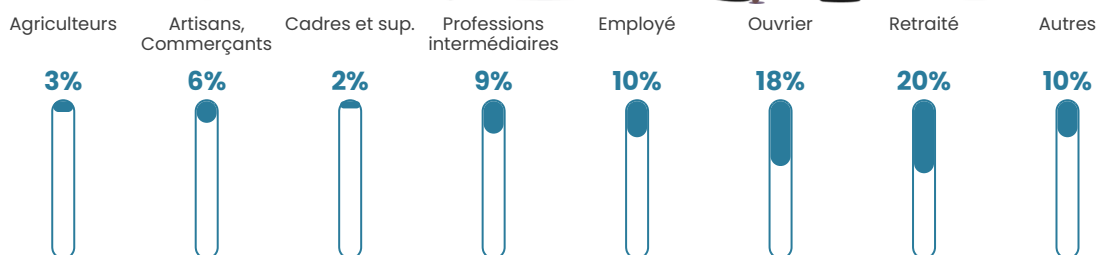

33 h/km²

Revenu moyen

21 320 €/an

Evolution du nombre d'habitants

Sources : Institut national de la statistique et des études économiques (insee) selon Les dernières parutions officielles de 2024 portant sur les années 2020, 2021 et 2022.

Tranche d'âge

Activité professionnelle

Niveau de diplôme

Composition des ménages

Profils électoraux

Premier tour

	Marine LE PEN	36.36 %
	Emmanuel MACRON	19.64 %
	Jean-Luc MÉLENCHON	16.18 %
	Éric ZEMMOUR	6.91 %
	Jean LASSALLE	6.18 %
	Valérie PÉCRESSÉ	4.00 %
	Fabien ROUSSEL	3.27 %
	Nicolas DUPONT-AIGNAN	2.73 %
	Yannick JADOT	2.55 %
	Anne HIDALGO	1.27 %
	Philippe POUTOU	0.55 %
	Nathalie ARTHAUD	0.36 %