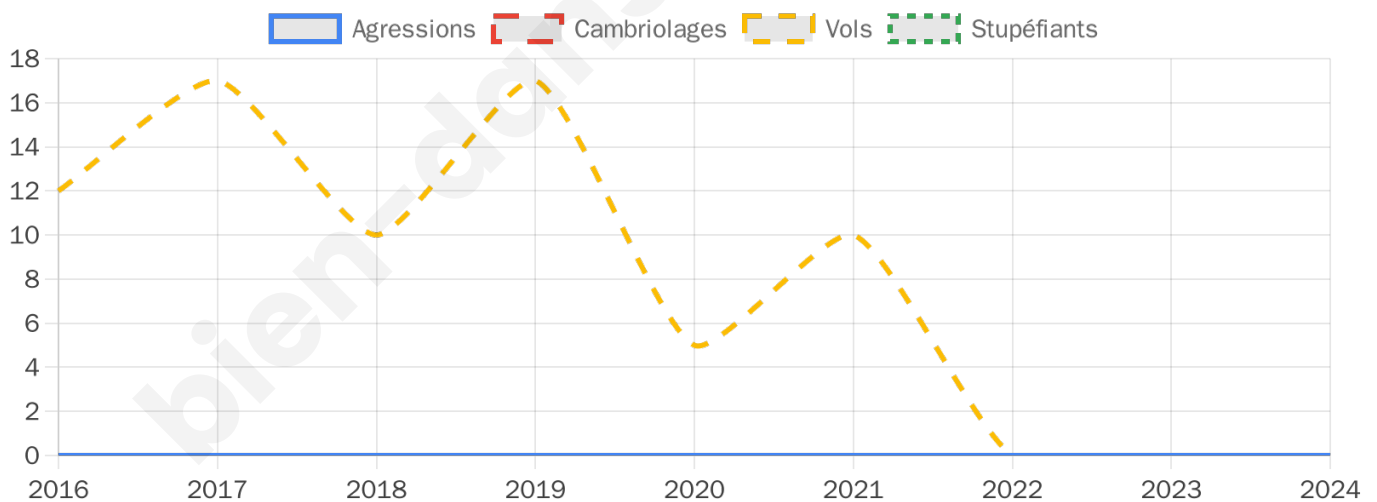

Sécurité

Agressions physiques / sexuelles

0

Cambriolages

0

Vols / dégradations

0

Stupéfiants

0

Evolution du nombre d'infractions