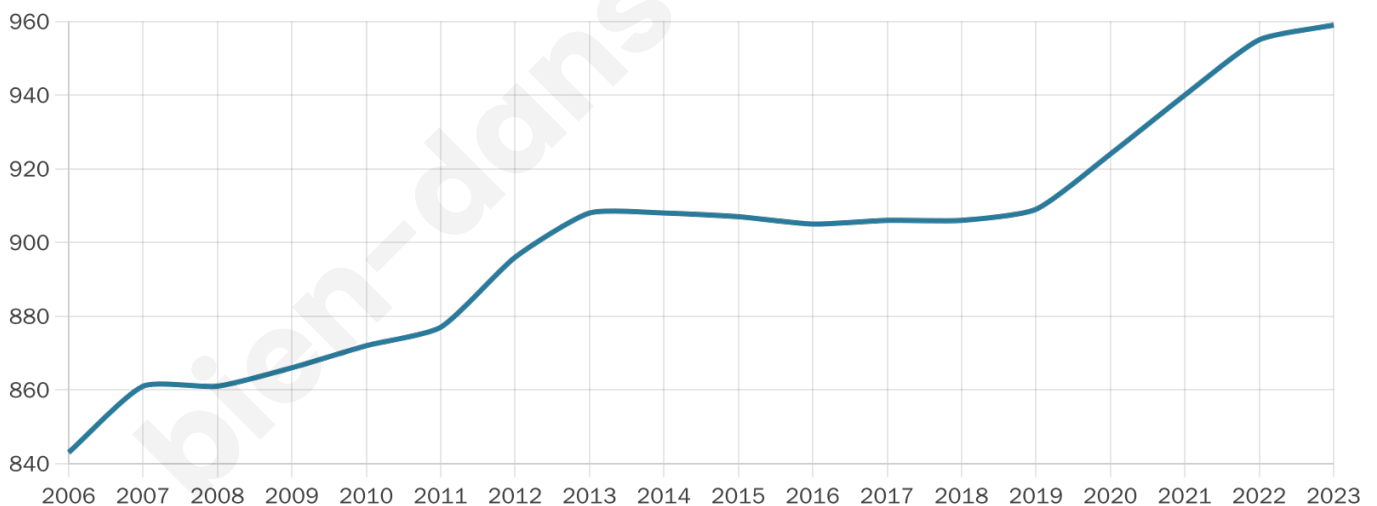

959

Age moyen

43 ans

Pop active

48.6%

Taux chômage

6.6%

Pop densité

33 h/km²

Revenu moyen

21 320 €/an

Evolution du nombre d'habitants

Sources : Institut national de la statistique et des études économiques (insee) selon Les dernières parutions officielles de 2024 portant sur les années 2020, 2021 et 2022.