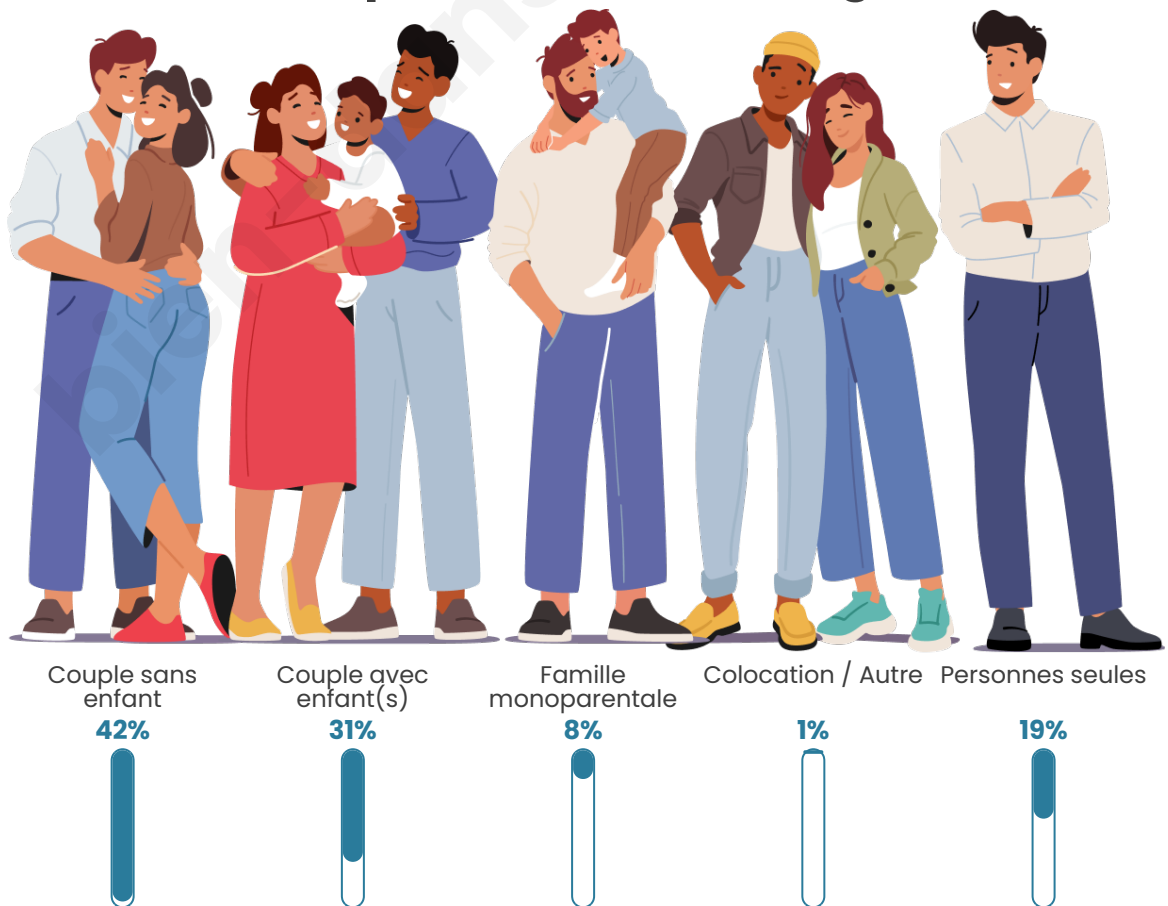

Tranche d'âge

Activité professionnelle

Niveau de diplôme

Composition des ménages

Profils électoraux

Premier tour

	Marine LE PEN	36.36 %
	Emmanuel MACRON	19.64 %
	Jean-Luc MÉLENCHON	16.18 %
	Éric ZEMMOUR	6.91 %
	Jean LASSALLE	6.18 %
	Valérie PÉCRESSÉ	4.00 %
	Fabien ROUSSEL	3.27 %
	Nicolas DUPONT-AIGNAN	2.73 %
	Yannick JADOT	2.55 %
	Anne HIDALGO	1.27 %
	Philippe POUTOU	0.55 %
	Nathalie ARTHAUD	0.36 %