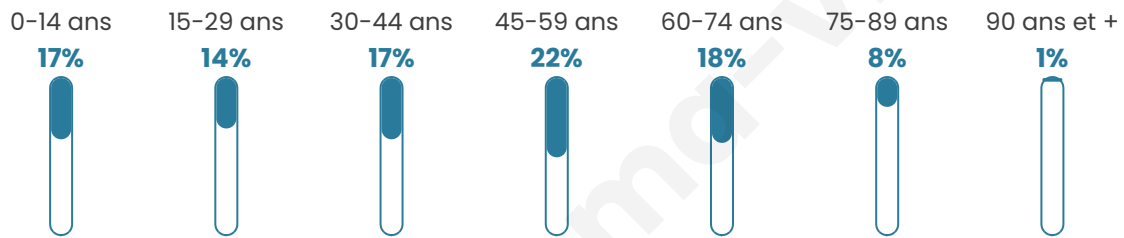

959

Age moyen

43 ans

Pop active

48.6%

Taux chômage

6.6%

Pop densité

33 h/km²

Revenu moyen

21 320 €/an

Evolution du nombre d'habitants

Sources : Institut national de la statistique et des études économiques (insee) selon Les dernières parutions officielles de 2024 portant sur les années 2020, 2021 et 2022.

Tranche d'âge

Activité professionnelle

Niveau de diplôme

Composition des ménages

Profils électoraux

Premier tour

	Marine LE PEN	36.36 %
	Emmanuel MACRON	19.64 %
	Jean-Luc MÉLENCHON	16.18 %
	Éric ZEMMOUR	6.91 %
	Jean LASSALLE	6.18 %
	Valérie PÉCRESSÉ	4.00 %
	Fabien ROUSSEL	3.27 %
	Nicolas DUPONT-AIGNAN	2.73 %
	Yannick JADOT	2.55 %
	Anne HIDALGO	1.27 %
	Philippe POUTOU	0.55 %
	Nathalie ARTHAUD	0.36 %

698 inscrits

Participation : 81.23%

Votes blancs : 2.12%

Votes nuls : 0.88%

Second tour

	Emmanuel MACRON	38,93 %
	Marine LE PEN	61,07 %

698 inscrits

Participation : 81.38%