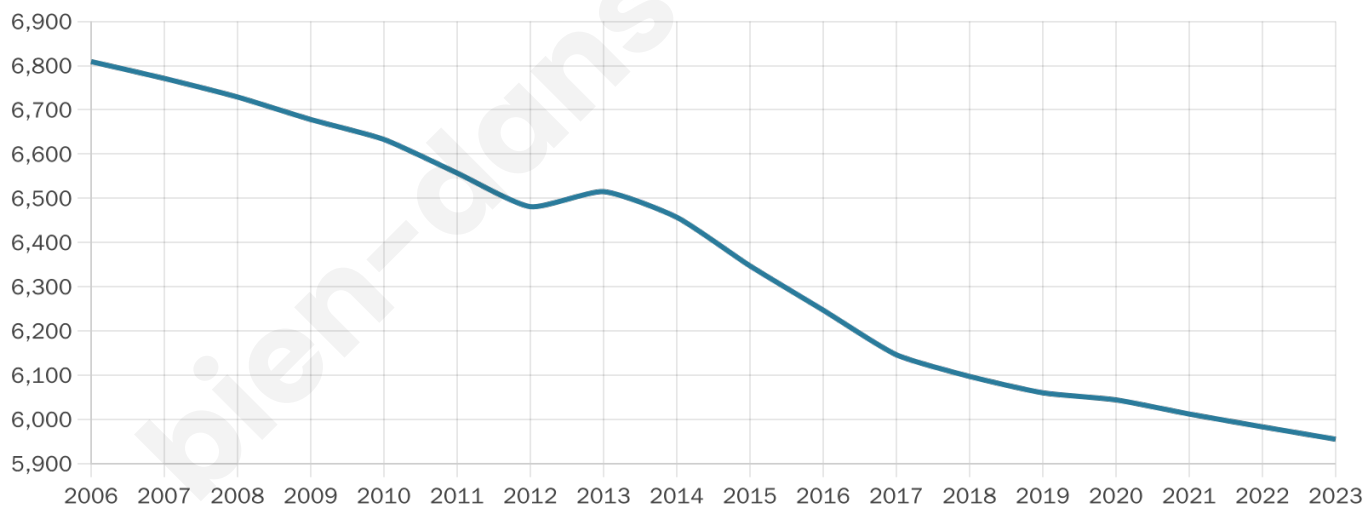

# Statistiques sur la population

Nombre d'habitants

**5 955**

Age moyen

**47 ans**

Pop active

**39%**

Taux chômage

**8.3%**

Pop densité

**149 h/km<sup>2</sup>**

Revenu moyen

**21 480 €/an**

## Evolution du nombre d'habitants

Sources : Institut national de la statistique et des études économiques (insee) selon Les dernières parutions officielles de 2024 portant sur les années 2020, 2021 et 2022.