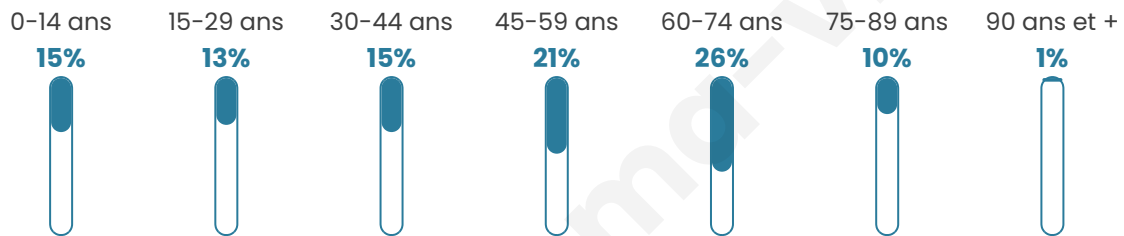

# Statistiques sur la population

Nombre d'habitants

**5 955**

Age moyen

**47 ans**

Pop active

**39%**

Taux chômage

**8.3%**

Pop densité

**149 h/km<sup>2</sup>**

Revenu moyen

**21 480 €/an**

## Evolution du nombre d'habitants

Sources : Institut national de la statistique et des études économiques (insee) selon Les dernières parutions officielles de 2024 portant sur les années 2020, 2021 et 2022.

## Tranche d'âge