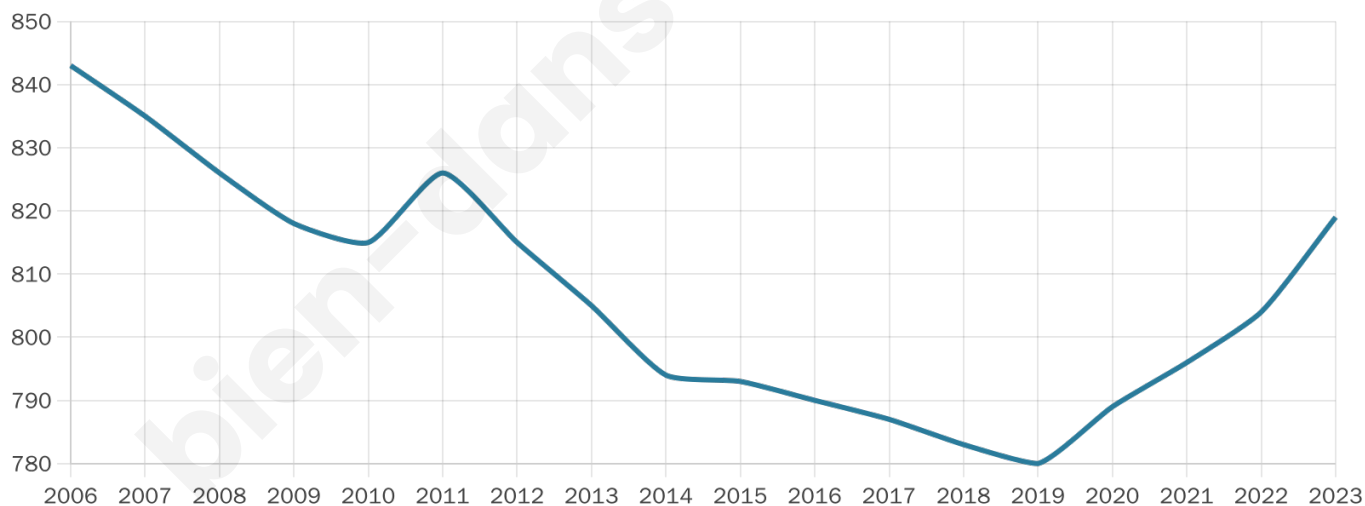

819

Age moyen

46 ans

Pop active

41.4%

Taux chômage

6.9%

Pop densité

23 h/km²

Revenu moyen

21 200 €/an

Evolution du nombre d'habitants

Sources : Institut national de la statistique et des études économiques (insee) selon Les dernières parutions officielles de 2024 portant sur les années 2020, 2021 et 2022.