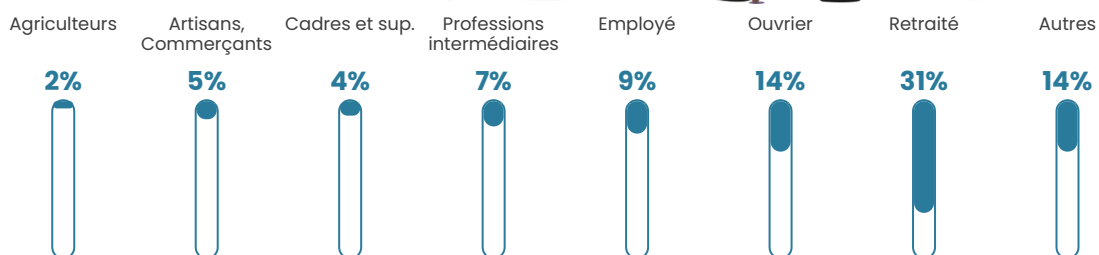

23 h/km²

Revenu moyen

21 200 €/an

Evolution du nombre d'habitants

Sources : Institut national de la statistique et des études économiques (insee) selon Les dernières parutions officielles de 2024 portant sur les années 2020, 2021 et 2022.

Tranche d'âge

Activité professionnelle

Niveau de diplôme

Composition des ménages

Profils électoraux

Premier tour

| | | |
|---|---------------------------|---------|
|  | Emmanuel MACRON | 28.45 % |
|  | Marine LE PEN | 24.20 % |
|  | Jean-Luc MÉLENCHON | 14.65 % |
|  | Éric ZEMMOUR | 12.10 % |
|  | Jean LASSALLE | 5.94 % |
|  | Valérie PÉCRESSE | 3.61 % |
|  | Fabien ROUSSEL | 3.40 % |
|  | Yannick JADOT | 3.40 % |
|  | Nicolas DUPONT- AIGNAN | 1.49 % |
|  | Nathalie ARTHAUD | 1.06 % |
|  | Anne HIDALGO | 1.06 % |
|  | Philippe POUTOU | 0.64 % |