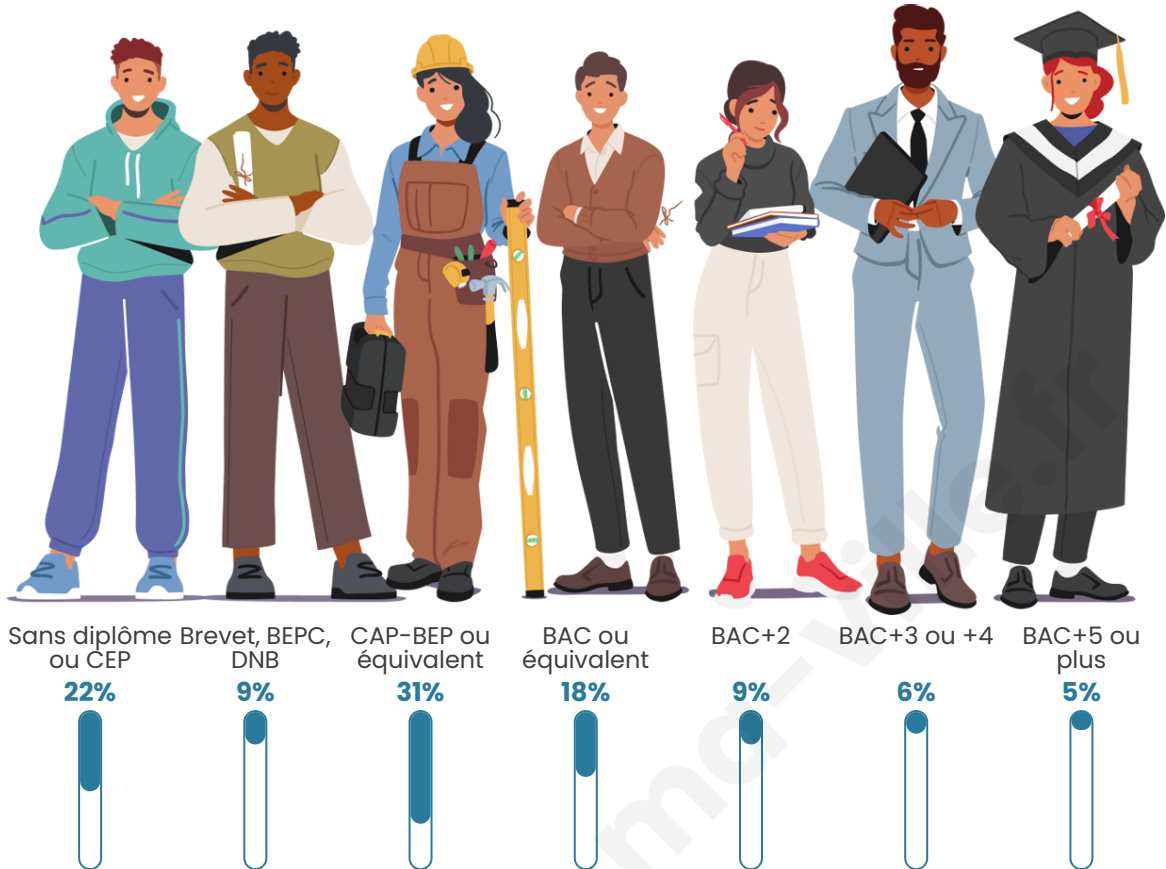

819

Age moyen

46 ans

Pop active

41.4%

Taux chômage

6.9%

Pop densité

Tranche d'âge

Activité professionnelle

Niveau de diplôme

Composition des ménages

Profils électoraux

Premier tour

| | | |
|---|---------------------------|---------|
|  | Emmanuel MACRON | 28.45 % |
|  | Marine LE PEN | 24.20 % |
|  | Jean-Luc MÉLENCHON | 14.65 % |
|  | Éric ZEMMOUR | 12.10 % |
|  | Jean LASSALLE | 5.94 % |
|  | Valérie PÉCRESSE | 3.61 % |
|  | Fabien ROUSSEL | 3.40 % |
|  | Yannick JADOT | 3.40 % |
|  | Nicolas DUPONT- AIGNAN | 1.49 % |
|  | Nathalie ARTHAUD | 1.06 % |
|  | Anne HIDALGO | 1.06 % |
|  | Philippe POUTOU | 0.64 % |