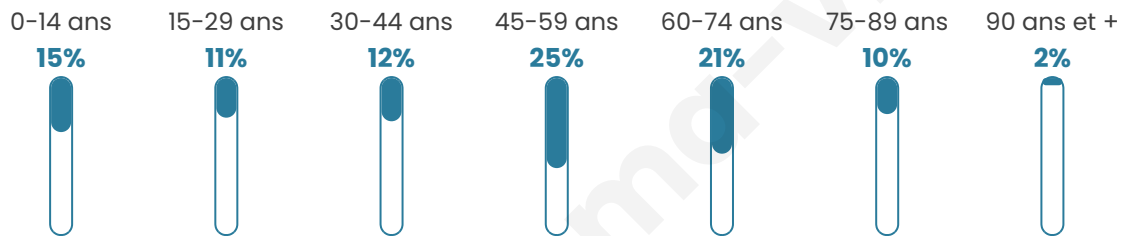

819

Age moyen

46 ans

Pop active

41.4%

Taux chômage

6.9%

Pop densité

23 h/km²

Revenu moyen

21 200 €/an

Evolution du nombre d'habitants

Sources : Institut national de la statistique et des études économiques (insee) selon Les dernières parutions officielles de 2024 portant sur les années 2020, 2021 et 2022.

Tranche d'âge

Activité professionnelle

Niveau de diplôme

Composition des ménages

Profils électoraux

Premier tour

| | | |
|---|---------------------------|---------|
|  | Emmanuel MACRON | 28.45 % |
|  | Marine LE PEN | 24.20 % |
|  | Jean-Luc MÉLENCHON | 14.65 % |
|  | Éric ZEMMOUR | 12.10 % |
|  | Jean LASSALLE | 5.94 % |
|  | Valérie PÉCRESSE | 3.61 % |
|  | Fabien ROUSSEL | 3.40 % |
|  | Yannick JADOT | 3.40 % |
|  | Nicolas DUPONT- AIGNAN | 1.49 % |
|  | Nathalie ARTHAUD | 1.06 % |
|  | Anne HIDALGO | 1.06 % |
|  | Philippe POUTOU | 0.64 % |

602 inscrits

Participation : 81.06%

Votes blancs : 2.66%

Votes nuls : 0.82%

Second tour

| | | |
|---|--------------------|---------|
|  | Emmanuel MACRON | 49,18 % |
|  | Marine LE PEN | 50,82 % |

602 inscrits