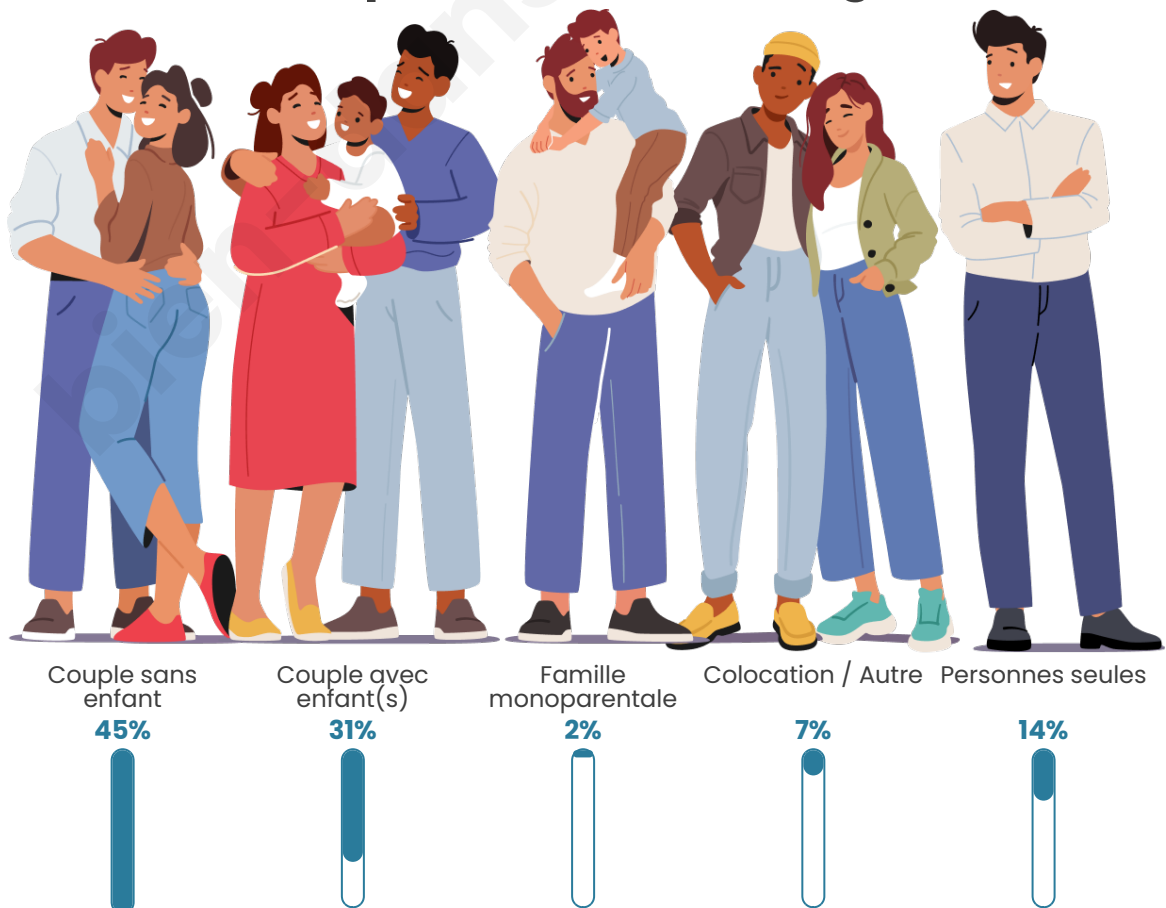

Tranche d'âge

Activité professionnelle

Niveau de diplôme

Composition des ménages

Profils électoraux

Premier tour

| | | |
|---|---------------------------|---------|
|  | Emmanuel MACRON | 28.45 % |
|  | Marine LE PEN | 24.20 % |
|  | Jean-Luc MÉLENCHON | 14.65 % |
|  | Éric ZEMMOUR | 12.10 % |
|  | Jean LASSALLE | 5.94 % |
|  | Valérie PÉCRESSE | 3.61 % |
|  | Fabien ROUSSEL | 3.40 % |
|  | Yannick JADOT | 3.40 % |
|  | Nicolas DUPONT- AIGNAN | 1.49 % |
|  | Nathalie ARTHAUD | 1.06 % |
|  | Anne HIDALGO | 1.06 % |
|  | Philippe POUTOU | 0.64 % |

Participation : 77.91%

Votes blancs : 6.61%

Votes nuls : 2.35%

Sécurité

Agressions physiques / sexuelles

0

Cambriolages

0