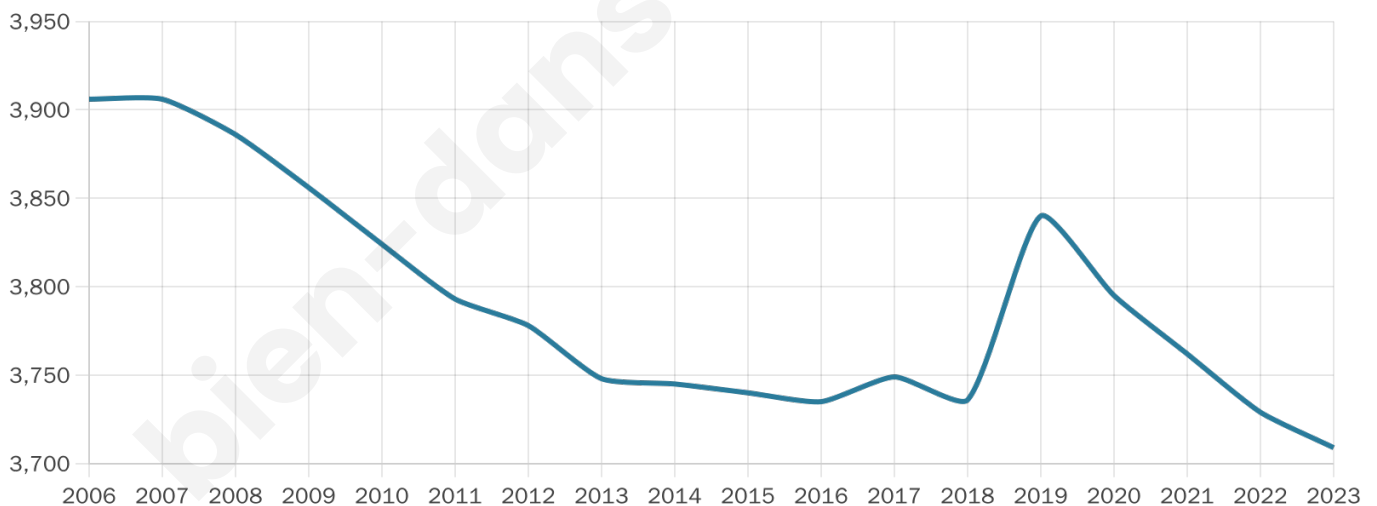

# Statistiques sur la population

Nombre d'habitants

**3 709**

Age moyen

**47 ans**

Pop active

**42.6%**

Taux chômage

**6.9%**

Pop densité

**530 h/km<sup>2</sup>**

Revenu moyen

**25 110 €/an**

## Evolution du nombre d'habitants

Sources : Institut national de la statistique et des études économiques (insee) selon Les dernières parutions officielles de 2024 portant sur les années 2020, 2021 et 2022.