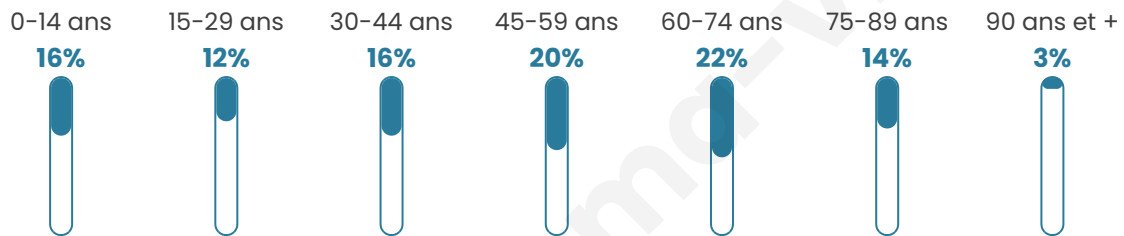

# Statistiques sur la population

Nombre d'habitants

**3 709**

Age moyen

**47 ans**

Pop active

**42.6%**

Taux chômage

**6.9%**

Pop densité

**530 h/km<sup>2</sup>**

Revenu moyen

**25 110 €/an**

## Evolution du nombre d'habitants

Sources : Institut national de la statistique et des études économiques (insee) selon Les dernières parutions officielles de 2024 portant sur les années 2020, 2021 et 2022.

## Tranche d'âge