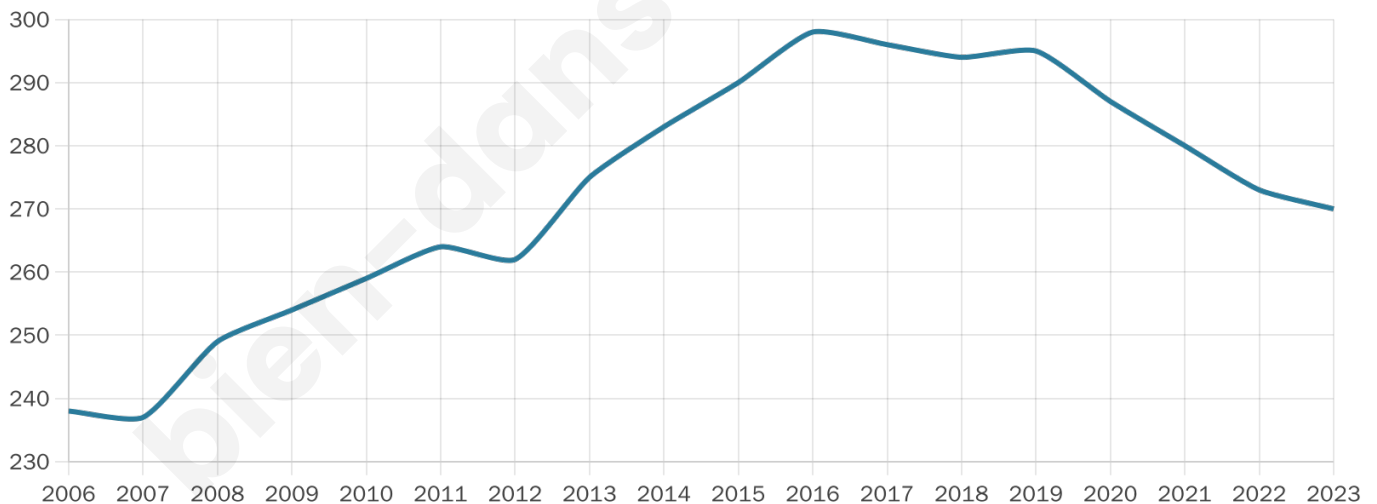

270

Age moyen

45 ans

Pop active

45.2%

Taux chômage

5.9%

Pop densité

23 h/km²

Revenu moyen

20 000 €/an

Evolution du nombre d'habitants

Sources : Institut national de la statistique et des études économiques (insee) selon Les dernières parutions officielles de 2024 portant sur les années 2020, 2021 et 2022.