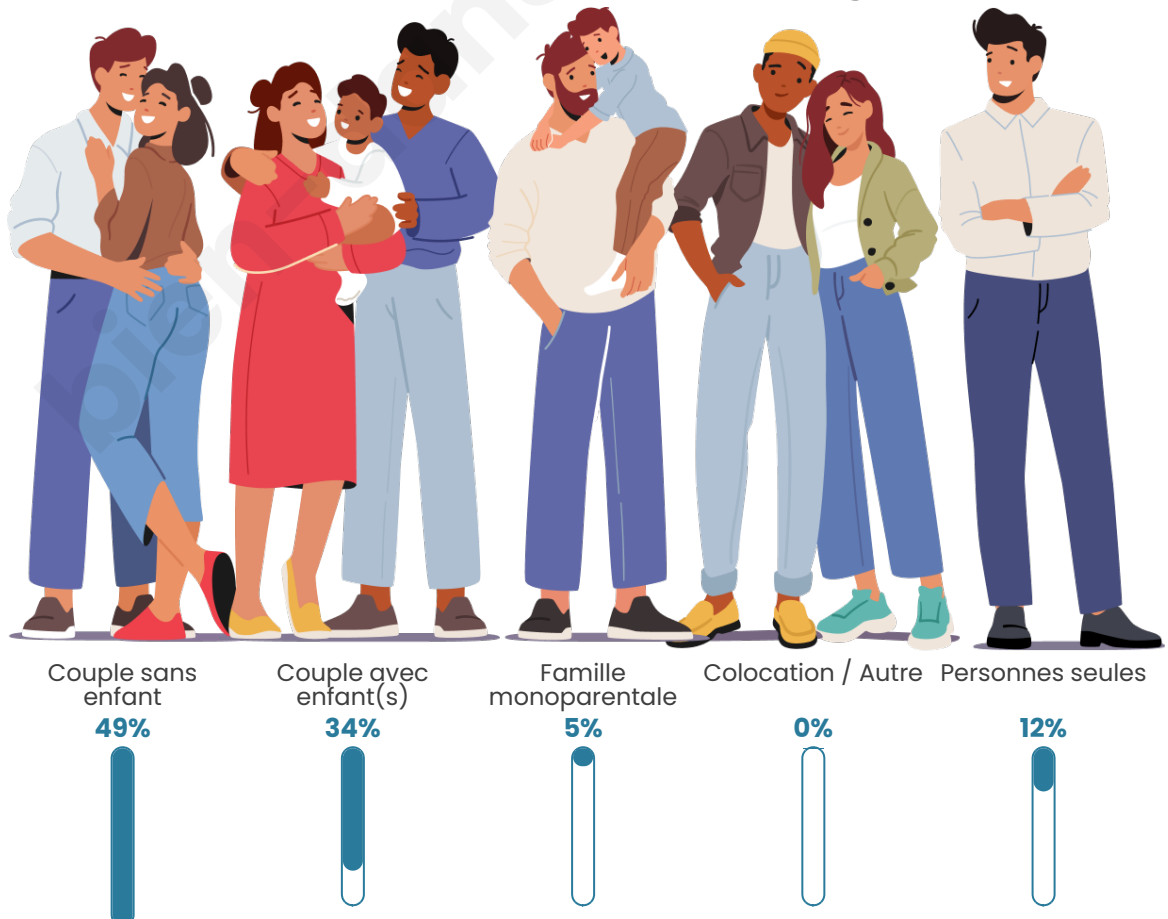

Tranche d'âge

Activité professionnelle

Niveau de diplôme

Composition des ménages

Profils électoraux

Premier tour

	Emmanuel MACRON	26.42 %
	Marine LE PEN	25.79 %
	Jean-Luc MÉLENCHON	17.61 %
	Valérie PÉCRESSÉ	6.92 %
	Éric ZEMMOUR	5.66 %
	Jean LASSALLE	5.03 %
	Anne HIDALGO	3.14 %
	Fabien ROUSSEL	2.52 %
	Yannick JADOT	2.52 %
	Nicolas DUPONT- AIGNAN	2.52 %
	Philippe POUTOU	1.26 %
	Nathalie ARTHAUD	0.63 %