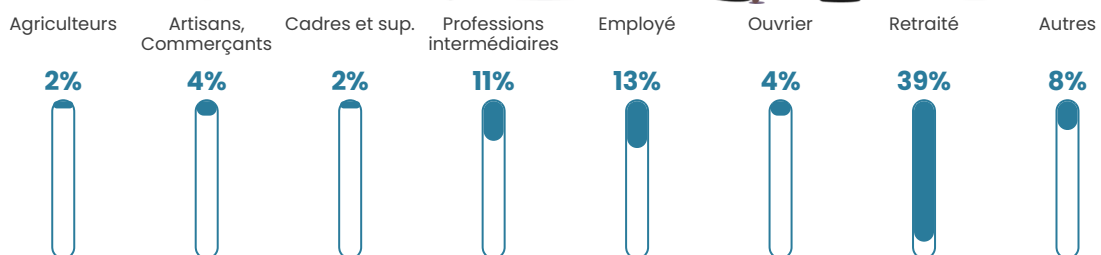

270

Age moyen

45 ans

Pop active

45.2%

Taux chômage

5.9%

Pop densité

23 h/km²

Revenu moyen

20 000 €/an

Evolution du nombre d'habitants

Sources : Institut national de la statistique et des études économiques (insee) selon Les dernières parutions officielles de 2024 portant sur les années 2020, 2021 et 2022.

Tranche d'âge

Activité professionnelle

Niveau de diplôme

Composition des ménages

Profils électoraux

Premier tour

	Emmanuel MACRON	26.42 %
	Marine LE PEN	25.79 %
	Jean-Luc MÉLENCHON	17.61 %
	Valérie PÉCRESSÉ	6.92 %
	Éric ZEMMOUR	5.66 %
	Jean LASSALLE	5.03 %
	Anne HIDALGO	3.14 %
	Fabien ROUSSEL	2.52 %
	Yannick JADOT	2.52 %
	Nicolas DUPONT- AIGNAN	2.52 %
	Philippe POUTOU	1.26 %
	Nathalie ARTHAUD	0.63 %