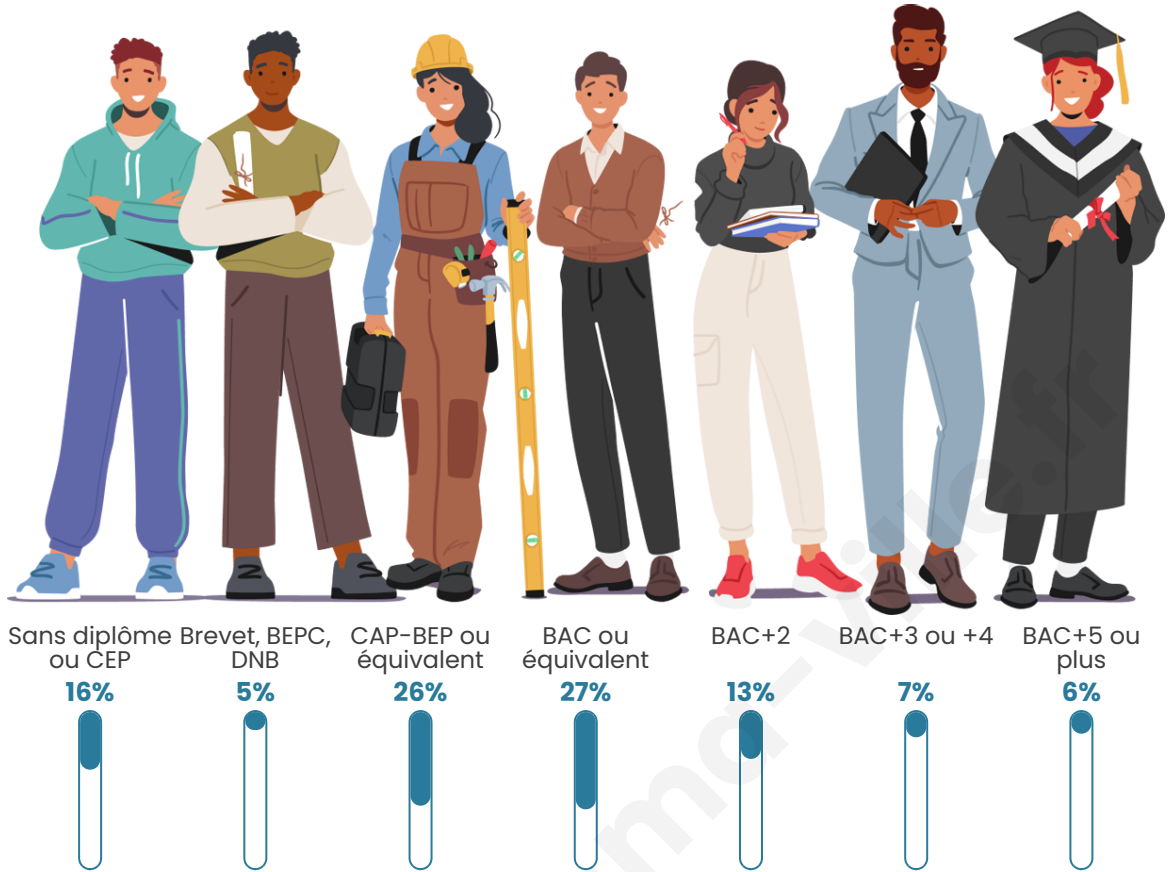

270

Age moyen

45 ans

Pop active

45.2%

Taux chômage

5.9%

Pop densité

23 h/km²

Revenu moyen

20 000 €/an

Evolution du nombre d'habitants

Sources : Institut national de la statistique et des études économiques (insee) selon Les dernières parutions officielles de 2024 portant sur les années 2020, 2021 et 2022.

Tranche d'âge

Activité professionnelle

Niveau de diplôme

Composition des ménages

Profils électoraux

Premier tour

	Emmanuel MACRON	26.42 %
	Marine LE PEN	25.79 %
	Jean-Luc MÉLENCHON	17.61 %
	Valérie PÉCRESSÉ	6.92 %
	Éric ZEMMOUR	5.66 %
	Jean LASSALLE	5.03 %
	Anne HIDALGO	3.14 %
	Fabien ROUSSEL	2.52 %
	Yannick JADOT	2.52 %
	Nicolas DUPONT- AIGNAN	2.52 %
	Philippe POUTOU	1.26 %
	Nathalie ARTHAUD	0.63 %