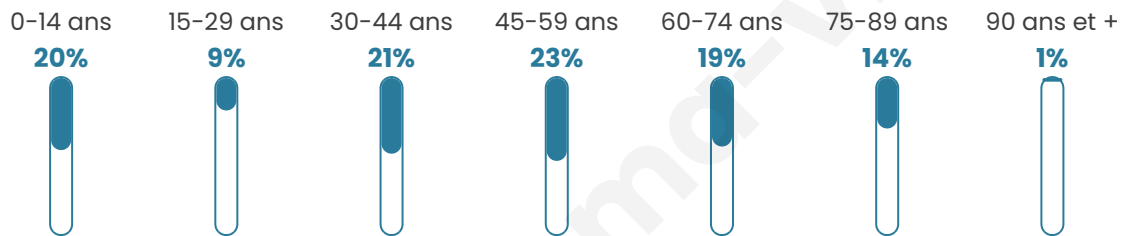

270

Age moyen

45 ans

Pop active

45.2%

Taux chômage

5.9%

Pop densité

23 h/km²

Revenu moyen

20 000 €/an

Evolution du nombre d'habitants

Sources : Institut national de la statistique et des études économiques (insee) selon Les dernières parutions officielles de 2024 portant sur les années 2020, 2021 et 2022.

Tranche d'âge

Activité professionnelle

Niveau de diplôme

Composition des ménages

Profils électoraux

Premier tour

	Emmanuel MACRON	26.42 %
	Marine LE PEN	25.79 %
	Jean-Luc MÉLENCHON	17.61 %
	Valérie PÉCRESSÉ	6.92 %
	Éric ZEMMOUR	5.66 %
	Jean LASSALLE	5.03 %
	Anne HIDALGO	3.14 %
	Fabien ROUSSEL	2.52 %
	Yannick JADOT	2.52 %
	Nicolas DUPONT- AIGNAN	2.52 %
	Philippe POUTOU	1.26 %
	Nathalie ARTHAUD	0.63 %

200 inscrits

Participation : 84%
Votes blancs : 3.57%
Votes nuls : 1.79%

Second tour

	Emmanuel MACRON	56,76 %
	Marine LE PEN	43,24 %

201 inscrits

Participation : 82.09%
Votes blancs : 7.88%
Votes nuls : 2.42%