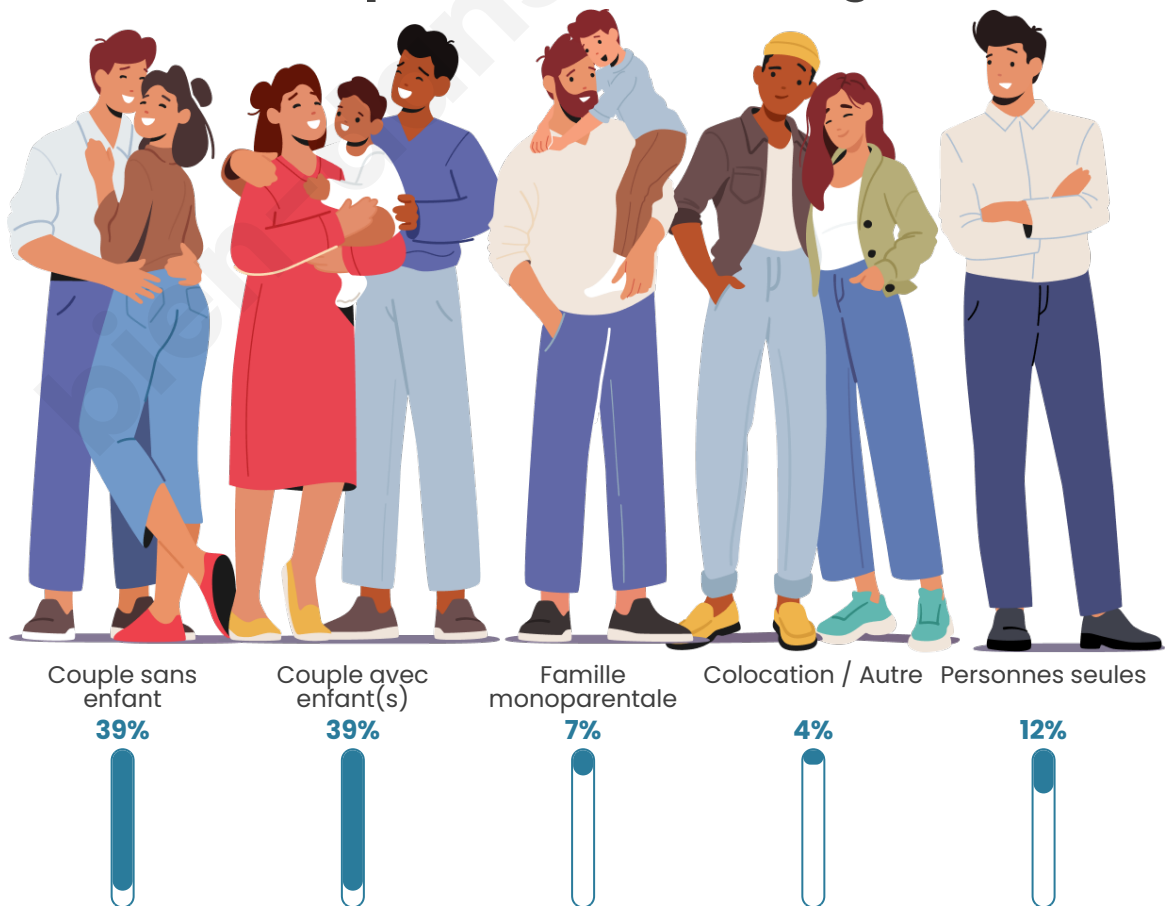

Tranche d'âge

Activité professionnelle

Niveau de diplôme

Composition des ménages

Profils électoraux

Premier tour

	Marine LE PEN	28.29 %
	Emmanuel MACRON	23.36 %
	Jean-Luc MÉLENCHON	16.78 %
	Valérie PÉCRESSÉ	8.88 %
	Jean LASSALLE	6.25 %
	Yannick JADOT	5.26 %
	Éric ZEMMOUR	4.93 %
	Nicolas DUPONT-AIGNAN	2.63 %
	Anne HIDALGO	1.32 %
	Fabien ROUSSEL	0.99 %
	Nathalie ARTHAUD	0.66 %
	Philippe POUTOU	0.66 %