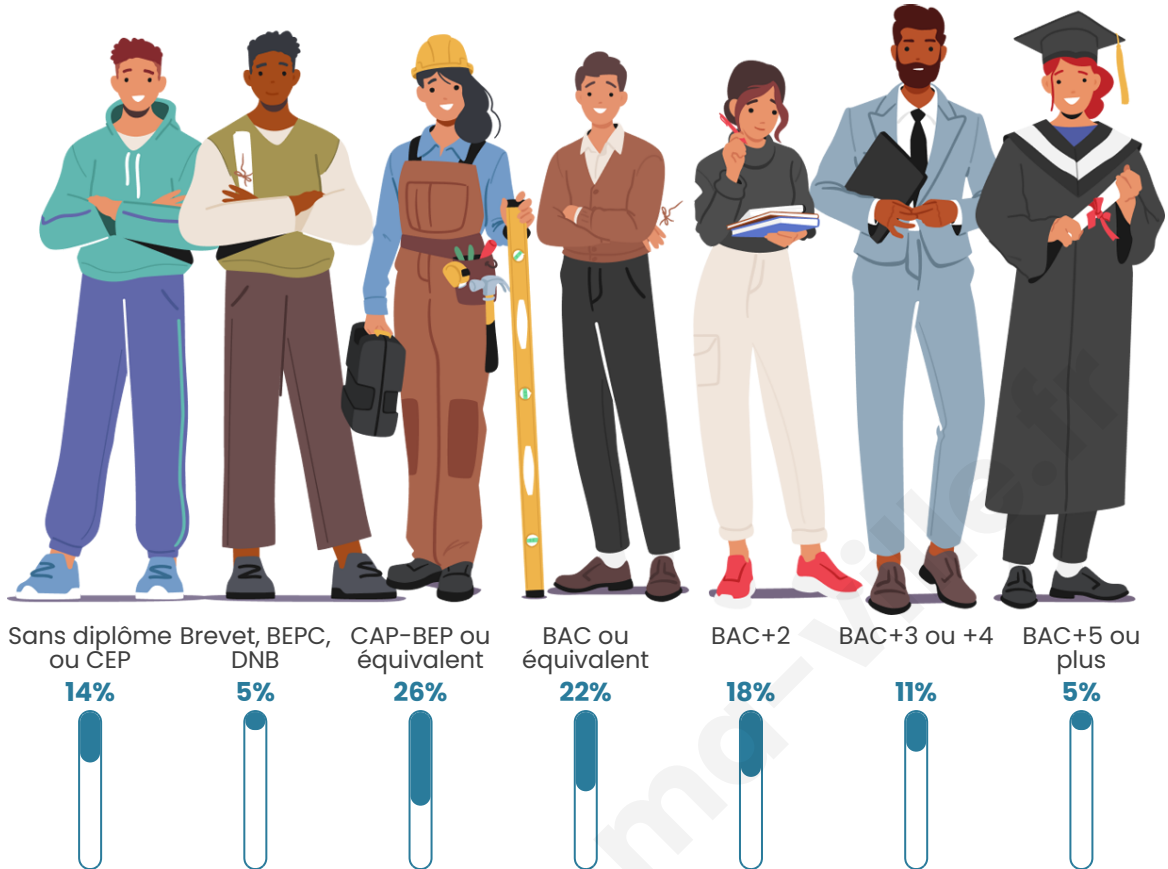

464

Age moyen

38 ans

Pop active

50%

Taux chômage

4.6%

Pop densité

Tranche d'âge

Activité professionnelle

Niveau de diplôme

Composition des ménages

Profils électoraux

Premier tour

	Marine LE PEN	28.29 %
	Emmanuel MACRON	23.36 %
	Jean-Luc MÉLENCHON	16.78 %
	Valérie PÉCRESSÉ	8.88 %
	Jean LASSALLE	6.25 %
	Yannick JADOT	5.26 %
	Éric ZEMMOUR	4.93 %
	Nicolas DUPONT-AIGNAN	2.63 %
	Anne HIDALGO	1.32 %
	Fabien ROUSSEL	0.99 %
	Nathalie ARTHAUD	0.66 %
	Philippe POUTOU	0.66 %