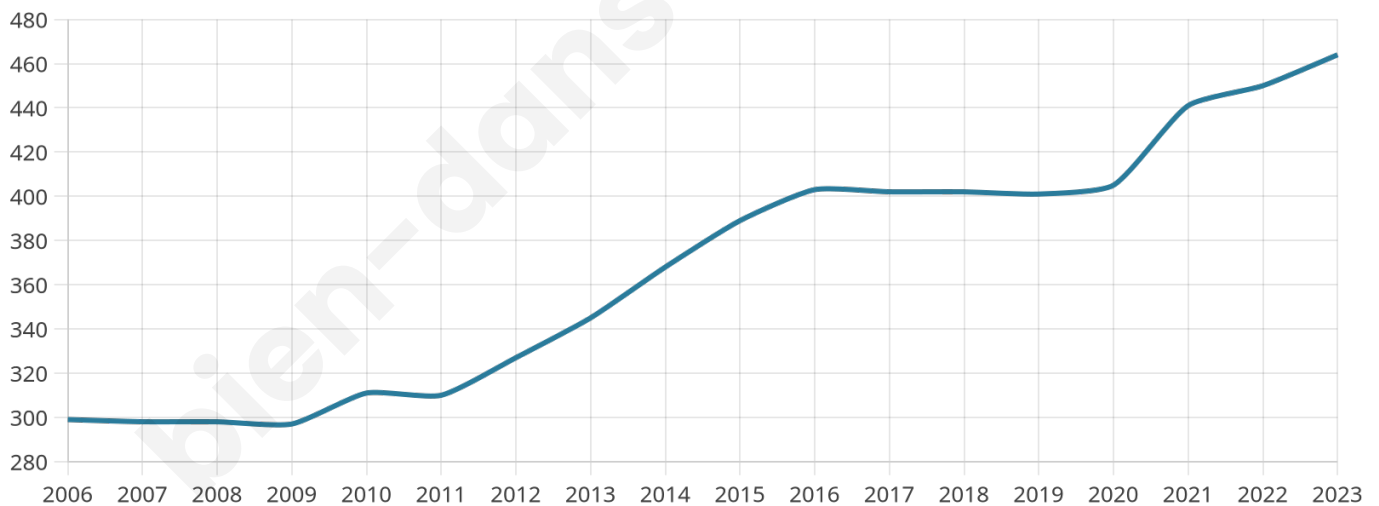

464

Age moyen

38 ans

Pop active

50%

Taux chômage

4.6%

Pop densité

58 h/km²

Revenu moyen

23 010 €/an

Evolution du nombre d'habitants

Sources : Institut national de la statistique et des études économiques (insee) selon Les dernières parutions officielles de 2024 portant sur les années 2020, 2021 et 2022.