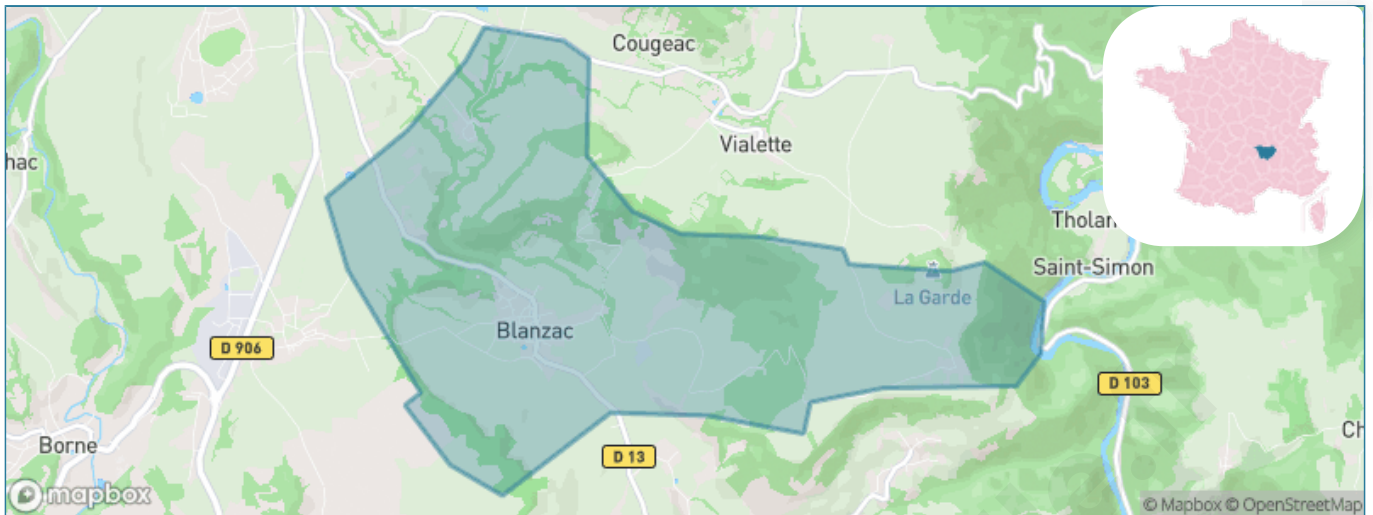

Version web

Ville de Blanzac

Présenté par

BIEN dans
ma **VILLE** 

Sommaire

Situation géographique	3
Statistiques sur la population	4
Evolution du nombre d'habitants	4
Tranche d'âge	5
0-14 ans	5
15-29 ans	5
30-44 ans	5
45-59 ans	5
60-74 ans	5
75-89 ans	5
90 ans et +	5
Activité professionnelle	5
Agriculteurs	5
Artisans, Commerçants	5
Cadres et sup.	5
Professions intermédiaires	5
Employé	5
Ouvrier	5
Retraité	5
Autres	5
Niveau de diplôme	6
Sans diplôme ou CEP	6
Brevet, BEPC, DNB	6
CAP-BEP ou équivalent	6
BAC ou équivalent	6
BAC+2	6
BAC+3 ou +4	6
BAC+5 ou plus	6
Composition des ménages	6
Couple sans enfant	6
Couple avec enfant(s)	6
Famille monoparentale	6
Colocation / Autre	6
Personnes seules	6
Profil électoraux	7
Premier tour	7
Sécurité	8
Evolution du nombre d'infractions	8
Pour comparer	9
Services à la population	10
Commerce	10
Éducation	10
Villes autour de Blanzac	12
Avis sur la ville de Blanzac	13
Moyenne par critère	13
Villes autour de Blanzac	13
Répartition des avis par note	13
Répartition des avis par note	13

Situation géographique

i Informations clés

- **Région** : Auvergne-Rhône-Alpes
- **Département** : Haute-Loire
- **Code postal** : 43350
- **Superficie** : 8 km²

Statistiques sur la population

Nombre d'habitants