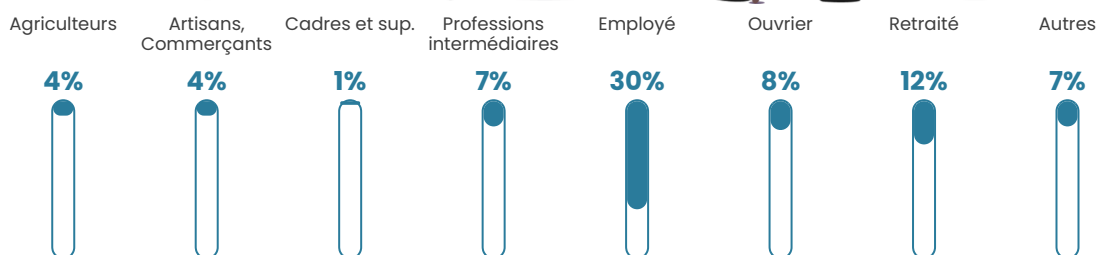

58 h/km²

Revenu moyen

23 010 €/an

Evolution du nombre d'habitants

Sources : Institut national de la statistique et des études économiques (insee) selon Les dernières parutions officielles de 2024 portant sur les années 2020, 2021 et 2022.

Tranche d'âge

Activité professionnelle

Niveau de diplôme

Composition des ménages

Profils électoraux

Premier tour

	Marine LE PEN	28.29 %
	Emmanuel MACRON	23.36 %
	Jean-Luc MÉLENCHON	16.78 %
	Valérie PÉCRESSÉ	8.88 %
	Jean LASSALLE	6.25 %
	Yannick JADOT	5.26 %
	Éric ZEMMOUR	4.93 %
	Nicolas DUPONT-AIGNAN	2.63 %
	Anne HIDALGO	1.32 %
	Fabien ROUSSEL	0.99 %
	Nathalie ARTHAUD	0.66 %
	Philippe POUTOU	0.66 %