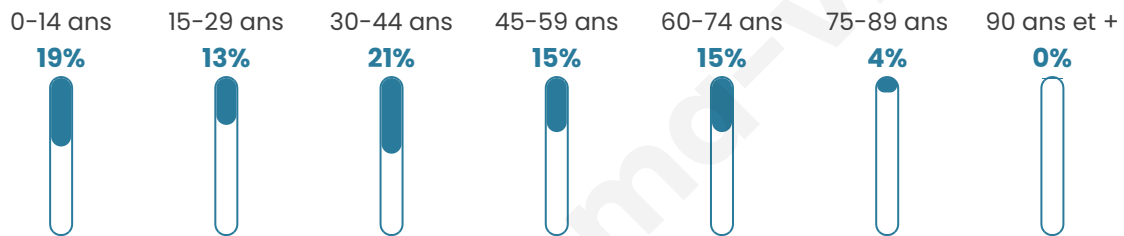

464

Age moyen

38 ans

Pop active

50%

Taux chômage

4.6%

Pop densité

58 h/km²

Revenu moyen

23 010 €/an

Evolution du nombre d'habitants

Sources : Institut national de la statistique et des études économiques (insee) selon Les dernières parutions officielles de 2024 portant sur les années 2020, 2021 et 2022.

Tranche d'âge

Activité professionnelle

Niveau de diplôme

Composition des ménages

Profils électoraux

Premier tour

	Marine LE PEN	28.29 %
	Emmanuel MACRON	23.36 %
	Jean-Luc MÉLENCHON	16.78 %
	Valérie PÉCRESSÉ	8.88 %
	Jean LASSALLE	6.25 %
	Yannick JADOT	5.26 %
	Éric ZEMMOUR	4.93 %
	Nicolas DUPONT-AIGNAN	2.63 %
	Anne HIDALGO	1.32 %
	Fabien ROUSSEL	0.99 %
	Nathalie ARTHAUD	0.66 %
	Philippe POUTOU	0.66 %