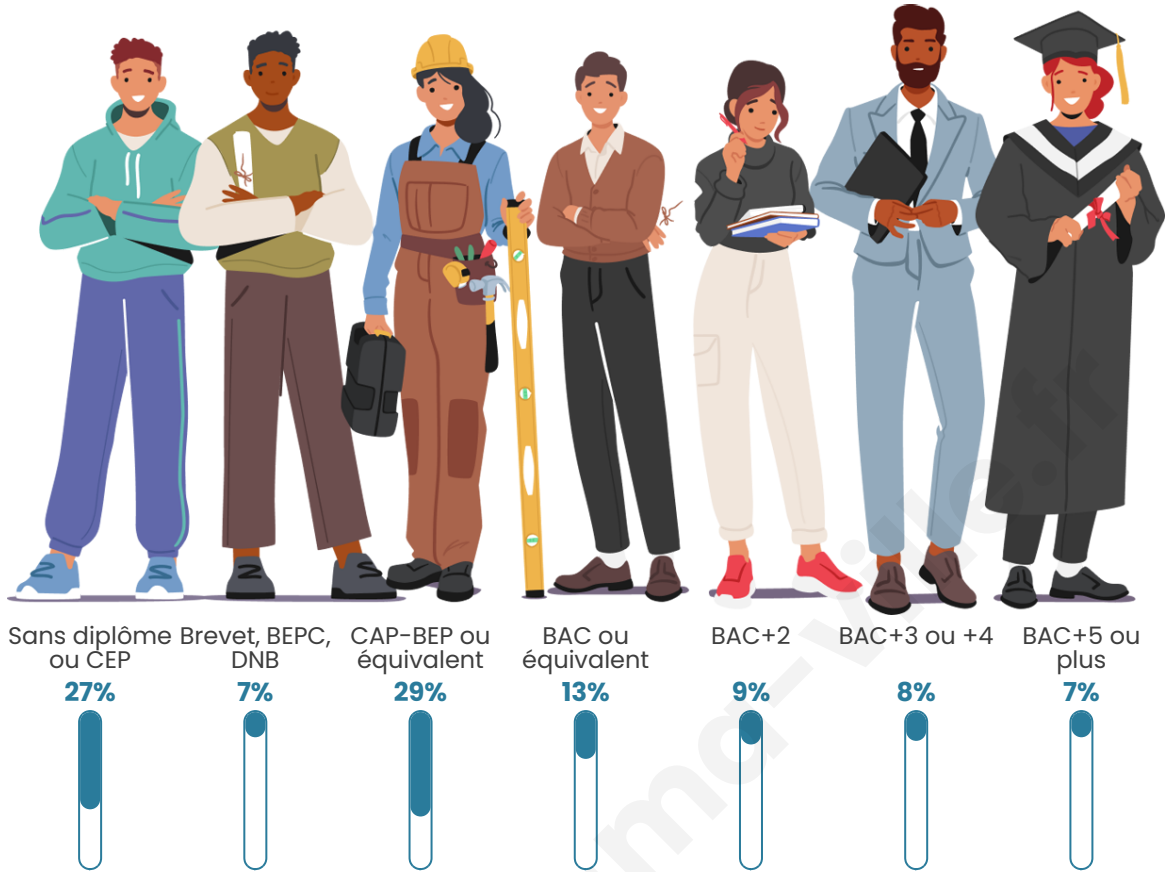

Nombre d'habitants

518

Age moyen

48 ans

Pop active

38.2%

Taux chômage

9.1%

Pop densité

13 h/km²

Revenu moyen

20 160 €/an

Evolution du nombre d'habitants

Sources : Institut national de la statistique et des études économiques (insee) selon Les dernières parutions officielles de 2024 portant sur les années 2020, 2021 et 2022.

Tranche d'âge

Activité professionnelle

Niveau de diplôme

Composition des ménages

Profils électoraux

Premier tour

	Jean-Luc MÉLENCHON	28.10 %
	Marine LE PEN	24.17 %
	Emmanuel MACRON	16.92 %
	Jean LASSALLE	8.76 %
	Éric ZEMMOUR	6.65 %
	Fabien ROUSSEL	3.63 %
	Yannick JADOT	3.63 %
	Valérie PÉCRESSÉ	3.63 %
	Nicolas DUPONT- AIGNAN	1.81 %
	Anne HIDALGO	1.21 %
	Philippe POUTOU	0.91 %
	Nathalie ARTHAUD	0.60 %