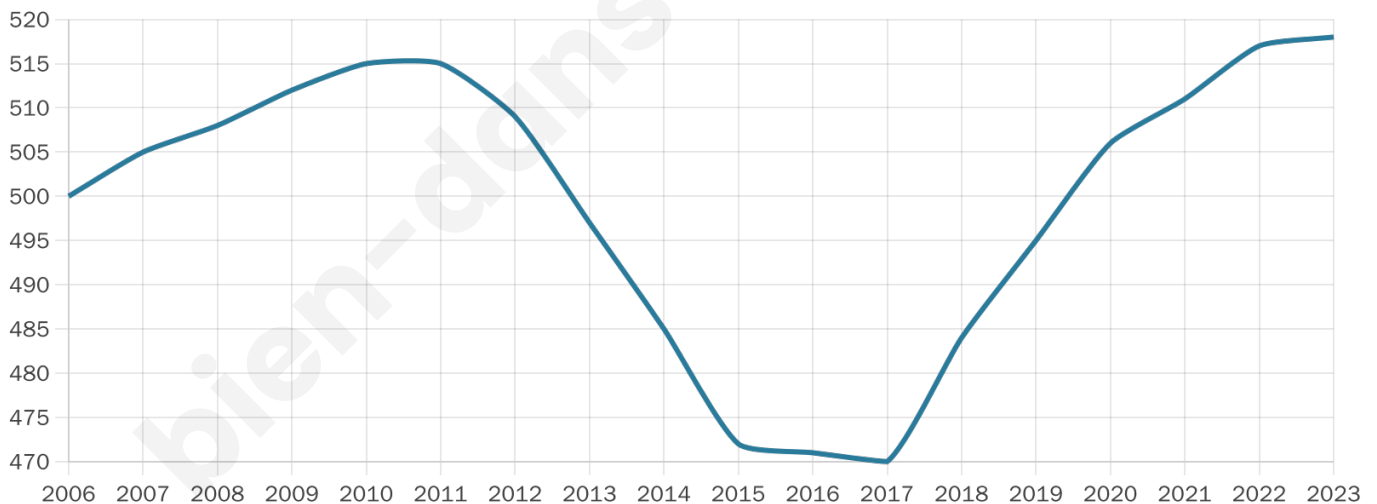

Nombre d'habitants

518

Age moyen

48 ans

Pop active

38.2%

Taux chômage

9.1%

Pop densité

13 h/km²

Revenu moyen

20 160 €/an

Evolution du nombre d'habitants

Sources : Institut national de la statistique et des études économiques (insee) selon Les dernières parutions officielles de 2024 portant sur les années 2020, 2021 et 2022.

Tranche d'âge

Activité professionnelle

Niveau de diplôme

Composition des ménages

Profils électoraux

Premier tour

	Jean-Luc MÉLENCHON	28.10 %
	Marine LE PEN	24.17 %
	Emmanuel MACRON	16.92 %
	Jean LASSALLE	8.76 %
	Éric ZEMMOUR	6.65 %
	Fabien ROUSSEL	3.63 %
	Yannick JADOT	3.63 %
	Valérie PÉCRESSÉ	3.63 %
	Nicolas DUPONT- AIGNAN	1.81 %
	Anne HIDALGO	1.21 %
	Philippe POUTOU	0.91 %
	Nathalie ARTHAUD	0.60 %