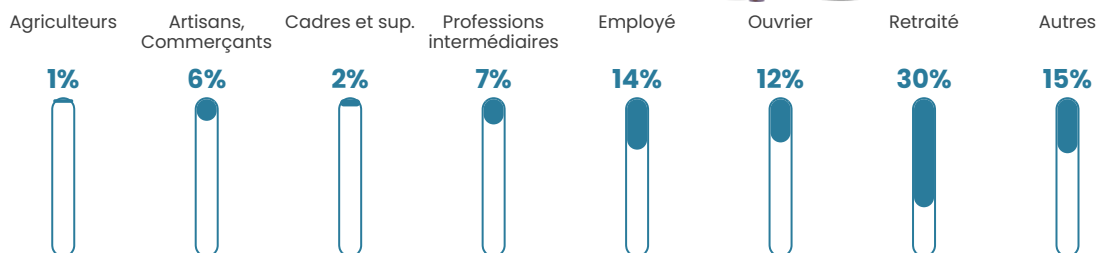

Pop densité

13 h/km²

Revenu moyen

20 160 €/an

Evolution du nombre d'habitants

Sources : Institut national de la statistique et des études économiques (insee) selon Les dernières parutions officielles de 2024 portant sur les années 2020, 2021 et 2022.

Tranche d'âge

Activité professionnelle

Niveau de diplôme

Composition des ménages

Profils électoraux

Premier tour

	Jean-Luc MÉLENCHON	28.10 %
	Marine LE PEN	24.17 %
	Emmanuel MACRON	16.92 %
	Jean LASSALLE	8.76 %
	Éric ZEMMOUR	6.65 %
	Fabien ROUSSEL	3.63 %
	Yannick JADOT	3.63 %
	Valérie PÉCRESSÉ	3.63 %
	Nicolas DUPONT- AIGNAN	1.81 %
	Anne HIDALGO	1.21 %
	Philippe POUTOU	0.91 %
	Nathalie ARTHAUD	0.60 %