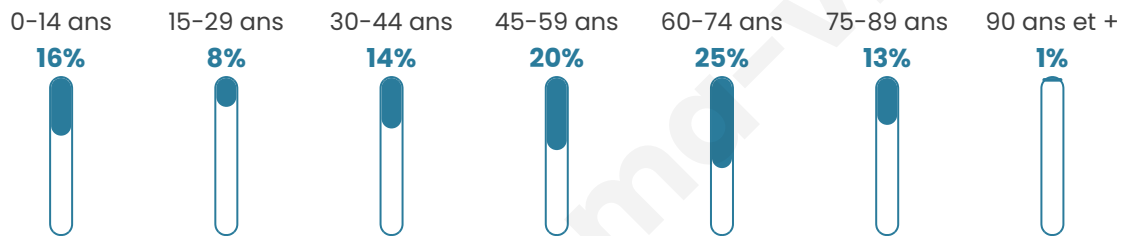

Nombre d'habitants

518

Age moyen

48 ans

Pop active

38.2%

Taux chômage

9.1%

Pop densité

13 h/km²

Revenu moyen

20 160 €/an

Evolution du nombre d'habitants

Sources : Institut national de la statistique et des études économiques (insee) selon Les dernières parutions officielles de 2024 portant sur les années 2020, 2021 et 2022.

Tranche d'âge

Activité professionnelle

Niveau de diplôme

Composition des ménages

Profils électoraux

Premier tour

	Jean-Luc MÉLENCHON	28.10 %
	Marine LE PEN	24.17 %
	Emmanuel MACRON	16.92 %
	Jean LASSALLE	8.76 %
	Éric ZEMMOUR	6.65 %
	Fabien ROUSSEL	3.63 %
	Yannick JADOT	3.63 %
	Valérie PÉCRESSÉ	3.63 %
	Nicolas DUPONT- AIGNAN	1.81 %
	Anne HIDALGO	1.21 %
	Philippe POUTOU	0.91 %
	Nathalie ARTHAUD	0.60 %