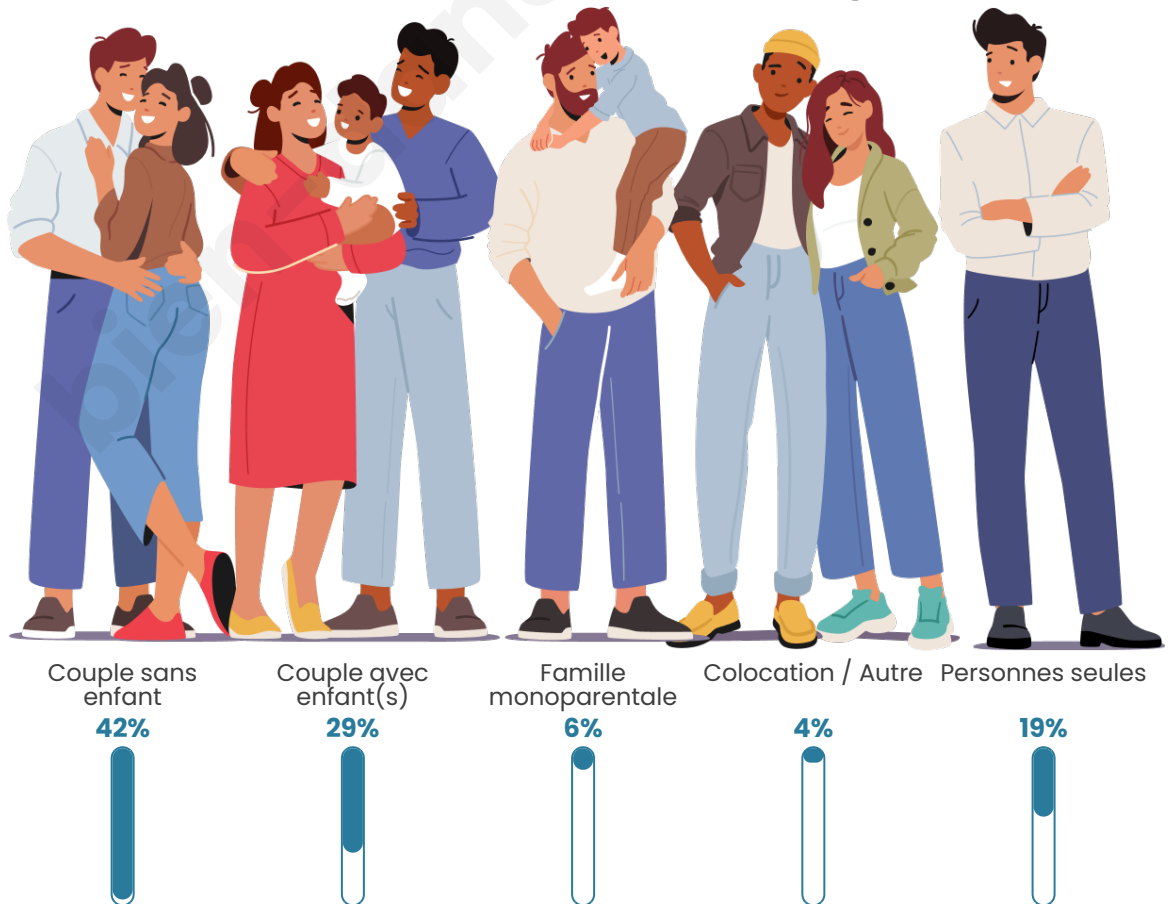

Nombre d'habitants

518

Age moyen

48 ans

Pop active

38.2%

Taux chômage

9.1%

Tranche d'âge

Activité professionnelle

Niveau de diplôme

Composition des ménages

Profils électoraux

Premier tour

	Jean-Luc MÉLENCHON	28.10 %
	Marine LE PEN	24.17 %
	Emmanuel MACRON	16.92 %
	Jean LASSALLE	8.76 %
	Éric ZEMMOUR	6.65 %
	Fabien ROUSSEL	3.63 %
	Yannick JADOT	3.63 %
	Valérie PÉCRESSÉ	3.63 %
	Nicolas DUPONT- AIGNAN	1.81 %
	Anne HIDALGO	1.21 %
	Philippe POUTOU	0.91 %
	Nathalie ARTHAUD	0.60 %