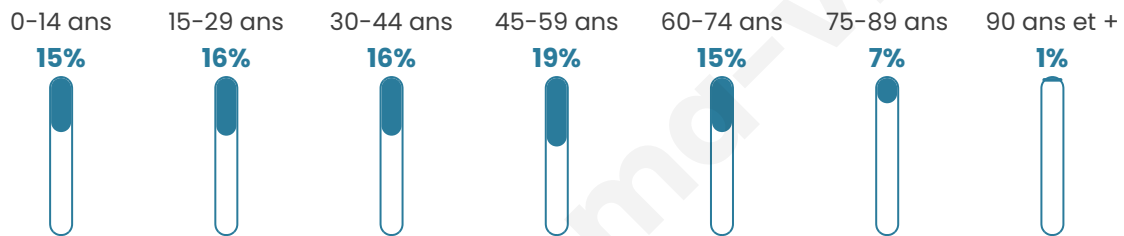

Nombre d'habitants

17 215

Age moyen

41 ans

Pop active

45%

Taux chômage

8.2%

Pop densité

522 h/km²

Revenu moyen

24 700 €/an

Evolution du nombre d'habitants

Sources : Institut national de la statistique et des études économiques (insee) selon Les dernières parutions officielles de 2024 portant sur les années 2020, 2021 et 2022.

Tranche d'âge

Activité professionnelle

Niveau de diplôme

Composition des ménages

Profils électoraux

Premier tour

	Emmanuel MACRON	31.21 %
	Jean-Luc MÉLENCHON	21.47 %
	Marine LE PEN	20.14 %
	Éric ZEMMOUR	5.59 %
	Yannick JADOT	5.46 %
	Jean LASSALLE	3.65 %
	Valérie PÉCRESE	3.56 %
	Fabien ROUSSEL	2.77 %
	Anne HIDALGO	2.40 %
	Nicolas DUPONT-AIGNAN	1.75 %
	Philippe POUTOU	1.54 %
	Nathalie ARTHAUD	0.47 %