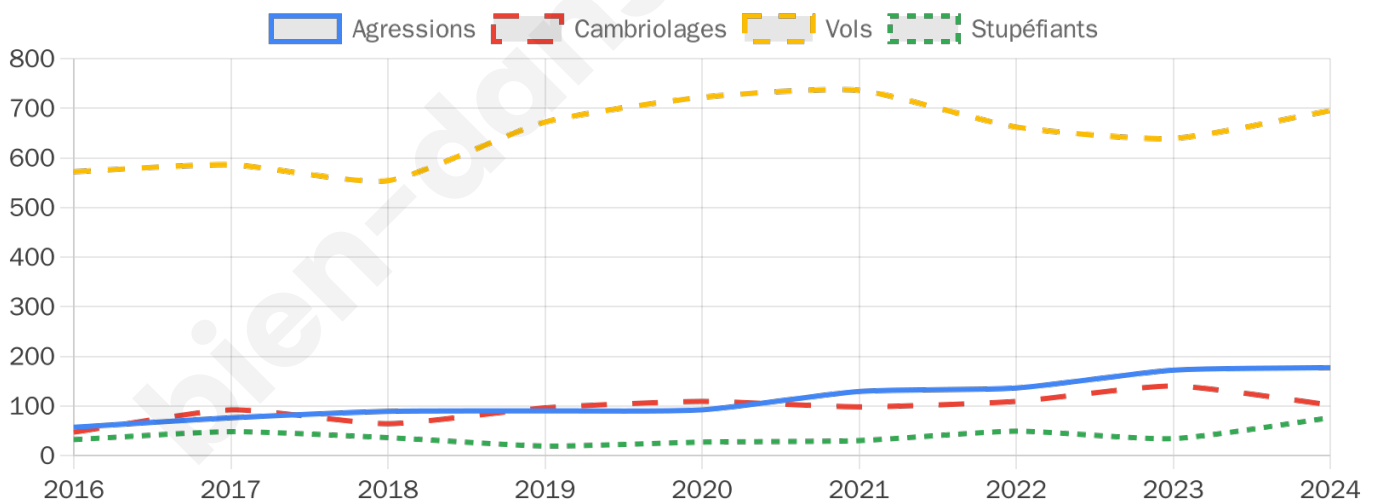

Sécurité

Agressions physiques / sexuelles

177

Cambriolages

102

Vols / dégradations

695

Stupéfiants

76

Evolution du nombre d'infractions