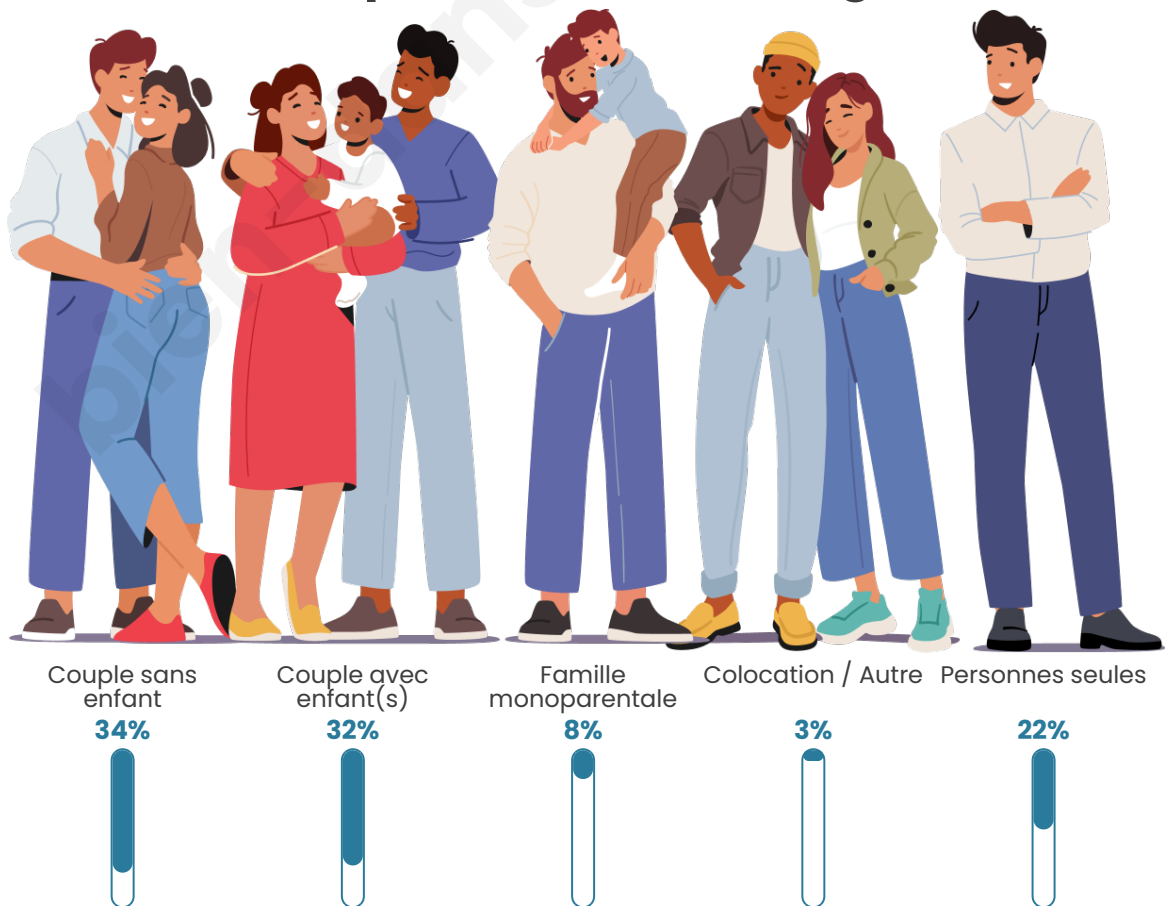

Nombre d'habitants

17 215

Age moyen

41 ans

Pop active

45%

Taux chômage

8.2%

Tranche d'âge

Activité professionnelle

Niveau de diplôme

Composition des ménages

Profils électoraux

Premier tour

	Emmanuel MACRON	31.21 %
	Jean-Luc MÉLENCHON	21.47 %
	Marine LE PEN	20.14 %
	Éric ZEMMOUR	5.59 %
	Yannick JADOT	5.46 %
	Jean LASSALLE	3.65 %
	Valérie PÉCRESE	3.56 %
	Fabien ROUSSEL	2.77 %
	Anne HIDALGO	2.40 %
	Nicolas DUPONT-AIGNAN	1.75 %
	Philippe POUTOU	1.54 %
	Nathalie ARTHAUD	0.47 %