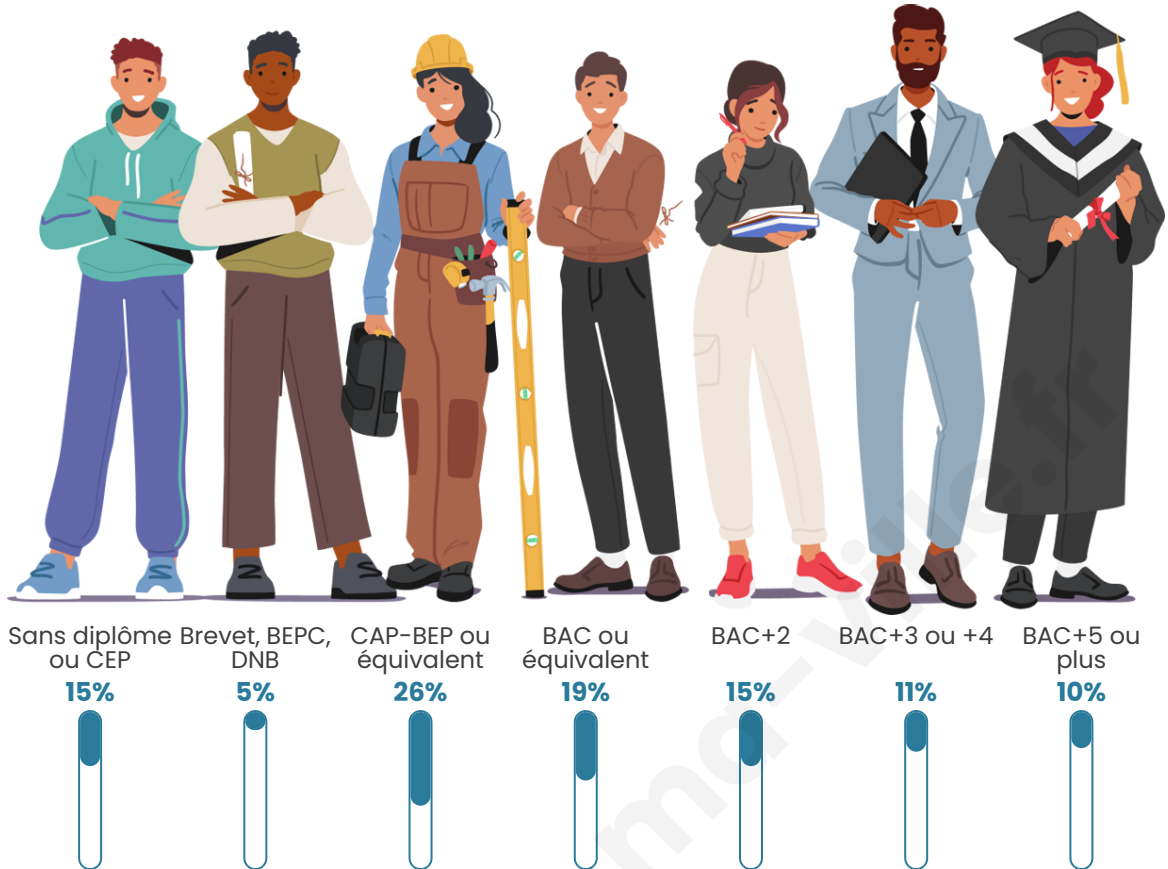

Nombre d'habitants

17 215

Age moyen

41 ans

Pop active

45%

Taux chômage

8.2%

Pop densité

522 h/km²

Revenu moyen

24 700 €/an

Evolution du nombre d'habitants

Sources : Institut national de la statistique et des études économiques (insee) selon Les dernières parutions officielles de 2024 portant sur les années 2020, 2021 et 2022.

Tranche d'âge

Activité professionnelle

Niveau de diplôme

Composition des ménages

Profils électoraux

Premier tour

	Emmanuel MACRON	31.21 %
	Jean-Luc MÉLENCHON	21.47 %
	Marine LE PEN	20.14 %
	Éric ZEMMOUR	5.59 %
	Yannick JADOT	5.46 %
	Jean LASSALLE	3.65 %
	Valérie PÉCRESE	3.56 %
	Fabien ROUSSEL	2.77 %
	Anne HIDALGO	2.40 %
	Nicolas DUPONT-AIGNAN	1.75 %
	Philippe POUTOU	1.54 %
	Nathalie ARTHAUD	0.47 %