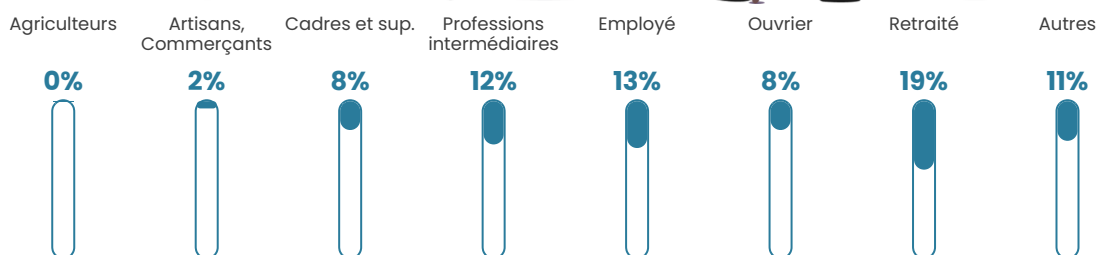

Pop densité

522 h/km²

Revenu moyen

24 700 €/an

Evolution du nombre d'habitants

Sources : Institut national de la statistique et des études économiques (insee) selon Les dernières parutions officielles de 2024 portant sur les années 2020, 2021 et 2022.

Tranche d'âge

Activité professionnelle

Niveau de diplôme

Composition des ménages

Profils électoraux

Premier tour

	Emmanuel MACRON	31.21 %
	Jean-Luc MÉLENCHON	21.47 %
	Marine LE PEN	20.14 %
	Éric ZEMMOUR	5.59 %
	Yannick JADOT	5.46 %
	Jean LASSALLE	3.65 %
	Valérie PÉCRESE	3.56 %
	Fabien ROUSSEL	2.77 %
	Anne HIDALGO	2.40 %
	Nicolas DUPONT-AIGNAN	1.75 %
	Philippe POUTOU	1.54 %
	Nathalie ARTHAUD	0.47 %