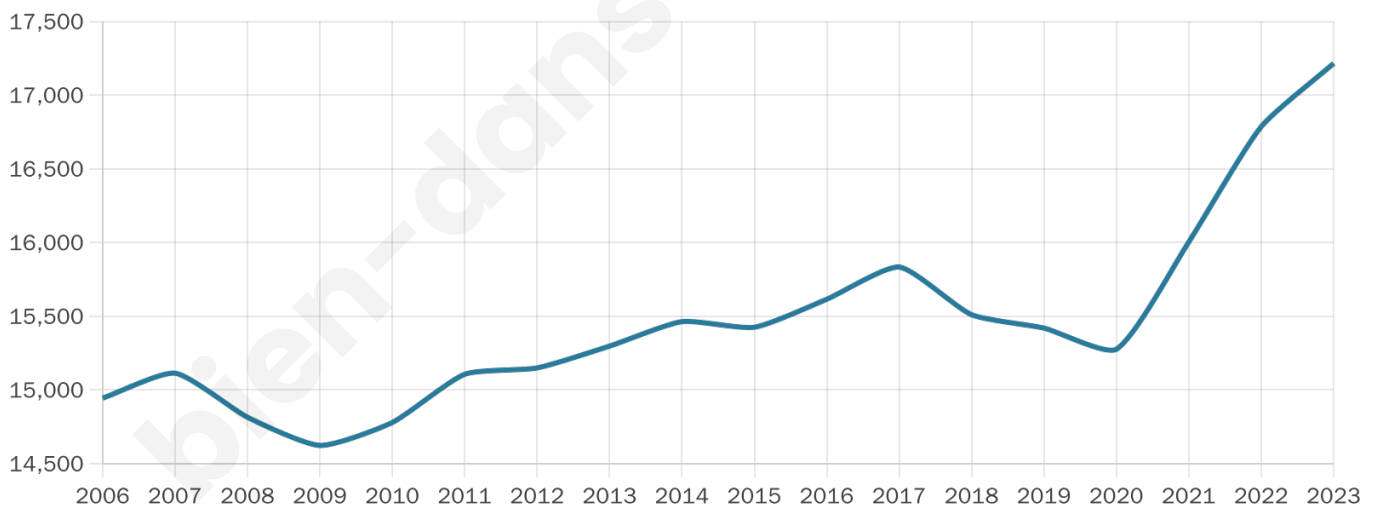

Nombre d'habitants

17 215

Age moyen

41 ans

Pop active

45%

Taux chômage

8.2%

Pop densité

522 h/km²

Revenu moyen

24 700 €/an

Evolution du nombre d'habitants

Sources : Institut national de la statistique et des études économiques (insee) selon Les dernières parutions officielles de 2024 portant sur les années 2020, 2021 et 2022.

Tranche d'âge

Activité professionnelle

Niveau de diplôme

Composition des ménages

Profils électoraux

Premier tour

	Emmanuel MACRON	31.21 %
	Jean-Luc MÉLENCHON	21.47 %
	Marine LE PEN	20.14 %
	Éric ZEMMOUR	5.59 %
	Yannick JADOT	5.46 %
	Jean LASSALLE	3.65 %
	Valérie PÉCRESE	3.56 %
	Fabien ROUSSEL	2.77 %
	Anne HIDALGO	2.40 %
	Nicolas DUPONT-AIGNAN	1.75 %
	Philippe POUTOU	1.54 %
	Nathalie ARTHAUD	0.47 %