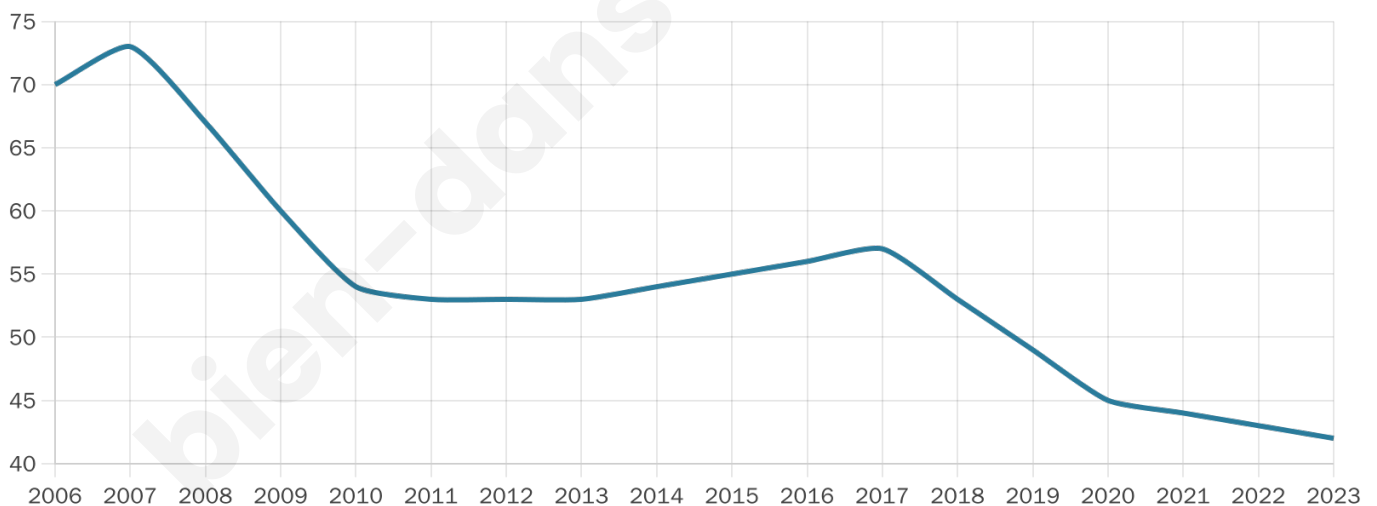

43 ans

Pop active

52.4%

Taux chômage

9.1%

Pop densité

14 h/km²

Revenu moyen

NC

Evolution du nombre d'habitants

Sources : Institut national de la statistique et des études économiques (insee) selon Les dernières parutions officielles de 2024 portant sur les années 2020, 2021 et 2022.