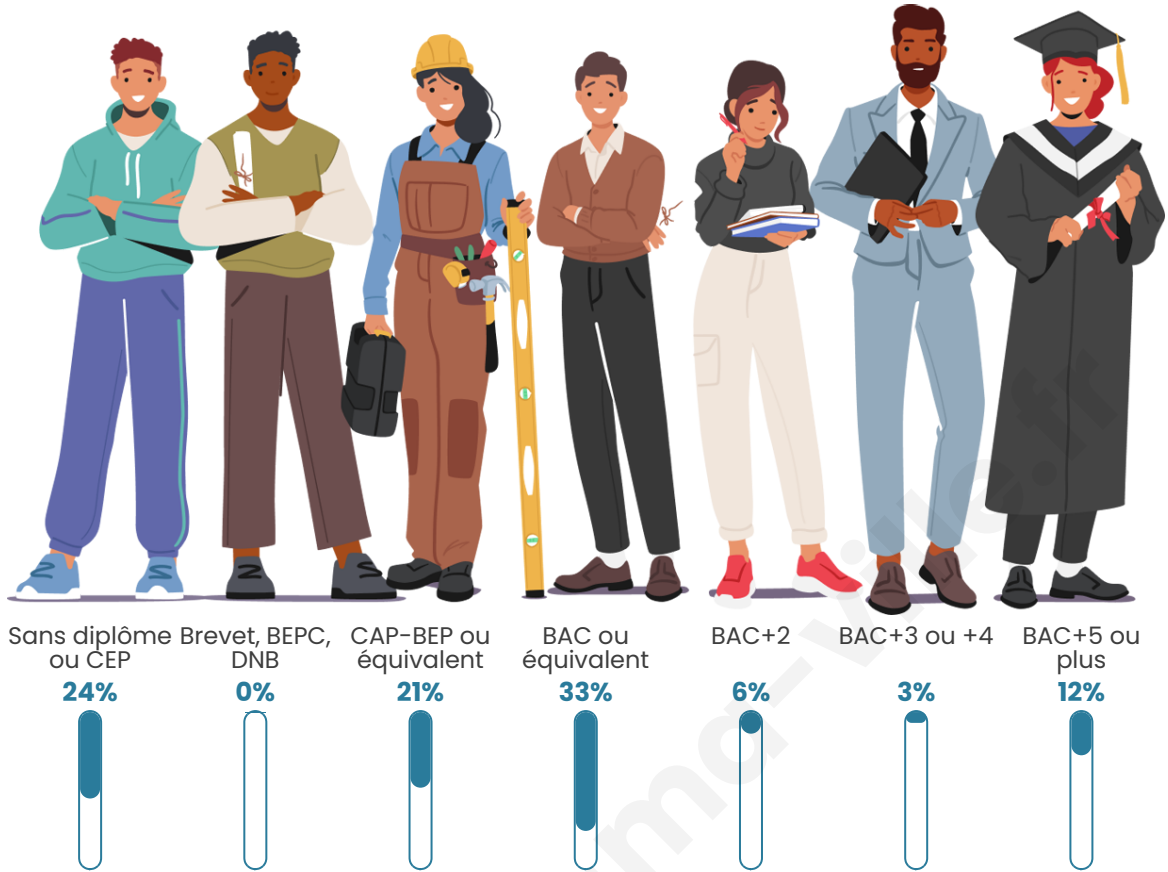

Tranche d'âge

Activité professionnelle

Niveau de diplôme

Composition des ménages

Profils électoraux

Premier tour

	Jean-Luc MÉLENCHON	25.00 %
	Emmanuel MACRON	22.22 %
	Marine LE PEN	19.44 %
	Éric ZEMMOUR	16.67 %
	Jean LASSALLE	5.56 %
	Valérie PÉCRESSE	5.56 %
	Fabien ROUSSEL	2.78 %
	Nicolas DUPONT-AIGNAN	2.78 %
	Nathalie ARTHAUD	0.00 %
	Anne HIDALGO	0.00 %
	Yannick JADOT	0.00 %
	Philippe POUTOU	0.00 %