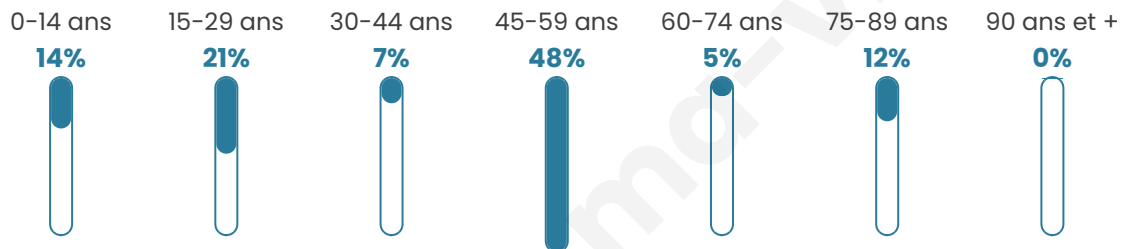

Version web

Ville de Blanquefort

Présenté par

BIEN dans
ma **VILLE** 

Sommaire

Situation géographique	3
Statistiques sur la population	4
Evolution du nombre d'habitants	4
Tranche d'âge	5
0-14 ans	5
15-29 ans	5
30-44 ans	5
45-59 ans	5
60-74 ans	5
75-89 ans	5
90 ans et +	5
Activité professionnelle	5
Agriculteurs	5
Artisans, Commerçants	5
Cadres et sup.	5
Professions intermédiaires	5
Employé	5
Ouvrier	5
Retraité	5
Autres	5
Niveau de diplôme	6
Sans diplôme ou CEP	6
Brevet, BEPC, DNB	6
CAP-BEP ou équivalent	6
BAC ou équivalent	6
BAC+2	6
BAC+3 ou +4	6
BAC+5 ou plus	6
Composition des ménages	6
Couple sans enfant	6
Couple avec enfant(s)	6
Famille monoparentale	6
Colocation / Autre	6
Personnes seules	6
Profils électoraux	7
Premier tour	7
Sécurité	8
Evolution du nombre d'infractions	8
Pour comparer	9
Services à la population	10
Commerce	10
Éducation	10
Villes autour de Blanquefort	11

43 ans

Pop active

52.4%

Taux chômage

9.1%

Pop densité

14 h/km²

Revenu moyen

Tranche d'âge

Activité professionnelle

Niveau de diplôme

Composition des ménages

Profils électoraux

Premier tour

	Jean-Luc MÉLENCHON	25.00 %
	Emmanuel MACRON	22.22 %
	Marine LE PEN	19.44 %
	Éric ZEMMOUR	16.67 %
	Jean LASSALLE	5.56 %
	Valérie PÉCRESSE	5.56 %
	Fabien ROUSSEL	2.78 %
	Nicolas DUPONT-AIGNAN	2.78 %
	Nathalie ARTHAUD	0.00 %
	Anne HIDALGO	0.00 %
	Yannick JADOT	0.00 %
	Philippe POUTOU	0.00 %