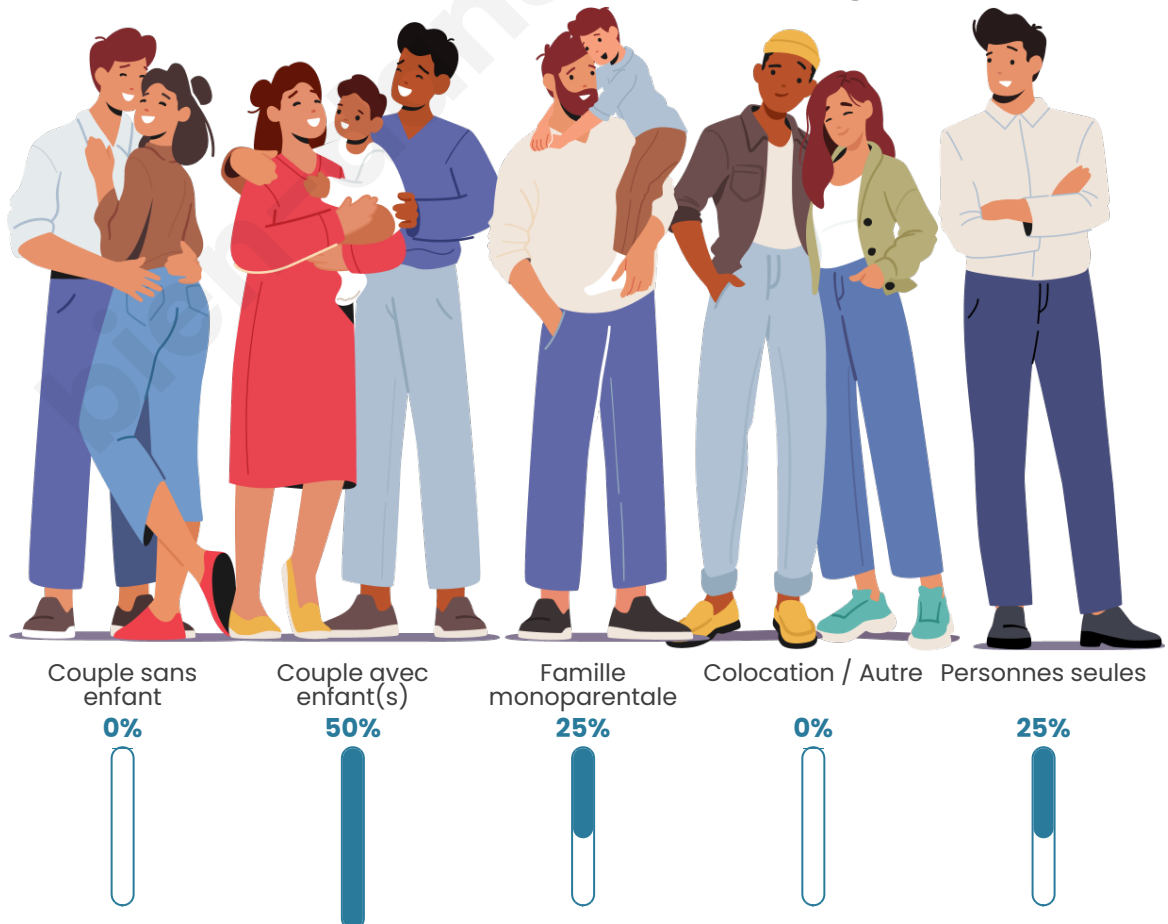

Tranche d'âge

Activité professionnelle

Niveau de diplôme

Composition des ménages

Profils électoraux

Premier tour

	Jean-Luc MÉLENCHON	25.00 %
	Emmanuel MACRON	22.22 %
	Marine LE PEN	19.44 %
	Éric ZEMMOUR	16.67 %
	Jean LASSALLE	5.56 %
	Valérie PÉCRESSE	5.56 %
	Fabien ROUSSEL	2.78 %
	Nicolas DUPONT-AIGNAN	2.78 %
	Nathalie ARTHAUD	0.00 %
	Anne HIDALGO	0.00 %
	Yannick JADOT	0.00 %
	Philippe POUTOU	0.00 %