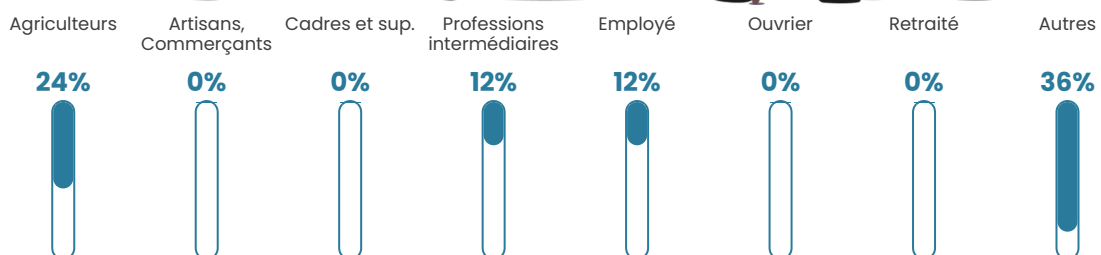

43 ans

Pop active

52.4%

Taux chômage

9.1%

Pop densité

14 h/km²

Revenu moyen

NC

Evolution du nombre d'habitants

Sources : Institut national de la statistique et des études économiques (insee) selon Les dernières parutions officielles de 2024 portant sur les années 2020, 2021 et 2022.

Tranche d'âge

Activité professionnelle

Niveau de diplôme

Composition des ménages

Profils électoraux

Premier tour

	Jean-Luc MÉLENCHON	25.00 %
	Emmanuel MACRON	22.22 %
	Marine LE PEN	19.44 %
	Éric ZEMMOUR	16.67 %
	Jean LASSALLE	5.56 %
	Valérie PÉCRESSE	5.56 %
	Fabien ROUSSEL	2.78 %
	Nicolas DUPONT-AIGNAN	2.78 %
	Nathalie ARTHAUD	0.00 %
	Anne HIDALGO	0.00 %
	Yannick JADOT	0.00 %
	Philippe POUTOU	0.00 %