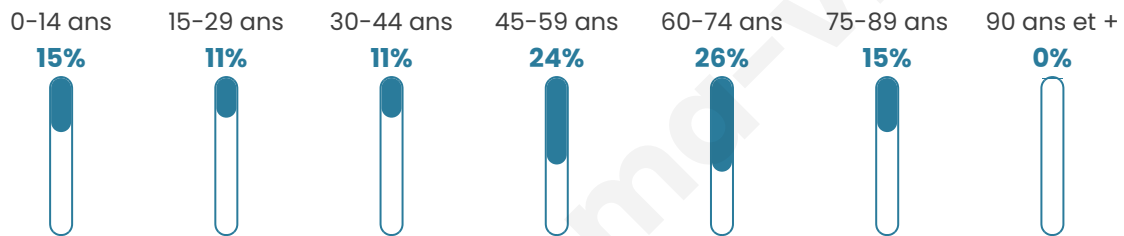

Statistiques sur la population

Nombre d'habitants

120

Age moyen

49 ans

Pop active

40.8%

Taux chômage

9%

Pop densité

7 h/km²

Revenu moyen

18 190 €/an

Evolution du nombre d'habitants

Sources : Institut national de la statistique et des études économiques (insee) selon Les dernières parutions officielles de 2024 portant sur les années 2020, 2021 et 2022.

Tranche d'âge

Activité professionnelle

Niveau de diplôme

Composition des ménages

Profils électoraux

Premier tour

	Marine LE PEN	35.56 %
	Emmanuel MACRON	24.44 %
	Jean-Luc MÉLENCHON	18.89 %
	Éric ZEMMOUR	7.78 %
	Nicolas DUPONT-AIGNAN	4.44 %
	Jean LASSALLE	3.33 %
	Valérie PÉCRESSÉ	2.22 %
	Philippe POUTOU	2.22 %
	Yannick JADOT	1.11 %
	Nathalie ARTHAUD	0.00 %
	Fabien ROUSSEL	0.00 %
	Anne HIDALGO	0.00 %