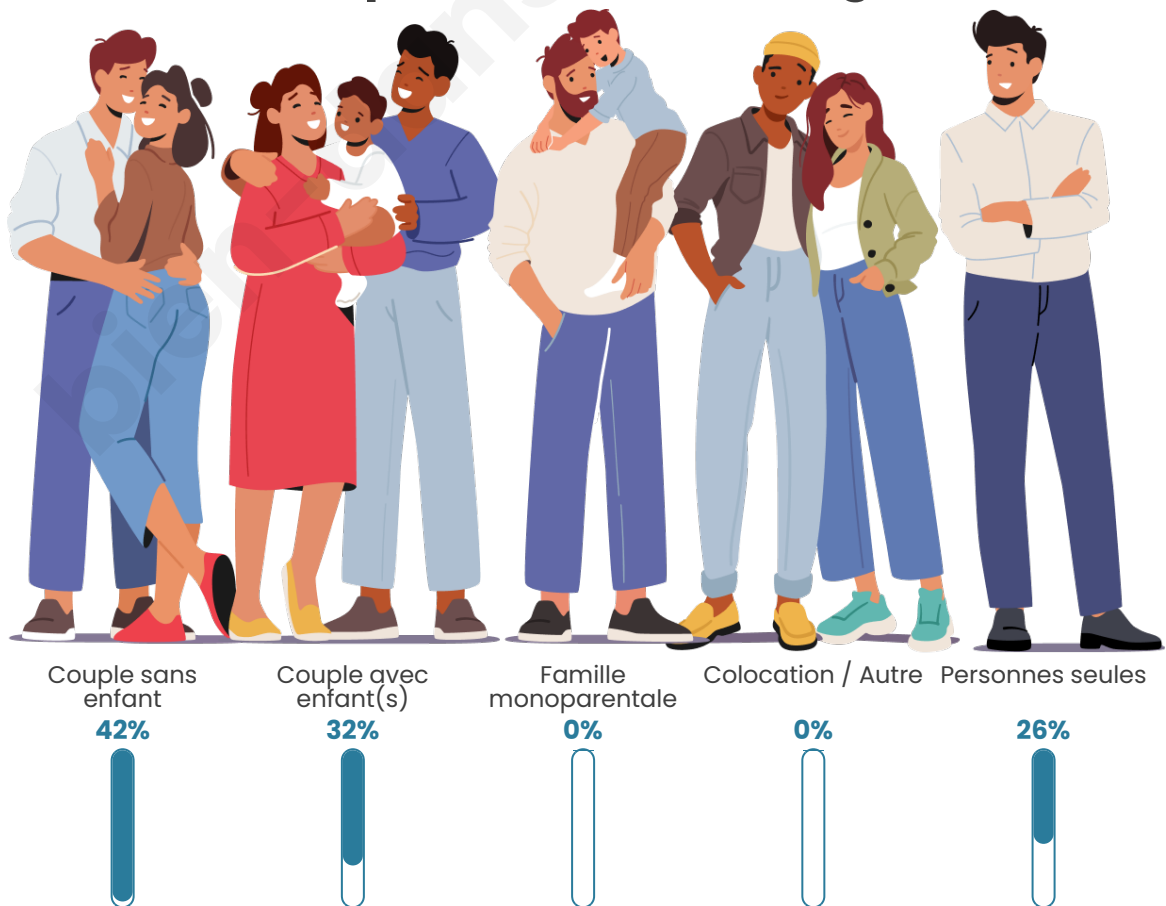

Statistiques sur la population

Nombre d'habitants

120

Age moyen

49 ans

Pop active

40.8%

Taux chômage

Tranche d'âge

Activité professionnelle

Niveau de diplôme

Composition des ménages

Profils électoraux

Premier tour

	Marine LE PEN	35.56 %
	Emmanuel MACRON	24.44 %
	Jean-Luc MÉLENCHON	18.89 %
	Éric ZEMMOUR	7.78 %
	Nicolas DUPONT-AIGNAN	4.44 %
	Jean LASSALLE	3.33 %
	Valérie PÉCRESSÉ	2.22 %
	Philippe POUTOU	2.22 %
	Yannick JADOT	1.11 %
	Nathalie ARTHAUD	0.00 %
	Fabien ROUSSEL	0.00 %
	Anne HIDALGO	0.00 %