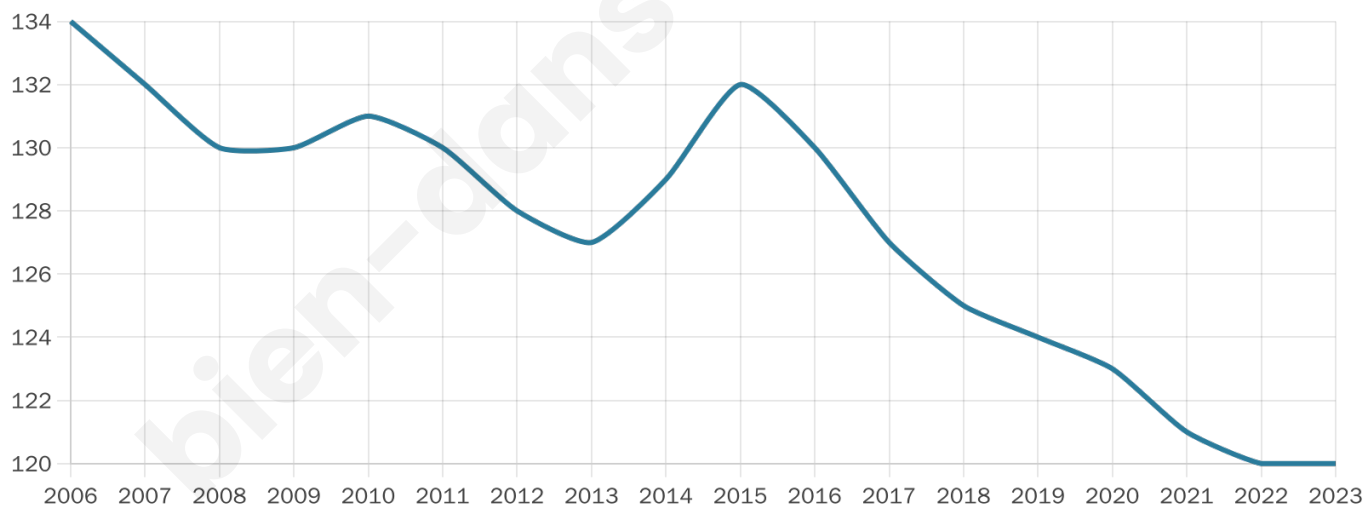

Statistiques sur la population

Nombre d'habitants

120

Age moyen

49 ans

Pop active

40.8%

Taux chômage

9%

Pop densité

7 h/km²

Revenu moyen

18 190 €/an

Evolution du nombre d'habitants

Sources : Institut national de la statistique et des études économiques (insee) selon Les dernières parutions officielles de 2024 portant sur les années 2020, 2021 et 2022.

Tranche d'âge

Activité professionnelle

Niveau de diplôme

Composition des ménages

Profils électoraux

Premier tour

	Marine LE PEN	35.56 %
	Emmanuel MACRON	24.44 %
	Jean-Luc MÉLENCHON	18.89 %
	Éric ZEMMOUR	7.78 %
	Nicolas DUPONT-AIGNAN	4.44 %
	Jean LASSALLE	3.33 %
	Valérie PÉCRESSÉ	2.22 %
	Philippe POUTOU	2.22 %
	Yannick JADOT	1.11 %
	Nathalie ARTHAUD	0.00 %
	Fabien ROUSSEL	0.00 %
	Anne HIDALGO	0.00 %