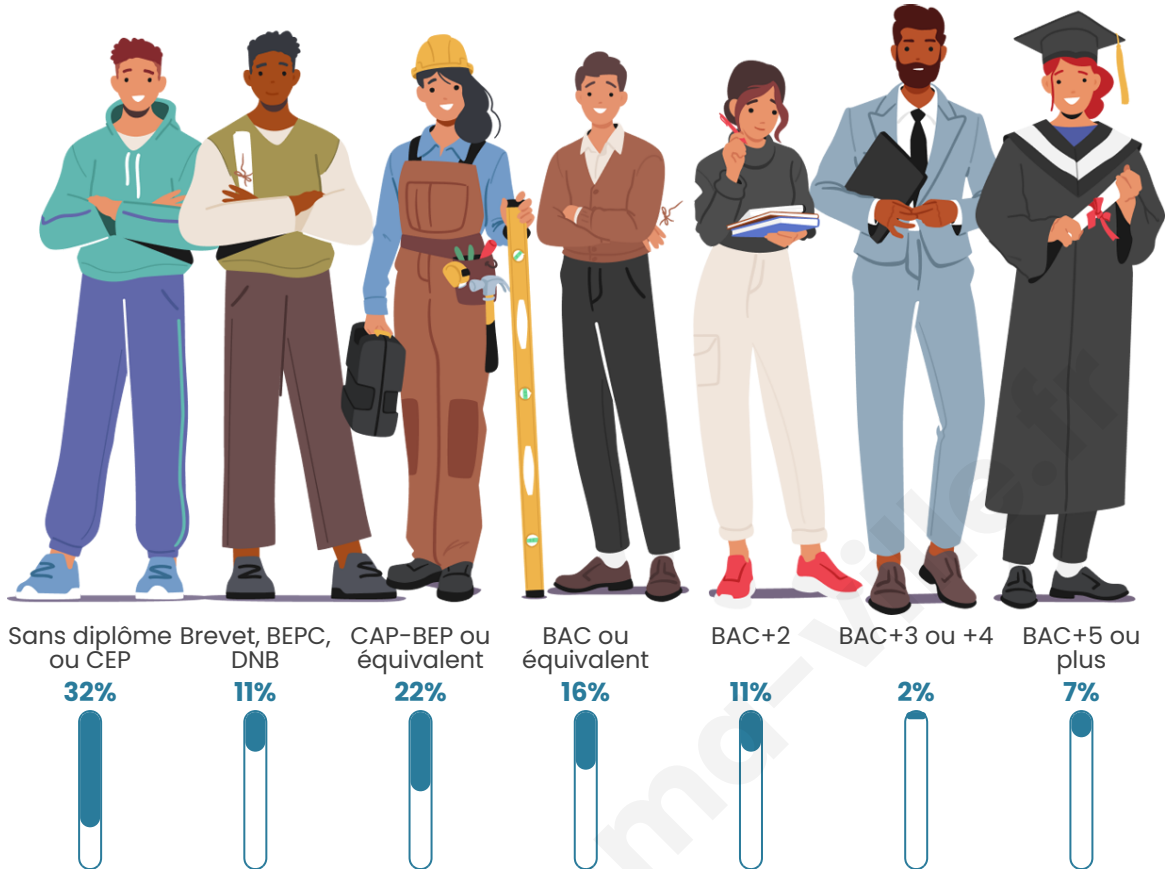

Statistiques sur la population

Nombre d'habitants

120

Age moyen

49 ans

Pop active

40.8%

Taux chômage

Tranche d'âge

Activité professionnelle

Niveau de diplôme

Composition des ménages

Profils électoraux

Premier tour

	Marine LE PEN	35.56 %
	Emmanuel MACRON	24.44 %
	Jean-Luc MÉLENCHON	18.89 %
	Éric ZEMMOUR	7.78 %
	Nicolas DUPONT-AIGNAN	4.44 %
	Jean LASSALLE	3.33 %
	Valérie PÉCRESSÉ	2.22 %
	Philippe POUTOU	2.22 %
	Yannick JADOT	1.11 %
	Nathalie ARTHAUD	0.00 %
	Fabien ROUSSEL	0.00 %
	Anne HIDALGO	0.00 %