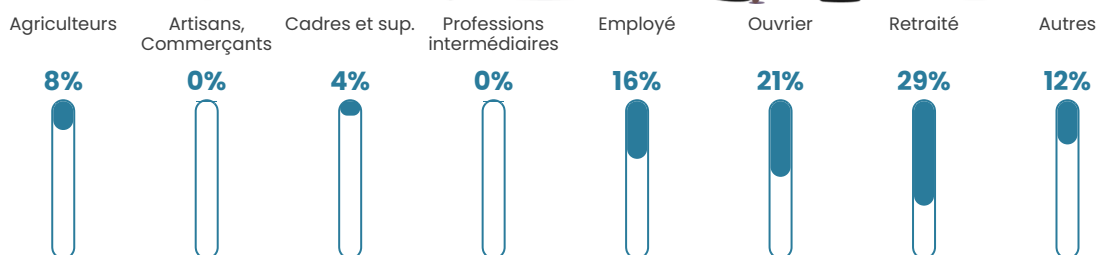

9%

Pop densité

7 h/km²

Revenu moyen

18 190 €/an

Evolution du nombre d'habitants

Sources : Institut national de la statistique et des études économiques (insee) selon Les dernières parutions officielles de 2024 portant sur les années 2020, 2021 et 2022.

Tranche d'âge

Activité professionnelle

Niveau de diplôme

Composition des ménages

Profils électoraux

Premier tour

	Marine LE PEN	35.56 %
	Emmanuel MACRON	24.44 %
	Jean-Luc MÉLENCHON	18.89 %
	Éric ZEMMOUR	7.78 %
	Nicolas DUPONT-AIGNAN	4.44 %
	Jean LASSALLE	3.33 %
	Valérie PÉCRESSÉ	2.22 %
	Philippe POUTOU	2.22 %
	Yannick JADOT	1.11 %
	Nathalie ARTHAUD	0.00 %
	Fabien ROUSSEL	0.00 %
	Anne HIDALGO	0.00 %