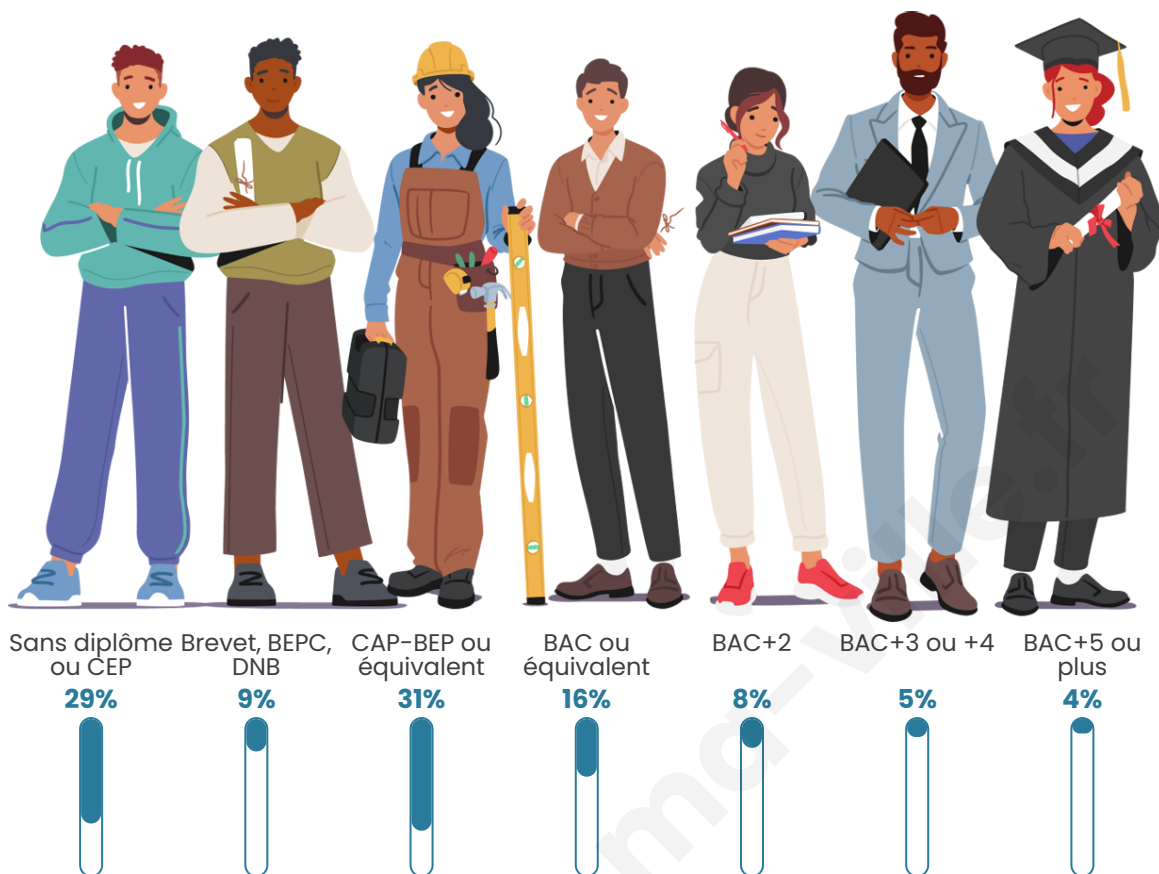

715

Age moyen

45 ans

Pop active

39.7%

Taux chômage

12.2%

Pop densité

Tranche d'âge

Activité professionnelle

Niveau de diplôme

Composition des ménages

Profils électoraux

Premier tour

	Marine LE PEN	36.72 %
	Emmanuel MACRON	35.24 %
	Jean-Luc MÉLENCHON	9.18 %
	Valérie PÉCRESSE	3.97 %
	Éric ZEMMOUR	3.72 %
	Nicolas DUPONT-AIGNAN	2.98 %
	Fabien ROUSSEL	2.23 %
	Jean LASSALLE	1.99 %
	Anne HIDALGO	1.74 %
	Yannick JADOT	1.49 %
	Nathalie ARTHAUD	0.50 %
	Philippe POUTOU	0.25 %