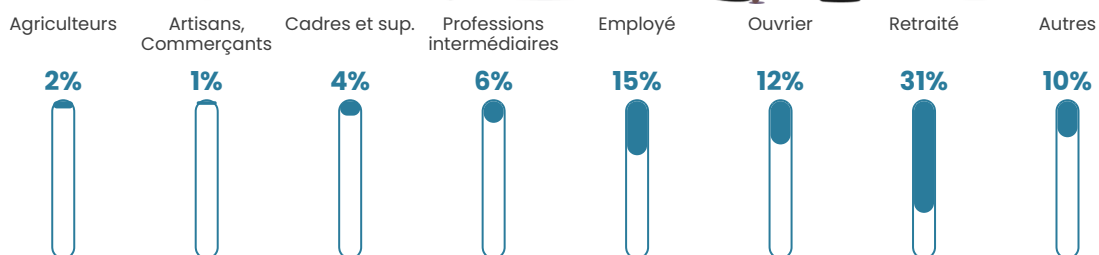

65 h/km²

Revenu moyen

19 760 €/an

Evolution du nombre d'habitants

Sources : Institut national de la statistique et des études économiques (insee) selon Les dernières parutions officielles de 2024 portant sur les années 2020, 2021 et 2022.

Tranche d'âge

Activité professionnelle

Niveau de diplôme

Composition des ménages

Profils électoraux

Premier tour

	Marine LE PEN	36.72 %
	Emmanuel MACRON	35.24 %
	Jean-Luc MÉLENCHON	9.18 %
	Valérie PÉCRESSE	3.97 %
	Éric ZEMMOUR	3.72 %
	Nicolas DUPONT-AIGNAN	2.98 %
	Fabien ROUSSEL	2.23 %
	Jean LASSALLE	1.99 %
	Anne HIDALGO	1.74 %
	Yannick JADOT	1.49 %
	Nathalie ARTHAUD	0.50 %
	Philippe POUTOU	0.25 %