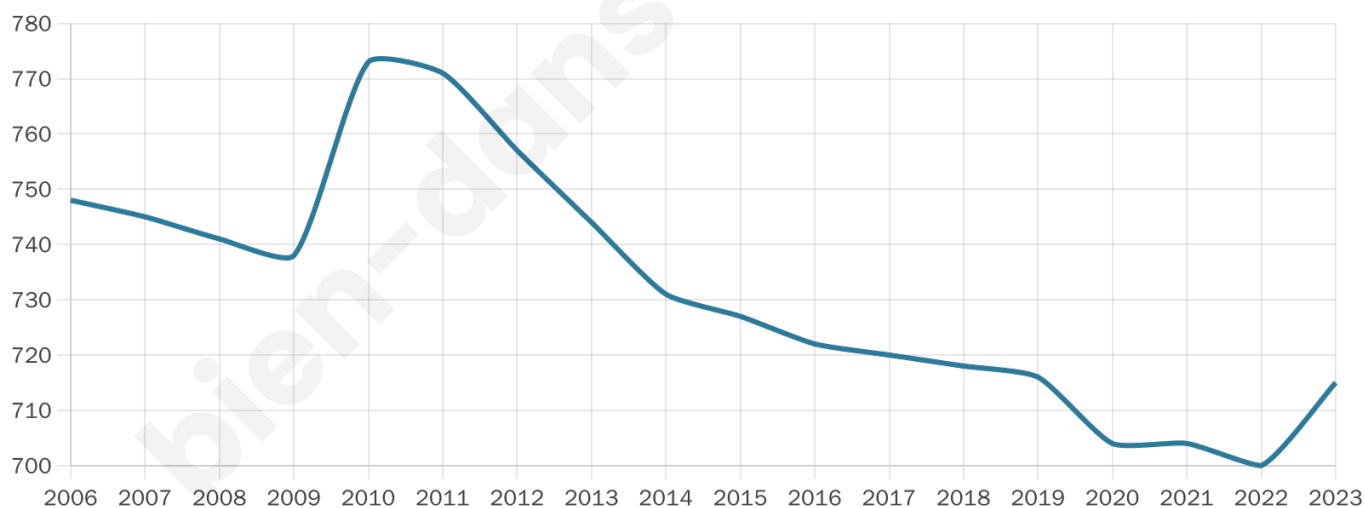

715

Age moyen

45 ans

Pop active

39.7%

Taux chômage

12.2%

Pop densité

65 h/km²

Revenu moyen

19 760 €/an

Evolution du nombre d'habitants

Sources : Institut national de la statistique et des études économiques (insee) selon Les dernières parutions officielles de 2024 portant sur les années 2020, 2021 et 2022.