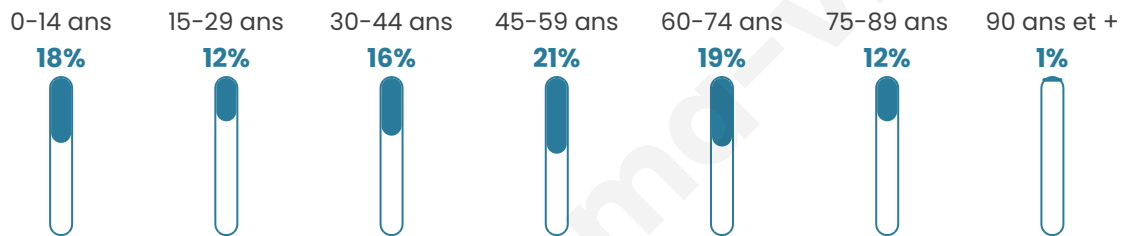

715

Age moyen

45 ans

Pop active

39.7%

Taux chômage

12.2%

Pop densité

65 h/km²

Revenu moyen

19 760 €/an

Evolution du nombre d'habitants

Sources : Institut national de la statistique et des études économiques (insee) selon Les dernières parutions officielles de 2024 portant sur les années 2020, 2021 et 2022.

Tranche d'âge

Activité professionnelle

Niveau de diplôme

Composition des ménages

Profils électoraux

Premier tour

	Marine LE PEN	36.72 %
	Emmanuel MACRON	35.24 %
	Jean-Luc MÉLENCHON	9.18 %
	Valérie PÉCRESSE	3.97 %
	Éric ZEMMOUR	3.72 %
	Nicolas DUPONT-AIGNAN	2.98 %
	Fabien ROUSSEL	2.23 %
	Jean LASSALLE	1.99 %
	Anne HIDALGO	1.74 %
	Yannick JADOT	1.49 %
	Nathalie ARTHAUD	0.50 %
	Philippe POUTOU	0.25 %