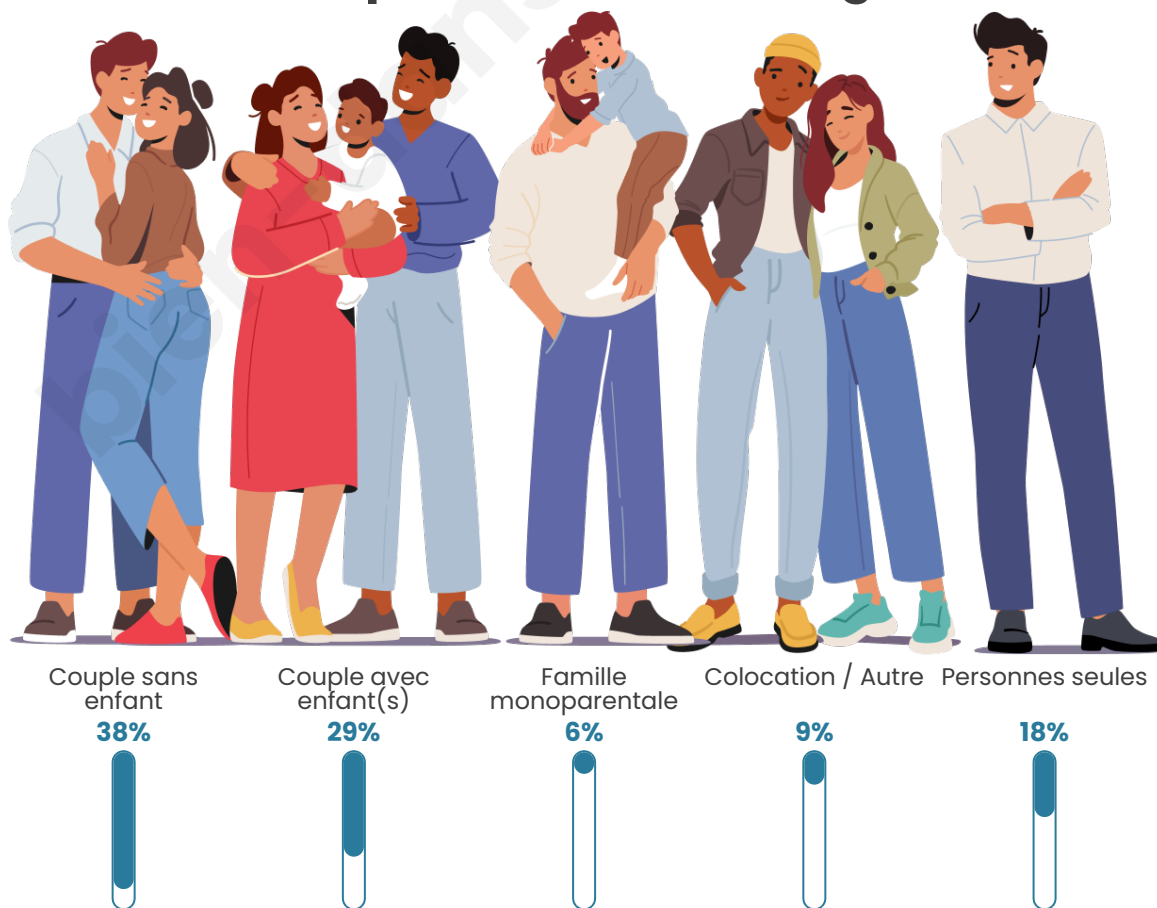

Tranche d'âge

Activité professionnelle

Niveau de diplôme

Composition des ménages

Profils électoraux

Premier tour

	Marine LE PEN	36.72 %
	Emmanuel MACRON	35.24 %
	Jean-Luc MÉLENCHON	9.18 %
	Valérie PÉCRESSE	3.97 %
	Éric ZEMMOUR	3.72 %
	Nicolas DUPONT-AIGNAN	2.98 %
	Fabien ROUSSEL	2.23 %
	Jean LASSALLE	1.99 %
	Anne HIDALGO	1.74 %
	Yannick JADOT	1.49 %
	Nathalie ARTHAUD	0.50 %
	Philippe POUTOU	0.25 %