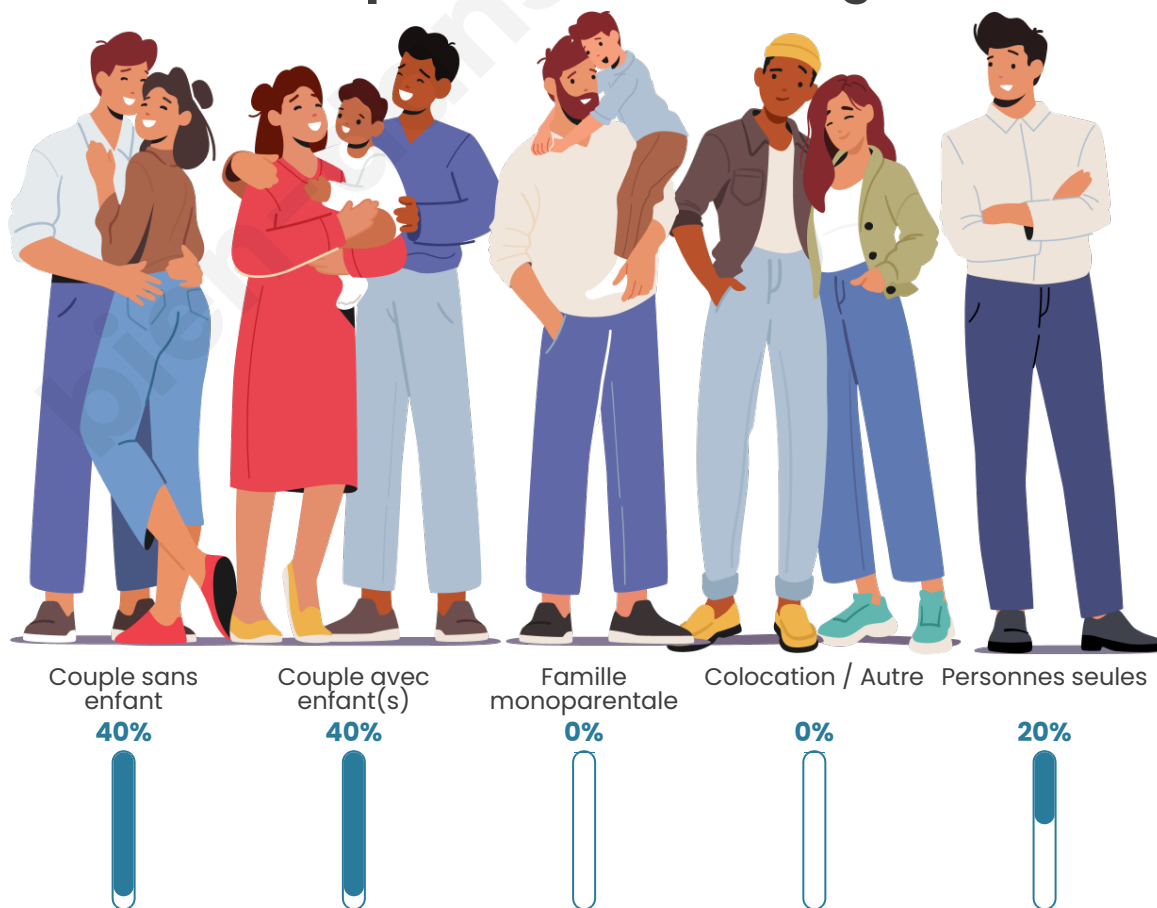

Tranche d'âge

Activité professionnelle

Niveau de diplôme

Composition des ménages

Profils électoraux

Premier tour

	Marine LE PEN	42.34 %
	Emmanuel MACRON	27.03 %
	Jean-Luc MÉLENCHON	14.41 %
	Valérie PÉCRESE	6.31 %
	Éric ZEMMOUR	3.60 %
	Yannick JADOT	2.70 %
	Jean LASSALLE	1.80 %
	Fabien ROUSSEL	0.90 %
	Nicolas DUPONT-AIGNAN	0.90 %
	Nathalie ARTHAUD	0.00 %
	Anne HIDALGO	0.00 %
	Philippe POUTOU	0.00 %