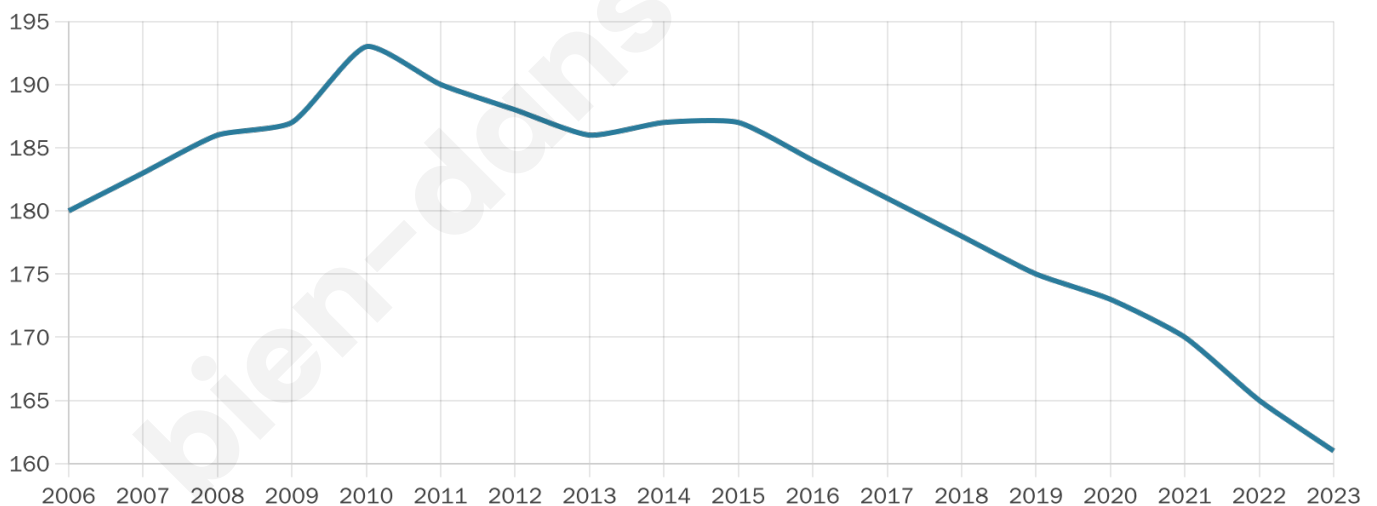

42 ans

Pop active

59%

Taux chômage

9.8%

Pop densité

20 h/km²

Revenu moyen

23 970 €/an

Evolution du nombre d'habitants

Sources : Institut national de la statistique et des études économiques (insee) selon Les dernières parutions officielles de 2024 portant sur les années 2020, 2021 et 2022.