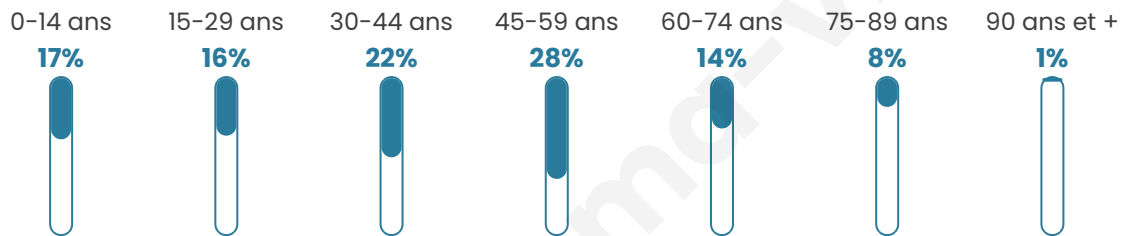

Version web

Ville de Blangy-sous-Poix

Présenté par

BIEN dans
ma **VILLE** 

Sommaire

Situation géographique	3
Statistiques sur la population	4
Evolution du nombre d'habitants	4
Tranche d'âge	5
0-14 ans	5
15-29 ans	5
30-44 ans	5
45-59 ans	5
60-74 ans	5
75-89 ans	5
90 ans et +	5
Activité professionnelle	5
Agriculteurs	5
Artisans, Commerçants	5
Cadres et sup.	5
Professions intermédiaires	5
Employé	5
Ouvrier	5
Retraité	5
Autres	5
Niveau de diplôme	6
Sans diplôme ou CEP	6
Brevet, BEPC, DNB	6
CAP-BEP ou équivalent	6
BAC ou équivalent	6
BAC+2	6
BAC+3 ou +4	6
BAC+5 ou plus	6
Composition des ménages	6
Couple sans enfant	6
Couple avec enfant(s)	6
Famille monoparentale	6
Colocation / Autre	6
Personnes seules	6
Profils électoraux	7
Premier tour	7
Sécurité	8
Evolution du nombre d'infractions	8
Pour comparer	9
Services à la population	10
Commerce	10
Éducation	10
Villes autour de Blangy-sous-Poix	12

42 ans

Pop active

59%

Taux chômage

9.8%

Pop densité

20 h/km²

Revenu moyen

Tranche d'âge

Activité professionnelle

Niveau de diplôme

Composition des ménages

Profils électoraux

Premier tour

	Marine LE PEN	42.34 %
	Emmanuel MACRON	27.03 %
	Jean-Luc MÉLENCHON	14.41 %
	Valérie PÉCRESE	6.31 %
	Éric ZEMMOUR	3.60 %
	Yannick JADOT	2.70 %
	Jean LASSALLE	1.80 %
	Fabien ROUSSEL	0.90 %
	Nicolas DUPONT-AIGNAN	0.90 %
	Nathalie ARTHAUD	0.00 %
	Anne HIDALGO	0.00 %
	Philippe POUTOU	0.00 %