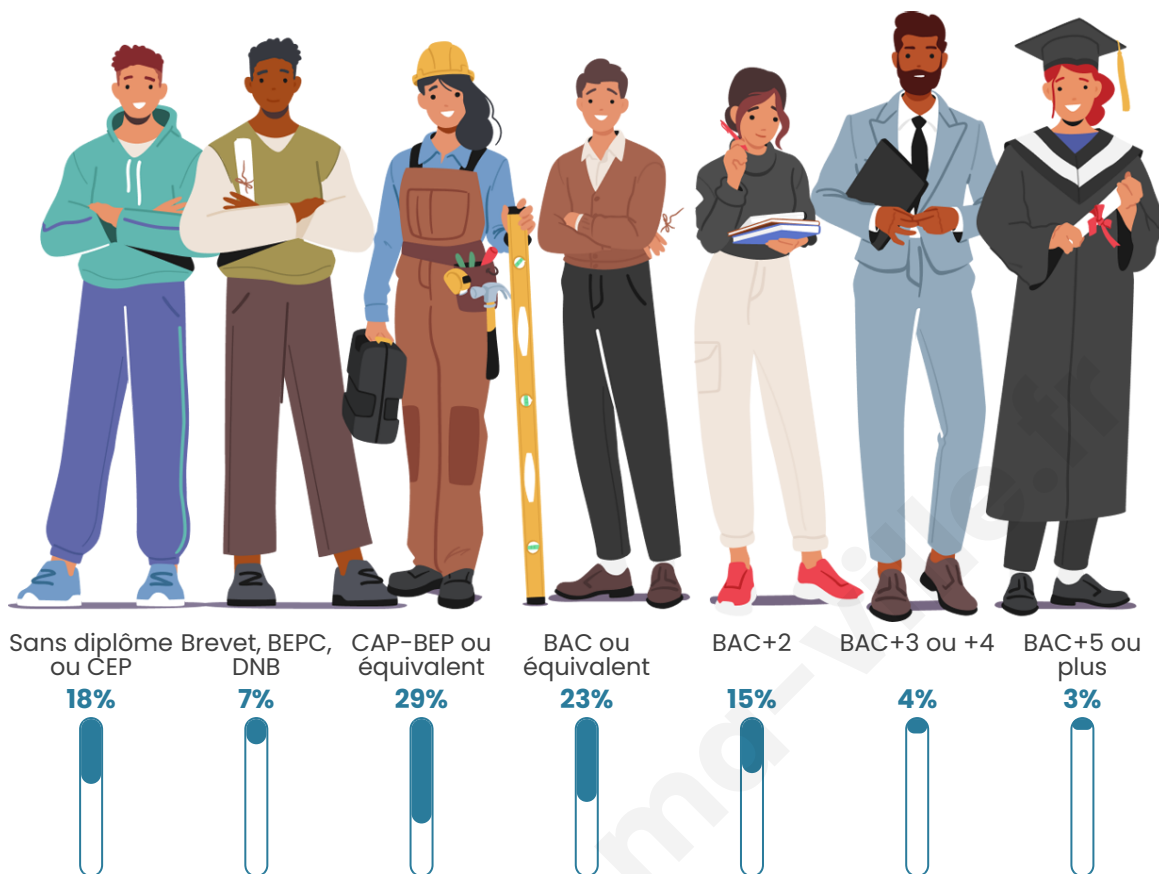

Tranche d'âge

Activité professionnelle

Niveau de diplôme

Composition des ménages

Profils électoraux

Premier tour

	Marine LE PEN	42.34 %
	Emmanuel MACRON	27.03 %
	Jean-Luc MÉLENCHON	14.41 %
	Valérie PÉCRESE	6.31 %
	Éric ZEMMOUR	3.60 %
	Yannick JADOT	2.70 %
	Jean LASSALLE	1.80 %
	Fabien ROUSSEL	0.90 %
	Nicolas DUPONT-AIGNAN	0.90 %
	Nathalie ARTHAUD	0.00 %
	Anne HIDALGO	0.00 %
	Philippe POUTOU	0.00 %