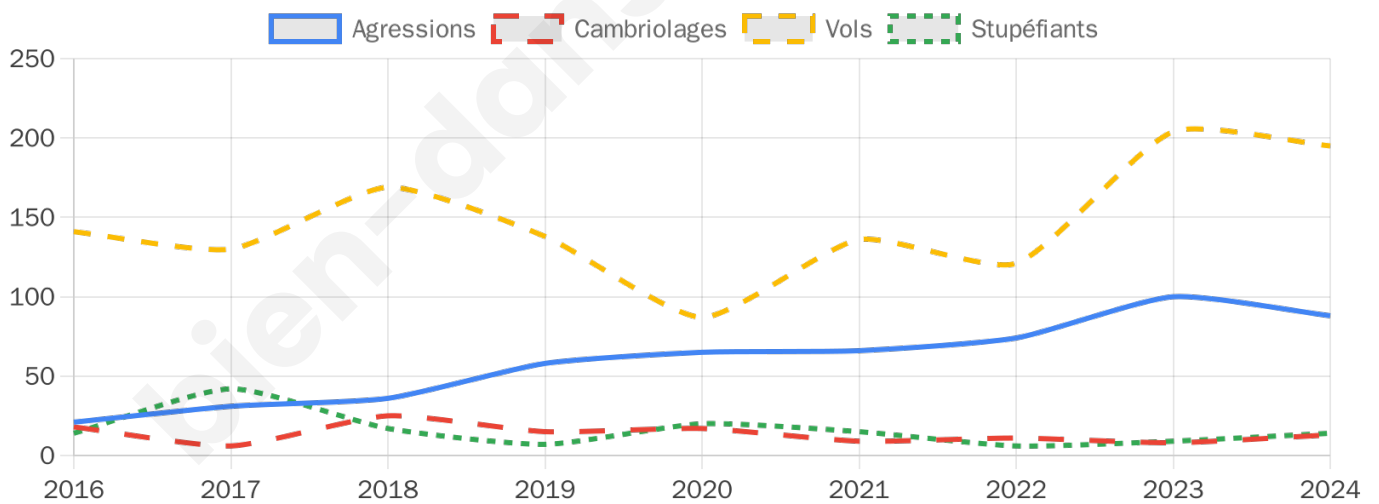

4 597 inscrits

Participation : 69.39%

Votes blancs : 1.91%

Votes nuls : 1.25%

Second tour

	Emmanuel MACRON	53,73 %
	Marine LE PEN	46,27 %

4 597 inscrits

Participation : 70.13%

Votes blancs : 6.89%

Votes nuls : 3.23%

Sécurité

Agressions physiques / sexuelles

88

Cambriolages

13

Vols / dégradations

195

Stupéfiants

14

Evolution du nombre d'infractions

Pour comparer

(en proportion du nombre d'habitants)

■ Ville ■ Département ■ Région

Sources : Bases statistiques communale, départementale et régionale de la délinquance enregistrée par la police et la gendarmerie nationales selon les dernières parutions officielles de 2025 portant sur l'année 2024 ([data.gouv](https://data.gouv.fr)).