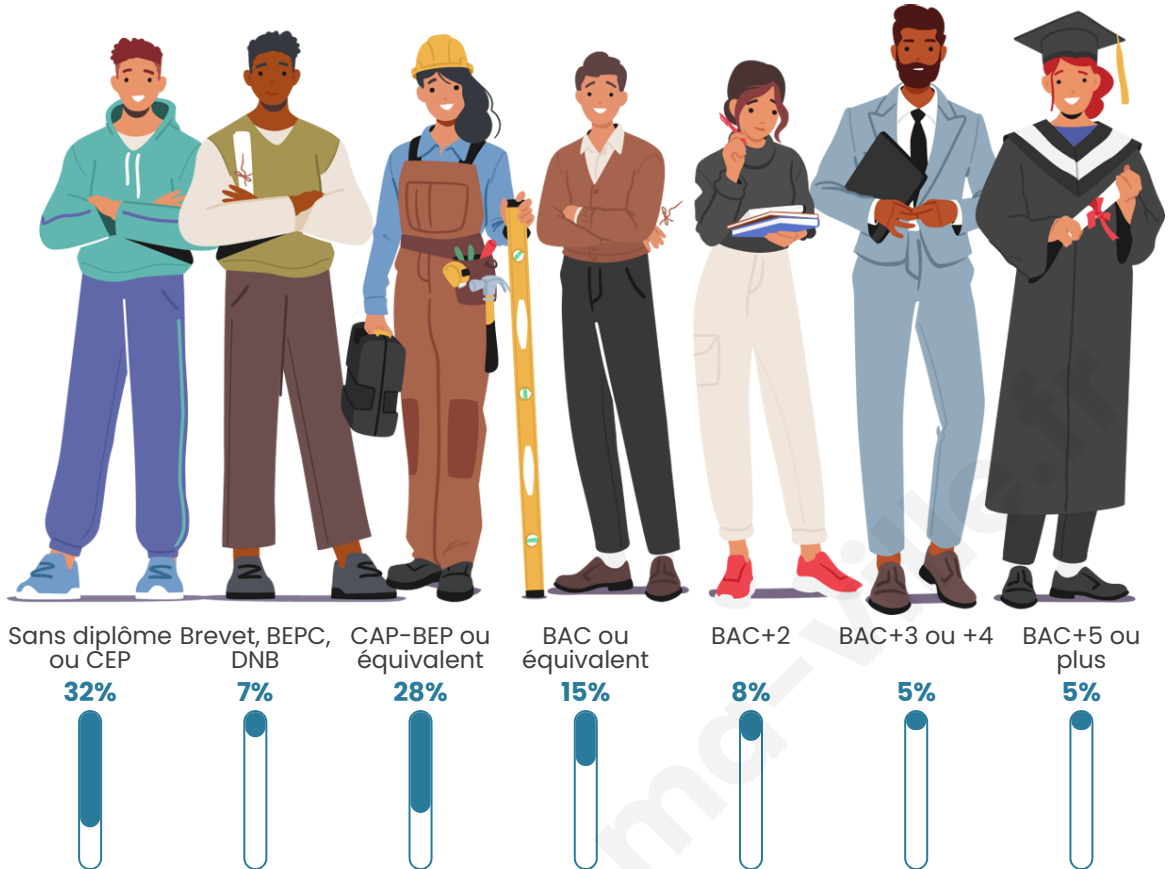

6 164

Age moyen

48 ans

Pop active

37.7%

Taux chômage

9.3%

Pop densité

Tranche d'âge

Activité professionnelle

Niveau de diplôme

Composition des ménages

Profils électoraux

Premier tour

	Marine LE PEN	27.52 %
	Emmanuel MACRON	26.32 %
	Jean-Luc MÉLENCHON	17.38 %
	Éric ZEMMOUR	7.15 %
	Valérie PÉCRESSÉ	6.18 %
	Yannick JADOT	3.66 %
	Jean LASSALLE	3.17 %
	Fabien ROUSSEL	2.98 %
	Anne HIDALGO	2.14 %
	Nicolas DUPONT-AIGNAN	1.78 %
	Nathalie ARTHAUD	1.04 %
	Philippe POUTOU	0.68 %