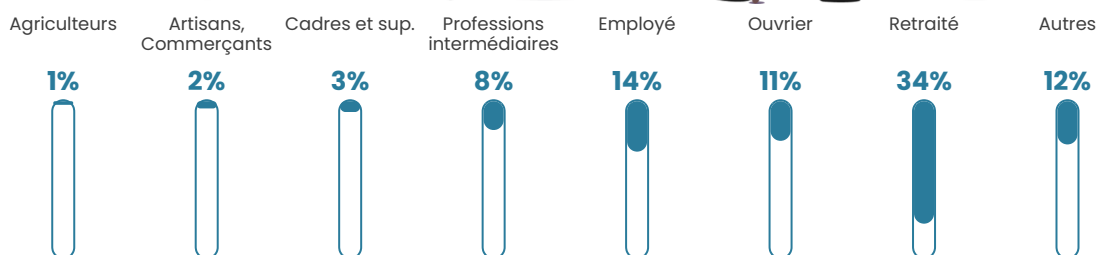

108 h/km²

Revenu moyen

20 260 €/an

Evolution du nombre d'habitants

Sources : Institut national de la statistique et des études économiques (insee) selon Les dernières parutions officielles de 2024 portant sur les années 2020, 2021 et 2022.

Tranche d'âge

Activité professionnelle

Niveau de diplôme

Composition des ménages

Profils électoraux

Premier tour

	Marine LE PEN	27.52 %
	Emmanuel MACRON	26.32 %
	Jean-Luc MÉLENCHON	17.38 %
	Éric ZEMMOUR	7.15 %
	Valérie PÉCRESSÉ	6.18 %
	Yannick JADOT	3.66 %
	Jean LASSALLE	3.17 %
	Fabien ROUSSEL	2.98 %
	Anne HIDALGO	2.14 %
	Nicolas DUPONT-AIGNAN	1.78 %
	Nathalie ARTHAUD	1.04 %
	Philippe POUTOU	0.68 %