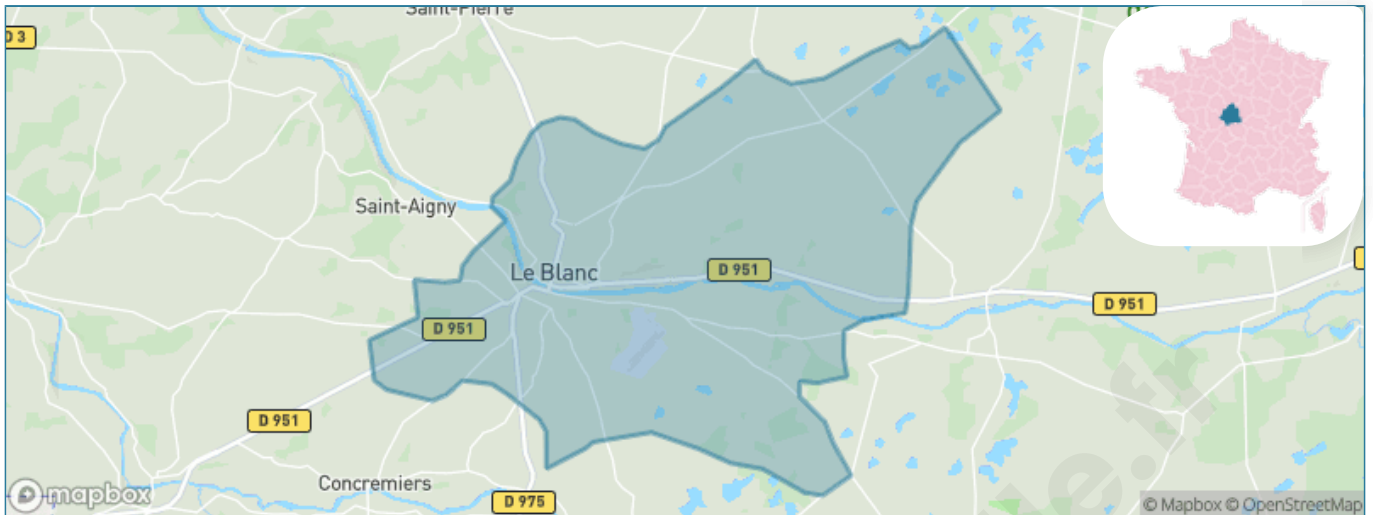

Version web

Ville de Le Blanc

Présenté par

BIEN dans
ma **VILLE** 

Sommaire

Situation géographique	3
Statistiques sur la population	4
Evolution du nombre d'habitants	4
Tranche d'âge	5
0-14 ans	5
15-29 ans	5
30-44 ans	5
45-59 ans	5
60-74 ans	5
75-89 ans	5
90 ans et +	5
Activité professionnelle	5
Agriculteurs	5
Artisans, Commerçants	5
Cadres et sup.	5
Professions intermédiaires	5
Employé	5
Ouvrier	5
Retraité	5
Autres	5
Niveau de diplôme	6
Sans diplôme ou CEP	6
Brevet, BEPC, DNB	6
CAP-BEP ou équivalent	6
BAC ou équivalent	6
BAC+2	6
BAC+3 ou +4	6
BAC+5 ou plus	6
Composition des ménages	6
Couple sans enfant	6
Couple avec enfant(s)	6
Famille monoparentale	6
Colocation / Autre	6
Personnes seules	6
Profil électoraux	7
Premier tour	7
Sécurité	8
Evolution du nombre d'infractions	8
Pour comparer	9
Services à la population	10
Commerce	10
Éducation	10
Villes autour de Le Blanc	11
Avis sur la ville de Le Blanc	12
Moyenne par critère	12
Villes autour de Le Blanc	12
Répartition des avis par note	12
Répartition des avis par note	12

Situation géographique

i Informations clés

- **Région** : Centre-Val de Loire
- **Département** : Indre
- **Code postal** : 36300
- **Superficie** : 57 km²

Statistiques sur la population

Nombre d'habitants