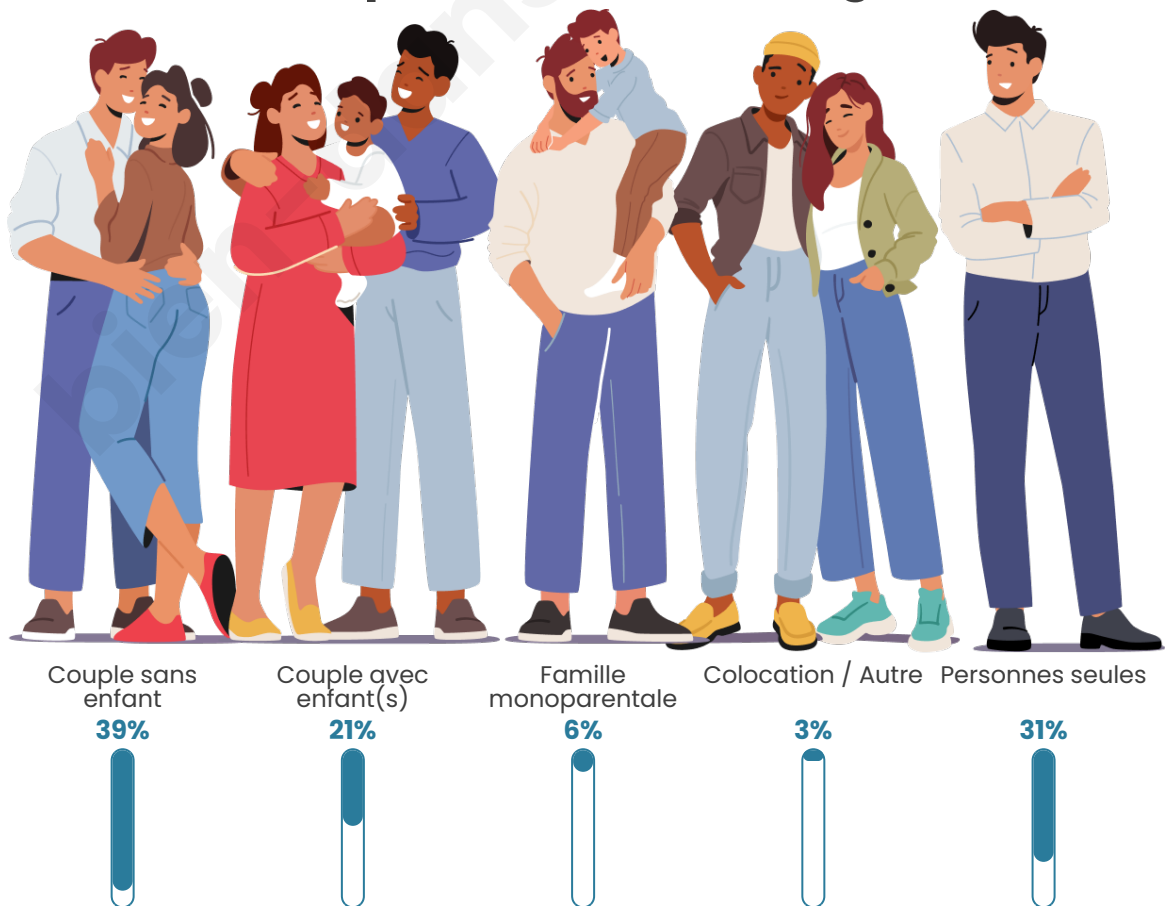

Tranche d'âge

Activité professionnelle

Niveau de diplôme

Composition des ménages

Profils électoraux

Premier tour

	Marine LE PEN	27.52 %
	Emmanuel MACRON	26.32 %
	Jean-Luc MÉLENCHON	17.38 %
	Éric ZEMMOUR	7.15 %
	Valérie PÉCRESSÉ	6.18 %
	Yannick JADOT	3.66 %
	Jean LASSALLE	3.17 %
	Fabien ROUSSEL	2.98 %
	Anne HIDALGO	2.14 %
	Nicolas DUPONT-AIGNAN	1.78 %
	Nathalie ARTHAUD	1.04 %
	Philippe POUTOU	0.68 %