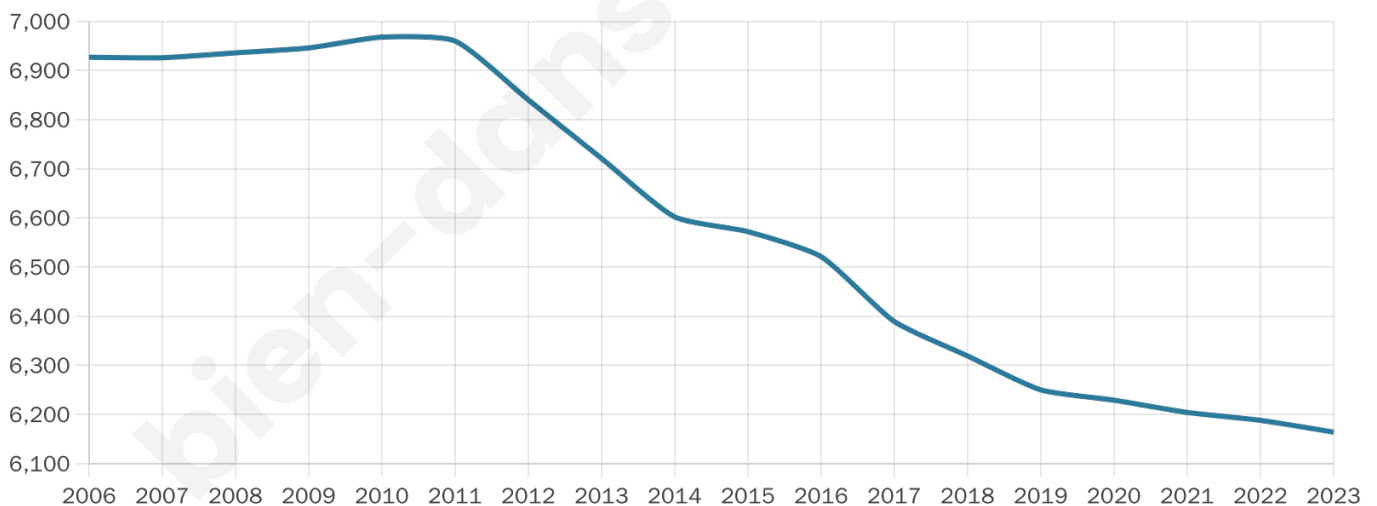

6 164

Age moyen

48 ans

Pop active

37.7%

Taux chômage

9.3%

Pop densité

108 h/km²

Revenu moyen

20 260 €/an

Evolution du nombre d'habitants

Sources : Institut national de la statistique et des études économiques (insee) selon Les dernières parutions officielles de 2024 portant sur les années 2020, 2021 et 2022.