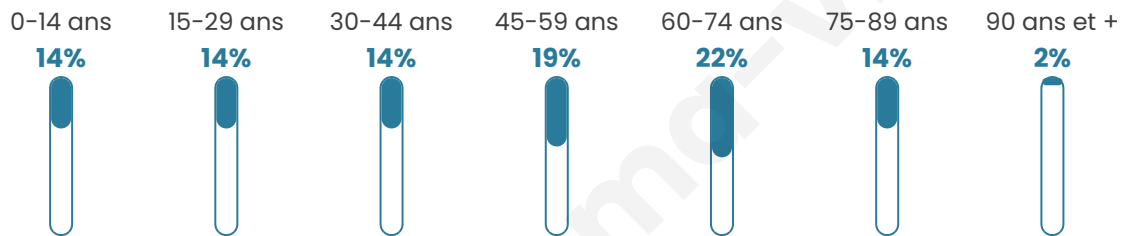

6 164

Age moyen

48 ans

Pop active

37.7%

Taux chômage

9.3%

Pop densité

108 h/km²

Revenu moyen

20 260 €/an

Evolution du nombre d'habitants

Sources : Institut national de la statistique et des études économiques (insee) selon Les dernières parutions officielles de 2024 portant sur les années 2020, 2021 et 2022.

Tranche d'âge

Activité professionnelle

Niveau de diplôme

Composition des ménages

Profils électoraux

Premier tour

	Marine LE PEN	27.52 %
	Emmanuel MACRON	26.32 %
	Jean-Luc MÉLENCHON	17.38 %
	Éric ZEMMOUR	7.15 %
	Valérie PÉCRESSÉ	6.18 %
	Yannick JADOT	3.66 %
	Jean LASSALLE	3.17 %
	Fabien ROUSSEL	2.98 %
	Anne HIDALGO	2.14 %
	Nicolas DUPONT-AIGNAN	1.78 %
	Nathalie ARTHAUD	1.04 %
	Philippe POUTOU	0.68 %