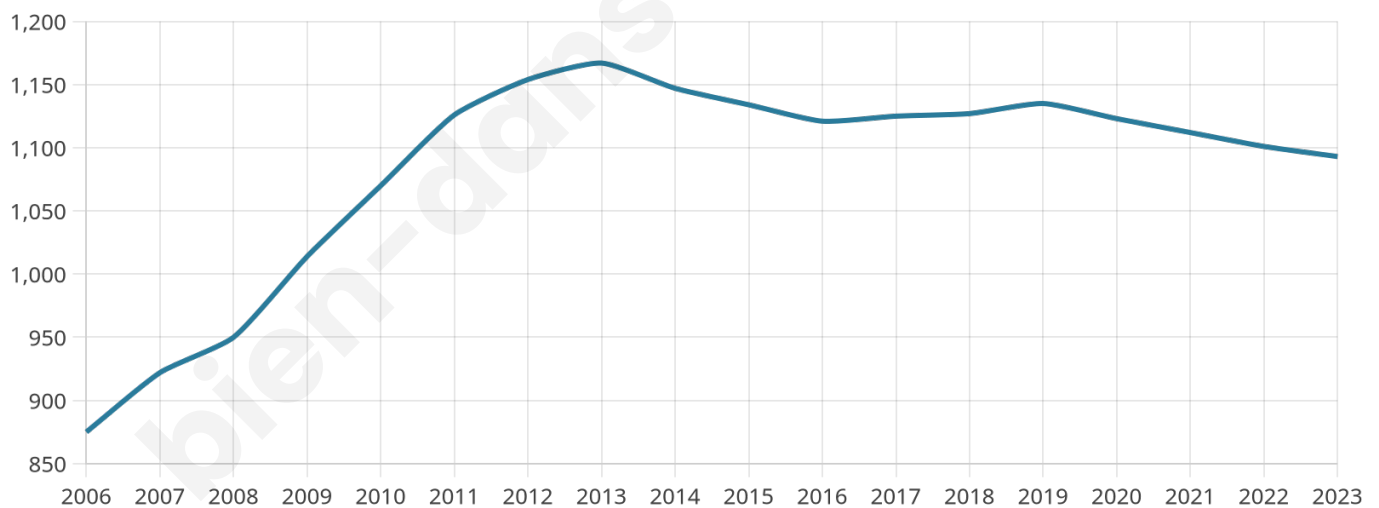

# Statistiques sur la population

Nombre d'habitants

**1 093**

Age moyen

**43 ans**

Pop active

**48.9%**

Taux chômage

**6.1%**

Pop densité

**84 h/km<sup>2</sup>**

Revenu moyen

**21 670 €/an**

## Evolution du nombre d'habitants

Sources : Institut national de la statistique et des études économiques (insee) selon Les dernières parutions officielles de 2024 portant sur les années 2020, 2021 et 2022.