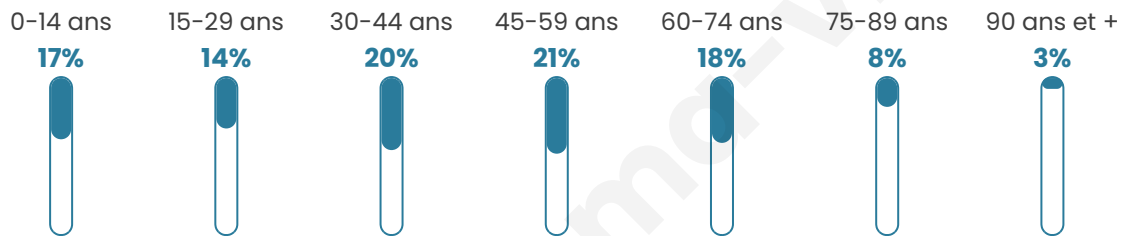

# Statistiques sur la population

Nombre d'habitants

**1 093**

Age moyen

**43 ans**

Pop active

**48.9%**

Taux chômage

**6.1%**

Pop densité

**84 h/km<sup>2</sup>**

Revenu moyen

**21 670 €/an**

## Evolution du nombre d'habitants

Sources : Institut national de la statistique et des études économiques (insee) selon Les dernières parutions officielles de 2024 portant sur les années 2020, 2021 et 2022.

## Tranche d'âge