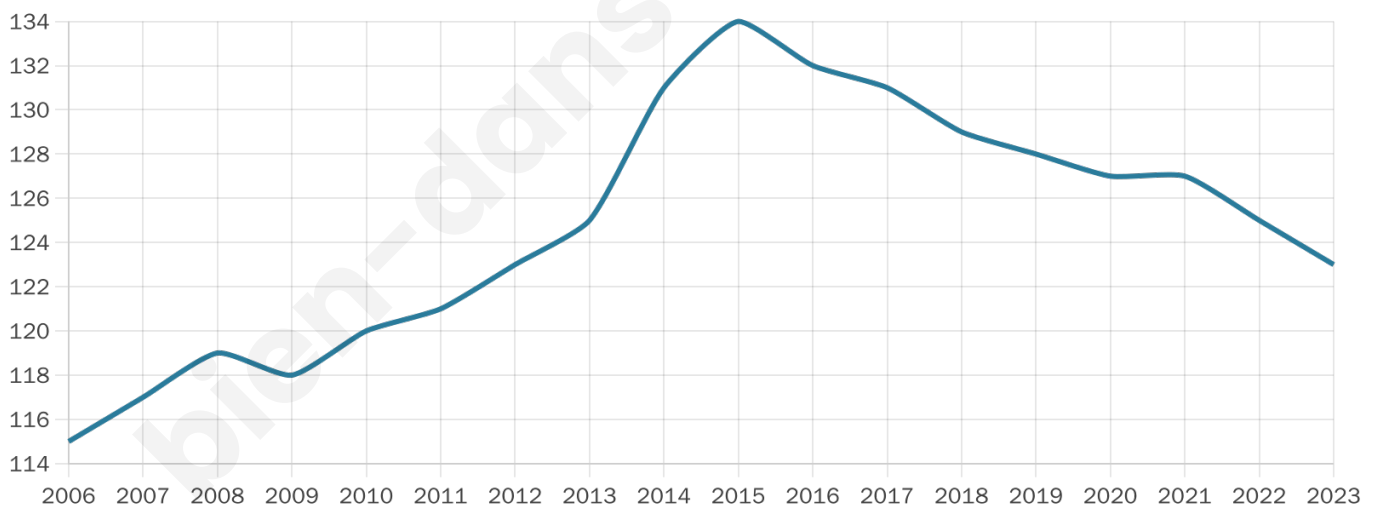

Statistiques sur la population

Nombre d'habitants

123

Age moyen

38 ans

Pop active

55.3%

Taux chômage

6.9%

Pop densité

15 h/km²

Revenu moyen

24 350 €/an

Evolution du nombre d'habitants

Sources : Institut national de la statistique et des études économiques (insee) selon Les dernières parutions officielles de 2024 portant sur les années 2020, 2021 et 2022.

Tranche d'âge

Activité professionnelle

Niveau de diplôme

Composition des ménages

Profils électoraux

Premier tour

	Marine LE PEN	34.07 %
	Emmanuel MACRON	25.27 %
	Jean-Luc MÉLENCHON	23.08 %
	Éric ZEMMOUR	6.59 %
	Yannick JADOT	3.30 %
	Fabien ROUSSEL	2.20 %
	Jean LASSALLE	2.20 %
	Nathalie ARTHAUD	1.10 %
	Anne HIDALGO	1.10 %
	Nicolas DUPONT-AIGNAN	1.10 %
	Valérie PÉCRESSE	0.00 %
	Philippe POUTOU	0.00 %