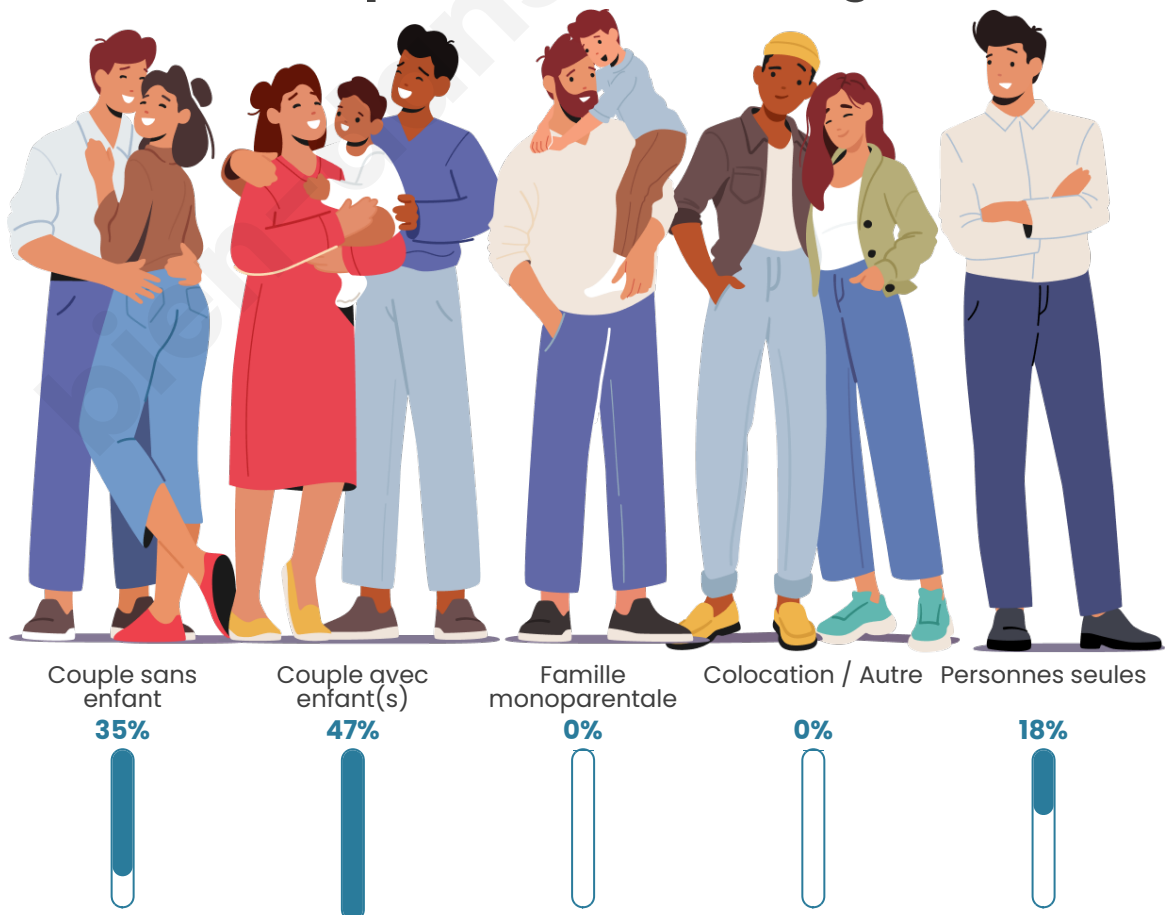

Tranche d'âge

Activité professionnelle

Niveau de diplôme

Composition des ménages

Profils électoraux

Premier tour

	Marine LE PEN	34.07 %
	Emmanuel MACRON	25.27 %
	Jean-Luc MÉLENCHON	23.08 %
	Éric ZEMMOUR	6.59 %
	Yannick JADOT	3.30 %
	Fabien ROUSSEL	2.20 %
	Jean LASSALLE	2.20 %
	Nathalie ARTHAUD	1.10 %
	Anne HIDALGO	1.10 %
	Nicolas DUPONT-AIGNAN	1.10 %
	Valérie PÉCRESSE	0.00 %
	Philippe POUTOU	0.00 %