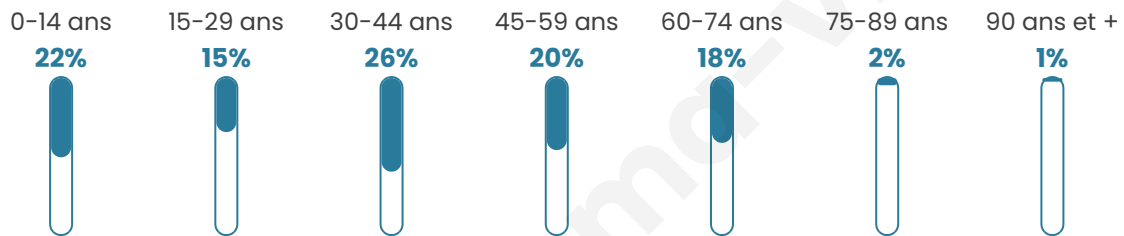

Statistiques sur la population

Nombre d'habitants

123

Age moyen

38 ans

Pop active

55.3%

Taux chômage

6.9%

Pop densité

15 h/km²

Revenu moyen

24 350 €/an

Evolution du nombre d'habitants

Sources : Institut national de la statistique et des études économiques (insee) selon Les dernières parutions officielles de 2024 portant sur les années 2020, 2021 et 2022.

Tranche d'âge

Activité professionnelle

Niveau de diplôme

Composition des ménages

Profils électoraux

Premier tour

	Marine LE PEN	34.07 %
	Emmanuel MACRON	25.27 %
	Jean-Luc MÉLENCHON	23.08 %
	Éric ZEMMOUR	6.59 %
	Yannick JADOT	3.30 %
	Fabien ROUSSEL	2.20 %
	Jean LASSALLE	2.20 %
	Nathalie ARTHAUD	1.10 %
	Anne HIDALGO	1.10 %
	Nicolas DUPONT-AIGNAN	1.10 %
	Valérie PÉCRESSE	0.00 %
	Philippe POUTOU	0.00 %

107 inscrits

Participation : 85.98%

Votes blancs : 0.00%

Votes nuls : 1.09%

Second tour

	Emmanuel MACRON	47,44 %
	Marine LE PEN	52,56 %

107 inscrits

Participation : 79.44%