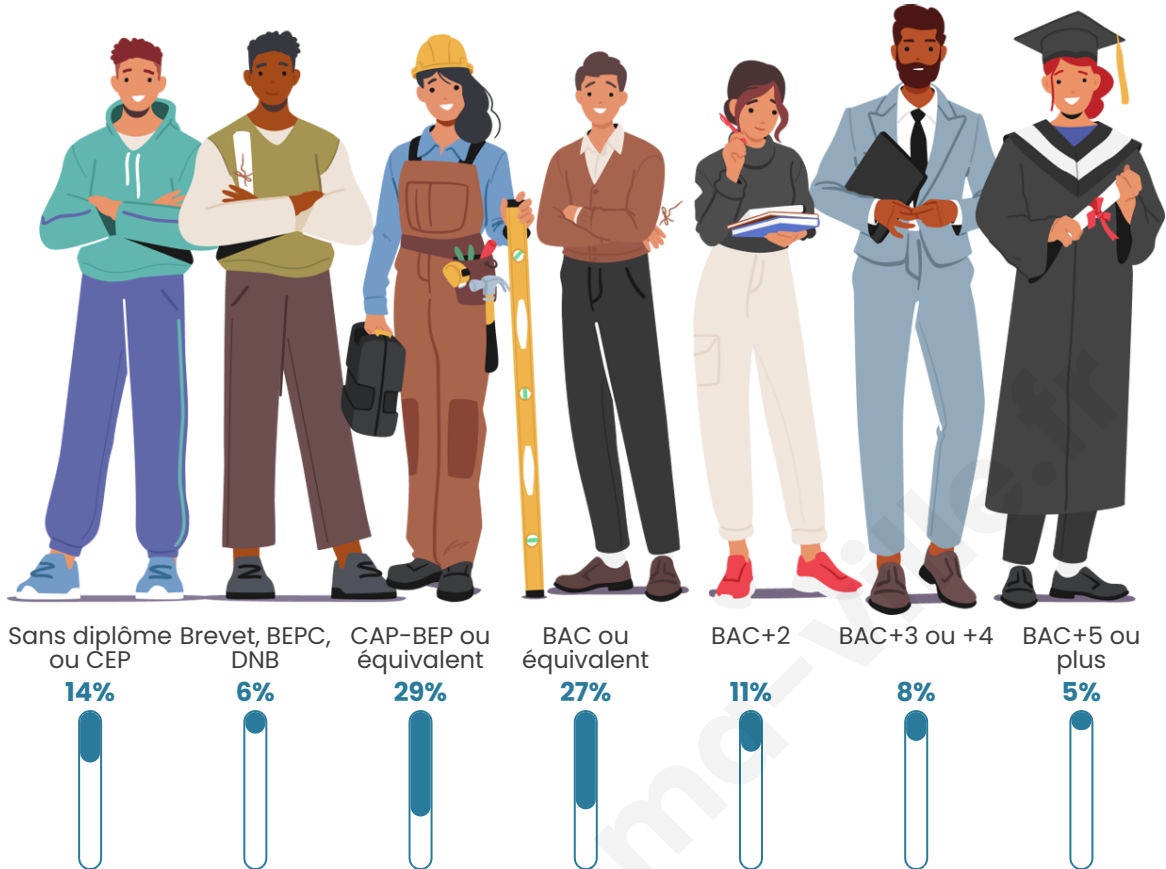

Statistiques sur la population

Nombre d'habitants

123

Age moyen

38 ans

Pop active

55.3%

Taux chômage

Tranche d'âge

Activité professionnelle

Niveau de diplôme

Composition des ménages

Profils électoraux

Premier tour

	Marine LE PEN	34.07 %
	Emmanuel MACRON	25.27 %
	Jean-Luc MÉLENCHON	23.08 %
	Éric ZEMMOUR	6.59 %
	Yannick JADOT	3.30 %
	Fabien ROUSSEL	2.20 %
	Jean LASSALLE	2.20 %
	Nathalie ARTHAUD	1.10 %
	Anne HIDALGO	1.10 %
	Nicolas DUPONT-AIGNAN	1.10 %
	Valérie PÉCRESSE	0.00 %
	Philippe POUTOU	0.00 %