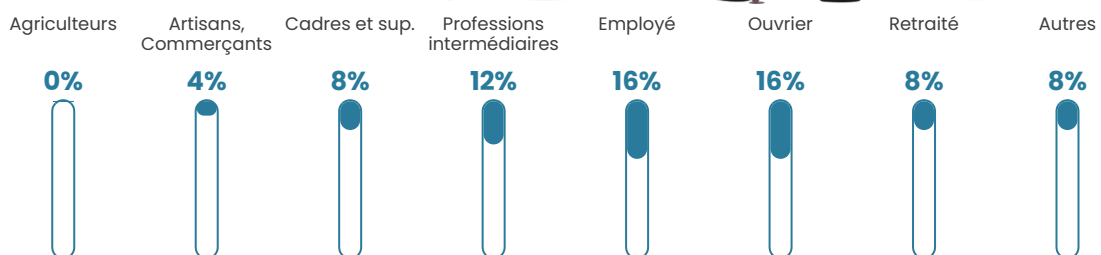

6.9%

Pop densité

15 h/km²

Revenu moyen

24 350 €/an

Evolution du nombre d'habitants

Sources : Institut national de la statistique et des études économiques (insee) selon Les dernières parutions officielles de 2024 portant sur les années 2020, 2021 et 2022.

Tranche d'âge

Activité professionnelle

Niveau de diplôme

Composition des ménages

Profils électoraux

Premier tour

	Marine LE PEN	34.07 %
	Emmanuel MACRON	25.27 %
	Jean-Luc MÉLENCHON	23.08 %
	Éric ZEMMOUR	6.59 %
	Yannick JADOT	3.30 %
	Fabien ROUSSEL	2.20 %
	Jean LASSALLE	2.20 %
	Nathalie ARTHAUD	1.10 %
	Anne HIDALGO	1.10 %
	Nicolas DUPONT-AIGNAN	1.10 %
	Valérie PÉCRESSE	0.00 %
	Philippe POUTOU	0.00 %