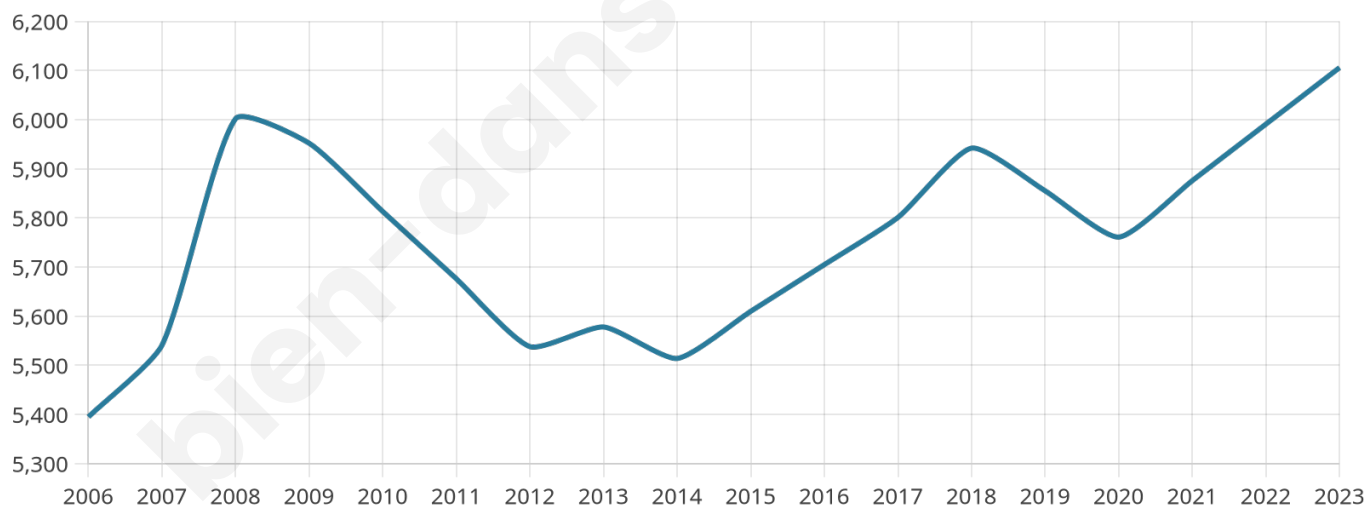

Version web

Ville de Blainville-sur-Orne

Présenté par

BIEN dans ma **VILLE** 

Sommaire

Situation géographique	3
Statistiques sur la population	4
Evolution du nombre d'habitants	4
Tranche d'âge	5
0-14 ans	5
15-29 ans	5
30-44 ans	5
45-59 ans	5
60-74 ans	5
75-89 ans	5
90 ans et +	5
Activité professionnelle	5
Agriculteurs	5
Artisans, Commerçants	5
Cadres et sup.	5
Professions intermédiaires	5
Employé	5
Ouvrier	5
Retraité	5
Autres	5
Niveau de diplôme	6
Sans diplôme ou CEP	6
Brevet, BEPC, DNB	6
CAP-BEP ou équivalent	6
BAC ou équivalent	6
BAC+2	6
BAC+3 ou +4	6
BAC+5 ou plus	6
Composition des ménages	6
Couple sans enfant	6
Couple avec enfant(s)	6
Famille monoparentale	6
Colocation / Autre	6
Personnes seules	6
Profil électoraux	7
Premier tour	7
Sécurité	8
Evolution du nombre d'infractions	8
Pour comparer	9
Services à la population	10
Commerce	10
Éducation	10
Villes autour de Blainville-sur-Orne	12
Avis sur la ville de Blainville-sur-Orne	13
Moyenne par critère	13
Villes autour de Blainville-sur-Orne	13
Répartition des avis par note	13
Répartition des avis par note	13

6 106

Age moyen

40 ans

Pop active

48.4%

Taux chômage

8.1%

Pop densité

872 h/km²

Revenu moyen

22 010 €/an

Evolution du nombre d'habitants

Sources : Institut national de la statistique et des études économiques (insee) selon Les dernières parutions officielles de 2024 portant sur les années 2020, 2021 et 2022.