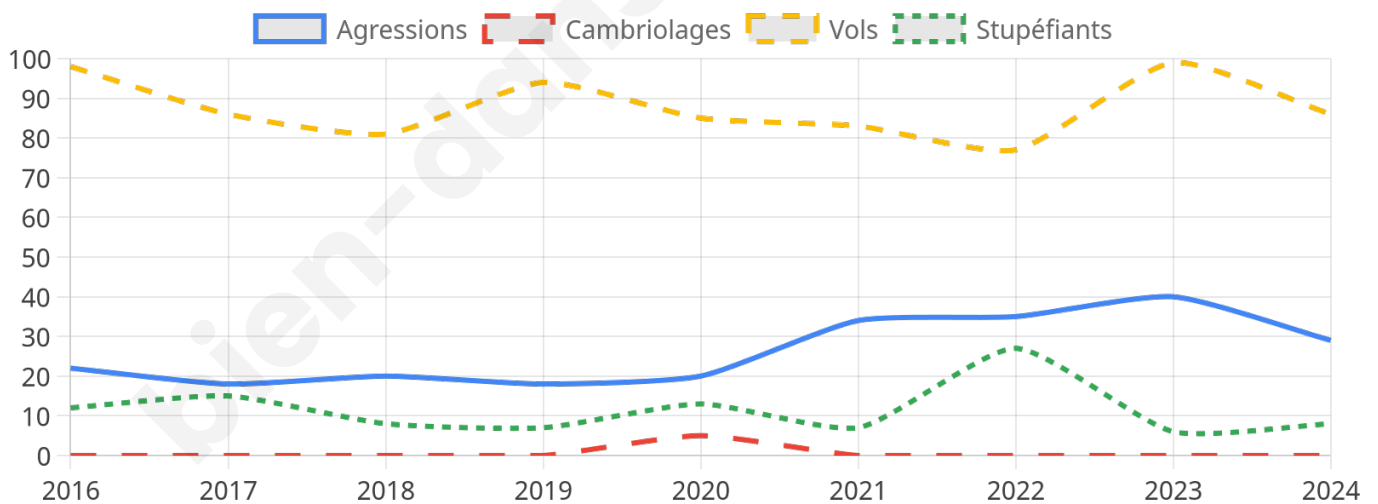

4 209 inscrits

Participation : 79.52%

Votes blancs : 1.70%

Votes nuls : 0.54%

Second tour

	Emmanuel MACRON	61,04 %
	Marine LE PEN	38,96 %

4 210 inscrits

Participation : 77.53%

Votes blancs : 7.84%

Votes nuls : 2.51%

Sécurité

Agressions physiques / sexuelles

29

Cambriolages

0

Vols / dégradations

86

Stupéfiants

8

Evolution du nombre d'infractions

Pour comparer

(en proportion du nombre d'habitants)

Sources : Bases statistiques communale, départementale et régionale de la délinquance enregistrée par la police et la gendarmerie nationales selon les dernières parutions officielles de 2025 portant sur l'année 2024 ([data.gouv](https://data.gouv.fr)).