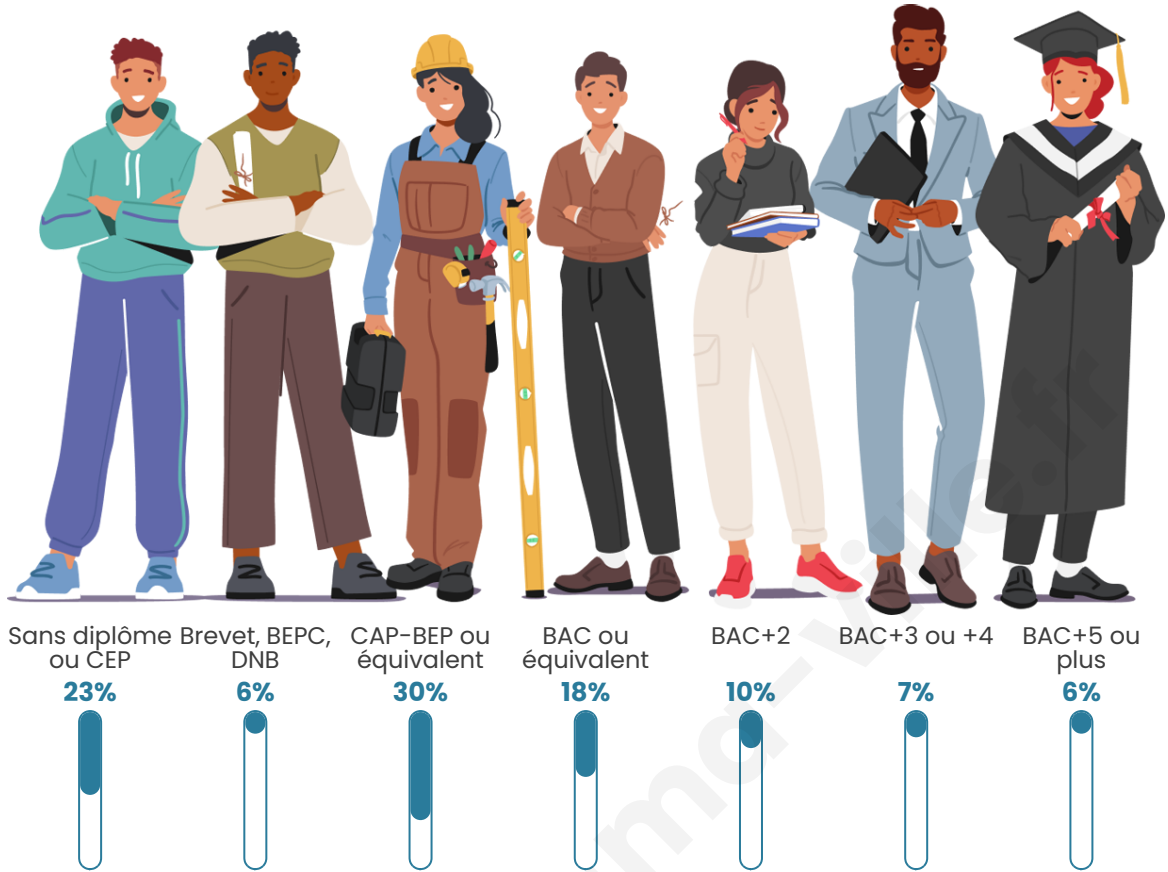

Niveau de diplôme