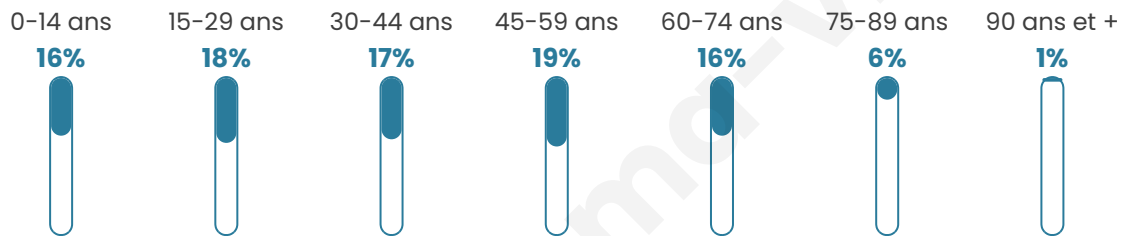

6 106

Age moyen

40 ans

Pop active

48.4%

Taux chômage

8.1%

Pop densité

872 h/km²

Revenu moyen

22 010 €/an

Evolution du nombre d'habitants

Sources : Institut national de la statistique et des études économiques (insee) selon Les dernières parutions officielles de 2024 portant sur les années 2020, 2021 et 2022.

Tranche d'âge

Activité professionnelle

Niveau de diplôme

Composition des ménages

Profils électoraux

Premier tour

	Emmanuel MACRON	28.39 %
	Jean-Luc MÉLENCHON	25.76 %
	Marine LE PEN	22.34 %
	Yannick JADOT	4.55 %
	Fabien ROUSSEL	4.00 %
	Éric ZEMMOUR	3.85 %
	Valérie PÉCRESE	2.87 %
	Anne HIDALGO	2.41 %
	Jean LASSALLE	2.17 %
	Nicolas DUPONT-AIGNAN	1.53 %
	Philippe POUTOU	1.07 %
	Nathalie ARTHAUD	1.04 %