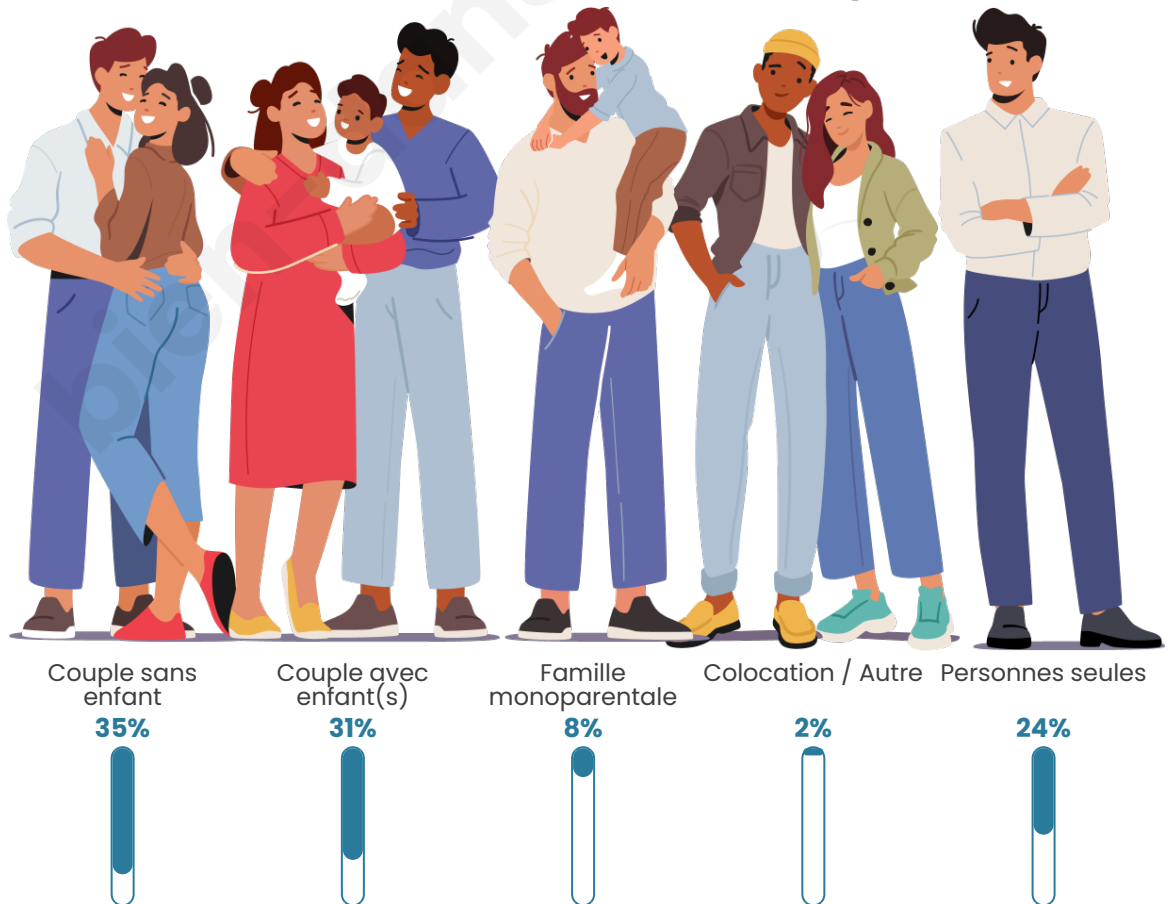

Tranche d'âge

Activité professionnelle

Niveau de diplôme

Composition des ménages

Profils électoraux

Premier tour

	Emmanuel MACRON	28.39 %
	Jean-Luc MÉLENCHON	25.76 %
	Marine LE PEN	22.34 %
	Yannick JADOT	4.55 %
	Fabien ROUSSEL	4.00 %
	Éric ZEMMOUR	3.85 %
	Valérie PÉCRESE	2.87 %
	Anne HIDALGO	2.41 %
	Jean LASSALLE	2.17 %
	Nicolas DUPONT-AIGNAN	1.53 %
	Philippe POUTOU	1.07 %
	Nathalie ARTHAUD	1.04 %