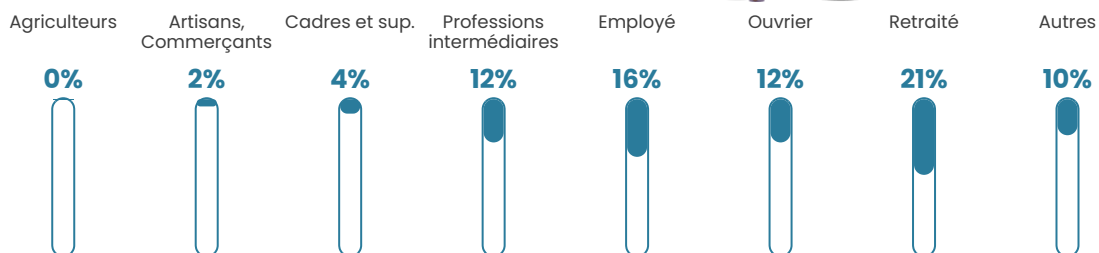

872 h/km²

Revenu moyen

22 010 €/an

Evolution du nombre d'habitants

Sources : Institut national de la statistique et des études économiques (insee) selon Les dernières parutions officielles de 2024 portant sur les années 2020, 2021 et 2022.

Tranche d'âge

Activité professionnelle

Niveau de diplôme

Composition des ménages

Profils électoraux

Premier tour

	Emmanuel MACRON	28.39 %
	Jean-Luc MÉLENCHON	25.76 %
	Marine LE PEN	22.34 %
	Yannick JADOT	4.55 %
	Fabien ROUSSEL	4.00 %
	Éric ZEMMOUR	3.85 %
	Valérie PÉCRESE	2.87 %
	Anne HIDALGO	2.41 %
	Jean LASSALLE	2.17 %
	Nicolas DUPONT-AIGNAN	1.53 %
	Philippe POUTOU	1.07 %
	Nathalie ARTHAUD	1.04 %