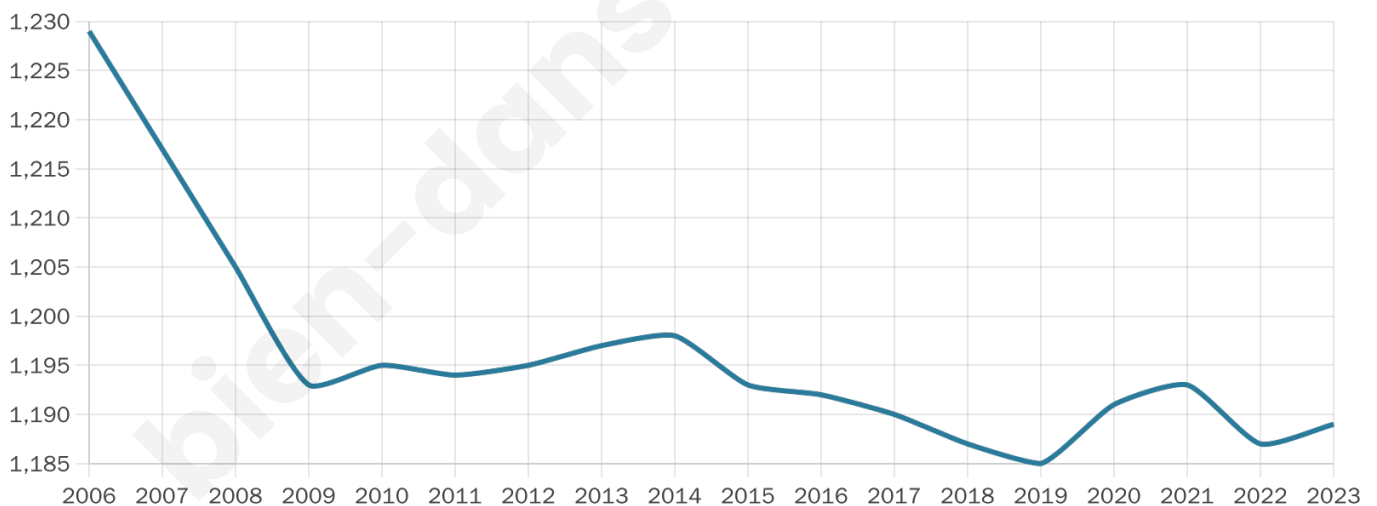

Age moyen

41 ans

Pop active

48.7%

Taux chômage

7.2%

Pop densité

149 h/km²

Revenu moyen

28 120 €/an

Evolution du nombre d'habitants

Sources : Institut national de la statistique et des études économiques (insee) selon Les dernières parutions officielles de 2024 portant sur les années 2020, 2021 et 2022.