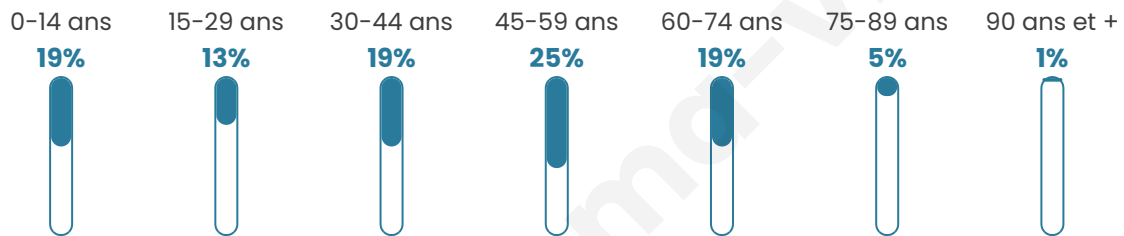

Age moyen

41 ans

Pop active

48.7%

Taux chômage

7.2%

Pop densité

149 h/km²

Revenu moyen

28 120 €/an

Evolution du nombre d'habitants

Sources : Institut national de la statistique et des études économiques (insee) selon Les dernières parutions officielles de 2024 portant sur les années 2020, 2021 et 2022.

Tranche d'âge

Activité professionnelle

Niveau de diplôme

Composition des ménages

Profils électoraux

Premier tour

	Marine LE PEN	33.81 %
	Emmanuel MACRON	26.07 %
	Jean-Luc MÉLENCHON	12.46 %
	Éric ZEMMOUR	9.31 %
	Yannick JADOT	5.59 %
	Jean LASSALLE	3.30 %
	Valérie PÉCRESSE	3.30 %
	Fabien ROUSSEL	2.29 %
	Nicolas DUPONT-AIGNAN	1.86 %
	Anne HIDALGO	0.86 %
	Philippe POUTOU	0.72 %
	Nathalie ARTHAUD	0.43 %

945 inscrits

Participation : 75.45%

Votes blancs : 1.26%

Votes nuls : 0.84%

Second tour

	Emmanuel MACRON	46,38 %
	Marine LE PEN	53,62 %

945 inscrits

Participation : 77.14%