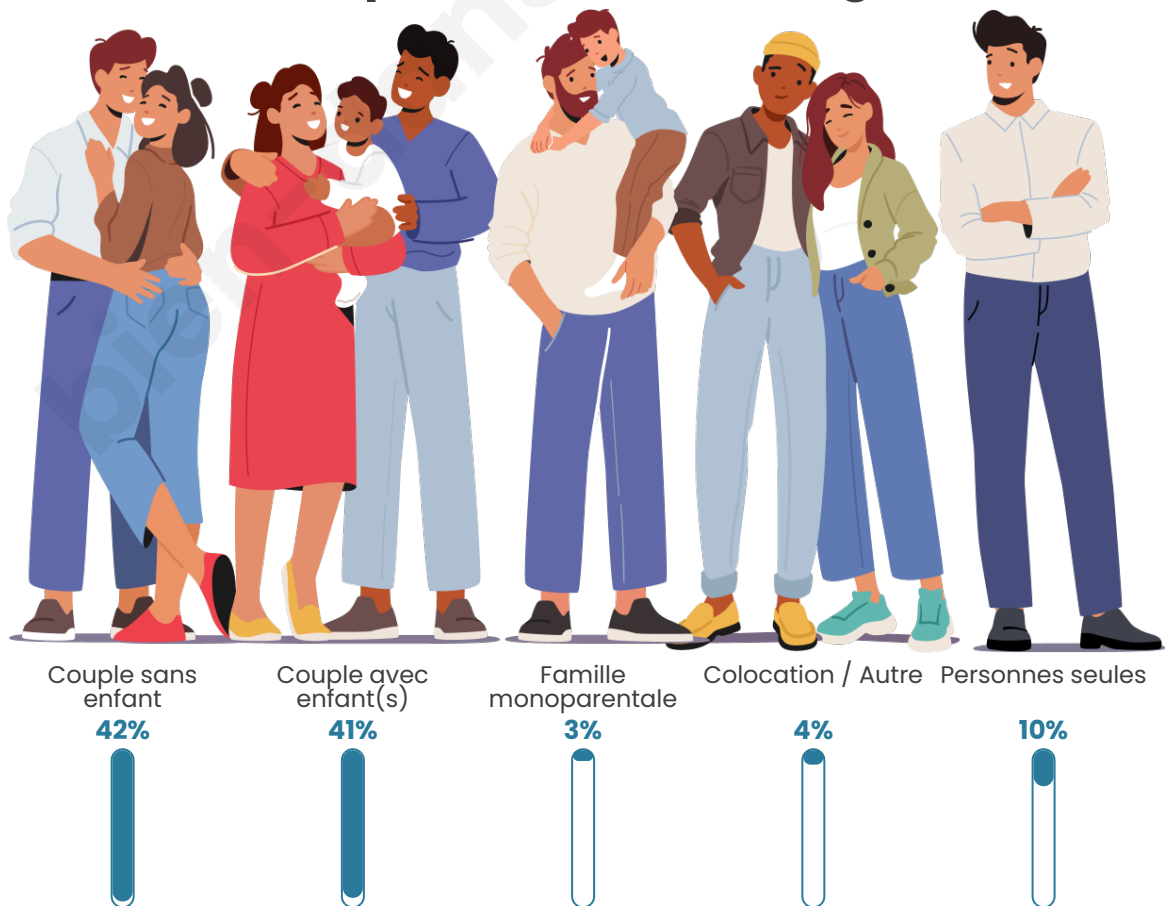

Tranche d'âge

Activité professionnelle

Niveau de diplôme

Composition des ménages

Profils électoraux

Premier tour

	Marine LE PEN	33.81 %
	Emmanuel MACRON	26.07 %
	Jean-Luc MÉLENCHON	12.46 %
	Éric ZEMMOUR	9.31 %
	Yannick JADOT	5.59 %
	Jean LASSALLE	3.30 %
	Valérie PÉCRESSE	3.30 %
	Fabien ROUSSEL	2.29 %
	Nicolas DUPONT-AIGNAN	1.86 %
	Anne HIDALGO	0.86 %
	Philippe POUTOU	0.72 %
	Nathalie ARTHAUD	0.43 %