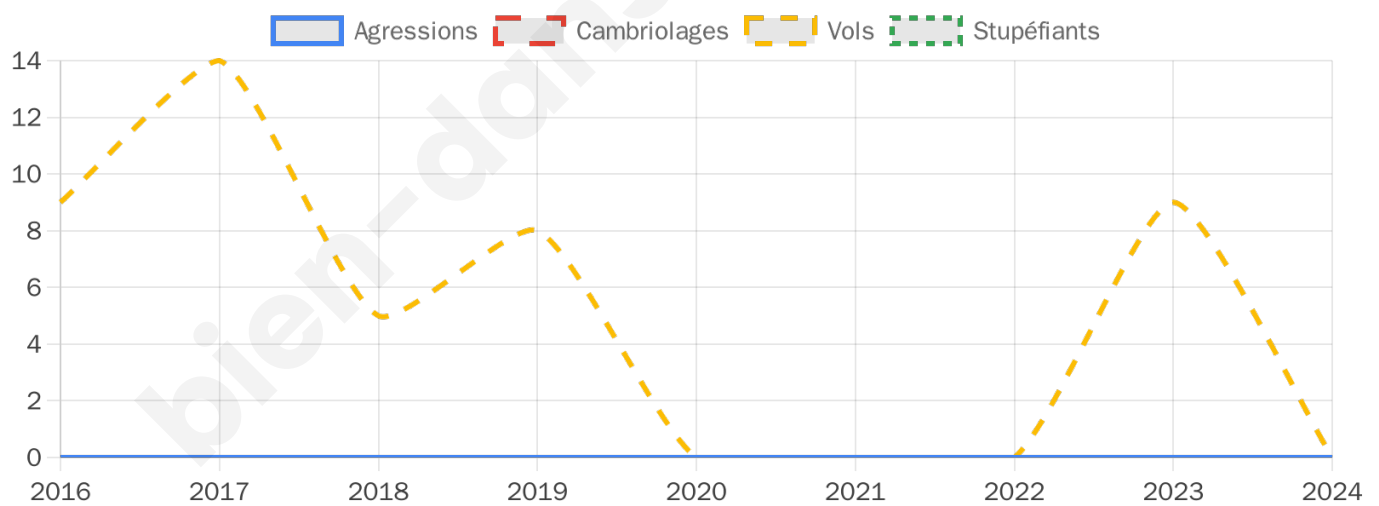

945 inscrits

Participation : 75.45%

Votes blancs : 1.26%

Votes nuls : 0.84%

Second tour

	Emmanuel MACRON	46,38 %
	Marine LE PEN	53,62 %

945 inscrits

Participation : 77.14%

Votes blancs : 5.35%

Votes nuls : 1.78%

Sécurité

Agressions physiques / sexuelles

0

Cambriolages

0

Vols / dégradations

0

Stupéfiants

0

Evolution du nombre d'infractions

Pour comparer

(en proportion du nombre d'habitants)

Sources : Bases statistiques communale, départementale et régionale de la délinquance enregistrée par la police et la gendarmerie nationales selon les dernières parutions officielles de 2025 portant sur l'année 2024 ([data.gouv](https://data.gouv.fr)).