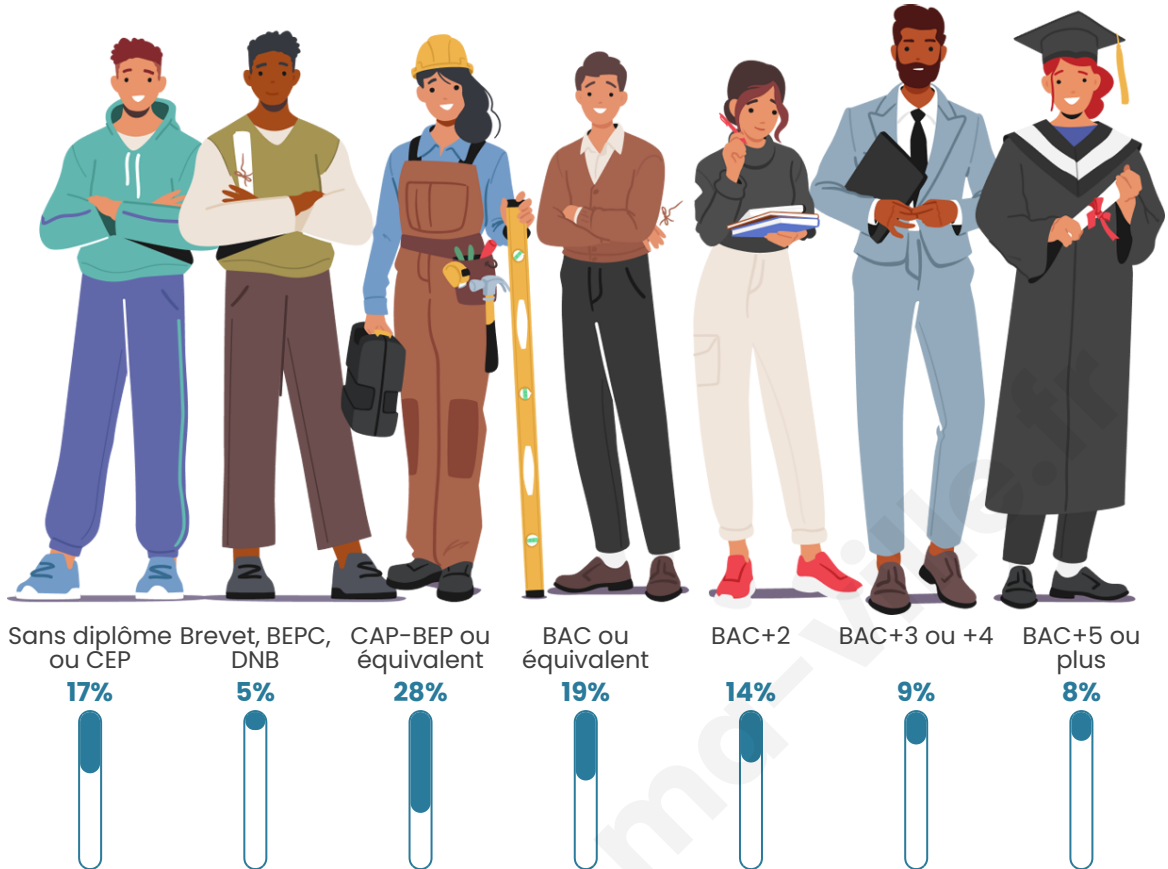

Age moyen

41 ans

Pop active

48.7%

Taux chômage

7.2%

Pop densité

149 h/km²

Tranche d'âge

Activité professionnelle

Niveau de diplôme

Composition des ménages

Profils électoraux

Premier tour

	Marine LE PEN	33.81 %
	Emmanuel MACRON	26.07 %
	Jean-Luc MÉLENCHON	12.46 %
	Éric ZEMMOUR	9.31 %
	Yannick JADOT	5.59 %
	Jean LASSALLE	3.30 %
	Valérie PÉCRESSE	3.30 %
	Fabien ROUSSEL	2.29 %
	Nicolas DUPONT-AIGNAN	1.86 %
	Anne HIDALGO	0.86 %
	Philippe POUTOU	0.72 %
	Nathalie ARTHAUD	0.43 %