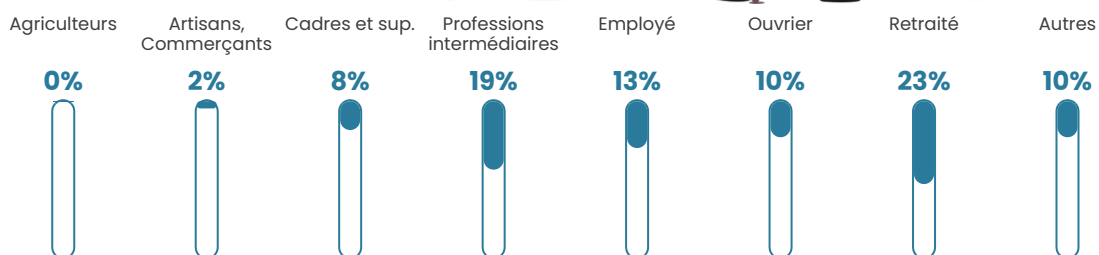

Revenu moyen

28 120 €/an

Evolution du nombre d'habitants

Sources : Institut national de la statistique et des études économiques (insee) selon Les dernières parutions officielles de 2024 portant sur les années 2020, 2021 et 2022.

Tranche d'âge

Activité professionnelle

Niveau de diplôme

Composition des ménages

Profils électoraux

Premier tour

	Marine LE PEN	33.81 %
	Emmanuel MACRON	26.07 %
	Jean-Luc MÉLENCHON	12.46 %
	Éric ZEMMOUR	9.31 %
	Yannick JADOT	5.59 %
	Jean LASSALLE	3.30 %
	Valérie PÉCRESSE	3.30 %
	Fabien ROUSSEL	2.29 %
	Nicolas DUPONT-AIGNAN	1.86 %
	Anne HIDALGO	0.86 %
	Philippe POUTOU	0.72 %
	Nathalie ARTHAUD	0.43 %