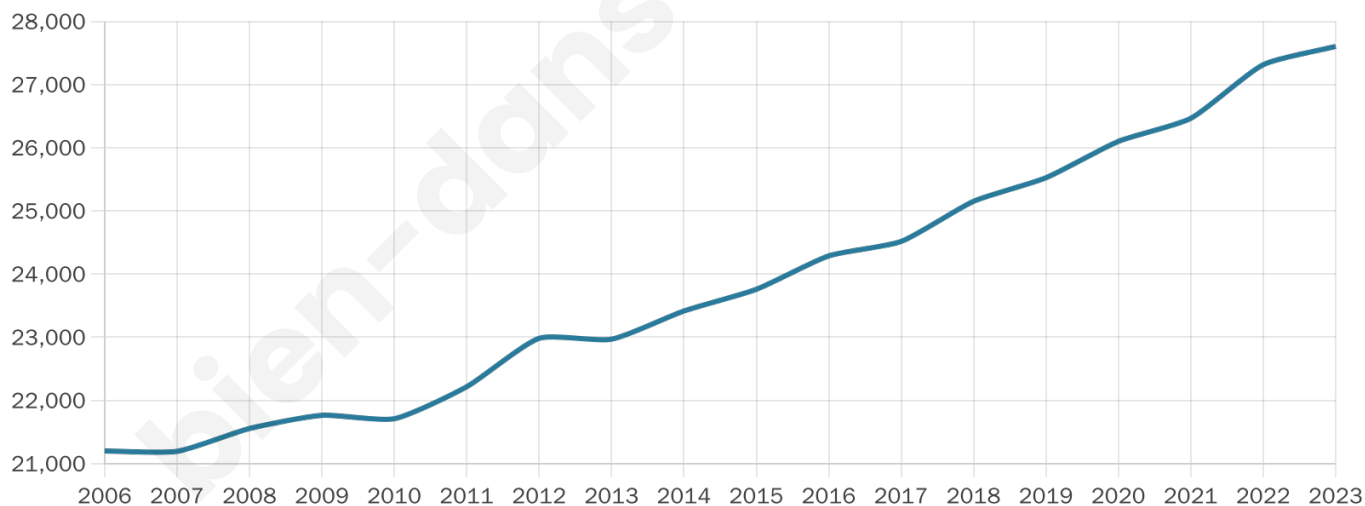

Nombre d'habitants

27 604

Age moyen

39 ans

Pop active

51.4%

Taux chômage

8.9%

Pop densité

1 725 h/km²

Revenu moyen

25 350 €/an

Evolution du nombre d'habitants

Sources : Institut national de la statistique et des études économiques (insee) selon Les dernières parutions officielles de 2024 portant sur les années 2020, 2021 et 2022.

Tranche d'âge

Activité professionnelle

Niveau de diplôme

Composition des ménages

Profils électoraux

Premier tour

	Emmanuel MACRON	30.66 %
	Jean-Luc MÉLENCHON	26.07 %
	Marine LE PEN	14.05 %
	Éric ZEMMOUR	6.78 %
	Yannick JADOT	6.19 %
	Jean LASSALLE	3.99 %
	Valérie PÉCRESE	3.97 %
	Anne HIDALGO	2.90 %
	Fabien ROUSSEL	2.51 %
	Nicolas DUPONT-AIGNAN	1.90 %
	Philippe POUTOU	0.63 %
	Nathalie ARTHAUD	0.35 %