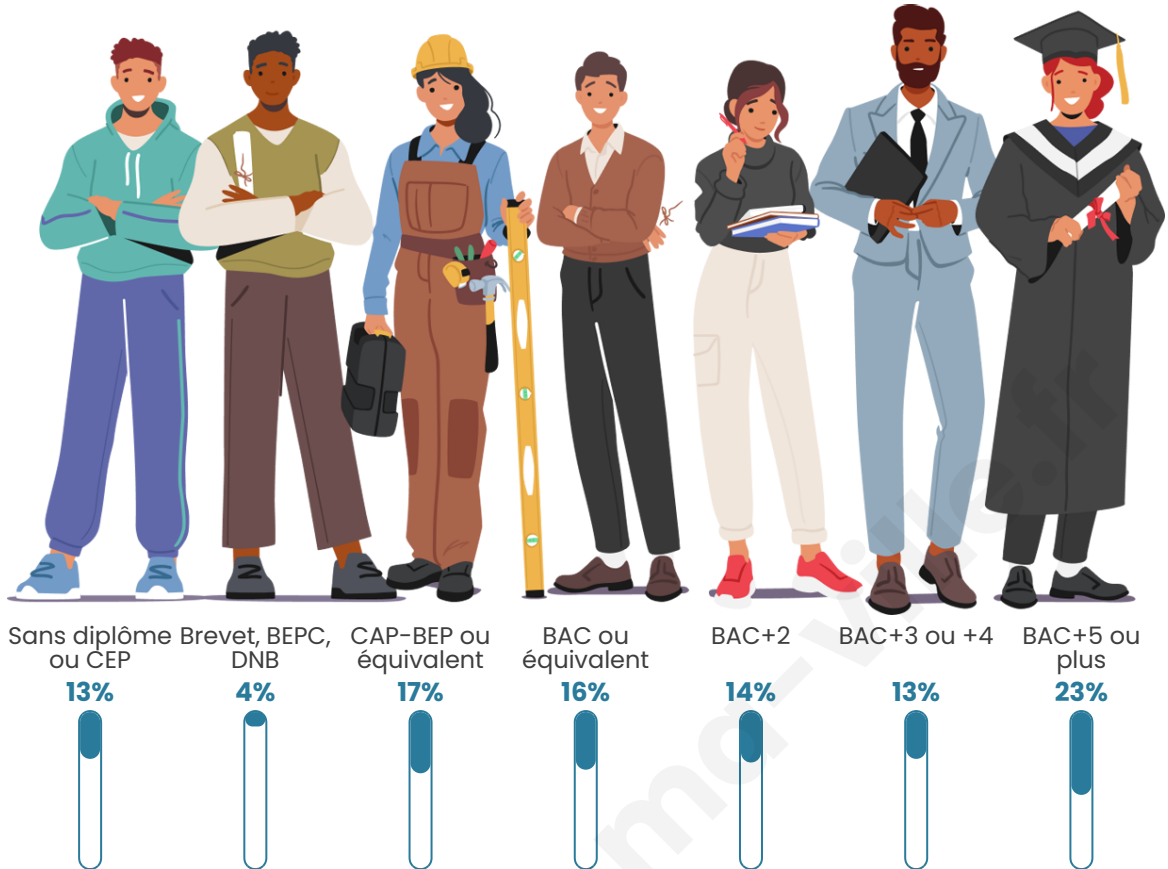

Nombre d'habitants

27 604

Age moyen

39 ans

Pop active

51.4%

Taux chômage

8.9%

Pop densité

1 725 h/km²

Revenu moyen

25 350 €/an

Evolution du nombre d'habitants

Sources : Institut national de la statistique et des études économiques (insee) selon Les dernières parutions officielles de 2024 portant sur les années 2020, 2021 et 2022.

Tranche d'âge

Activité professionnelle

Niveau de diplôme

Composition des ménages

Profils électoraux

Premier tour

	Emmanuel MACRON	30.66 %
	Jean-Luc MÉLENCHON	26.07 %
	Marine LE PEN	14.05 %
	Éric ZEMMOUR	6.78 %
	Yannick JADOT	6.19 %
	Jean LASSALLE	3.99 %
	Valérie PÉCRESE	3.97 %
	Anne HIDALGO	2.90 %
	Fabien ROUSSEL	2.51 %
	Nicolas DUPONT-AIGNAN	1.90 %
	Philippe POUTOU	0.63 %
	Nathalie ARTHAUD	0.35 %