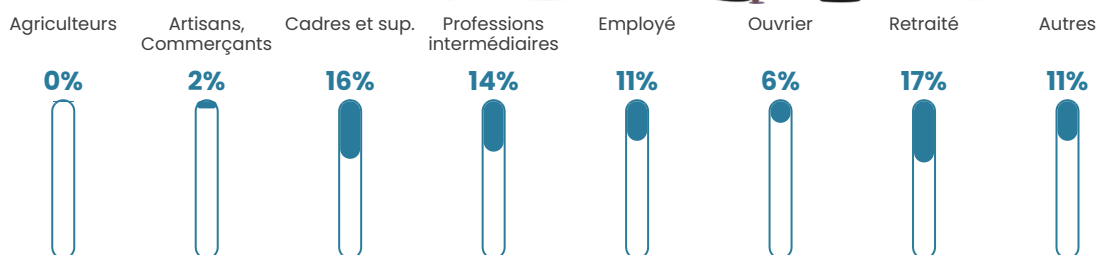

Pop densité

1 725 h/km²

Revenu moyen

25 350 €/an

Evolution du nombre d'habitants

Sources : Institut national de la statistique et des études économiques (insee) selon Les dernières parutions officielles de 2024 portant sur les années 2020, 2021 et 2022.

Tranche d'âge

Activité professionnelle

Niveau de diplôme

Composition des ménages

Profils électoraux

Premier tour

	Emmanuel MACRON	30.66 %
	Jean-Luc MÉLENCHON	26.07 %
	Marine LE PEN	14.05 %
	Éric ZEMMOUR	6.78 %
	Yannick JADOT	6.19 %
	Jean LASSALLE	3.99 %
	Valérie PÉCRESE	3.97 %
	Anne HIDALGO	2.90 %
	Fabien ROUSSEL	2.51 %
	Nicolas DUPONT-AIGNAN	1.90 %
	Philippe POUTOU	0.63 %
	Nathalie ARTHAUD	0.35 %