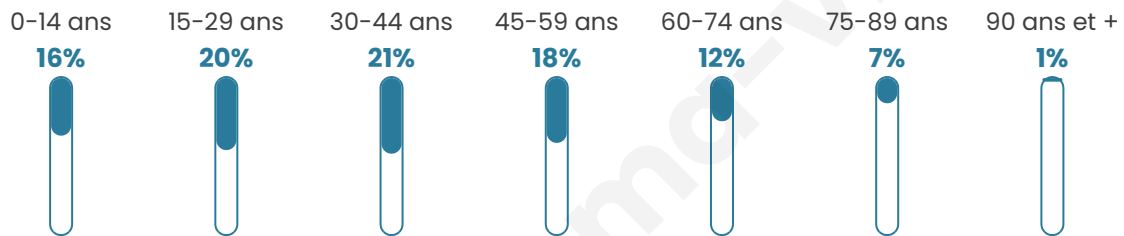

Nombre d'habitants

27 604

Age moyen

39 ans

Pop active

51.4%

Taux chômage

8.9%

Pop densité

1 725 h/km²

Revenu moyen

25 350 €/an

Evolution du nombre d'habitants

Sources : Institut national de la statistique et des études économiques (insee) selon Les dernières parutions officielles de 2024 portant sur les années 2020, 2021 et 2022.

Tranche d'âge

Activité professionnelle

Niveau de diplôme

Composition des ménages

Profils électoraux

Premier tour

	Emmanuel MACRON	30.66 %
	Jean-Luc MÉLENCHON	26.07 %
	Marine LE PEN	14.05 %
	Éric ZEMMOUR	6.78 %
	Yannick JADOT	6.19 %
	Jean LASSALLE	3.99 %
	Valérie PÉCRESE	3.97 %
	Anne HIDALGO	2.90 %
	Fabien ROUSSEL	2.51 %
	Nicolas DUPONT-AIGNAN	1.90 %
	Philippe POUTOU	0.63 %
	Nathalie ARTHAUD	0.35 %