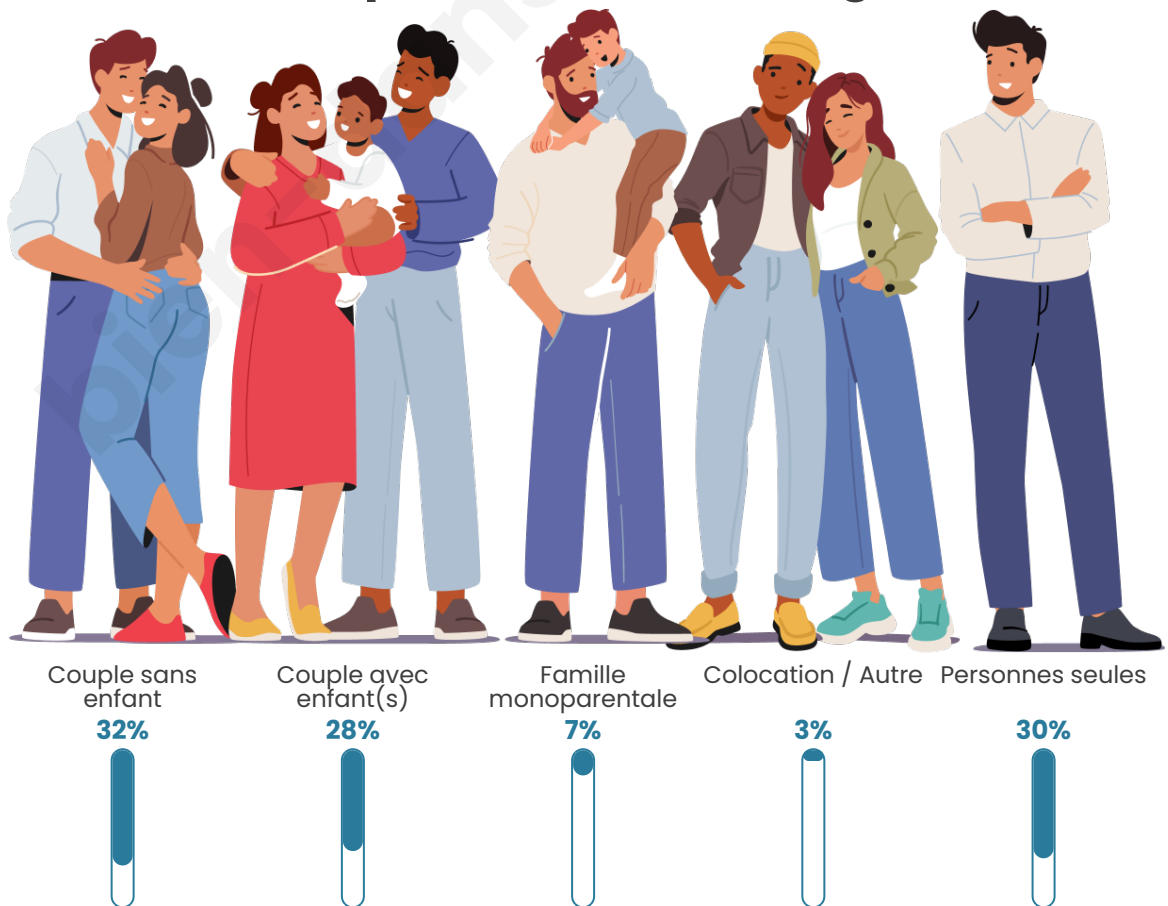

Nombre d'habitants

27 604

Age moyen

39 ans

Pop active

51.4%

Taux chômage

8.9%

Tranche d'âge

Activité professionnelle

Niveau de diplôme

Composition des ménages

Profils électoraux

Premier tour

	Emmanuel MACRON	30.66 %
	Jean-Luc MÉLENCHON	26.07 %
	Marine LE PEN	14.05 %
	Éric ZEMMOUR	6.78 %
	Yannick JADOT	6.19 %
	Jean LASSALLE	3.99 %
	Valérie PÉCRESE	3.97 %
	Anne HIDALGO	2.90 %
	Fabien ROUSSEL	2.51 %
	Nicolas DUPONT-AIGNAN	1.90 %
	Philippe POUTOU	0.63 %
	Nathalie ARTHAUD	0.35 %