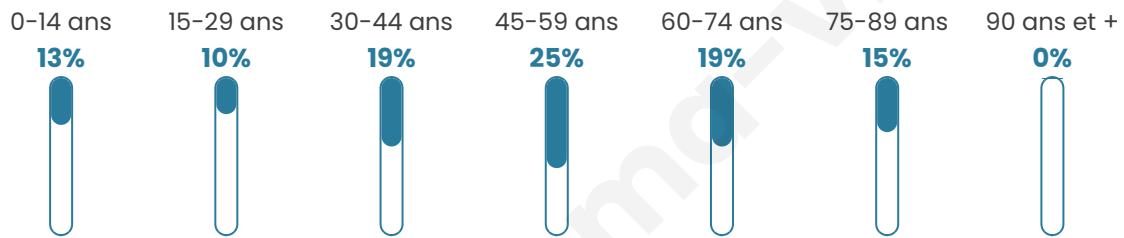

Statistiques sur la population

Nombre d'habitants

99

Age moyen

48 ans

Pop active

46.5%

Taux chômage

16.4%

Pop densité

11 h/km²

Revenu moyen

NC

Evolution du nombre d'habitants

Sources : Institut national de la statistique et des études économiques (insee) selon Les dernières parutions officielles de 2024 portant sur les années 2020, 2021 et 2022.

Tranche d'âge

Activité professionnelle

Niveau de diplôme

Composition des ménages

Profils électoraux

Premier tour

	Marine LE PEN	25.40 %
	Jean-Luc MÉLENCHON	23.81 %
	Emmanuel MACRON	14.29 %
	Éric ZEMMOUR	7.94 %
	Anne HIDALGO	7.94 %
	Valérie PÉCRESE	7.94 %
	Jean LASSALLE	3.17 %
	Yannick JADOT	3.17 %
	Nicolas DUPONT-AIGNAN	3.17 %
	Fabien ROUSSEL	1.59 %
	Philippe POUTOU	1.59 %
	Nathalie ARTHAUD	0.00 %

87 inscrits

Participation : 73.56%

Votes blancs : 1.56%

Votes nuls : 0.00%

Second tour

	Emmanuel MACRON	52,54 %
	Marine LE PEN	47,46 %

87 inscrits

Participation : 82.76%