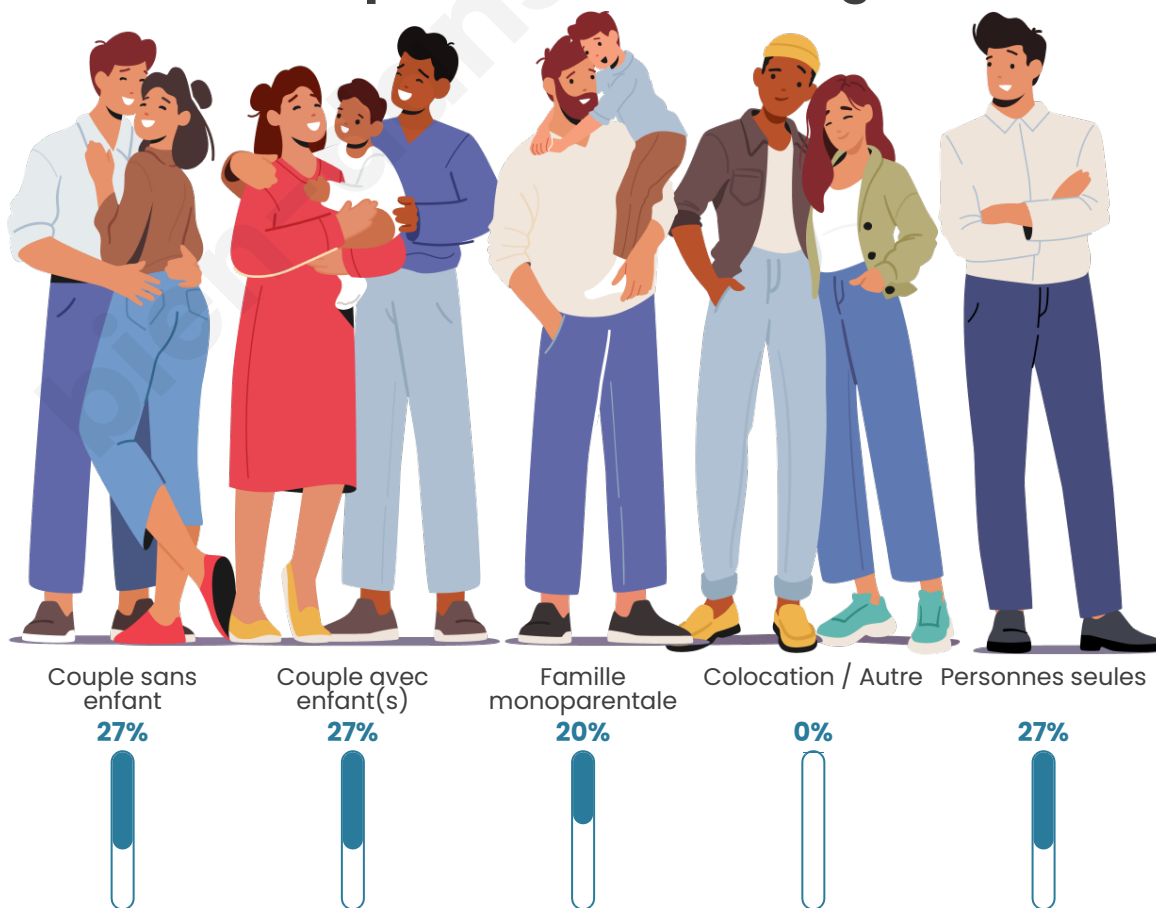

Tranche d'âge

Activité professionnelle

Niveau de diplôme

Composition des ménages

Profils électoraux

Premier tour

	Marine LE PEN	25.40 %
	Jean-Luc MÉLENCHON	23.81 %
	Emmanuel MACRON	14.29 %
	Éric ZEMMOUR	7.94 %
	Anne HIDALGO	7.94 %
	Valérie PÉCRESE	7.94 %
	Jean LASSALLE	3.17 %
	Yannick JADOT	3.17 %
	Nicolas DUPONT-AIGNAN	3.17 %
	Fabien ROUSSEL	1.59 %
	Philippe POUTOU	1.59 %
	Nathalie ARTHAUD	0.00 %