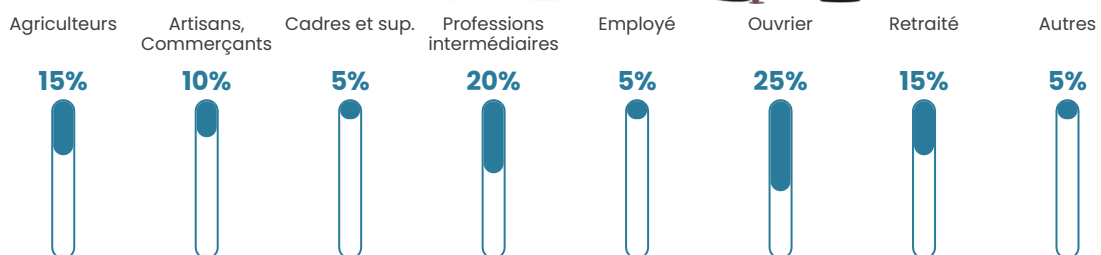

16.4%

Pop densité

11 h/km²

Revenu moyen

NC

Evolution du nombre d'habitants

Sources : Institut national de la statistique et des études économiques (insee) selon Les dernières parutions officielles de 2024 portant sur les années 2020, 2021 et 2022.

Tranche d'âge

Activité professionnelle

Niveau de diplôme

Composition des ménages

Profils électoraux

Premier tour

	Marine LE PEN	25.40 %
	Jean-Luc MÉLENCHON	23.81 %
	Emmanuel MACRON	14.29 %
	Éric ZEMMOUR	7.94 %
	Anne HIDALGO	7.94 %
	Valérie PÉCRESE	7.94 %
	Jean LASSALLE	3.17 %
	Yannick JADOT	3.17 %
	Nicolas DUPONT-AIGNAN	3.17 %
	Fabien ROUSSEL	1.59 %
	Philippe POUTOU	1.59 %
	Nathalie ARTHAUD	0.00 %