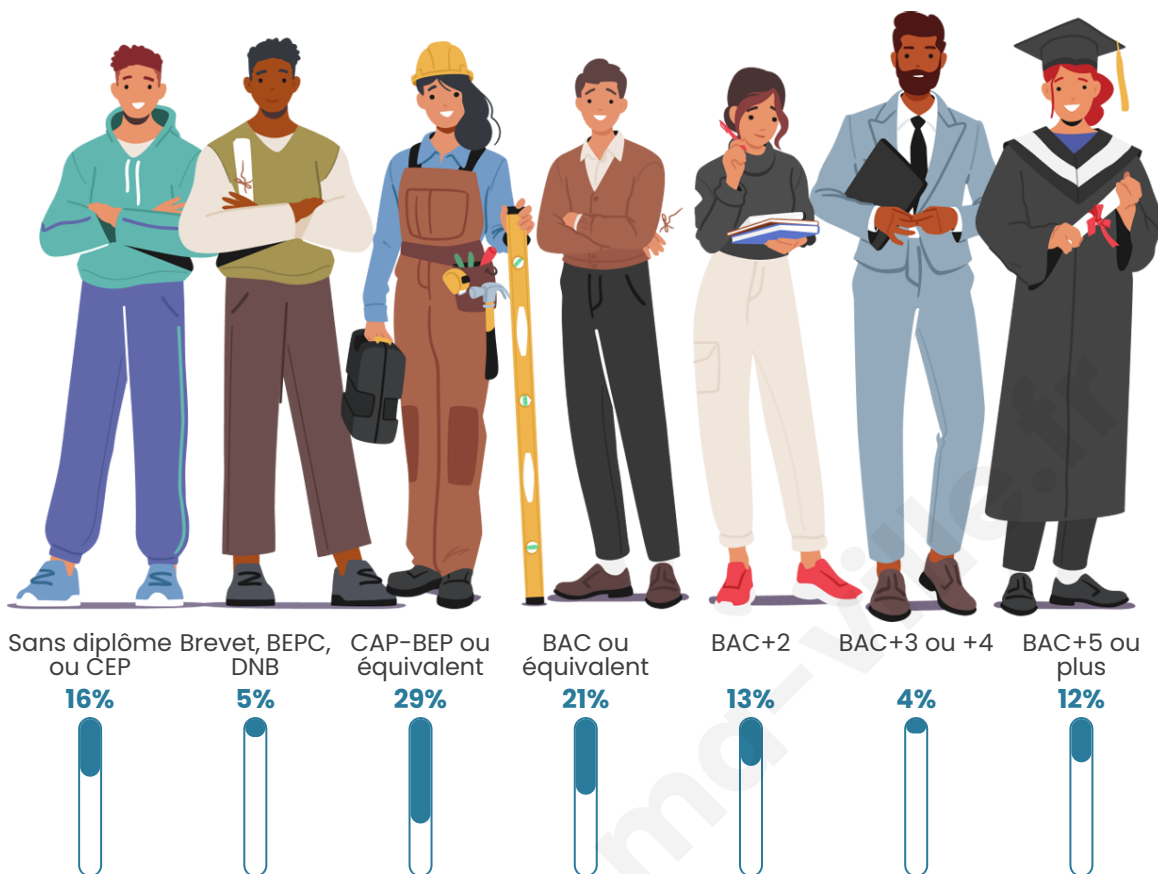

Statistiques sur la population

Nombre d'habitants

99

Age moyen

48 ans

Pop active

46.5%

Taux chômage

Tranche d'âge

Activité professionnelle

Niveau de diplôme

Composition des ménages

Profils électoraux

Premier tour

	Marine LE PEN	25.40 %
	Jean-Luc MÉLENCHON	23.81 %
	Emmanuel MACRON	14.29 %
	Éric ZEMMOUR	7.94 %
	Anne HIDALGO	7.94 %
	Valérie PÉCRESE	7.94 %
	Jean LASSALLE	3.17 %
	Yannick JADOT	3.17 %
	Nicolas DUPONT-AIGNAN	3.17 %
	Fabien ROUSSEL	1.59 %
	Philippe POUTOU	1.59 %
	Nathalie ARTHAUD	0.00 %