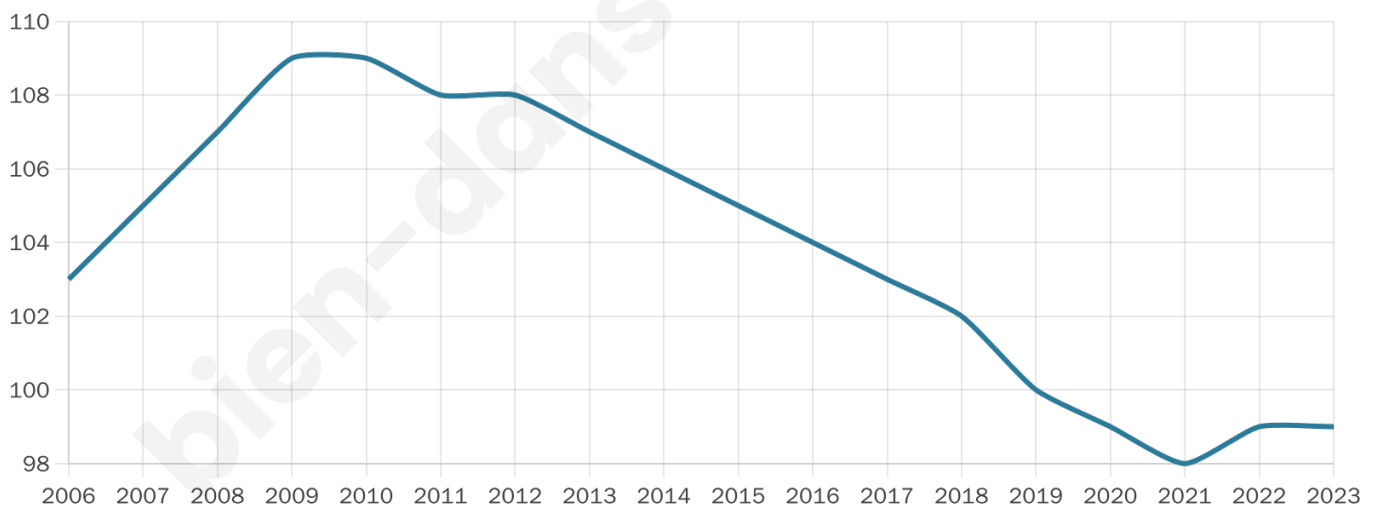

Statistiques sur la population

Nombre d'habitants

99

Age moyen

48 ans

Pop active

46.5%

Taux chômage

16.4%

Pop densité

11 h/km²

Revenu moyen

NC

Evolution du nombre d'habitants

Sources : Institut national de la statistique et des études économiques (insee) selon Les dernières parutions officielles de 2024 portant sur les années 2020, 2021 et 2022.

Tranche d'âge

Activité professionnelle

Niveau de diplôme

Composition des ménages

Profils électoraux

Premier tour

	Marine LE PEN	25.40 %
	Jean-Luc MÉLENCHON	23.81 %
	Emmanuel MACRON	14.29 %
	Éric ZEMMOUR	7.94 %
	Anne HIDALGO	7.94 %
	Valérie PÉCRESE	7.94 %
	Jean LASSALLE	3.17 %
	Yannick JADOT	3.17 %
	Nicolas DUPONT-AIGNAN	3.17 %
	Fabien ROUSSEL	1.59 %
	Philippe POUTOU	1.59 %
	Nathalie ARTHAUD	0.00 %